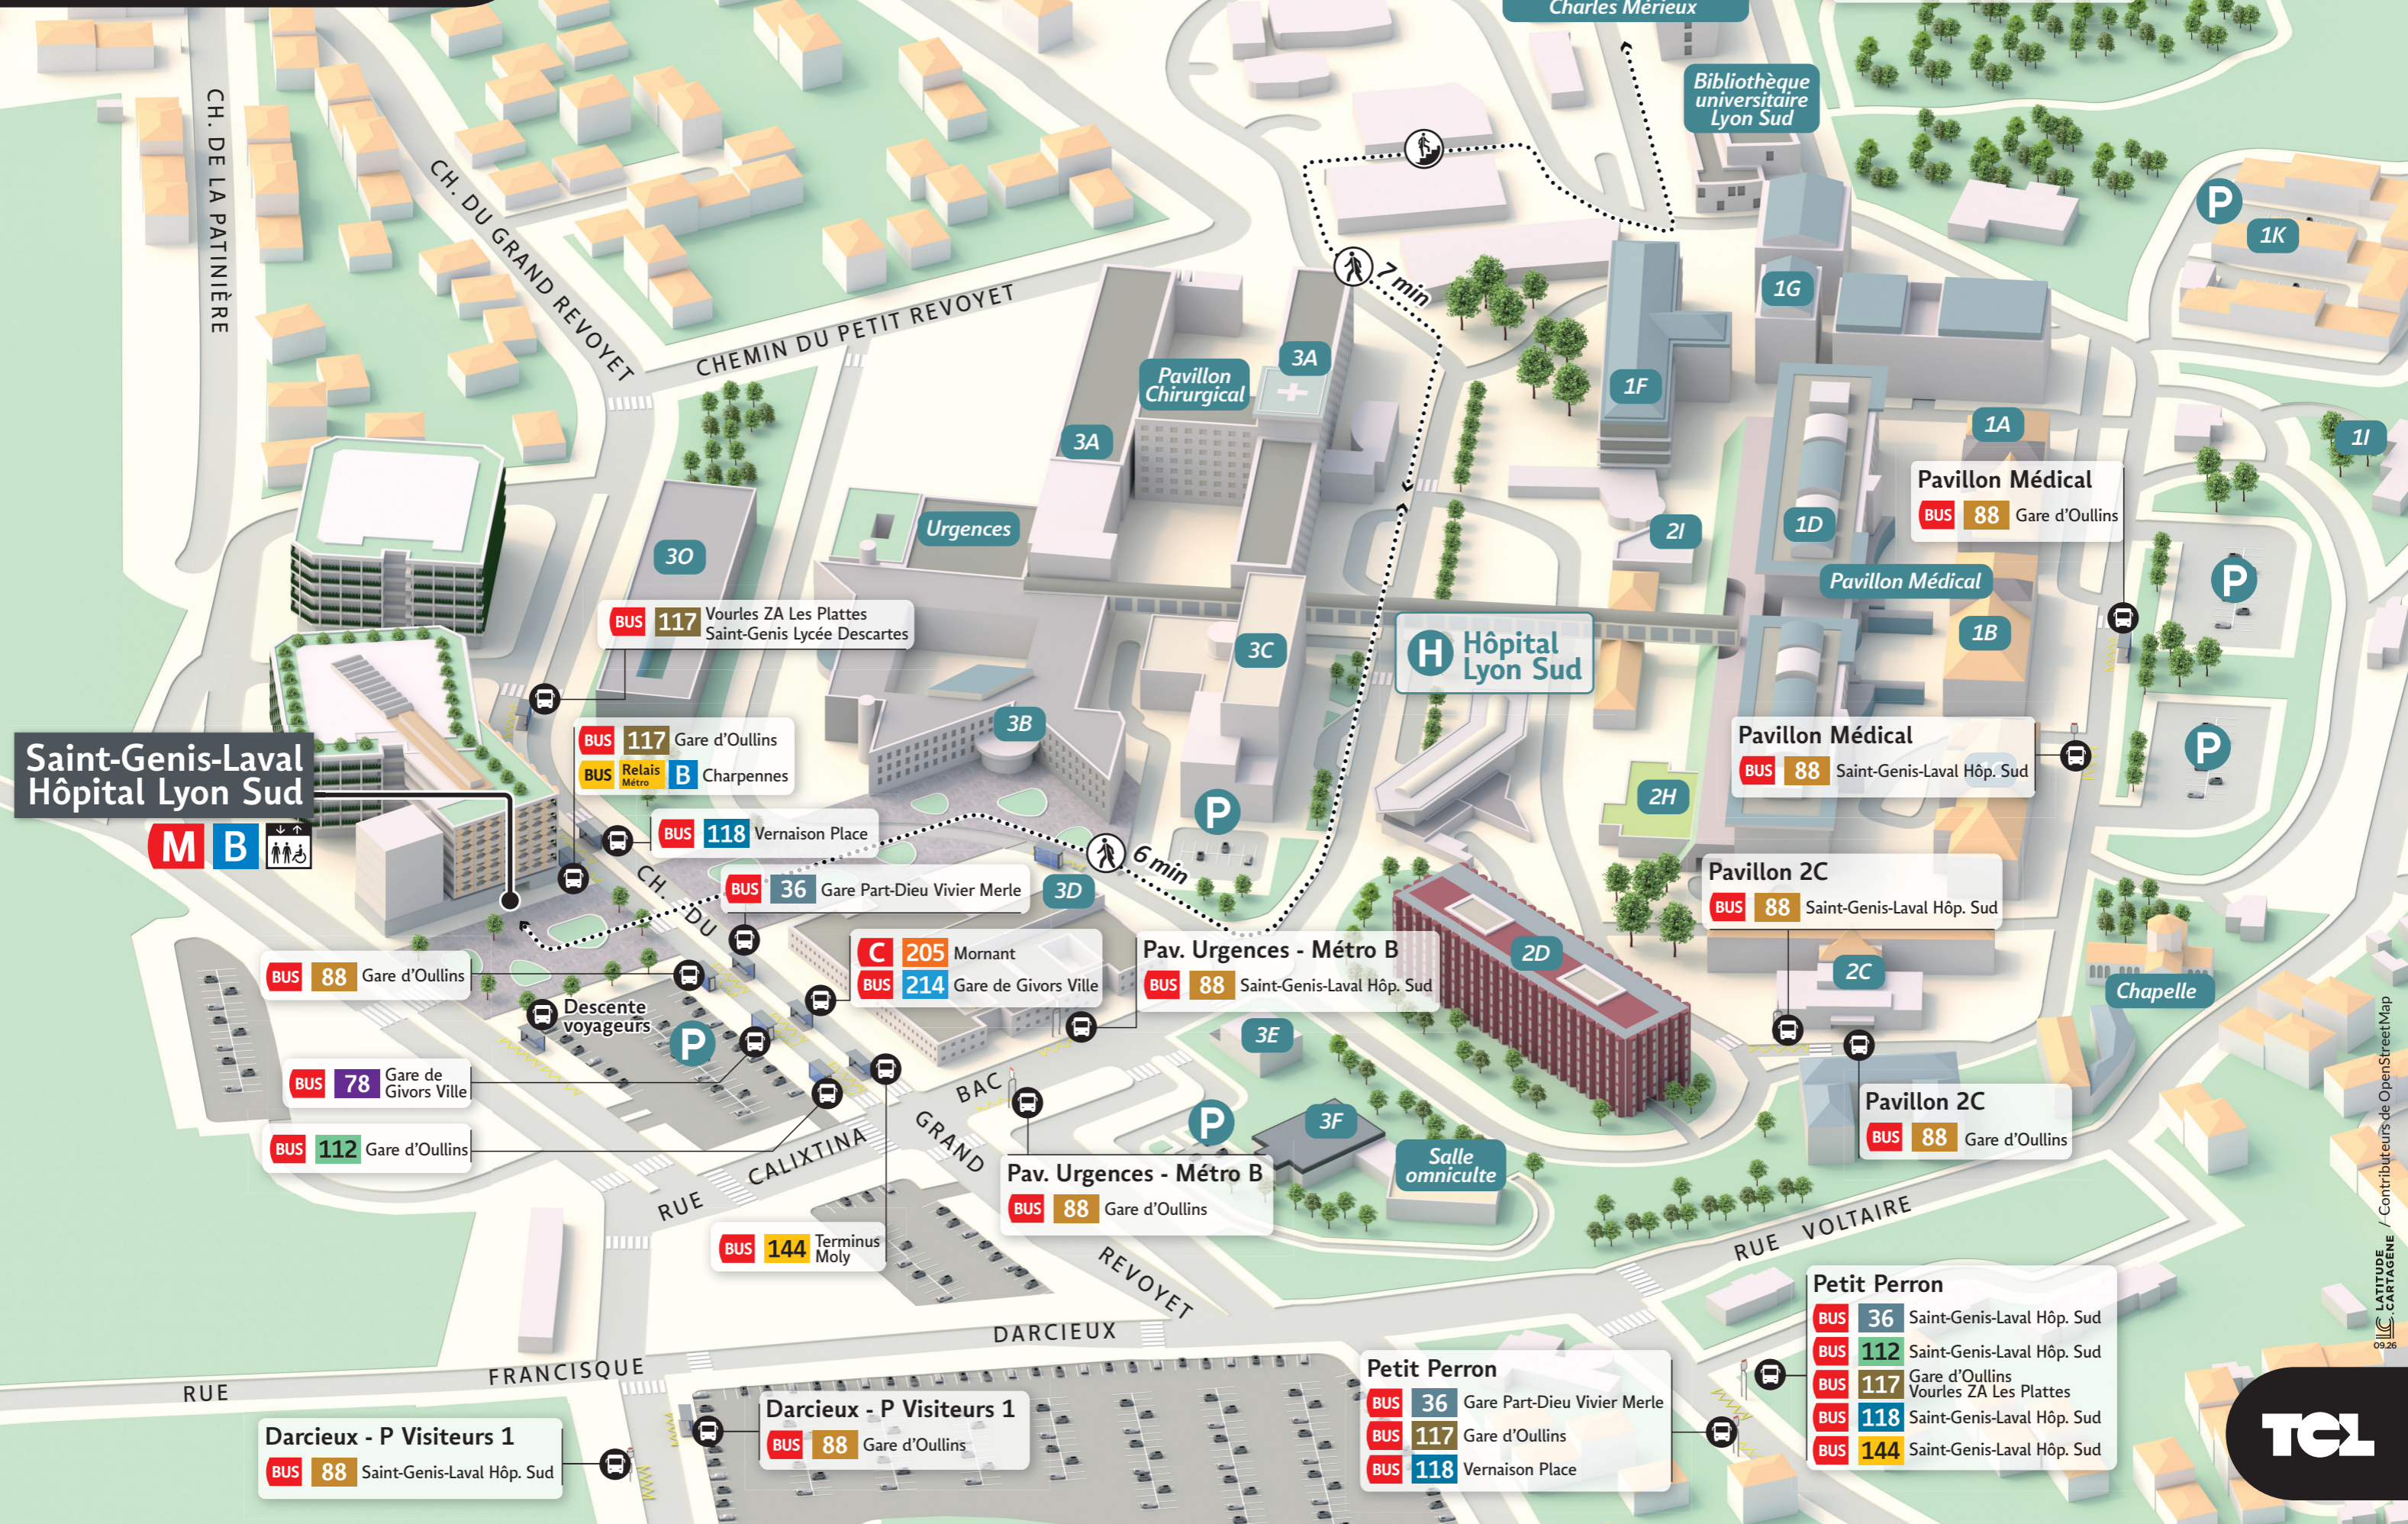

Saint-Genis-Laval Hôpital Lyon Sud

UFR Lyon-Sud
BUS 88 Gare d'Oullins

UFR Lyon-Sud
BUS 88 Saint-Genis-Laval Hôp. Sud

Faculté de Médecine et
de Maïeutique Lyon Sud
Charles Mérieux

Bibliothèque
universitaire
Lyon Sud

Pavillon Médical
BUS 88 Gare d'Oullins

Pavillon Médical
BUS 88 Saint-Genis-Laval Hôp. Sud

Pavillon 2C
BUS 88 Saint-Genis-Laval Hôp. Sud

Pavillon 2C
BUS 88 Gare d'Oullins

Petit Perron
BUS 36 Saint-Genis-Laval Hôp. Sud
BUS 112 Saint-Genis-Laval Hôp. Sud
BUS 117 Gare d'Oullins
Vourles ZA Les Plattes
BUS 118 Saint-Genis-Laval Hôp. Sud
BUS 144 Saint-Genis-Laval Hôp. Sud

BUS 117 Gare d'Oullins
BUS Relais Métro B Charpennes

BUS 118 Vernaison Place

BUS 36 Gare Part-Dieu Vivier Merle

C 205 Mornant
BUS 214 Gare de Givors Ville

Pav. Urgences - Métro B
BUS 88 Saint-Genis-Laval Hôp. Sud

Pav. Urgences - Métro B
BUS 88 Gare d'Oullins

BUS 88 Gare d'Oullins

BUS 78 Gare de Givors Ville

BUS 112 Gare d'Oullins

BUS 144 Terminus Moly