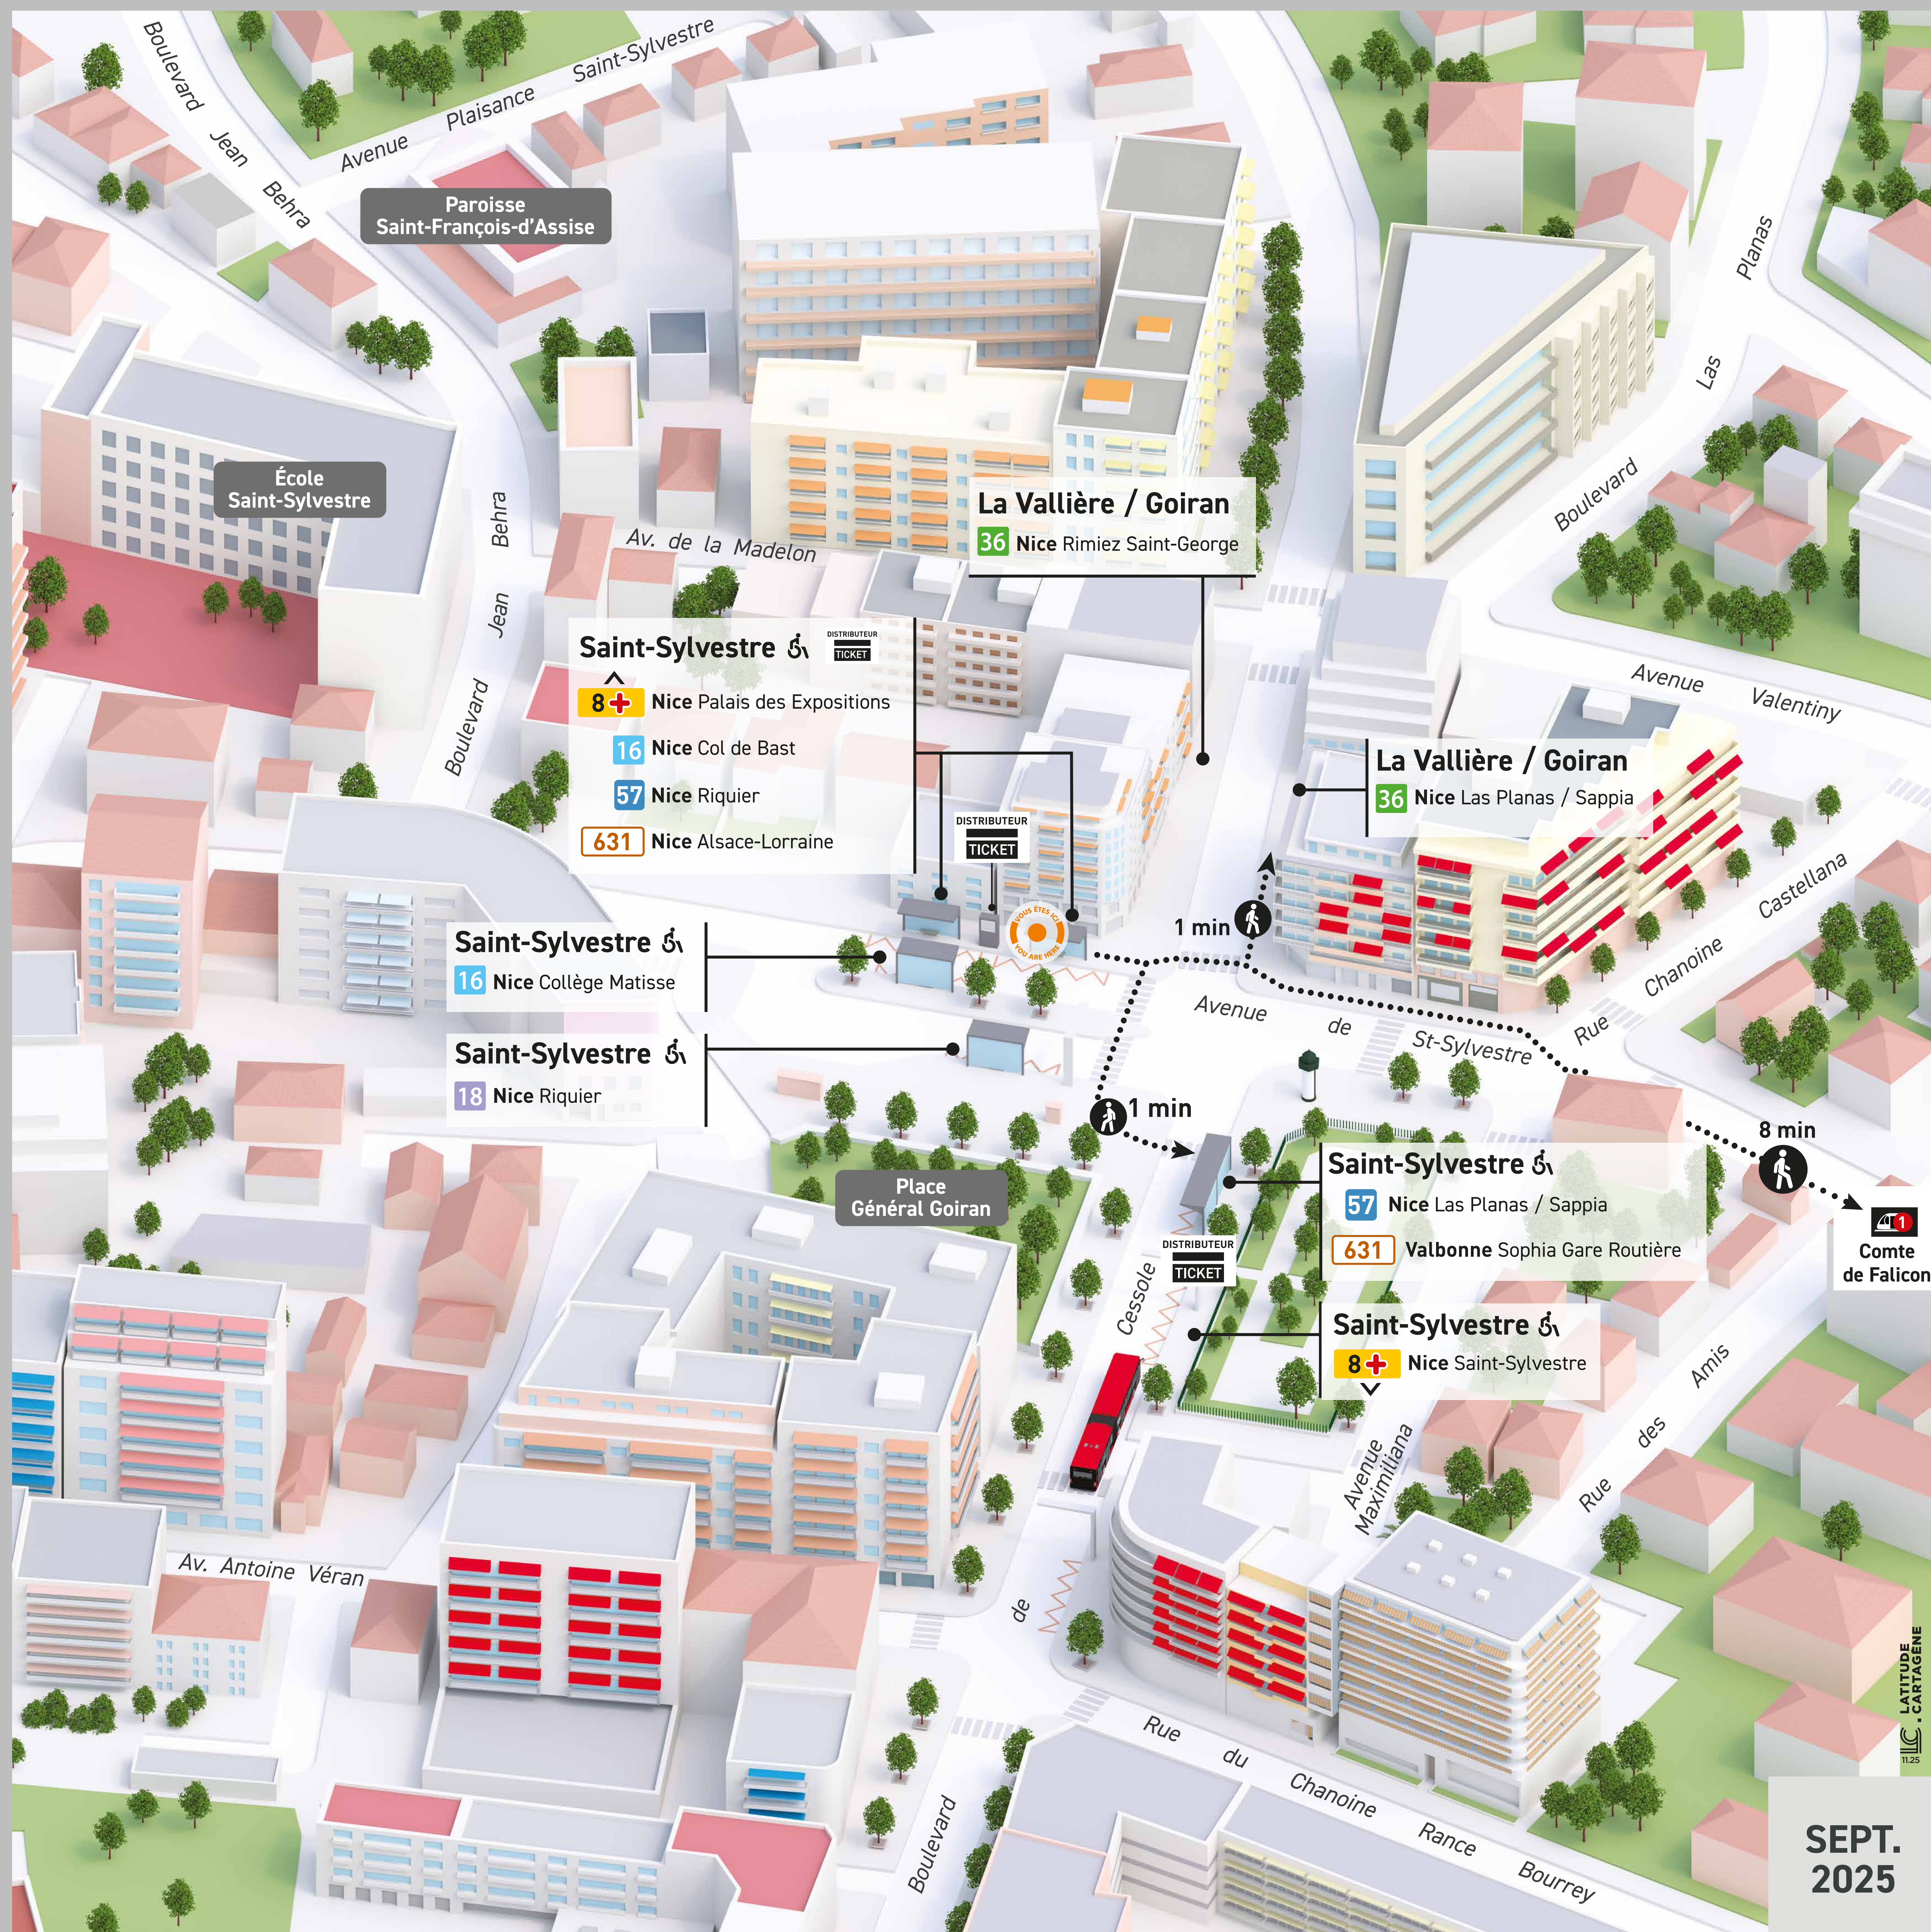

Saint-Sylvestre

36 | 1 min

57 **631** | 1 min

Index des Lignes / Line Index

Ligne / Line +

8+ Nice Palais des Expositions
Nice Saint-Sylvestre

Lignes Essentielles / Essential Lines

- 16** Nice Col de Bast
Nice Chénier
Nice Collège Matisse
- 18** Nice Riquier
Nice Saint-Sylvestre
- 57** Nice Las Planas / Sappia
Nice Riquier

Ligne de Proximité / Proximity Line

36 Nice Rimiez Saint-George
Nice Las Planas / Sappia

Ligne Inter-Urbaine / Intercity bus line

+ d'information sur les lignes régionales : www.zou.maregionsud.fr
Service-clients ZOU
0413 943050

631 Valbonne Sophia Gare Routière
Nice Alsace-Lorraine

Légende / Key

- Itinéraire piéton
Pedestrian route
- Ligne à énergie verte
Clean line
- avec arrêt de montée
with boarding stop
 avec arrêt de descente
with alighting stop