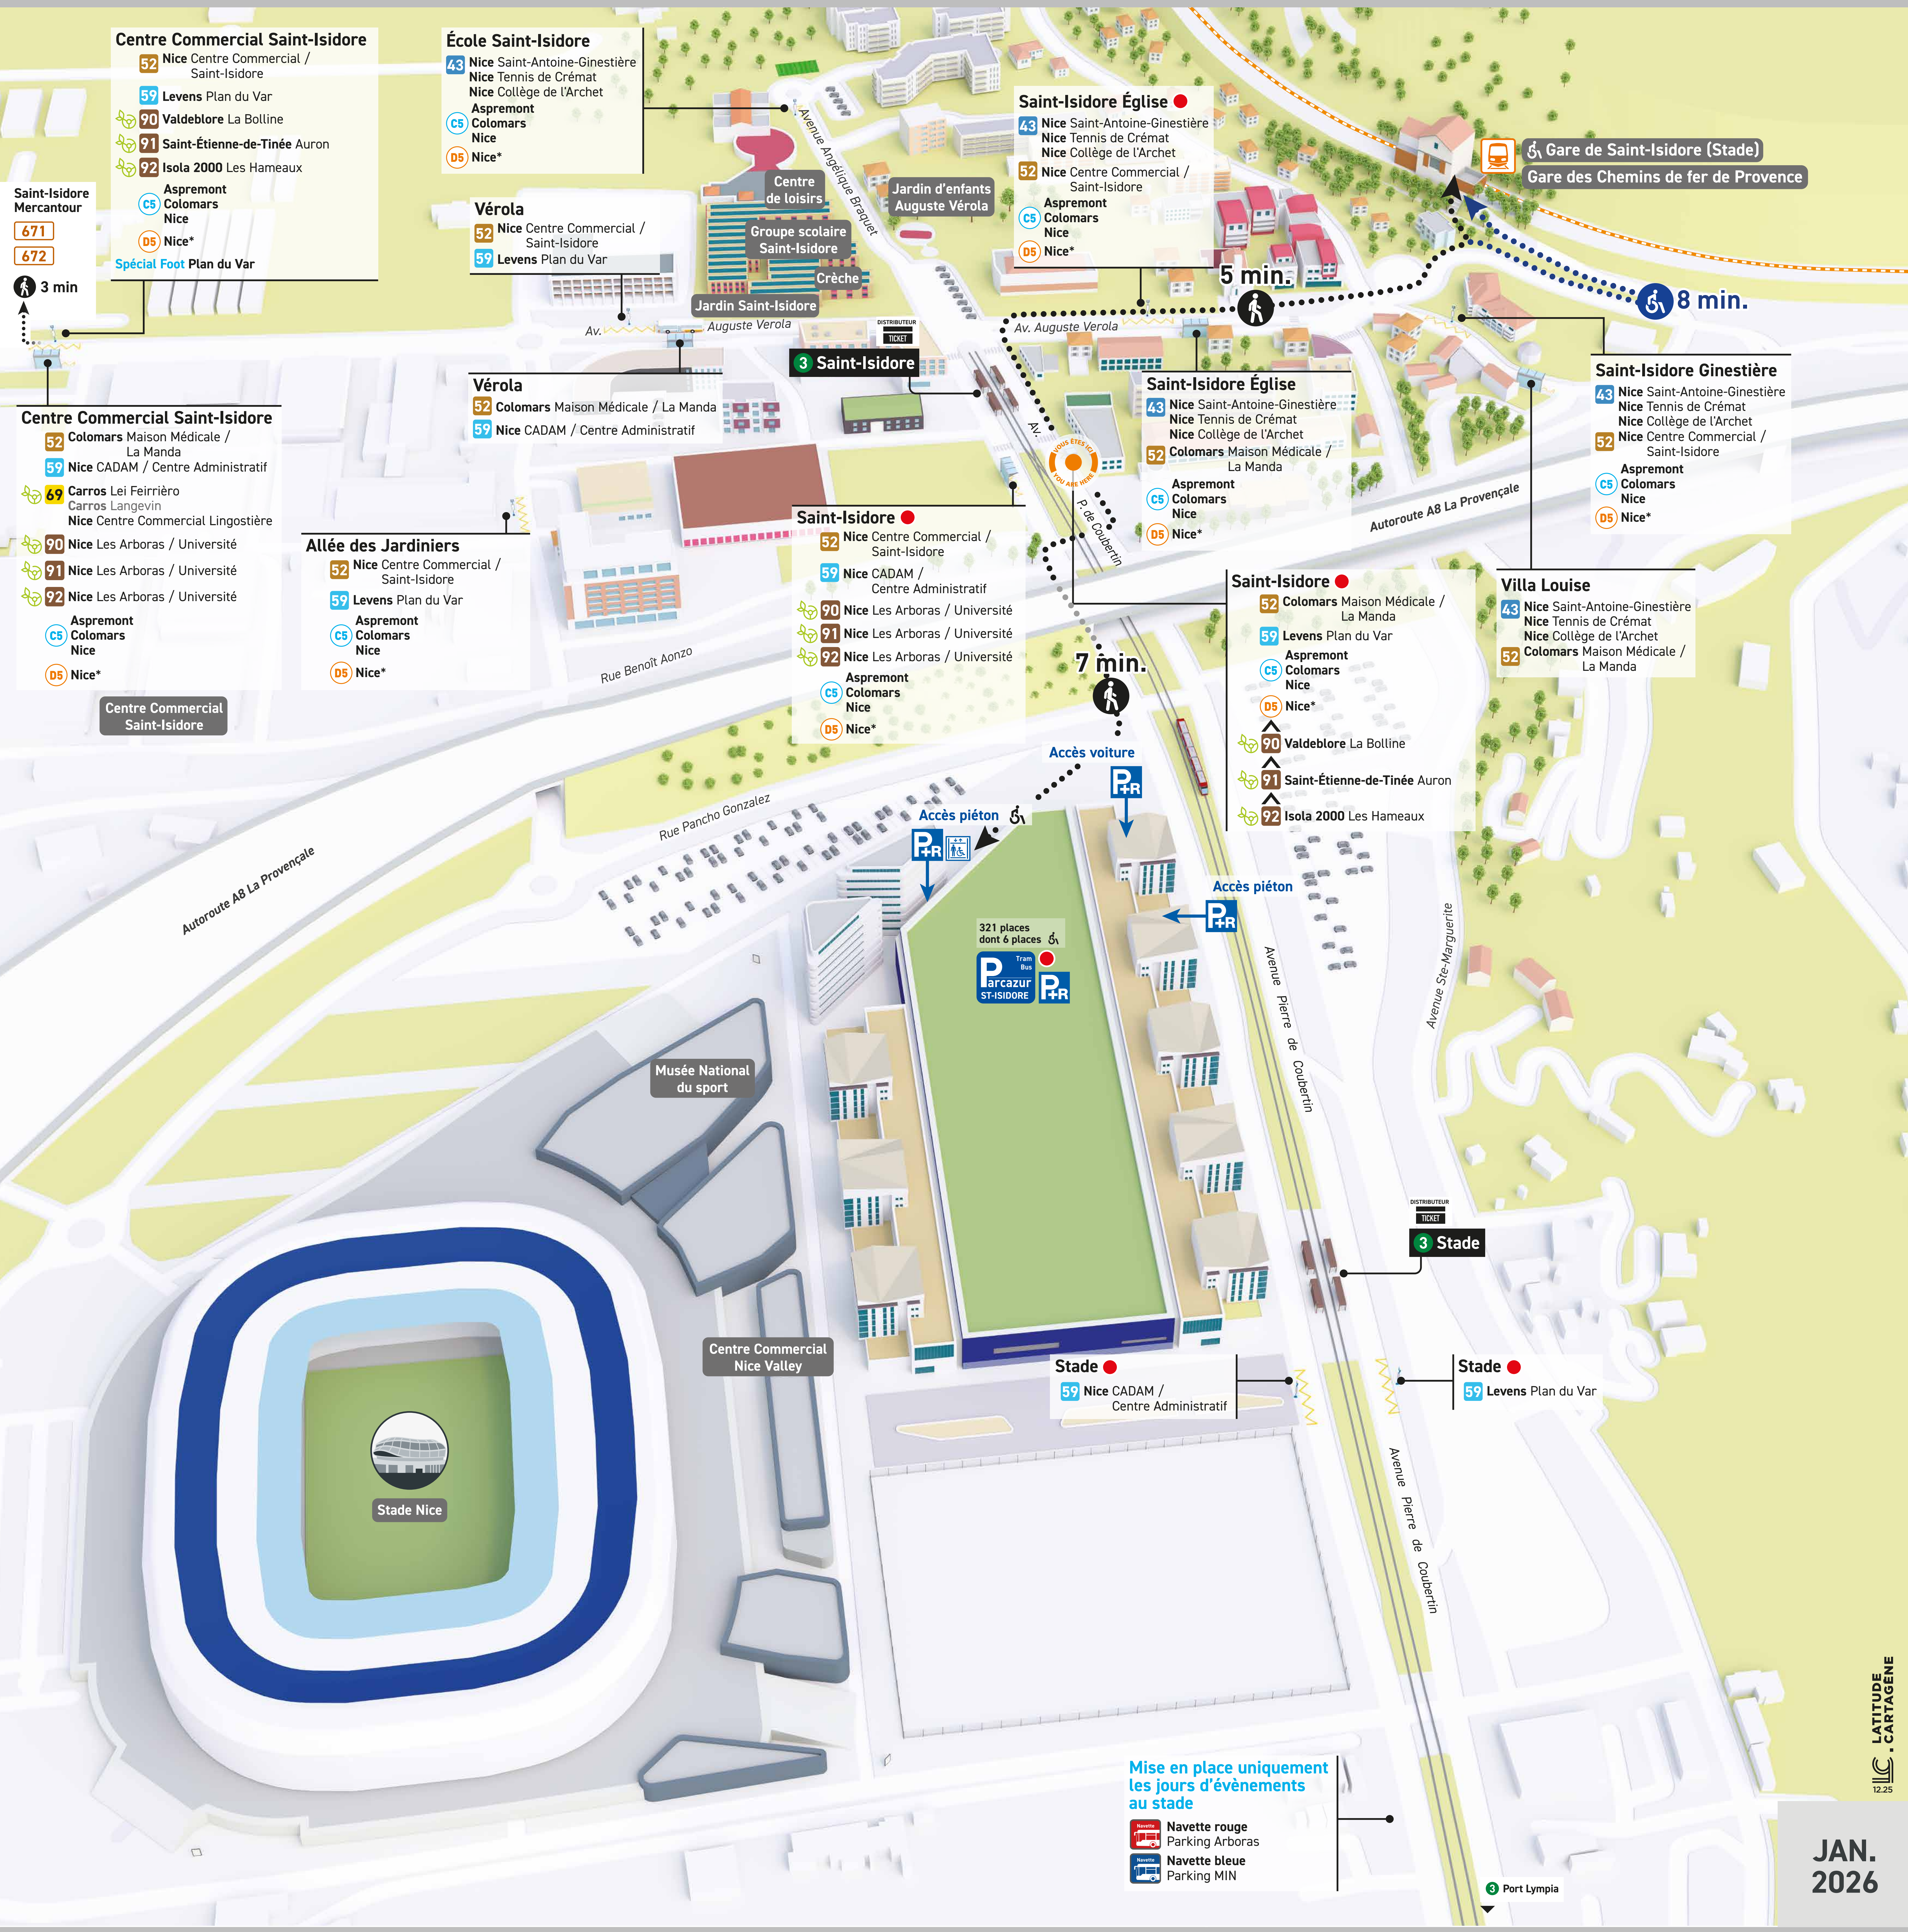

Saint-Isidore

5 min
8 min

7 min

Index des Lignes / Line Index

T Tramway / Tram

3 Nice Port Lympia

BUS Lignes de Proximité / Proximity Lines

- **43** Nice Saint-Antoine-Ginestière
  Nice Tennis de Crémat /
  Lingostière Gare
  Nice Collège de l'Archet
- **52** Colomars Maison Médicale /
  La Manda
  Nice Centre Commercial /
  Saint-Isidore
- **59** Levens Plan du Var
  Nice CADAM /
  Centre Administratif
- **69** Carros Lei Feirriéro
  Carros Langevin
  Nice CC Lingostière
- **90** Valdeblorre La Bolline
  Nice Les Arboras / Université
- **91** Saint-Étienne-de-Tinée Auron
  Nice Les Arboras / Université
- **92** Isola 2000 Les Hameaux
  Nice Les Arboras / Université

Spécial Foot Plan du Var
Ligne mise en place uniquement les jours de match au stade

BUS Lignes Inter-Urbaines Intercity bus lines

Service-clients ZOU 04 13 94 30 50

- **671** Bouyon
  Carros Pôle d'échanges Pierre Servella
- **672** Toudon - Sigale - Gilette

Lignes à la Carte sur réservation Demand-responsive transport services

0800 006007 Service & appel gratuits
Du lundi au samedi, de 7h à 19h45 + d'information : www.lignesdazur.com

*Lignes à la carte fonctionnant uniquement les dimanches et jours fériés

- **C5** Aspremont
  Colomars
  Nice
- **D5** Nice*

Légende / Key

- Itinéraire piéton / Pedestrian route
- Ligne à énergie verte / Green energy line
- Arrêt et P+R non desservis les jours de match et lors des événements importants
  Stop and P+R not served on match days and during major events
- Gare des Chemins de fer de Provence
  Chemin de fer de Provence train station
- avec arrêt de montée / with boarding stop
- avec arrêt de descente / with alighting stop
- Parc Relais (réservé aux clients Lignes d'Azur customers only)
- Ascenseur / Elevator
- Ligne, arrêt ou Parcazur entièrement accessible, ou partiellement, aux personnes à mobilité réduite (voir fiche horaire)
  Line, stop or Park and Ride fully or partially accessible for persons with reduced mobility (see timetable for details)

Mise en place uniquement les jours d'événements au stade

- Navette rouge
  Parking Arboras
- Navette bleue
  Parking MIN

LATTITUDE . CARTAGÈNE

JAN. 2026

Plan 1
Nice

LIGNES D'AZUR
Nice Côte d'Azur en toute liberté

www.lignesdazur.com
Du lundi au samedi de 6h à 20h30. Le dimanche de 7h à 20h
08 1006 1006 Service 0,06 €/min + prix appel