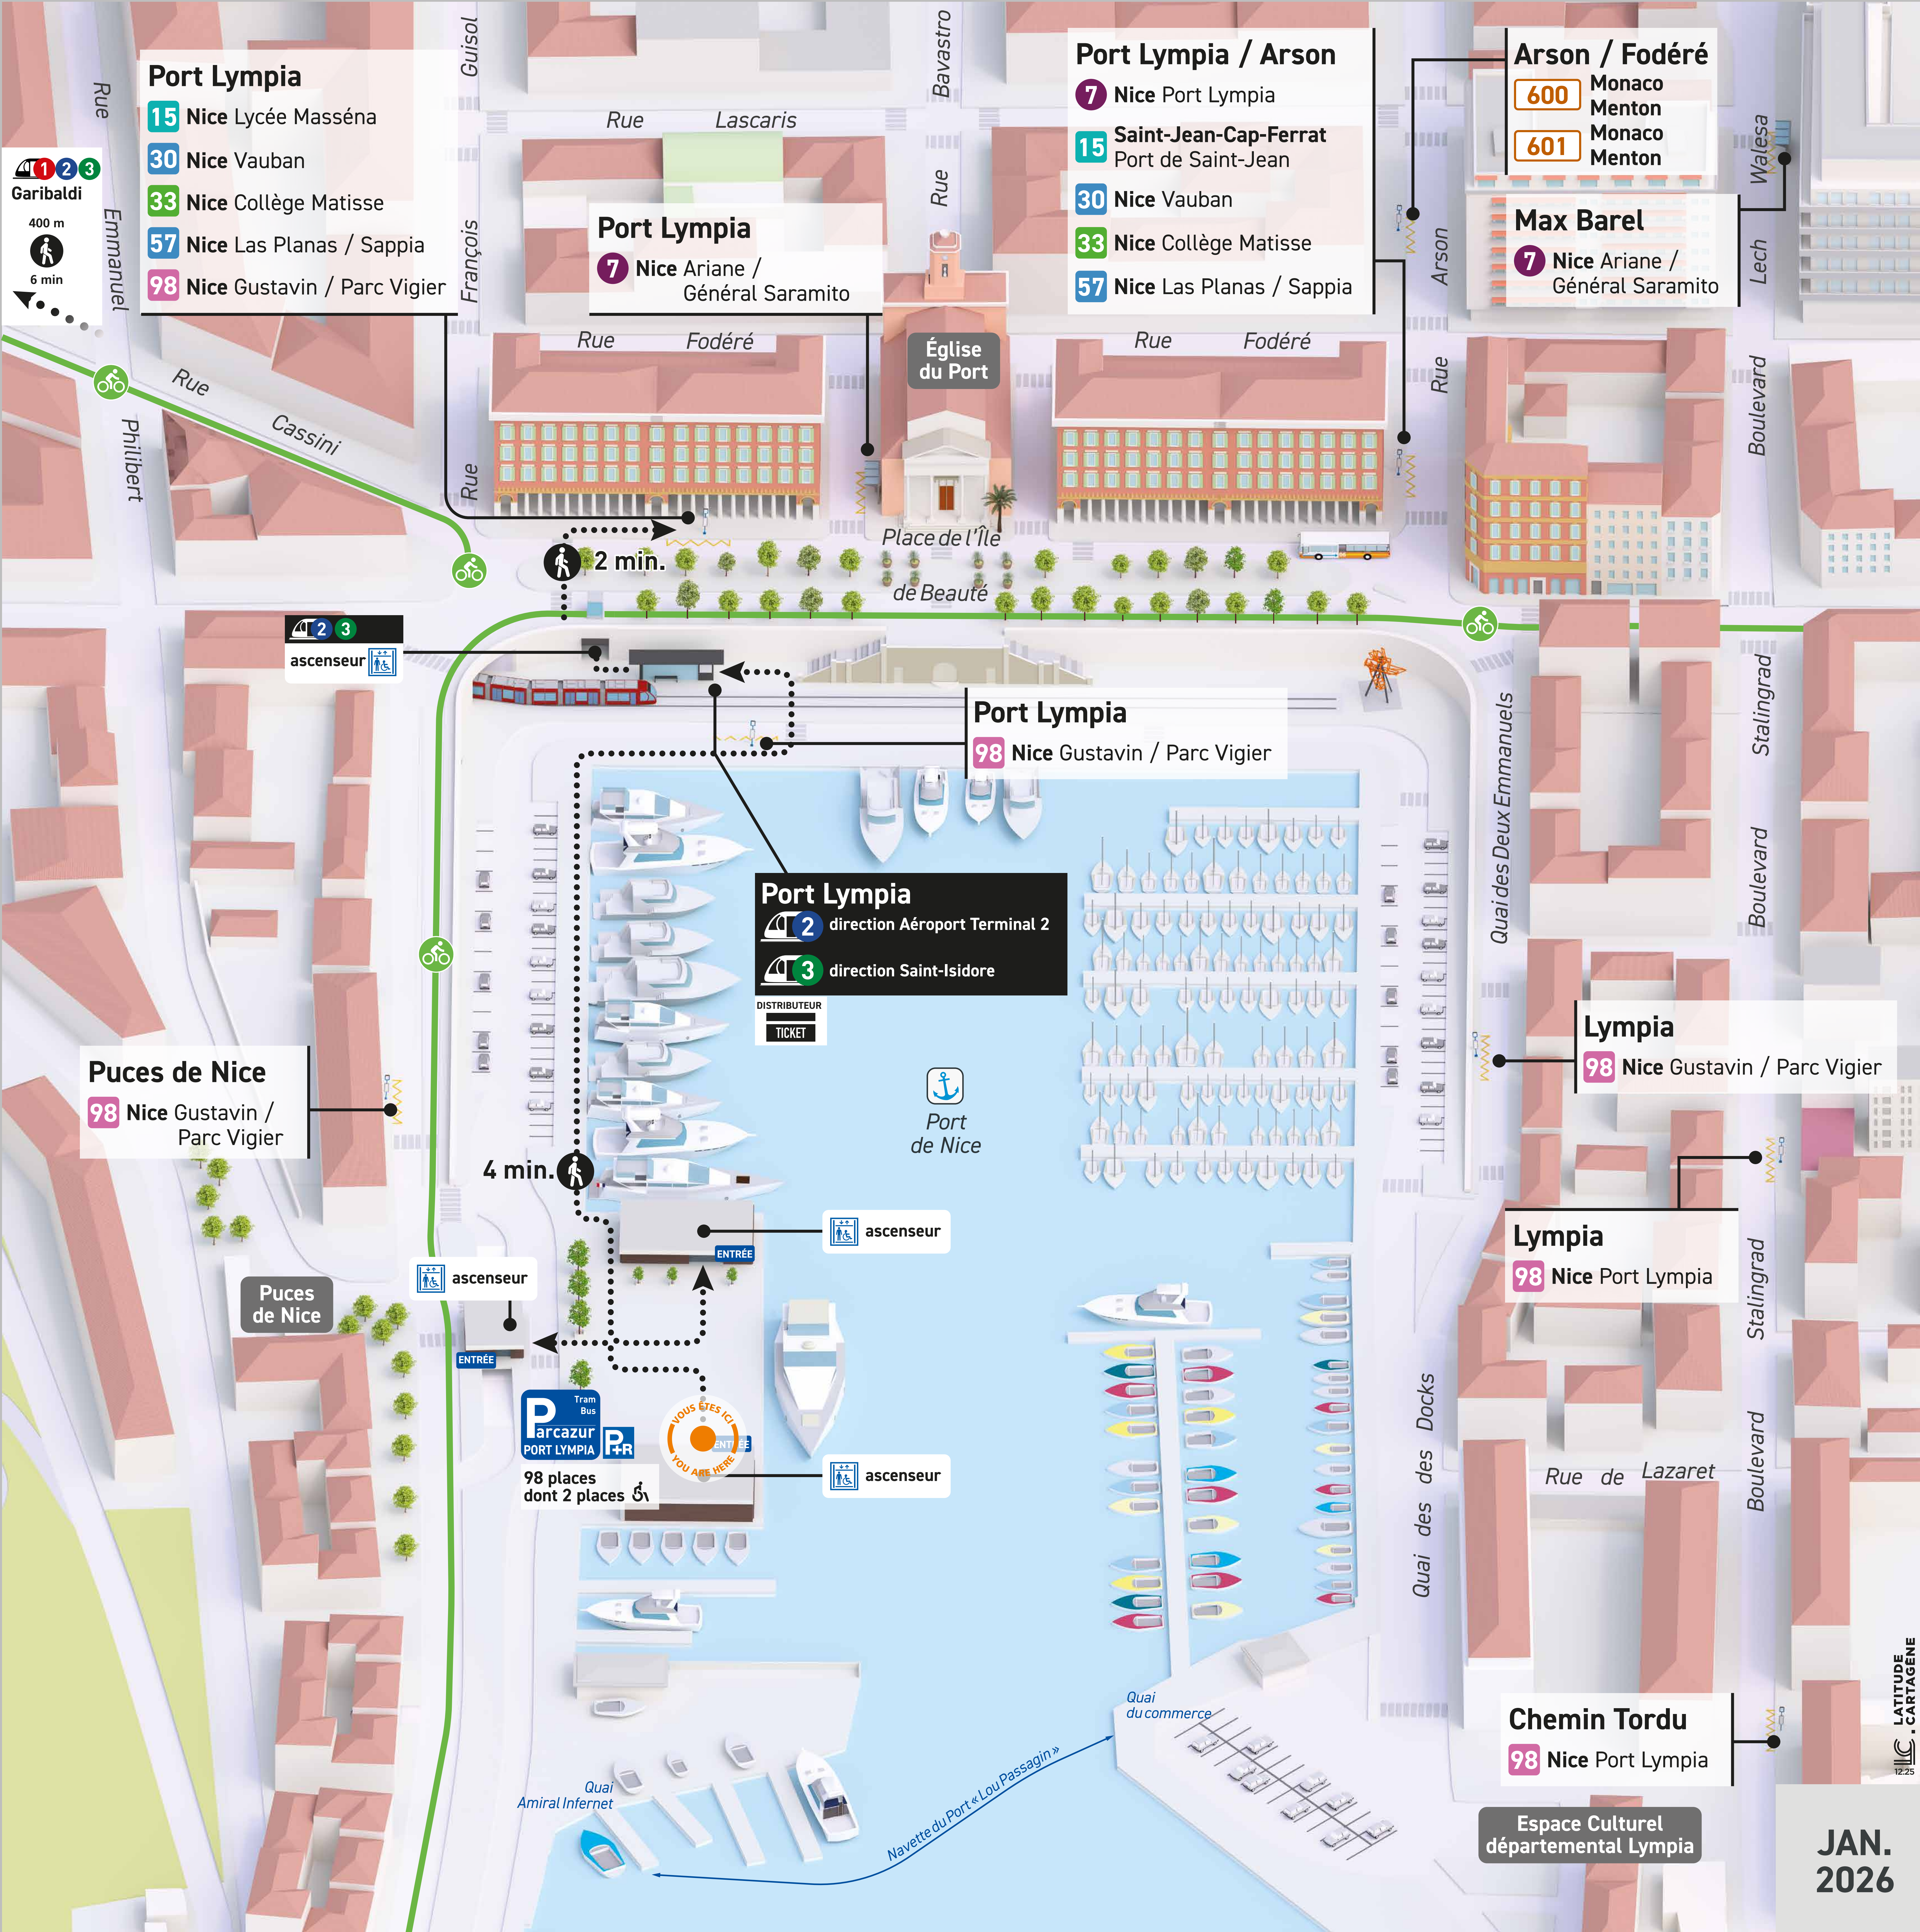

6 min |
 7 |
 15 |
 30 |
 33 |
 57 |
 98 par

4 min |
 2 |
 3 |
 98

Port Lympia

Index des Lignes / Line Index

- Tramway / Tram**
- 2** Nice Aéroport Terminal 2
Nice Port Lympia
- 3** Nice Saint-Isidore
Nice Port Lympia
- Ligne à Effet Tram / Line at Tram Effect**
- 7** Nice Ariane / Général Saramito
Nice Port Lympia
- Lignes Essentielles / Essential Line**
- 15** Saint-Jean-Cap-Ferrat
Port de Saint-Jean
Nice Lycée Masséna
- 57** Nice Las Planas / Sappia
Nice Riquier
- Lignes de Proximité / Proximity Lines**
- 30** Nice Vauban (Boucle)
- 33** Nice Collège Matisse
Nice Mont Boron
- 98** Nice Port Lympia
Nice Gustavin / Parc Vigier
- Ligne Inter-Urbaine / Intercity bus line**
- 600** Monaco
Menton
Nice Square
Normandie Niemen
- 601** Noctabus
Menton
Nice

Légende / Key

- Ligne à énergie verte
Green energy line
- Piste cyclable
Cycle way
- Itinéraire piéton
Pedestrian route
- Ascenseur
Lift
- Ligne, arrêt ou Parcatur entièrement accessible, ou partiellement, aux personnes à mobilité réduite (voir fiche horaire)
Line, stop or Park and Ride fully or partially accessible for persons with reduced mobility (see timetable for details)
- Parc Relais (réservé aux clients Lignes d'Azur)
Park and Ride (reserved for Lignes d'Azur customers only)

Plan 1
Nice

LIGNES D'AZUR
 Nice Côte d'Azur en toute liberté
 www.lignesdazur.com
 Du lundi au samedi de 6h à 20h30. Le dimanche de 7h à 20h
 08 1006 1006 Service 0,06 €/min - prix appel

JAN. 2026

LATITUDE . CARTAGÈNE