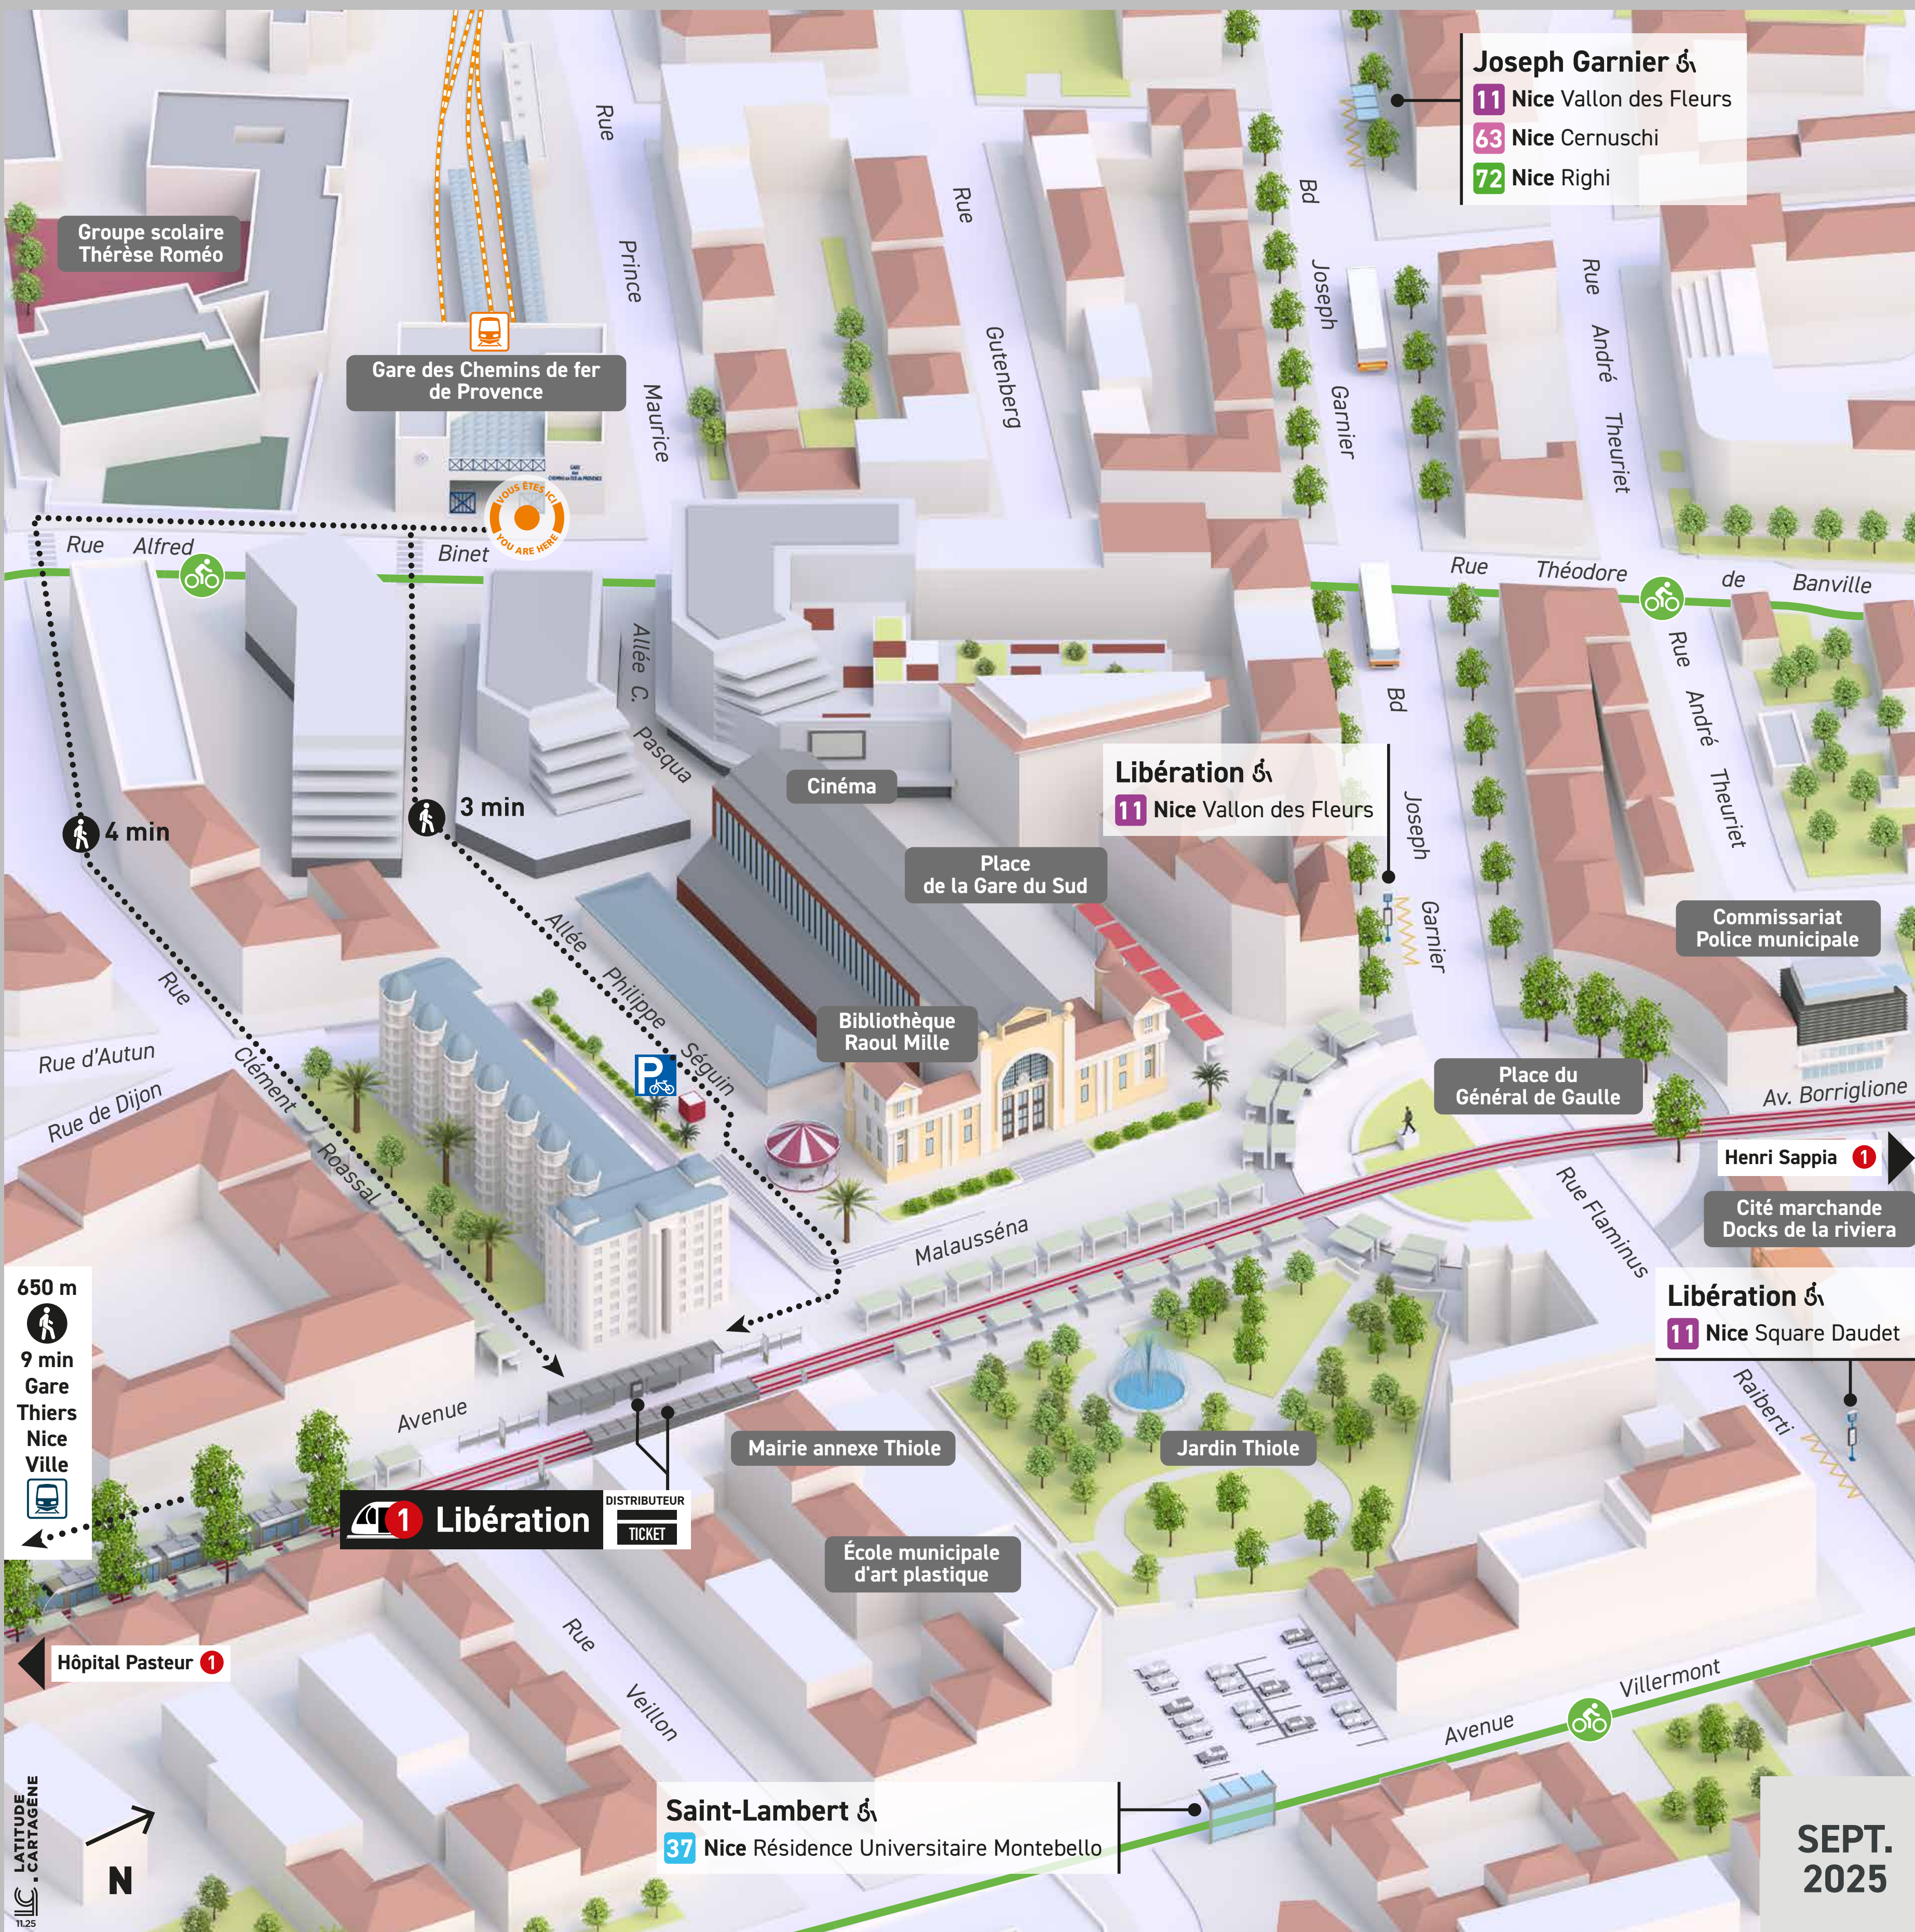

## Index des Lignes / Line Index

**T** Tramway / Tram

**1** Nice Hôpital Pasteur  
Nice Henri Sappia

## Autres / Others

**Gare des Chemins de fer de Provence**  
Chemin de fer de Provence  
train station

## **BUS** Ligne Essentielle / Essential Line

**11** Nice Square Daudet  
Nice Vallon des Fleurs  
Nice Bella Vista

## Légende / Key

- Itinéraire piéton / Pedestrian route
- Piste cyclable / Cycle way
- Gare / Train Station
- Ligne à énergie verte / Clean line
- Arrêt entièrement accessible, ou partiellement, aux personnes à mobilité réduite (voir fiche horaire) / Stop fully accessible, or partially accessible to people with reduced mobility (see timetable)