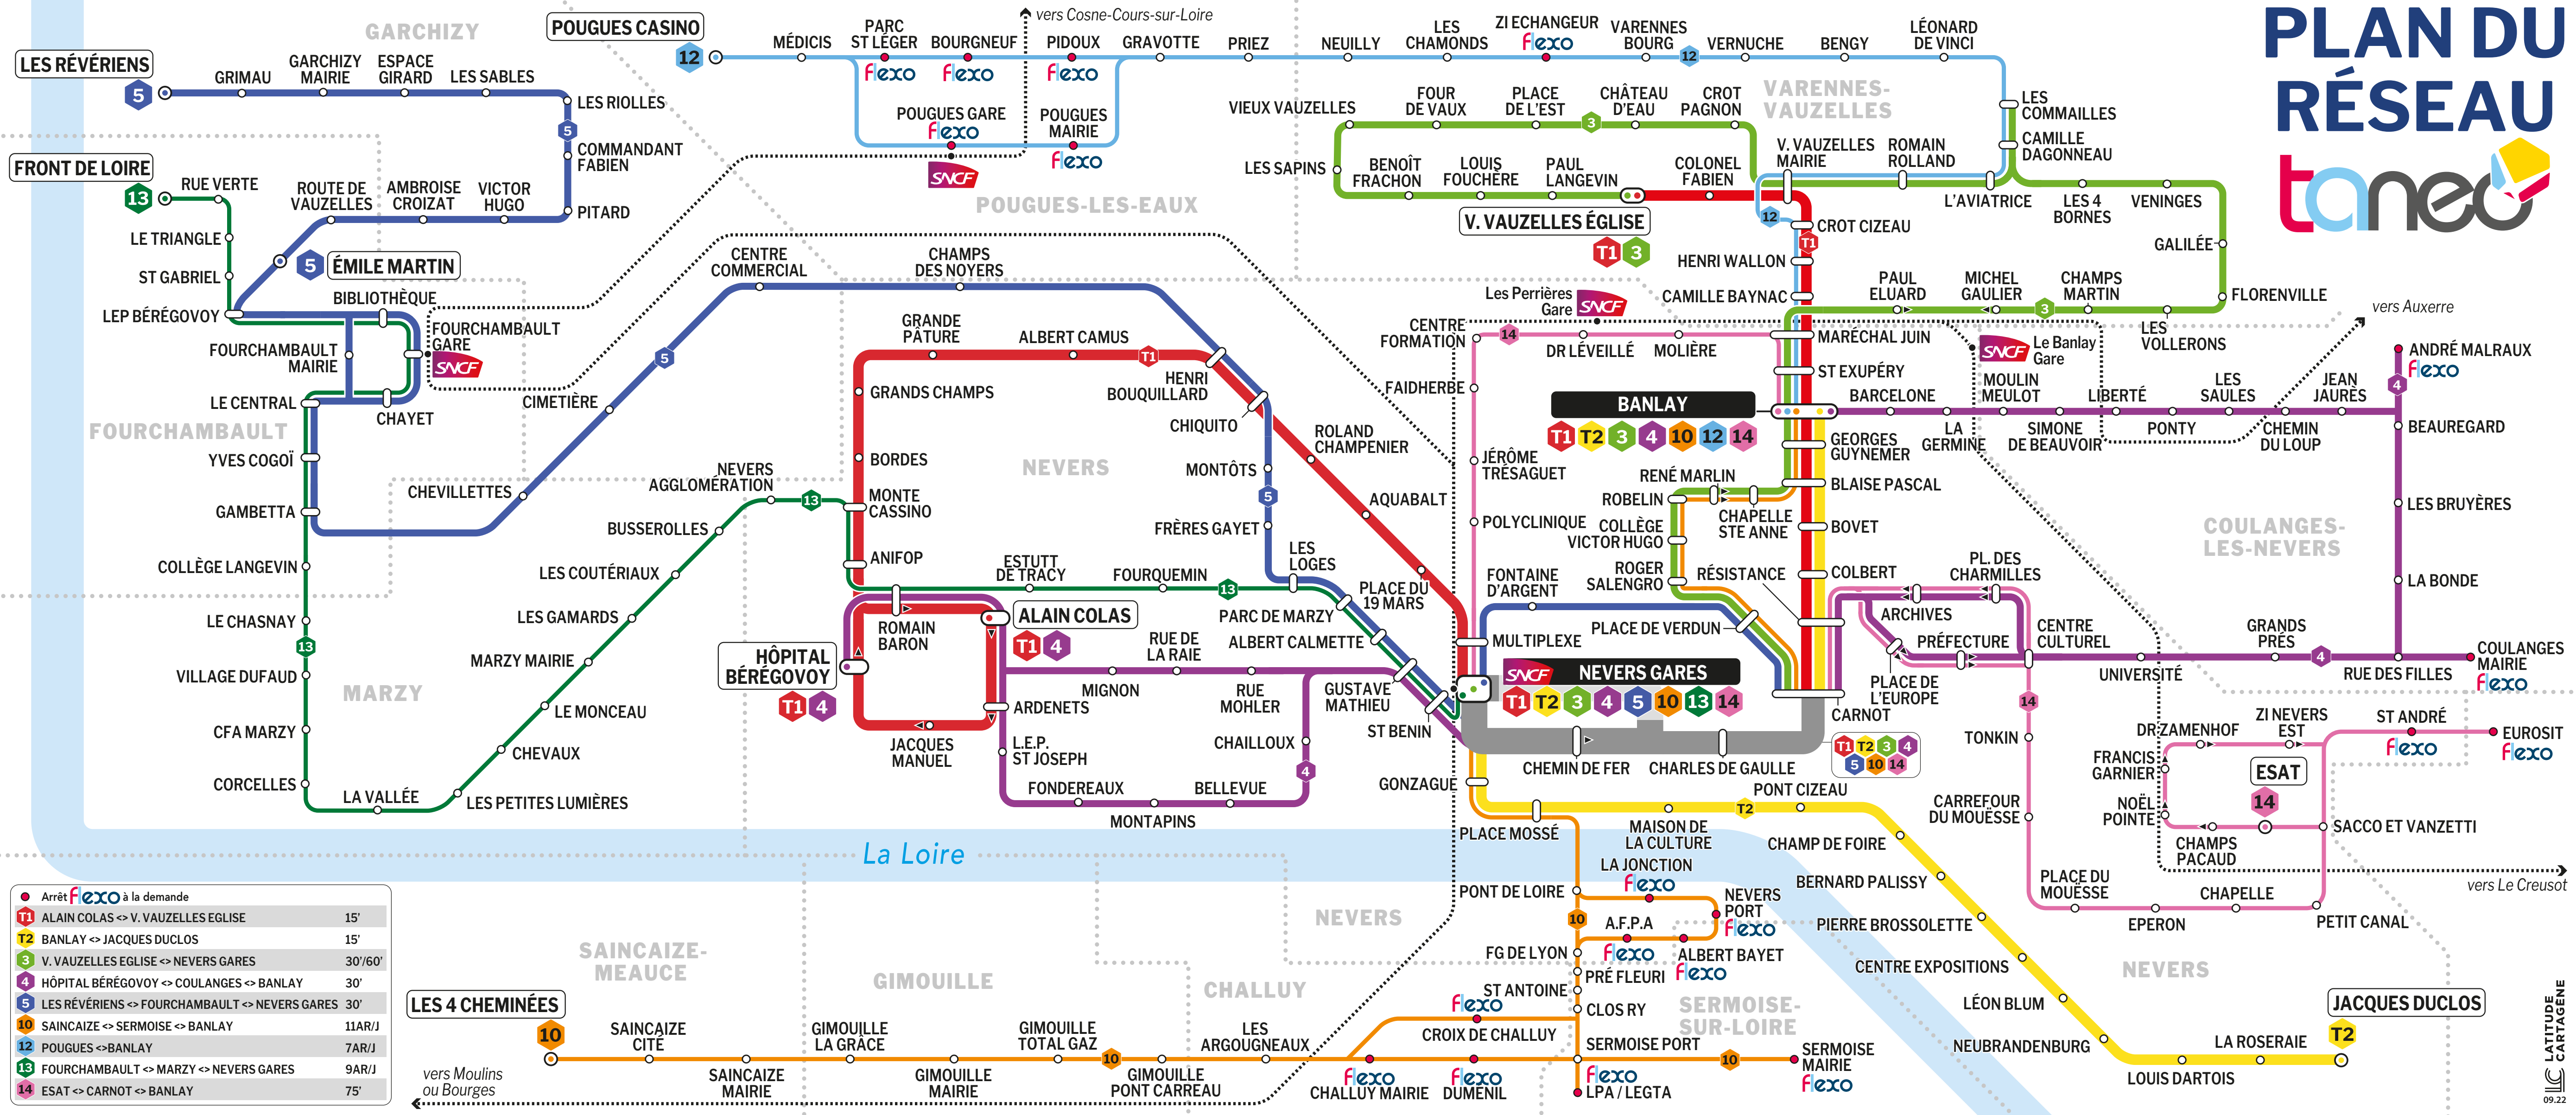

# PLAN DU RÉSEAU

Arrêt flexo à la demande	Durée
T1 ALAIN COLAS ↔ V. VAUZELLES EGLISE	15'
T2 BANLAY ↔ JACQUES DUCLOS	15'
3 V. VAUZELLES EGLISE ↔ NEVERS GARES	30'/60'
4 HÔPITAL BÉRÉGOVOY ↔ COULANGES ↔ BANLAY	30'
5 LES RÉVÉRIENS ↔ FOURCHAMBAULT ↔ NEVERS GARES	30'
10 SAINCAIZE ↔ SERMOISE ↔ BANLAY	11AR/J
12 POUQUES ↔ BANLAY	7AR/J
13 FOURCHAMBAULT ↔ MARZY ↔ NEVERS GARES	9AR/J
14 ESAT ↔ CARNOT ↔ BANLAY	75'

**LES 4 CHEMINÉES**  
 vers Moulins ou Bourges