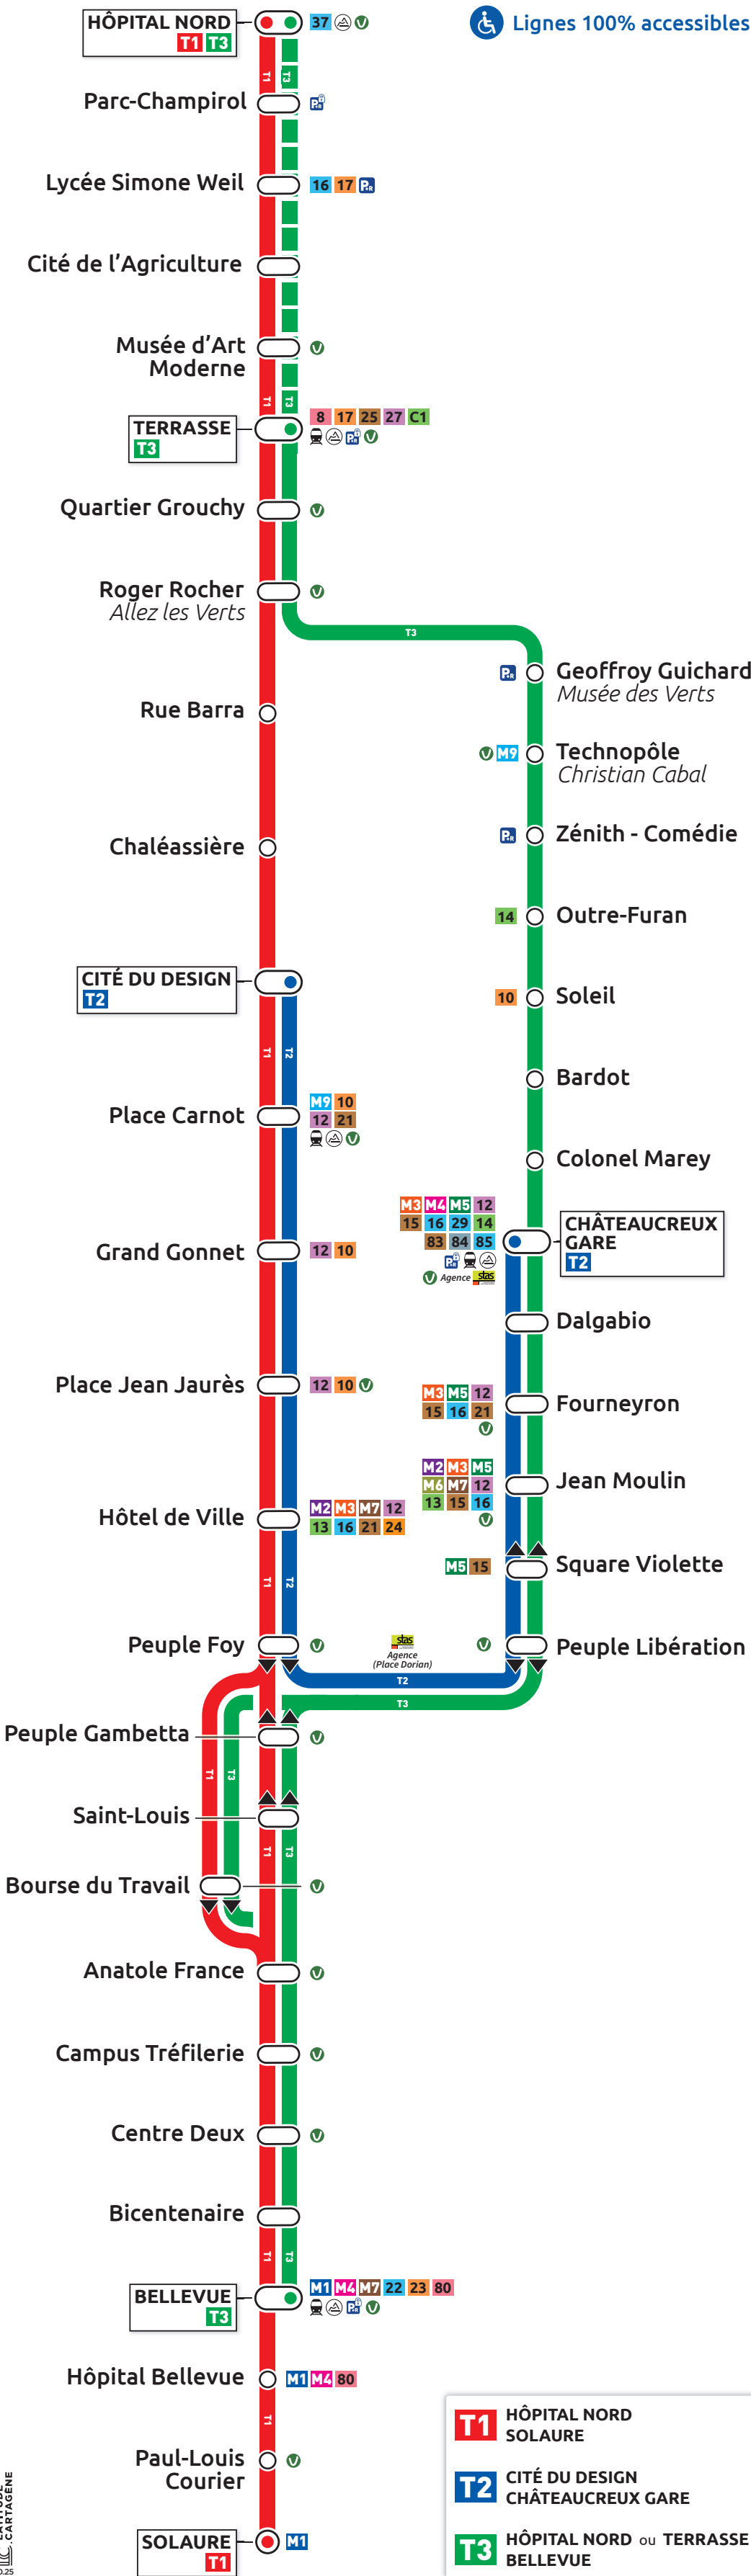

LIGNES TRAMWAY

Lignes 100% accessibles

T1	HÔPITAL NORD SOLAURE
T2	CITÉ DU DESIGN CHÂTEAUREUX GARE
T3	HÔPITAL NORD ou TERRASSE BELLEVUE