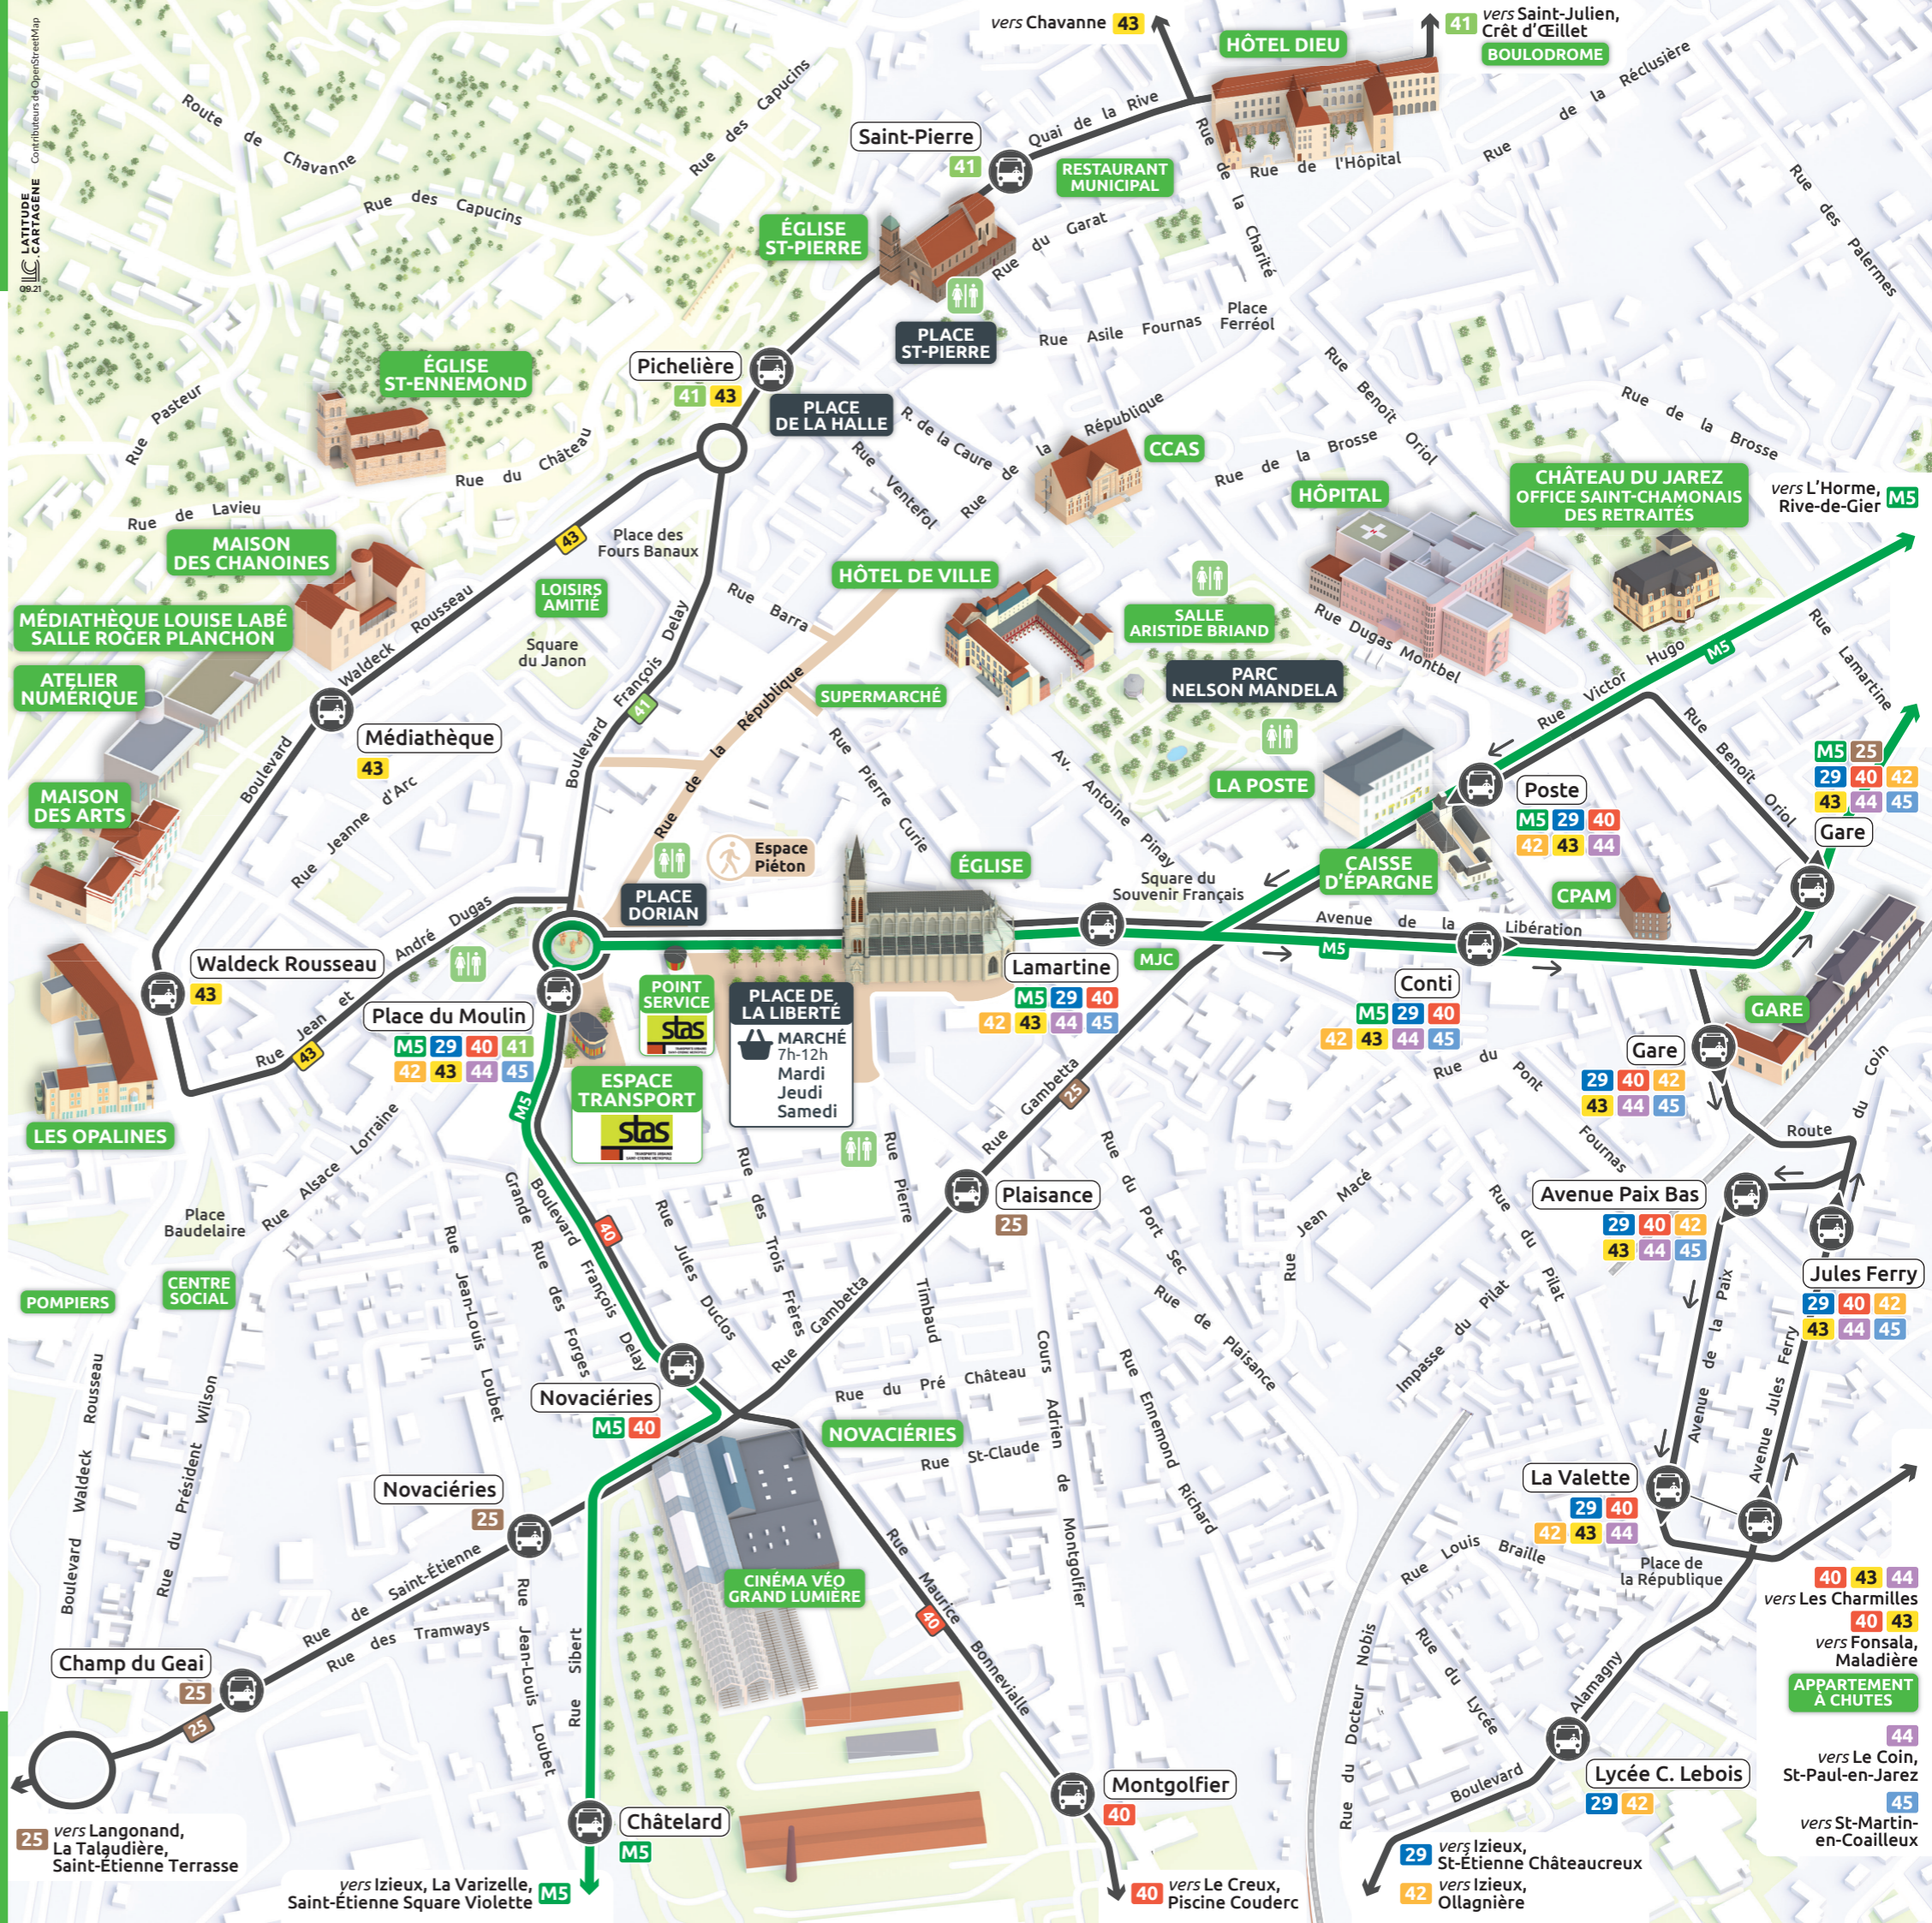

Plan Centre-Ville à partir de la Place du Moulin SAINT-CHAMOND

Les bus de Saint-Chamond

- M5** Square Violette Saint-Étienne
Place Chipier Rive-de-Gier
- 25** Terrasse Saint-Étienne
Gare Saint-Chamond
- 29** Châteaucreux Saint-Étienne
Place du Moulin Saint-Chamond
- 40** Piscine Couderc Saint-Chamond
Centre Commercial Maladière L'Horme
- 41** Place du Moulin Saint-Chamond
Crêt d'Œillet Haut Saint-Chamond
- 42** Place du Moulin Saint-Chamond
Le Poyet Saint-Chamond
- 43** Crêt d'Œillet Saint-Chamond
Chavanne Saint-Chamond
- 44** Place du Moulin Saint-Chamond
La Bachasse Saint-Paul-en-Jarez
- 45** Place du Moulin Saint-Chamond
Saint-Martin-en-Coailleux Saint-Chamond

Contact

Allo STAS :
0 800 041 042 Service & appel gratuits

Espace Transport Saint-Chamond
Place du Moulin

Du **mardi au vendredi**
de 9h00 à 12h30 et de 14h30 à 18h30

Le **samedi** de 9h00 à 12h30

Ouverture exceptionnelle
le 1^{er} lundi de chaque mois de 14h30 à 18h30

Point Service STAS
Tabac Presse - 34 Place de la Liberté
Tabac Presse - Place Île-de-France
Tabac Presse - Place Nationale

www.reseau-stas.fr

 Téléchargez Moovizy pour tous vos déplacements

 130m
2min
temps de marche

APPARTEMENT À CHUTES
44 vers Le Coin, St-Paul-en-Jarez
45 vers St-Martin-en-Coailleux