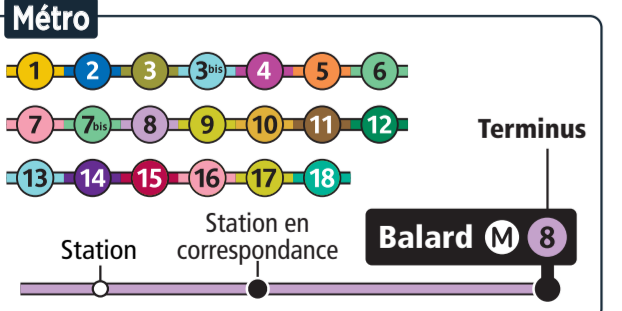

Plan Facile à lire

Ce plan a été réalisé en collaboration avec l'association Valentin Haüy (AVH) et la Confédération Française pour la Promotion Sociale des Aveugles et Amblyopes (CFPSAA) pour assurer une qualité de lecture optimale aux voyageurs malvoyants.

UNE INFORMATION SPÉCIALISÉE POUR LES VOYAGEURS NON-VOYANTS ET MALVOYANTS

des conseillers pour vous aider à préparer vos déplacements

les bus, trams, gares et stations équipés d'annonces sonores

une assistance en cas de difficultés lors de vos déplacements

7h-22h, 7h-24h les samedis, 7/7 sauf 1er mai

N°Cristal 09 70 81 83 85

- A3 Abbesses
- B4 Adrienne Bolland
- A4 Aimé Césaire
- D3 Alésia
- D4 Alexandra David-Néel
- C4 Alexandre Dumas
- C2 Alma Marceau
- B1 Anatole France
- B3 Angélique Compoint
- C2 Anna de Noailles
- B2 Anny Flore
- B3 Anvers
- E3 Arcueil Cachan
- C2 Argenteuil
- C2 Arts et Métiers
- A2 Asnières Gennevilliers Les Courtilles

- A1 Asnières Quatre Routes
- A2 Asnières-sur-Seine
- C3 Assemblée Nationale
- C3 Aubert
- A4 Aubervilliers Pantin Quatre Chemins
- B5 Auguste Delaune
- D2 Avenue de France
- D2 Avenue du Pdt Kennedy
- D2 Avenue Émile Zola
- C2 Avenue Foch
- C2 Avenue Henri Martin
- C4 Avron
- E3 Bagnoux Lucie Aubrac
- D2 Balard
- E3 Barbara
- B3 Barbès-Rochecouart
- D4 Baron Le Roy
- A3 Basilique de Saint-Denis
- C4 Bastille
- A1 Bécon les Bruyères
- D4 Bel-Air
- B4 Belleville
- C1 Belvédère
- C5 Bérault
- D4 Bercy
- D4 Bibliothèque François Mitterrand
- E1 Billancourt
- D2 Bir-Hakeim
- B3 Blanche
- B5 Bobigny Pablo Picasso
- B5 Bobigny Pantin Raymond Queuneau
- A1 Bois-Colombes
- C2 Boissière
- D2 Boulaivilliers
- D1 Boulogne Jean Jaurès
- D1 Boulogne Pont de Saint-Cloud
- C3 Bourse
- D3 Brancion
- C4 Bréguet-Sabin
- D1 Brimborion
- D2 Brochant
- B4 Butte du Chapeau Rouge
- B4 Buttes Chaumont
- C4 Buzenval