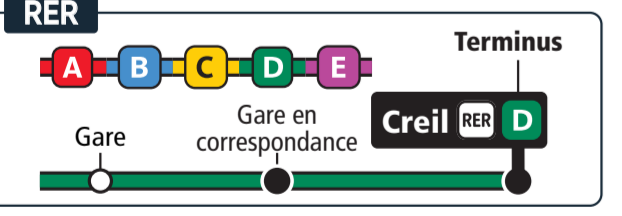

Plan Facile à lire

Ce plan a été réalisé en collaboration avec l'association Valentin Haüy (AVH) et la Confédération Française pour la Promotion Sociale des Aveugles et Amblyopes (CFPSAA) pour assurer une qualité de lecture optimale aux voyageurs malvoyants.

UNE INFORMATION SPÉCIALISÉE POUR LES VOYAGEURS NON-VOYANTS ET MALVOYANTS

des conseillers pour vous aider à préparer vos déplacements

les bus, trams, gares et stations équipés d'annonces sonores

une assistance en cas de difficultés lors de vos déplacements

7h-22h, 7h-24h les samedis, 7/7 sauf 1er mai

N°Cristal 09 70 81 83 85

- A3 Abbesses
- B4 Adrienne Bolland
- A4 Aimé Césaire
- D3 Alésia
- D4 Alexandra David-Néel
- C4 Alexandre Dumas
- C2 Alma Marceau
- B1 Anatole France
- B3 Angélique Compoint
- C2 Anna de Noailles
- B2 Anny Flore
- B3 Anvers
- E3 Arcueil Cachan
- C2 Argenteuil
- C2 Arts et Métiers
- A2 Asnières Gennevilliers Les Courtilles

- A1 Asnières Quatre Routes
- A2 Asnières-sur-Seine
- C3 Assemblée Nationale
- C3 Aubert
- A4 Aubervilliers Pantin Quatre Chemins
- B5 Auguste Delaune
- D2 Avenue de France
- D2 Avenue du Pdt Kennedy
- D2 Avenue Émile Zola
- C2 Avenue Foch
- C2 Avenue Henri Martin
- C4 Avron
- E3 Bagnoux Lucie Aubrac
- D2 Balard
- E3 Barbara
- B3 Barbès-Rochecouart
- D4 Baron Le Roy
- A3 Basilique de Saint-Denis
- C4 Bastille
- A1 Bécon les Bruyères
- D4 Bel-Air
- B4 Belleville
- C1 Belvédère
- C5 Bérault
- D4 Bercy
- D4 Bibliothèque François Mitterrand
- E1 Billancourt
- D2 Bir-Hakeim
- B3 Blanche
- B5 Bobigny Pablo Picasso
- B5 Bobigny Pantin Raymond Queuneau
- A1 Bois-Colombes
- C2 Boissière
- D2 Boulaivilliers
- D1 Boulogne Jean Jaurès
- D1 Boulogne Pont de Saint-Cloud
- C3 Bourse
- D3 Brancion
- C4 Bréguet-Sabin
- D1 Brimborion
- D2 Brochant
- B4 Butte du Chapeau Rouge
- B4 Buttes Chaumont
- C4 Buzenval