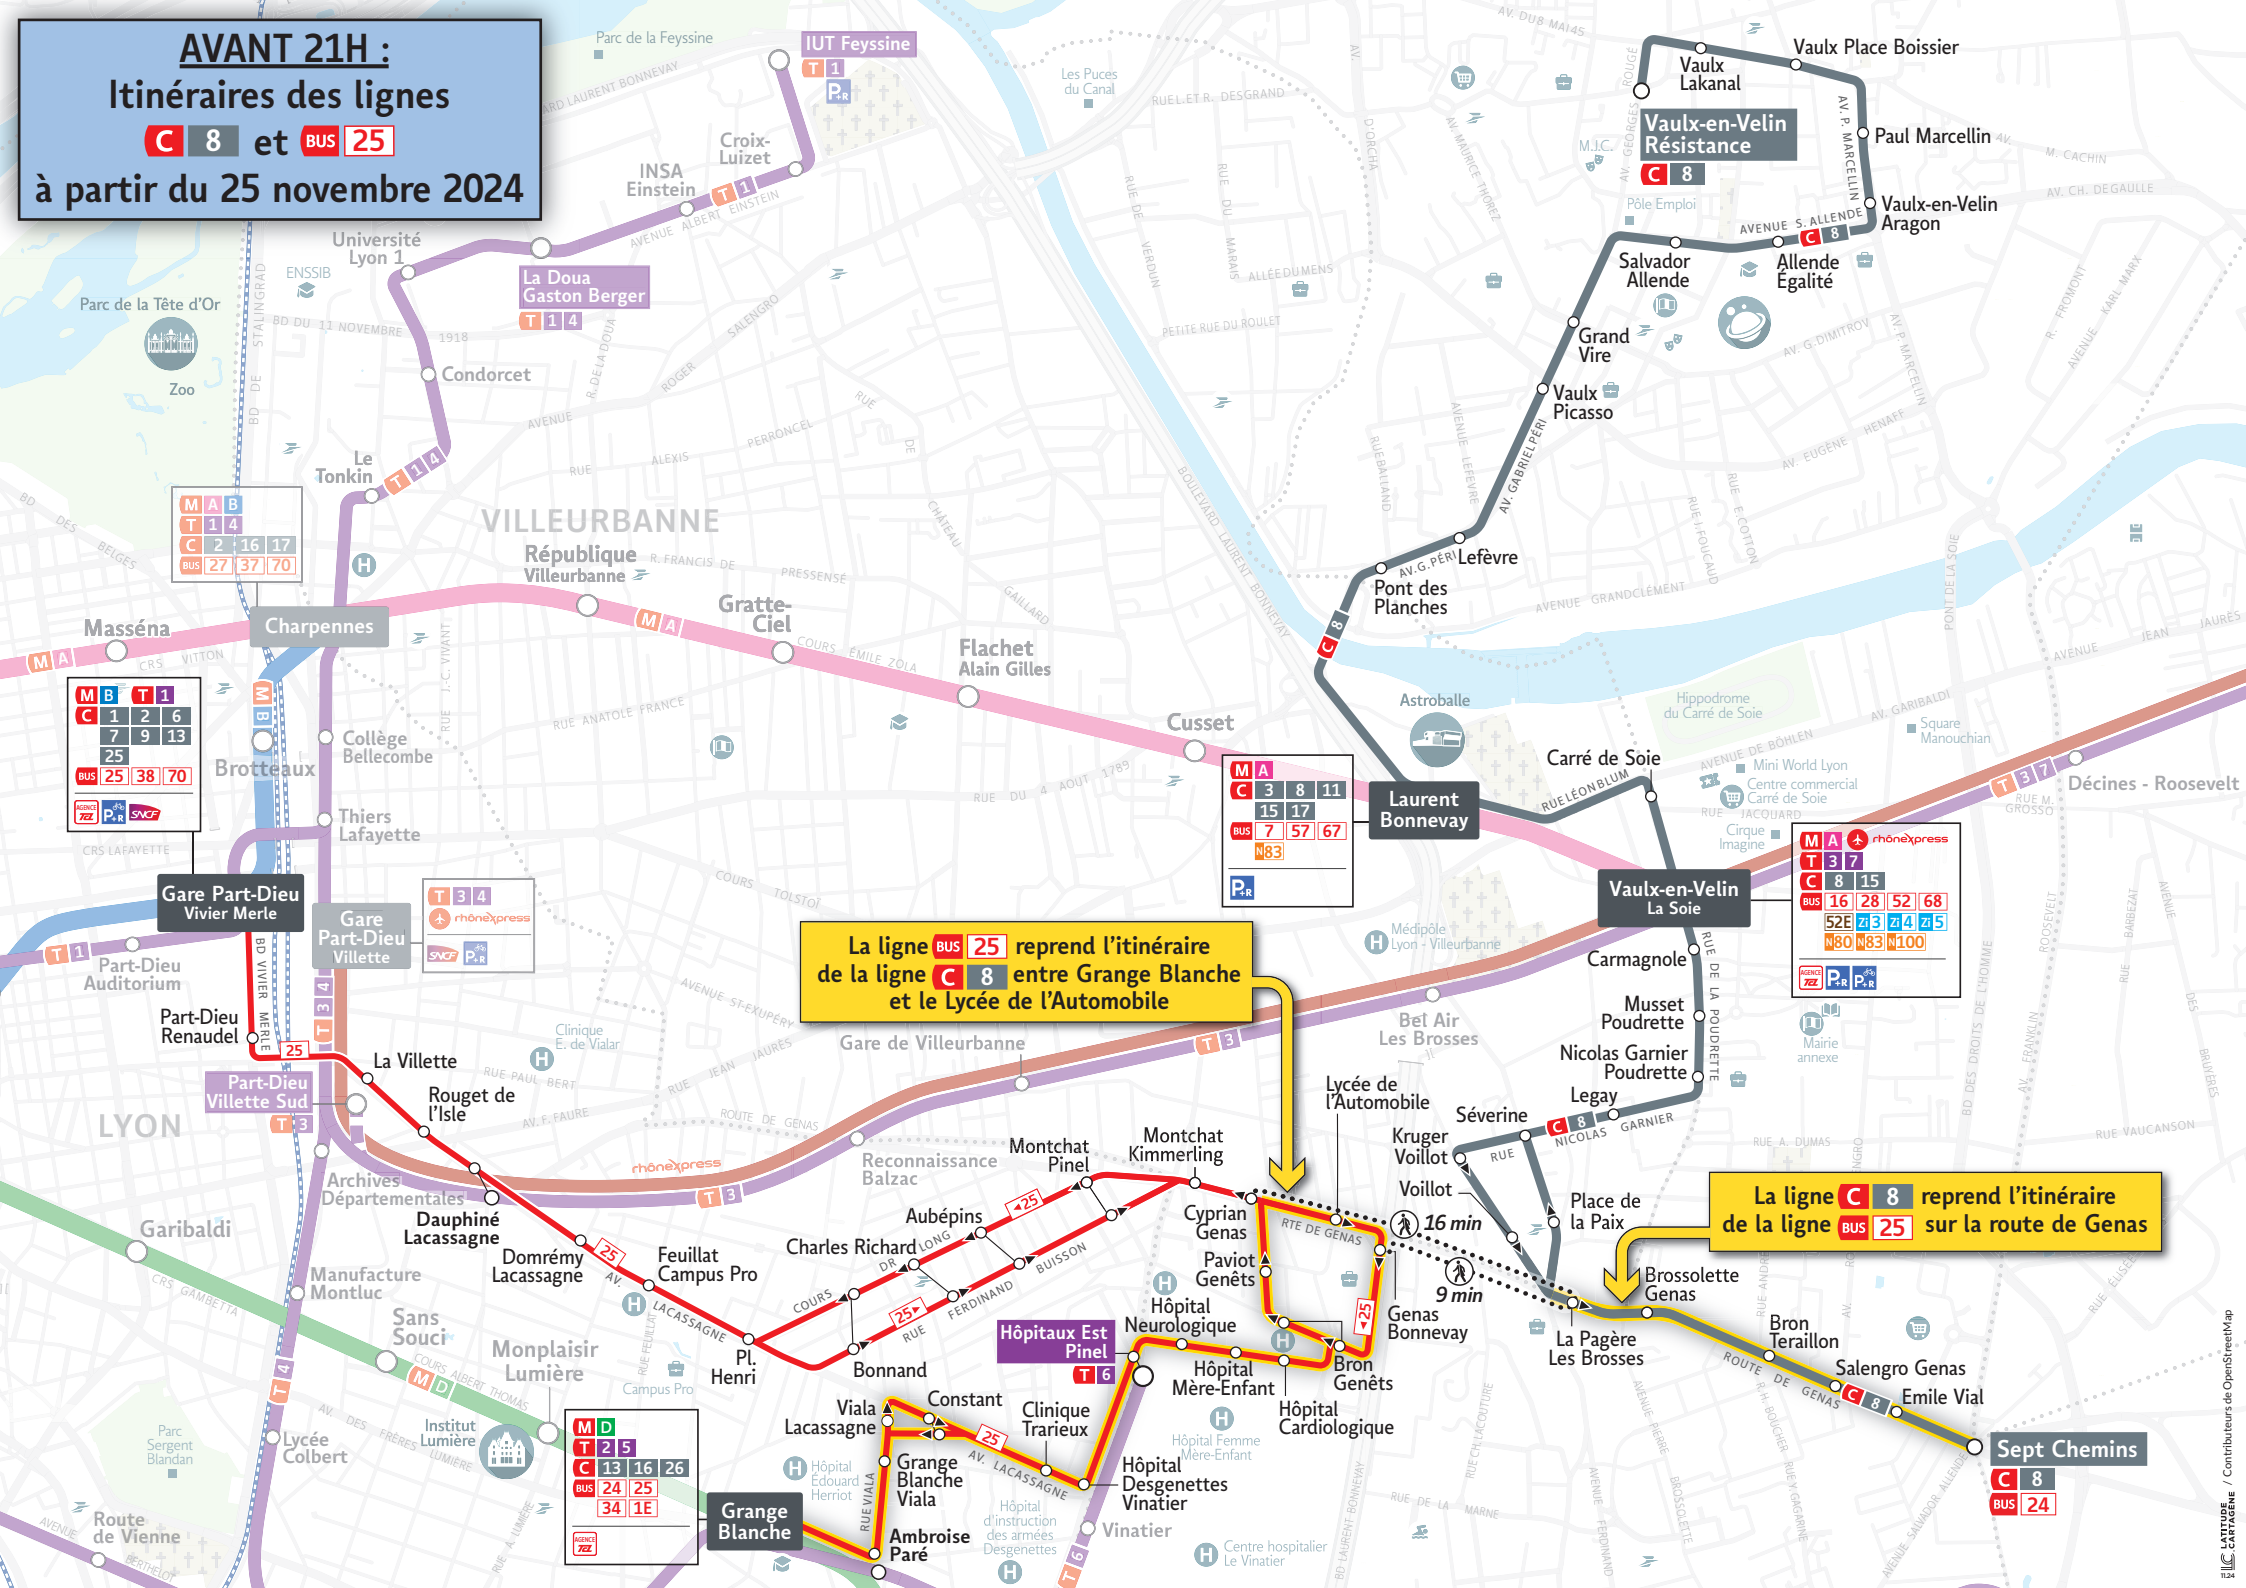

AVANT 21H :

Itinéraires des lignes

C 8 et **BUS 25**

à partir du 25 novembre 2024

La ligne **BUS 25** reprend l'itinéraire de la ligne **C 8** entre Grange Blanche et le Lycée de l'Automobile

La ligne **C 8** reprend l'itinéraire de la ligne **BUS 25** sur la route de Genas

M	A	B
T	1	4
C	2	16 17
BUS	27 37 70	

M	B	T	1
C	1	2	6
	7	9	13
BUS	25	38	70
SNCF	yz	P	R

M	A
C	3 8 11
	15 17
BUS	7 57 67
	N83
P	R

M	A	+	rhonexpress
T	3	7	
C	8	15	
BUS	16	28	52 68
	52e	z13	z14
	z15	N80	N83 N100
SNCF	yz	P	R

M	D
T	2 5
C	13 16 26
BUS	24 25
	34 1E
SNCF	yz