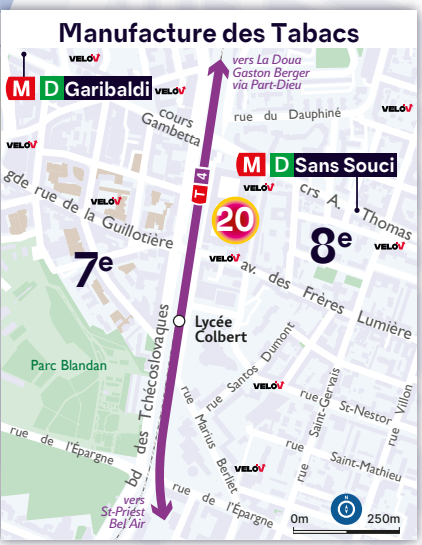

PENTES DE LA CROIX-ROUSSE

- Œuvre / Light Installation
- Point Info / Info Point
- Boutique Officielle / Gift Shop
- Espace de Restauration / Food Zone
- Entrée Piétonne / Pedestrian Entry Point
- Périmètre Piéton / Pedestrian Perimeter
- Métro / Metro
- Tramway / Tram
- Funiculaire / Funicular
- Bus / Bus
- Station Vélo'v / Self-service Rental Bikes
- Dispositif Handi-accueil / Disability Friendly
- Parking Réservé PSH / Disabled Parking