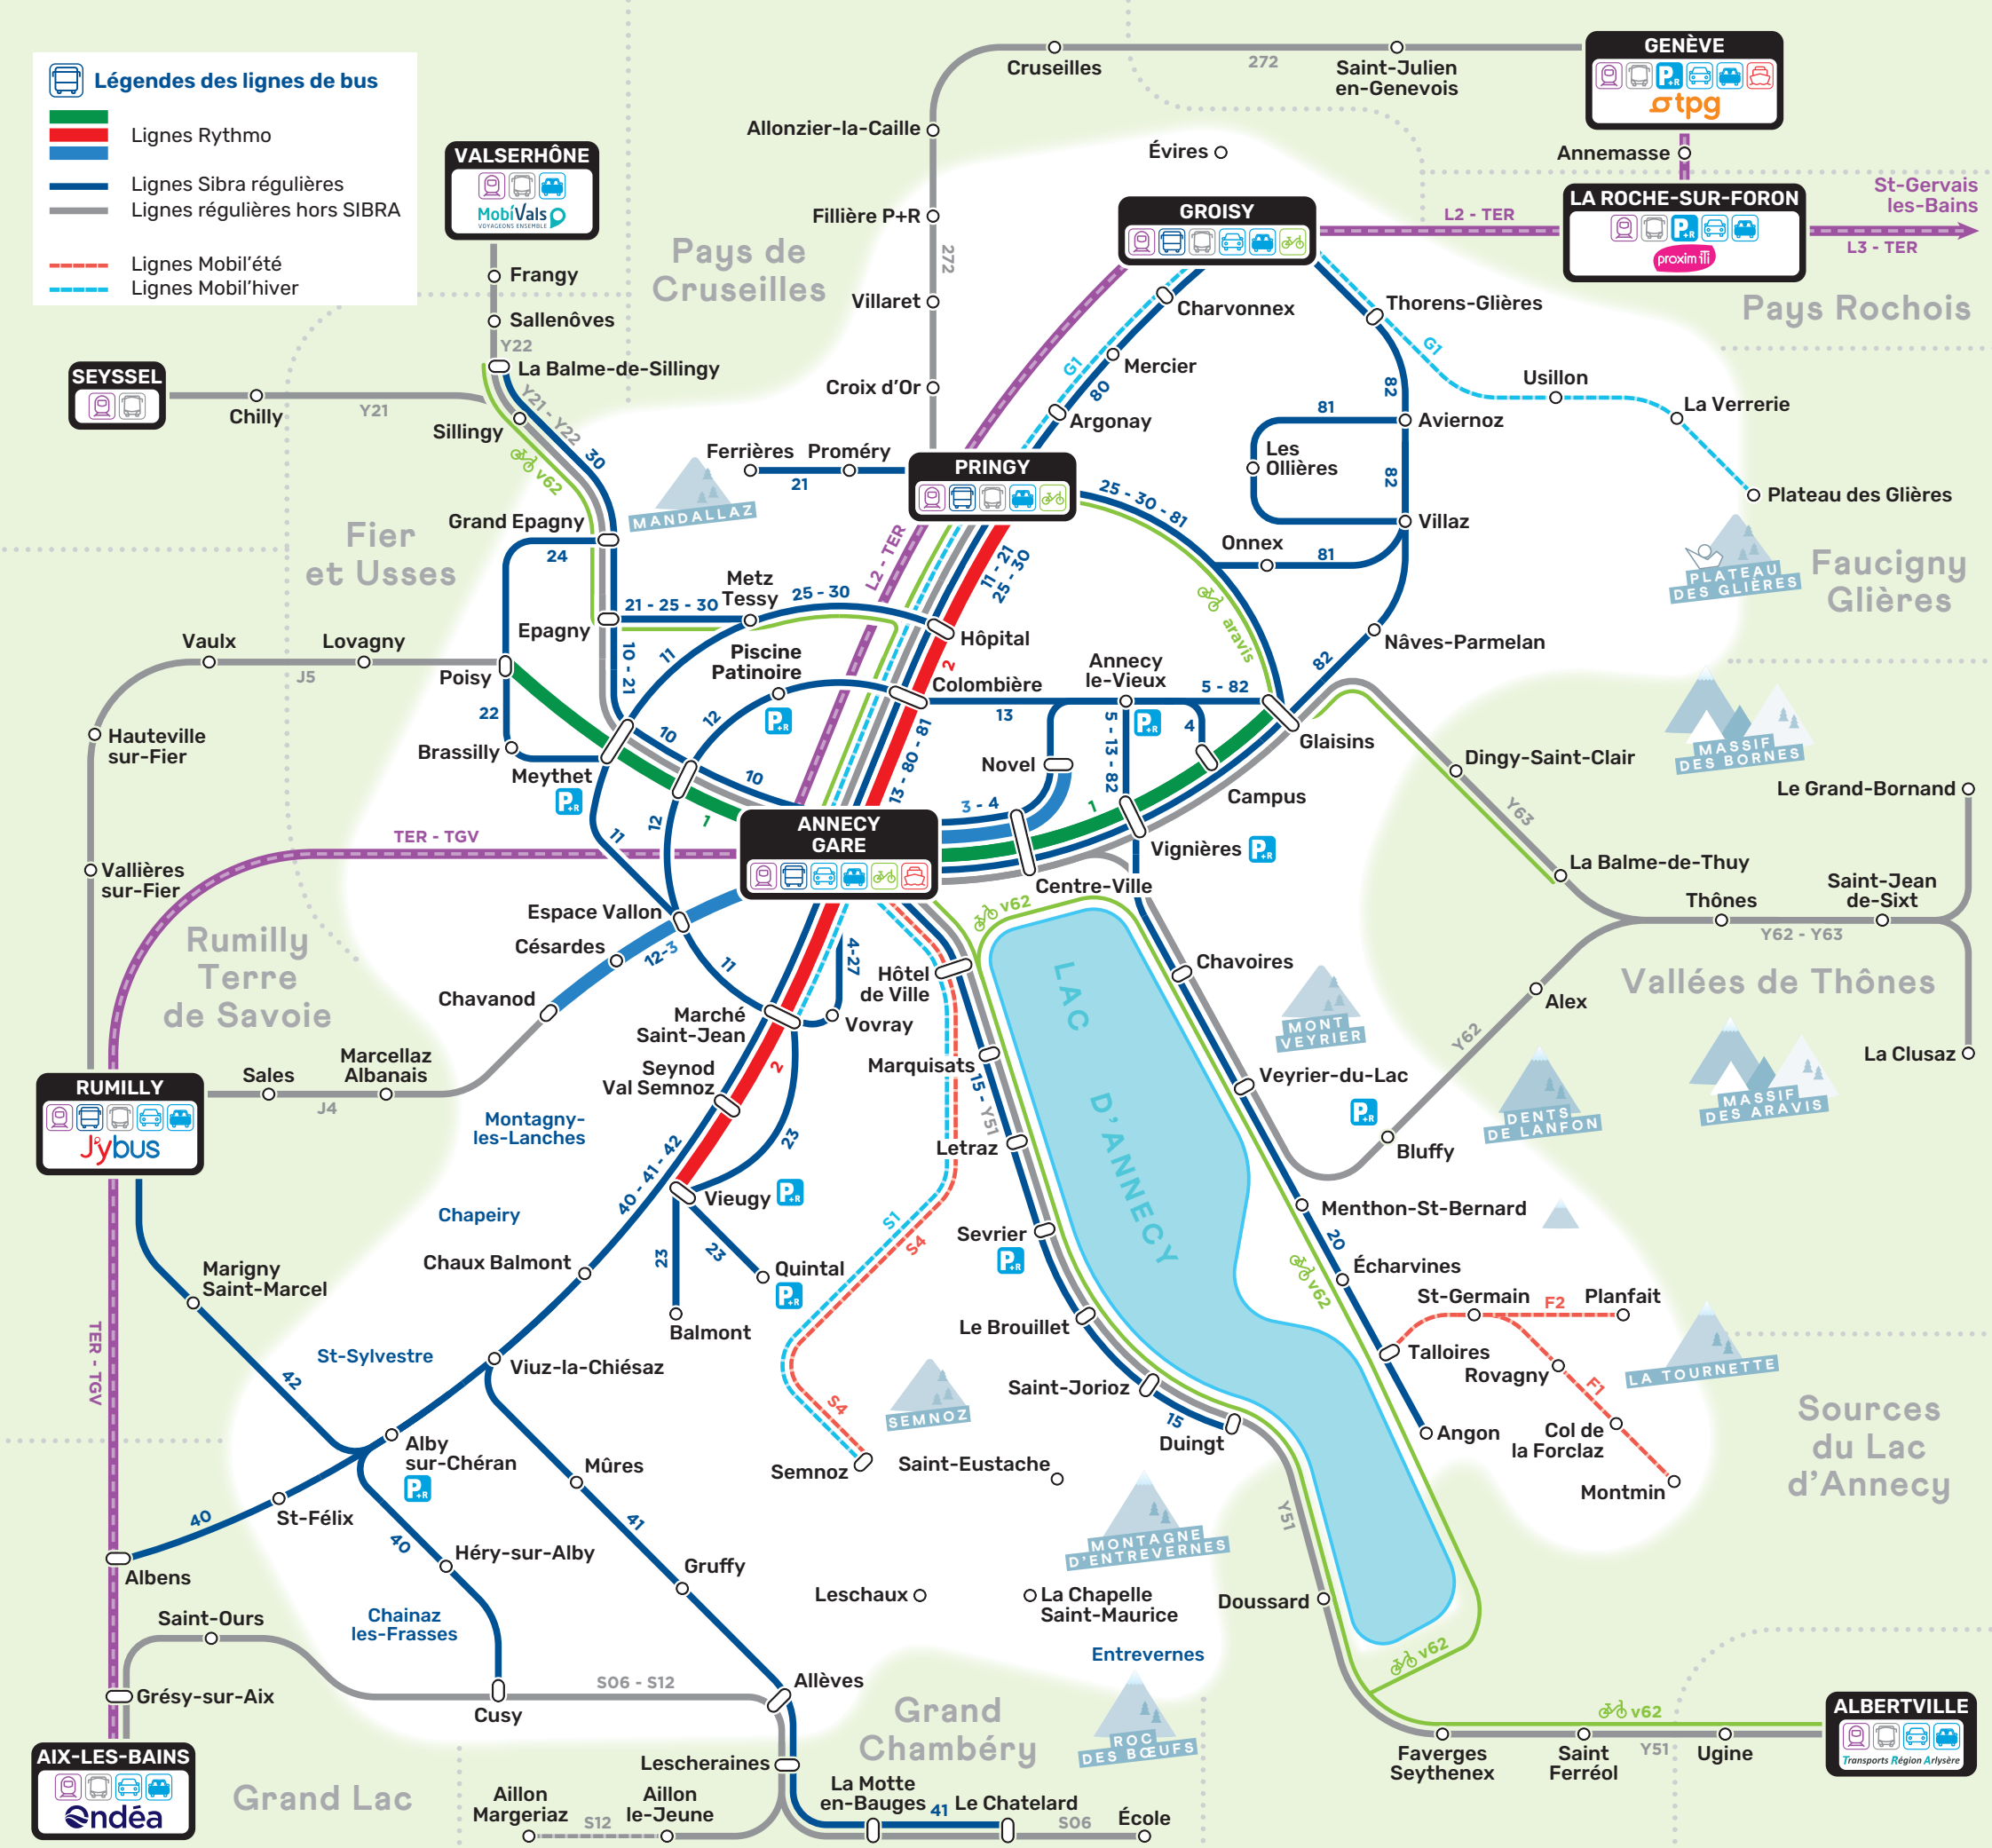

Achat tickets

Par SMS au 93 740

Envoyez le mot... **BUS**

ticket unique **1.50€**

TRIBU

ticket pour 4 personnes **5€**

À BORD **2€** GRATUIT pour les moins de 3 ans

Pour tous les tarifs, rendez-vous en agence ou sur sibra.fr

Transport à la demande

Desserte de 6 zones du Grand Anancy :

- service disponible du lundi au dimanche
- uniquement sur réservation de 1 mois à 2h avant le trajet (et jusqu'au dernier moment si un véhicule est disponible)

Quatre solutions pour réserver

- Appli SIBRA RESA
- Tél 04 65 40 60 06
- Mail reservation-sibra@keolis.com
- Site web Grand Anancy Mobilités