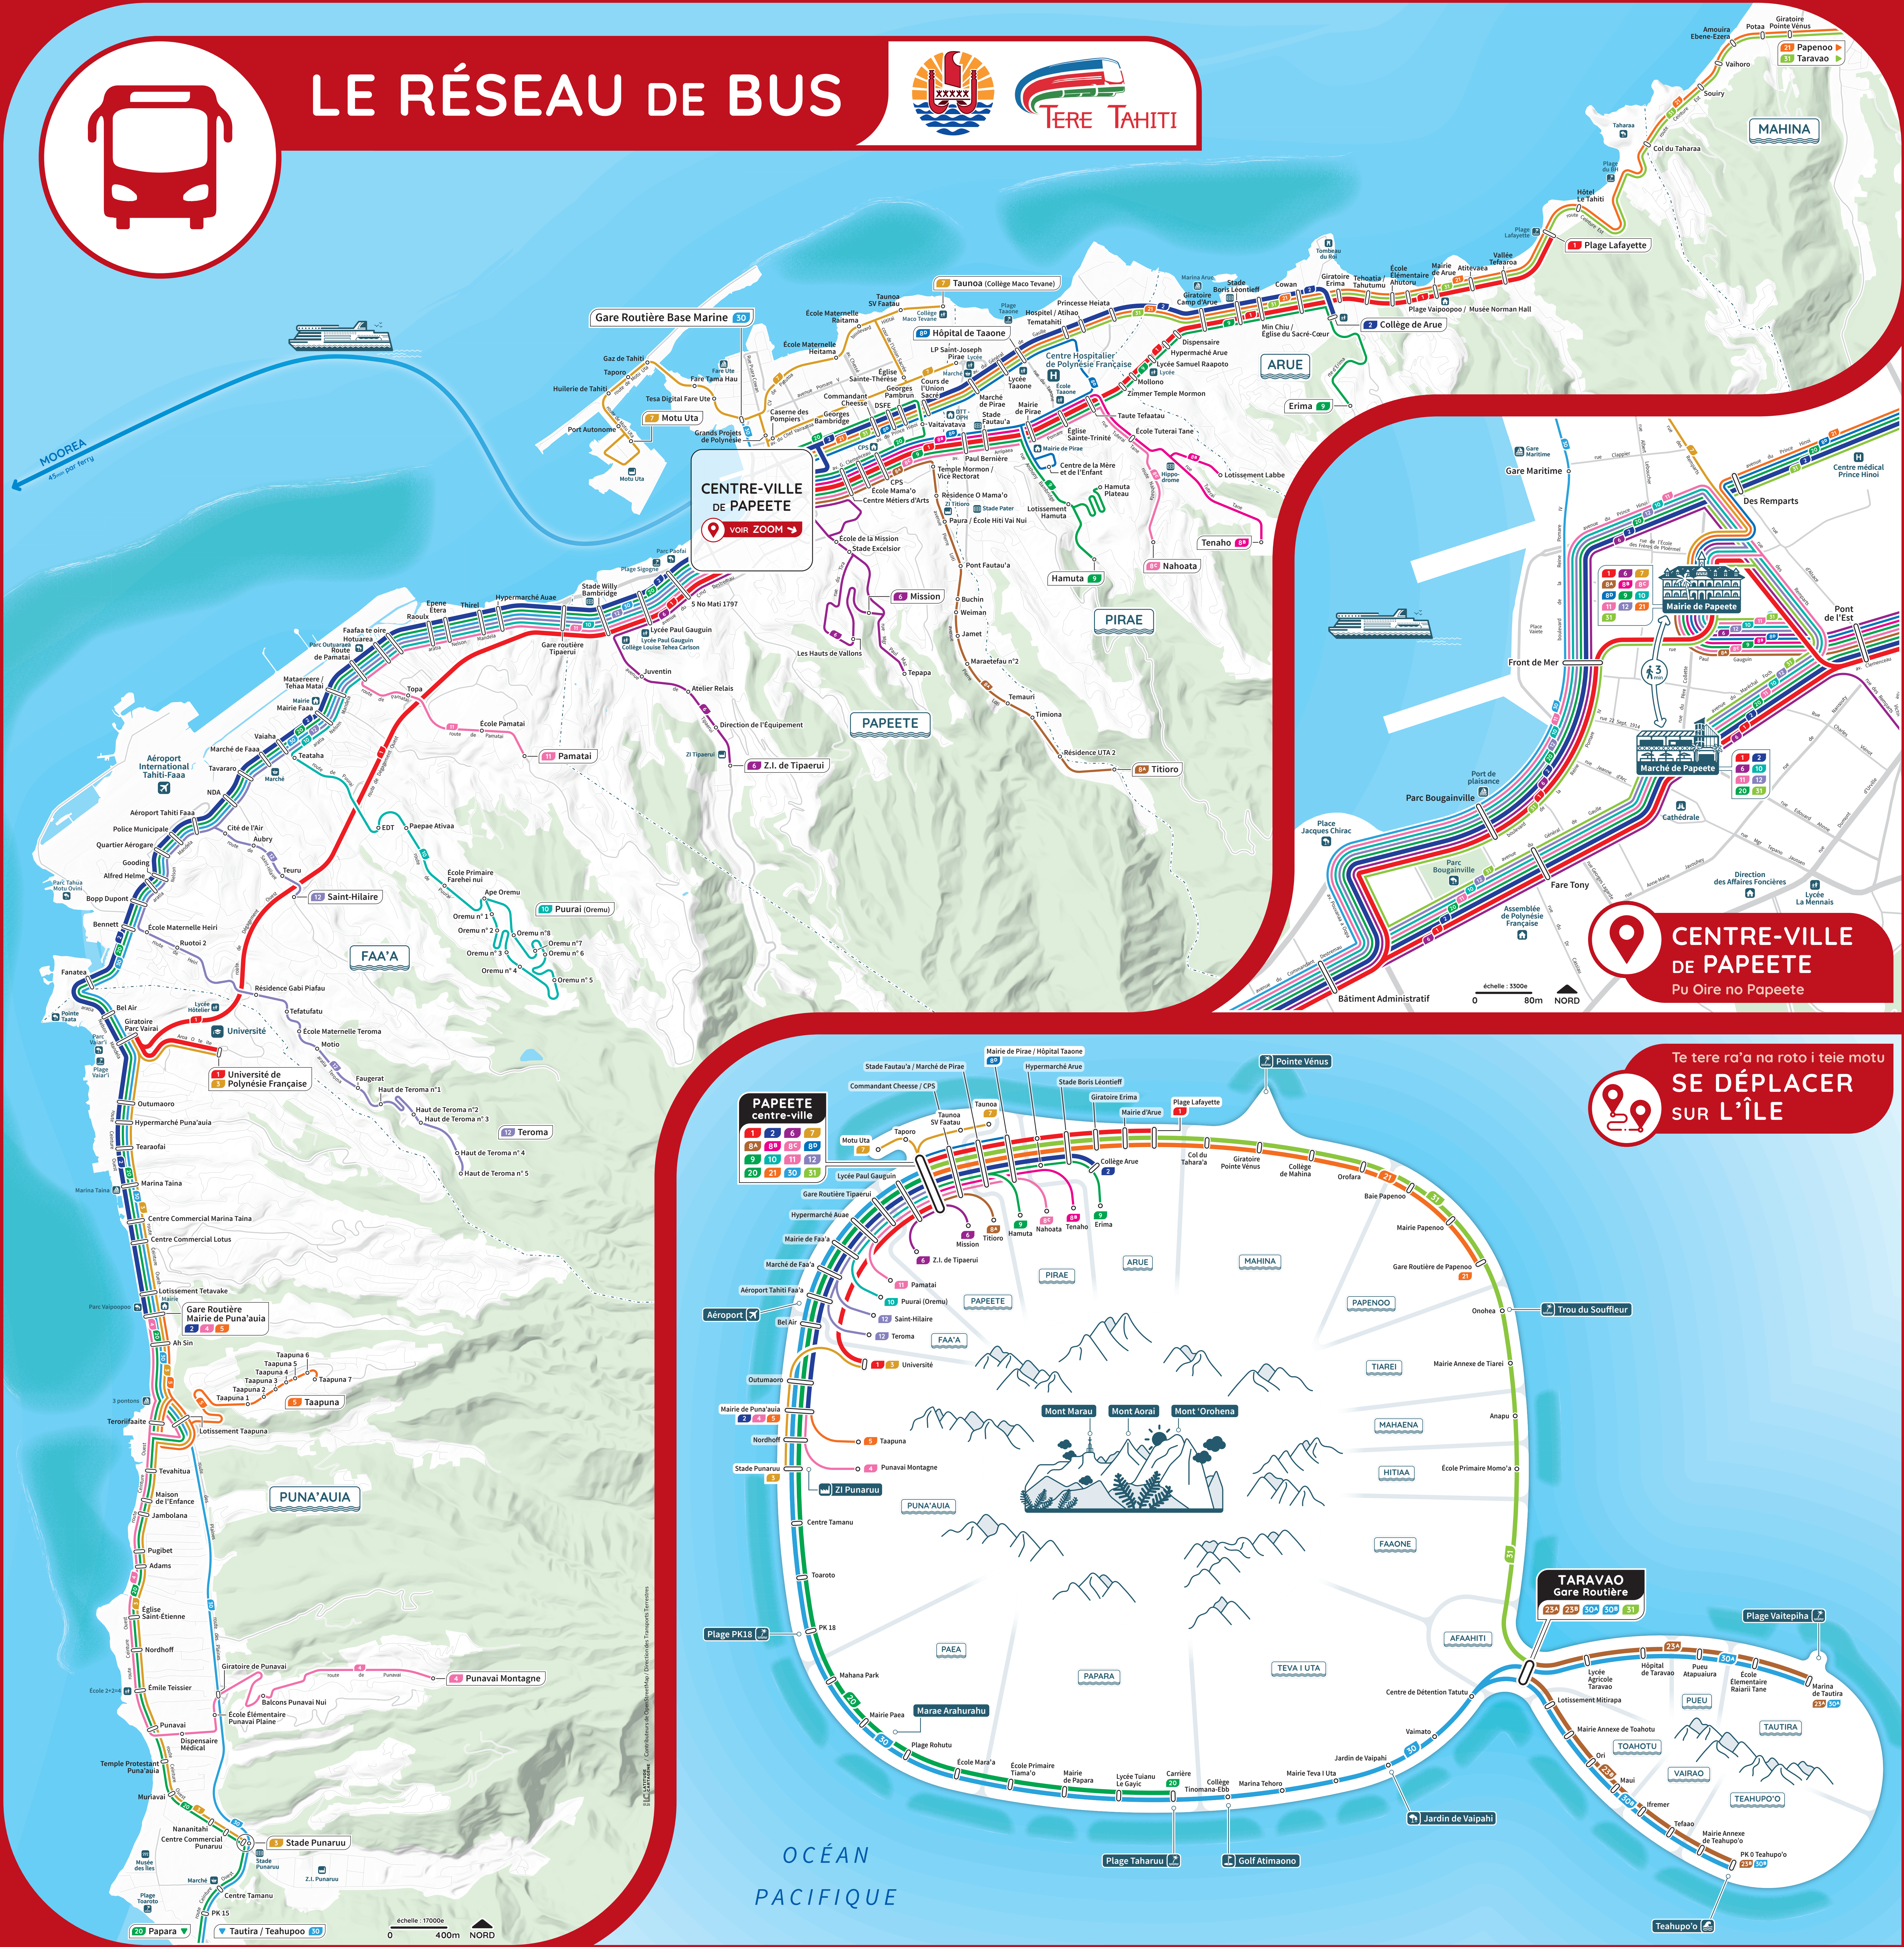

LE RÉSEAU DE BUS

TERE TAHITI

CENTRE-VILLE DE PAPEETE
VOIR ZOOM

CENTRE-VILLE DE PAPEETE
Pu Oire no Papeete

Te tere ra'ona na roto i teie motu
SE DÉPLACER SUR L'ÎLE

PAPEETE centre-ville
1 2 3 4 5 6 7 8 9 10 11 12 13 14 15 16 17 18 19 20 21 22 23 24 25 26 27 28 29 30 31

Océan PACIFIQUE

échelle : 1:70000
0 400m NORD