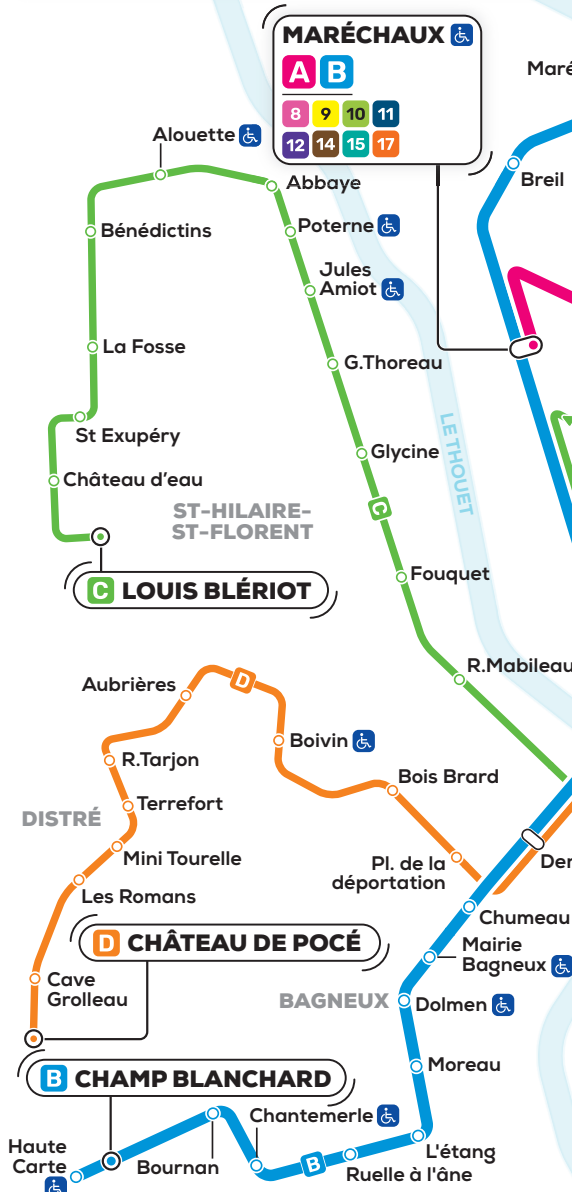

Le réseau de transport

de l'agglomération Saumur Val de Loire

LIGNES URBAINES

- A** St-Lambert-des-Levées Ecoparc > Saumur Maréchaux
- B** St-Lambert-des-Levées Ecoparc > Distré Champs Blanchard
- C** St-Hilaire-St-Florent Louis Blériot > Saumur CV Orléans
- D** Distré Château de Pocé > Saumur Stade Offard

 Arrêt accessible PMR

MARÉCHAUX

A	B
8	9
10	11
12	14
15	17

SAUMUR

CV ORLÉANS

C
3
4
5
6
7
16

Pont Foucard **B C D**

B	C	D
3	4	5
6	7	16

ST-LAMBERT-DES-LEVÉES **A B**

Résistance - Gare **A B**

A	B
8	9
10	14
15	

Gare routière Pôle Balzac **A**

A
1
2
3
4
5
6
7
8
9
10
11
12
14
15
16
17

Desserte du centre-ville le samedi et les jours d'événements