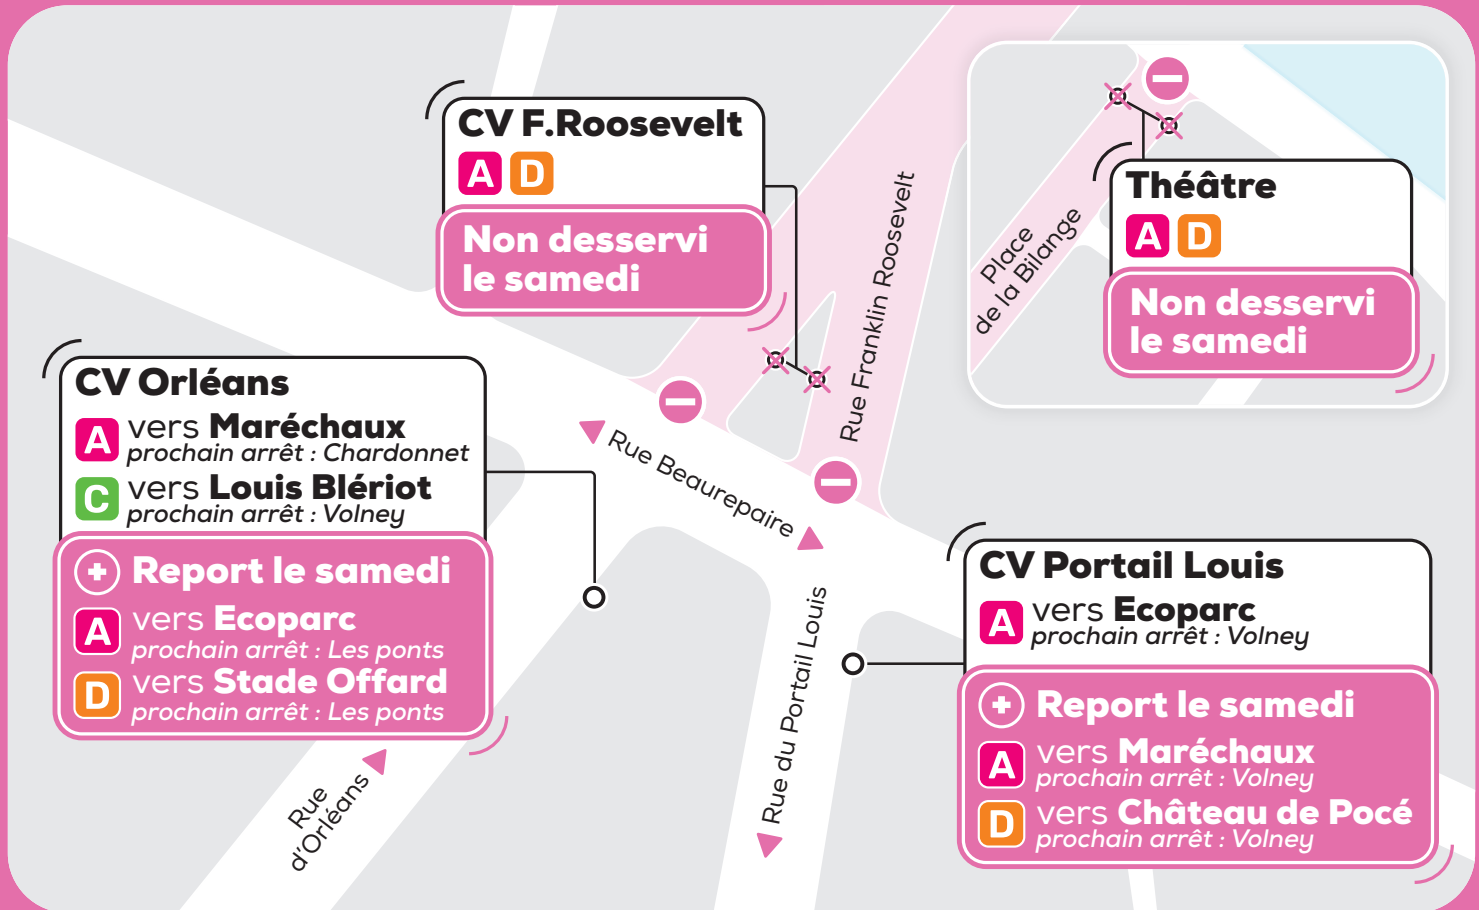

Downtown service on Saturdays and event days

Les lignes **A** et **D** ne desservent pas le centre piétonnier de Saumur le **samedi** et les **jours d'évènement**.

- L'arrêt **Théâtre** n'est pas desservi.
- L'arrêt **CV F. Roosevelt** est reporté vers les arrêts :

• **CV Portail Louis :**

A vers **Maréchaux**

D vers **Château de Pocé**

• **CV Orléans :**

A vers **Ecoparc**

D vers **Stade Offard**

Lines **A** and **D** are diverted on **Saturdays and event days**.

- The **Théâtre** stop is not served.
- The **CV F. Roosevelt** stop is relocated to the following stops:

• **CV Portail Louis :**

A **Maréchaux**

D **Château de Pocé**

• **CV Orléans :**

A **Ecoparc**

D **Stade Offard**

LIGNE

ST-LAMBERT-DES-LEVÉES
Ecoparc