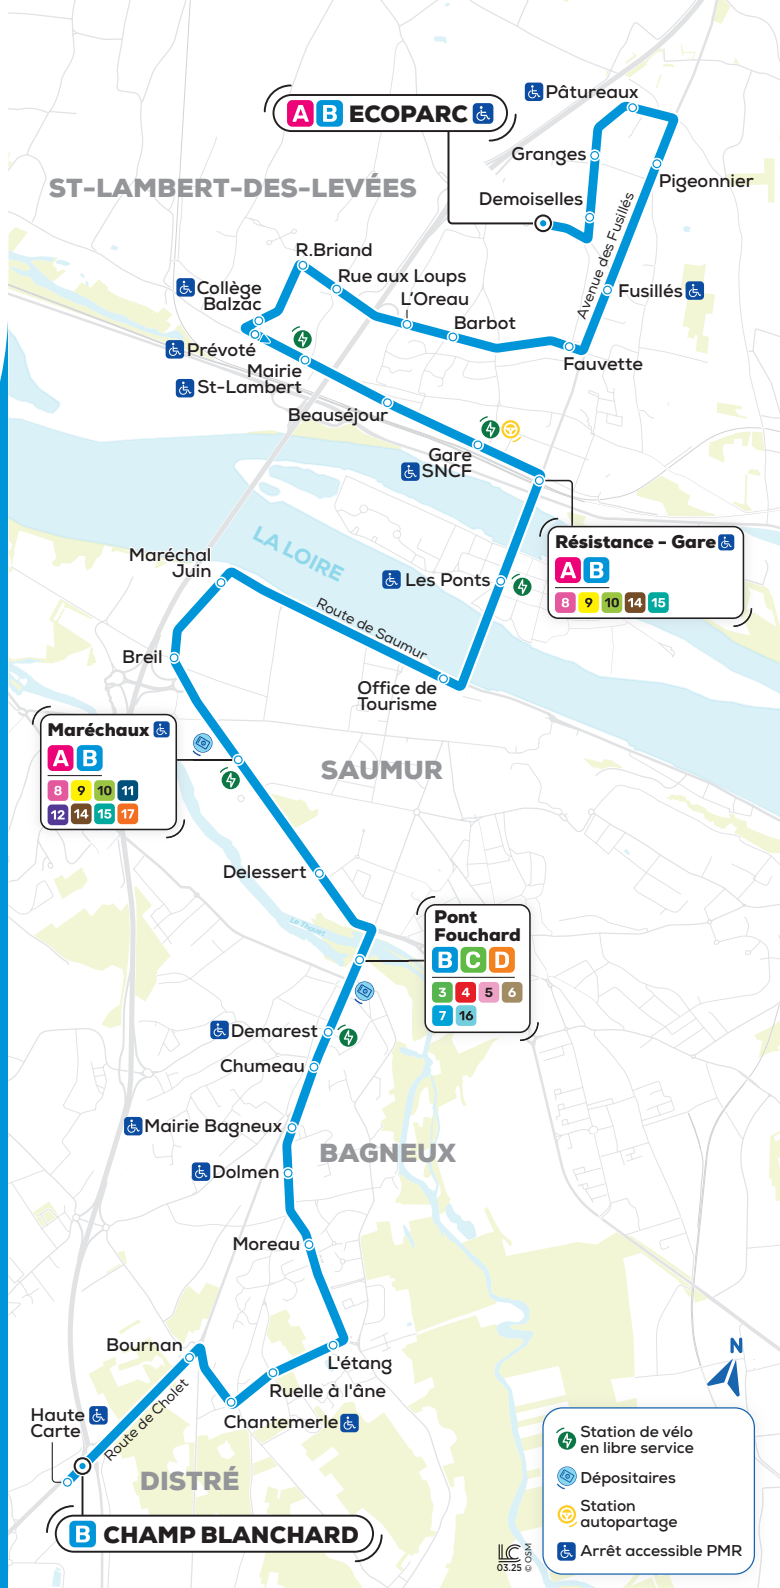

LIGNE

B

ST-LAMBERT-DES-LEVÉES
Ecoparc

DISTRÉ
Champ Blanchard