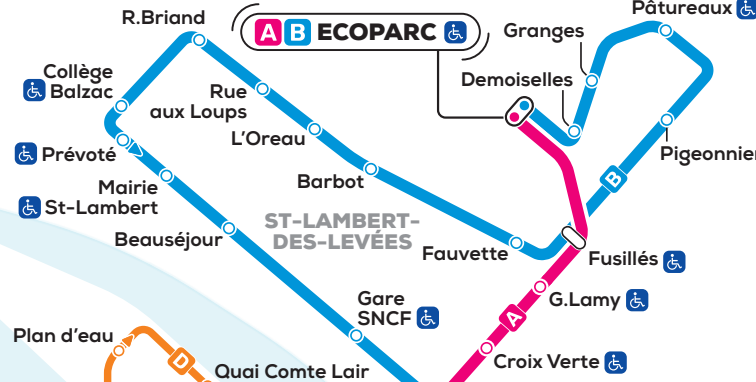

Le réseau de transport

de l'agglomération Saumur Val de Loire

LIGNES URBAINES

- A** St-Lambert-des-Levées Ecoparc > Saumur Maréchaux
- B** St-Lambert-des-Levées Ecoparc > Distré Champs Blanchard
- C** St-Hilaire-St-Florent Louis Blériot > Saumur CV Orléans
- D** Distré Château de Pocé > Saumur Stade Offard

 Arrêt accessible PMR

MARÉCHAUX

A	B
8	9
10	11
12	14
15	17

SAUMUR

CV ORLÉANS

C
3
4
5
6
7
16

Pont Foucard **B C D**

B	C	D
3	4	5
6	7	16

ST-LAMBERT-DES-LEVÉES **A B**

Résistance - Gare **A B**

A	B
8	9
10	14
15	

Gare routière Pôle Balzac **A**

A
1
2
3
4
5
6
7
8
9
10
11
12
14
15
16
17

Desserte du centre-ville le samedi et les jours d'événements

Downtown service on Saturdays and event days

Les lignes **A** et **D** ne desservent pas le centre piétonnier de Saumur le **samedi** et les **jours d'évènement**.

- L'arrêt **Théâtre** n'est pas desservi.
- L'arrêt **CV F. Roosevelt** est reporté vers les arrêts :