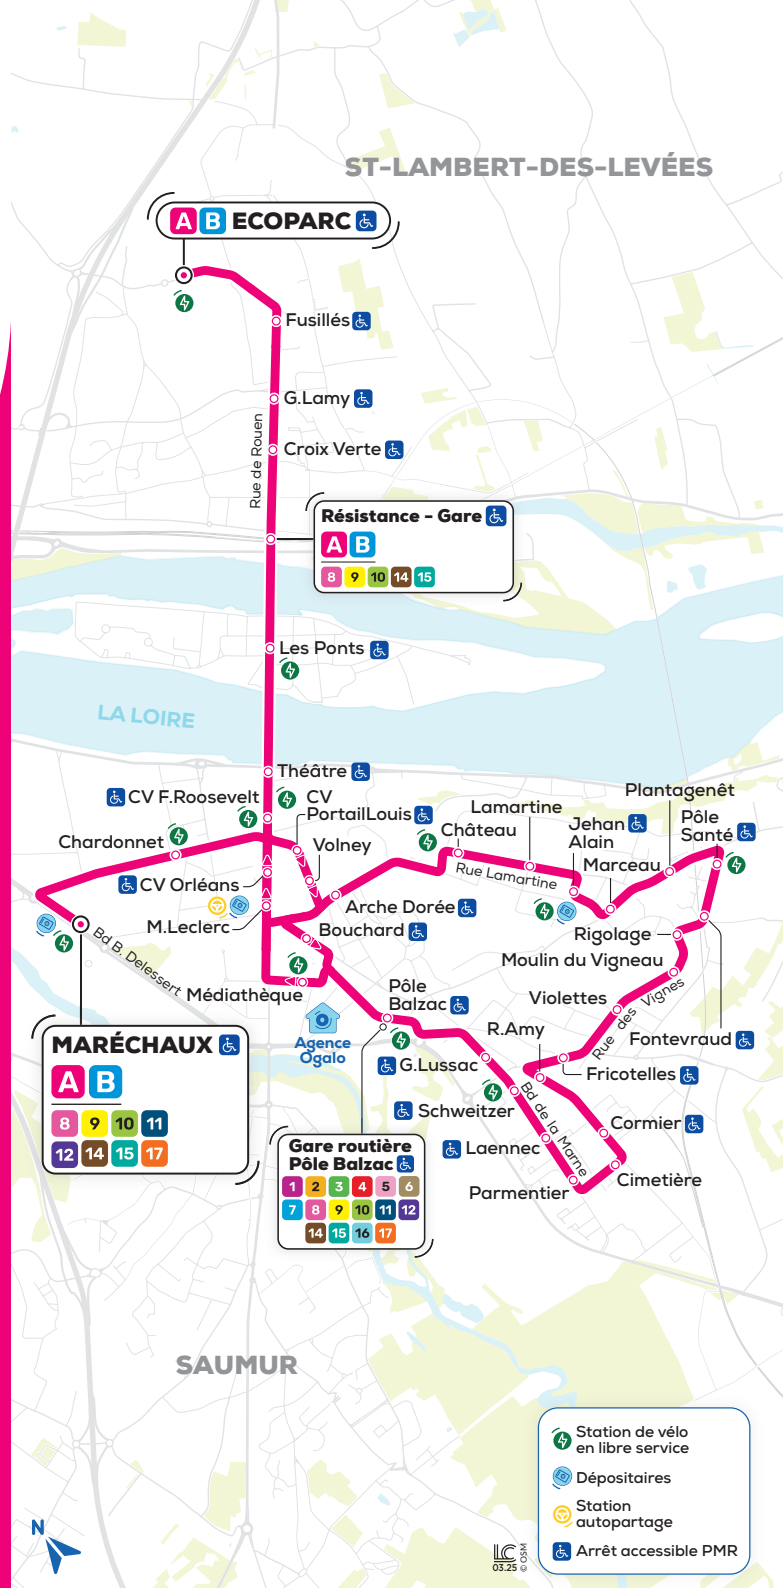

ST-LAMBERT-DES-LEVÉES
Ecoparc

SAUMUR
Maréchaux