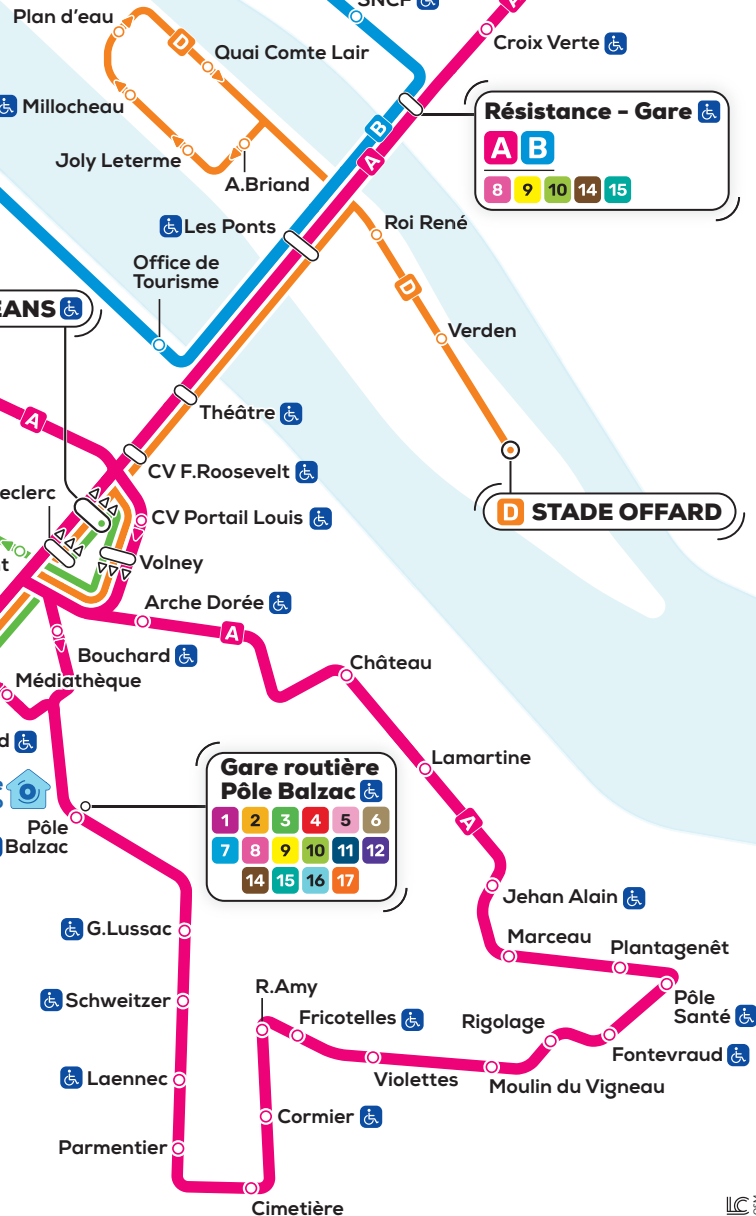

 Arrêt accessible PMR

MARÉCHAUX

A	B
8	9
10	11
12	14
15	17

SAUMUR

CV ORLÉANS

C
3
4
5
6
7
16

Pont Foucard **B C D**

B	C	D
3	4	5
6	7	16

ST-LAMBERT-DES-LEVÉES **A B**

Résistance - Gare **A B**

A	B
8	9
10	14
15	

Gare routière Pôle Balzac **A**

A
1
2
3
4
5
6
7
8
9
10
11
12
14
15
16
17

Desserte du centre-ville le samedi et les jours d'événements

Downtown service on Saturdays and event days

Les lignes **A** et **D** ne desservent pas le centre piétonnier de Saumur le **samedi** et les **jours d'évènement**.

- L'arrêt **Théâtre** n'est pas desservi.
- L'arrêt **CV F. Roosevelt** est reporté vers les arrêts :

• **CV Portail Louis :**

A vers **Maréchaux**

D vers **Château de Pocé**

• **CV Orléans :**

A vers **Ecoparc**

D vers **Stade Offard**

Lines **A** and **D** are diverted on **Saturdays and event days**.

- The **Théâtre** stop is not served.
- The **CV F. Roosevelt** stop is relocated to the following stops: