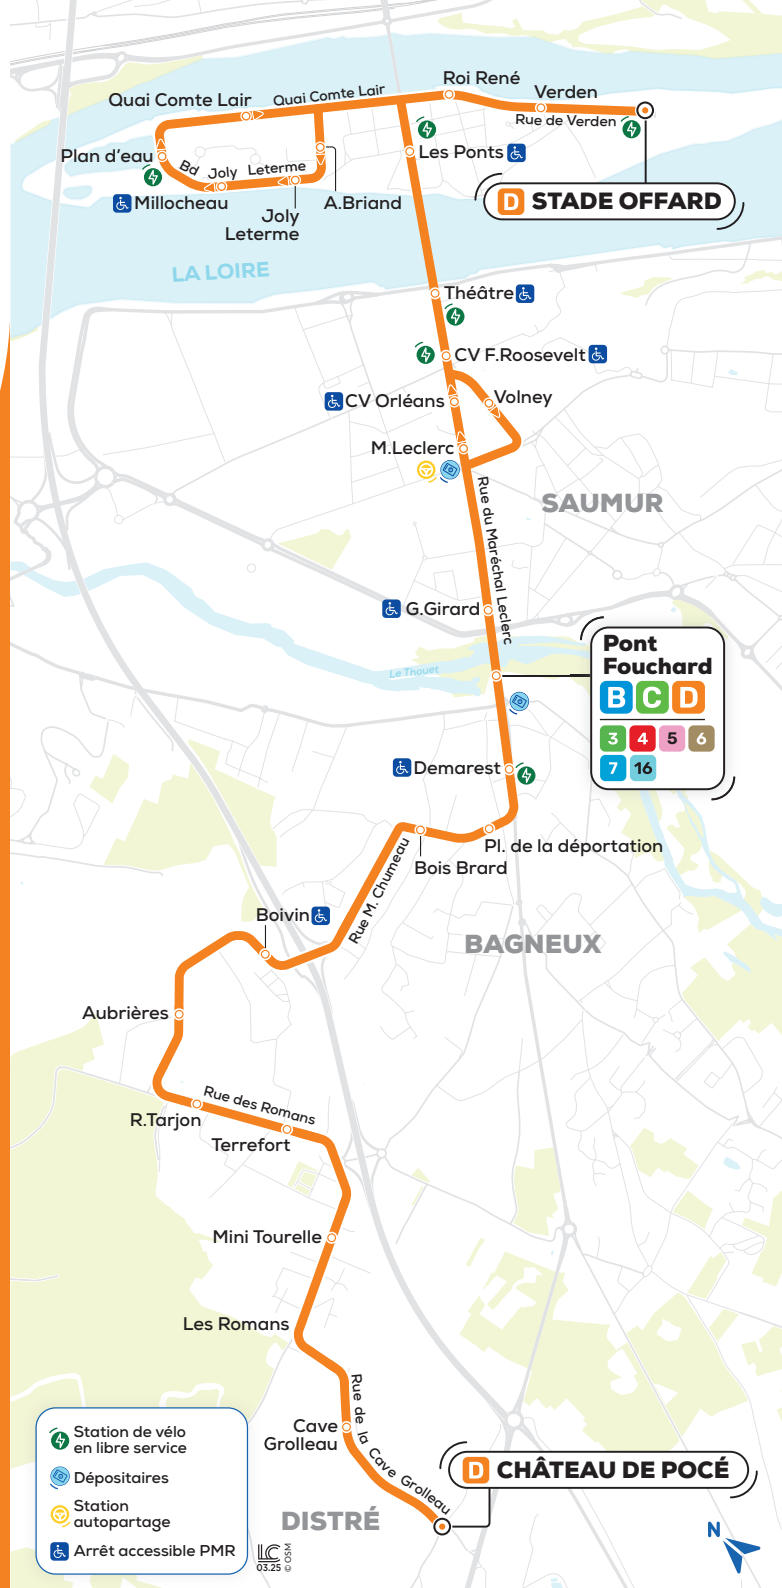

DISTRÉ
Château de Pocé

SAUMUR
Stade Offard