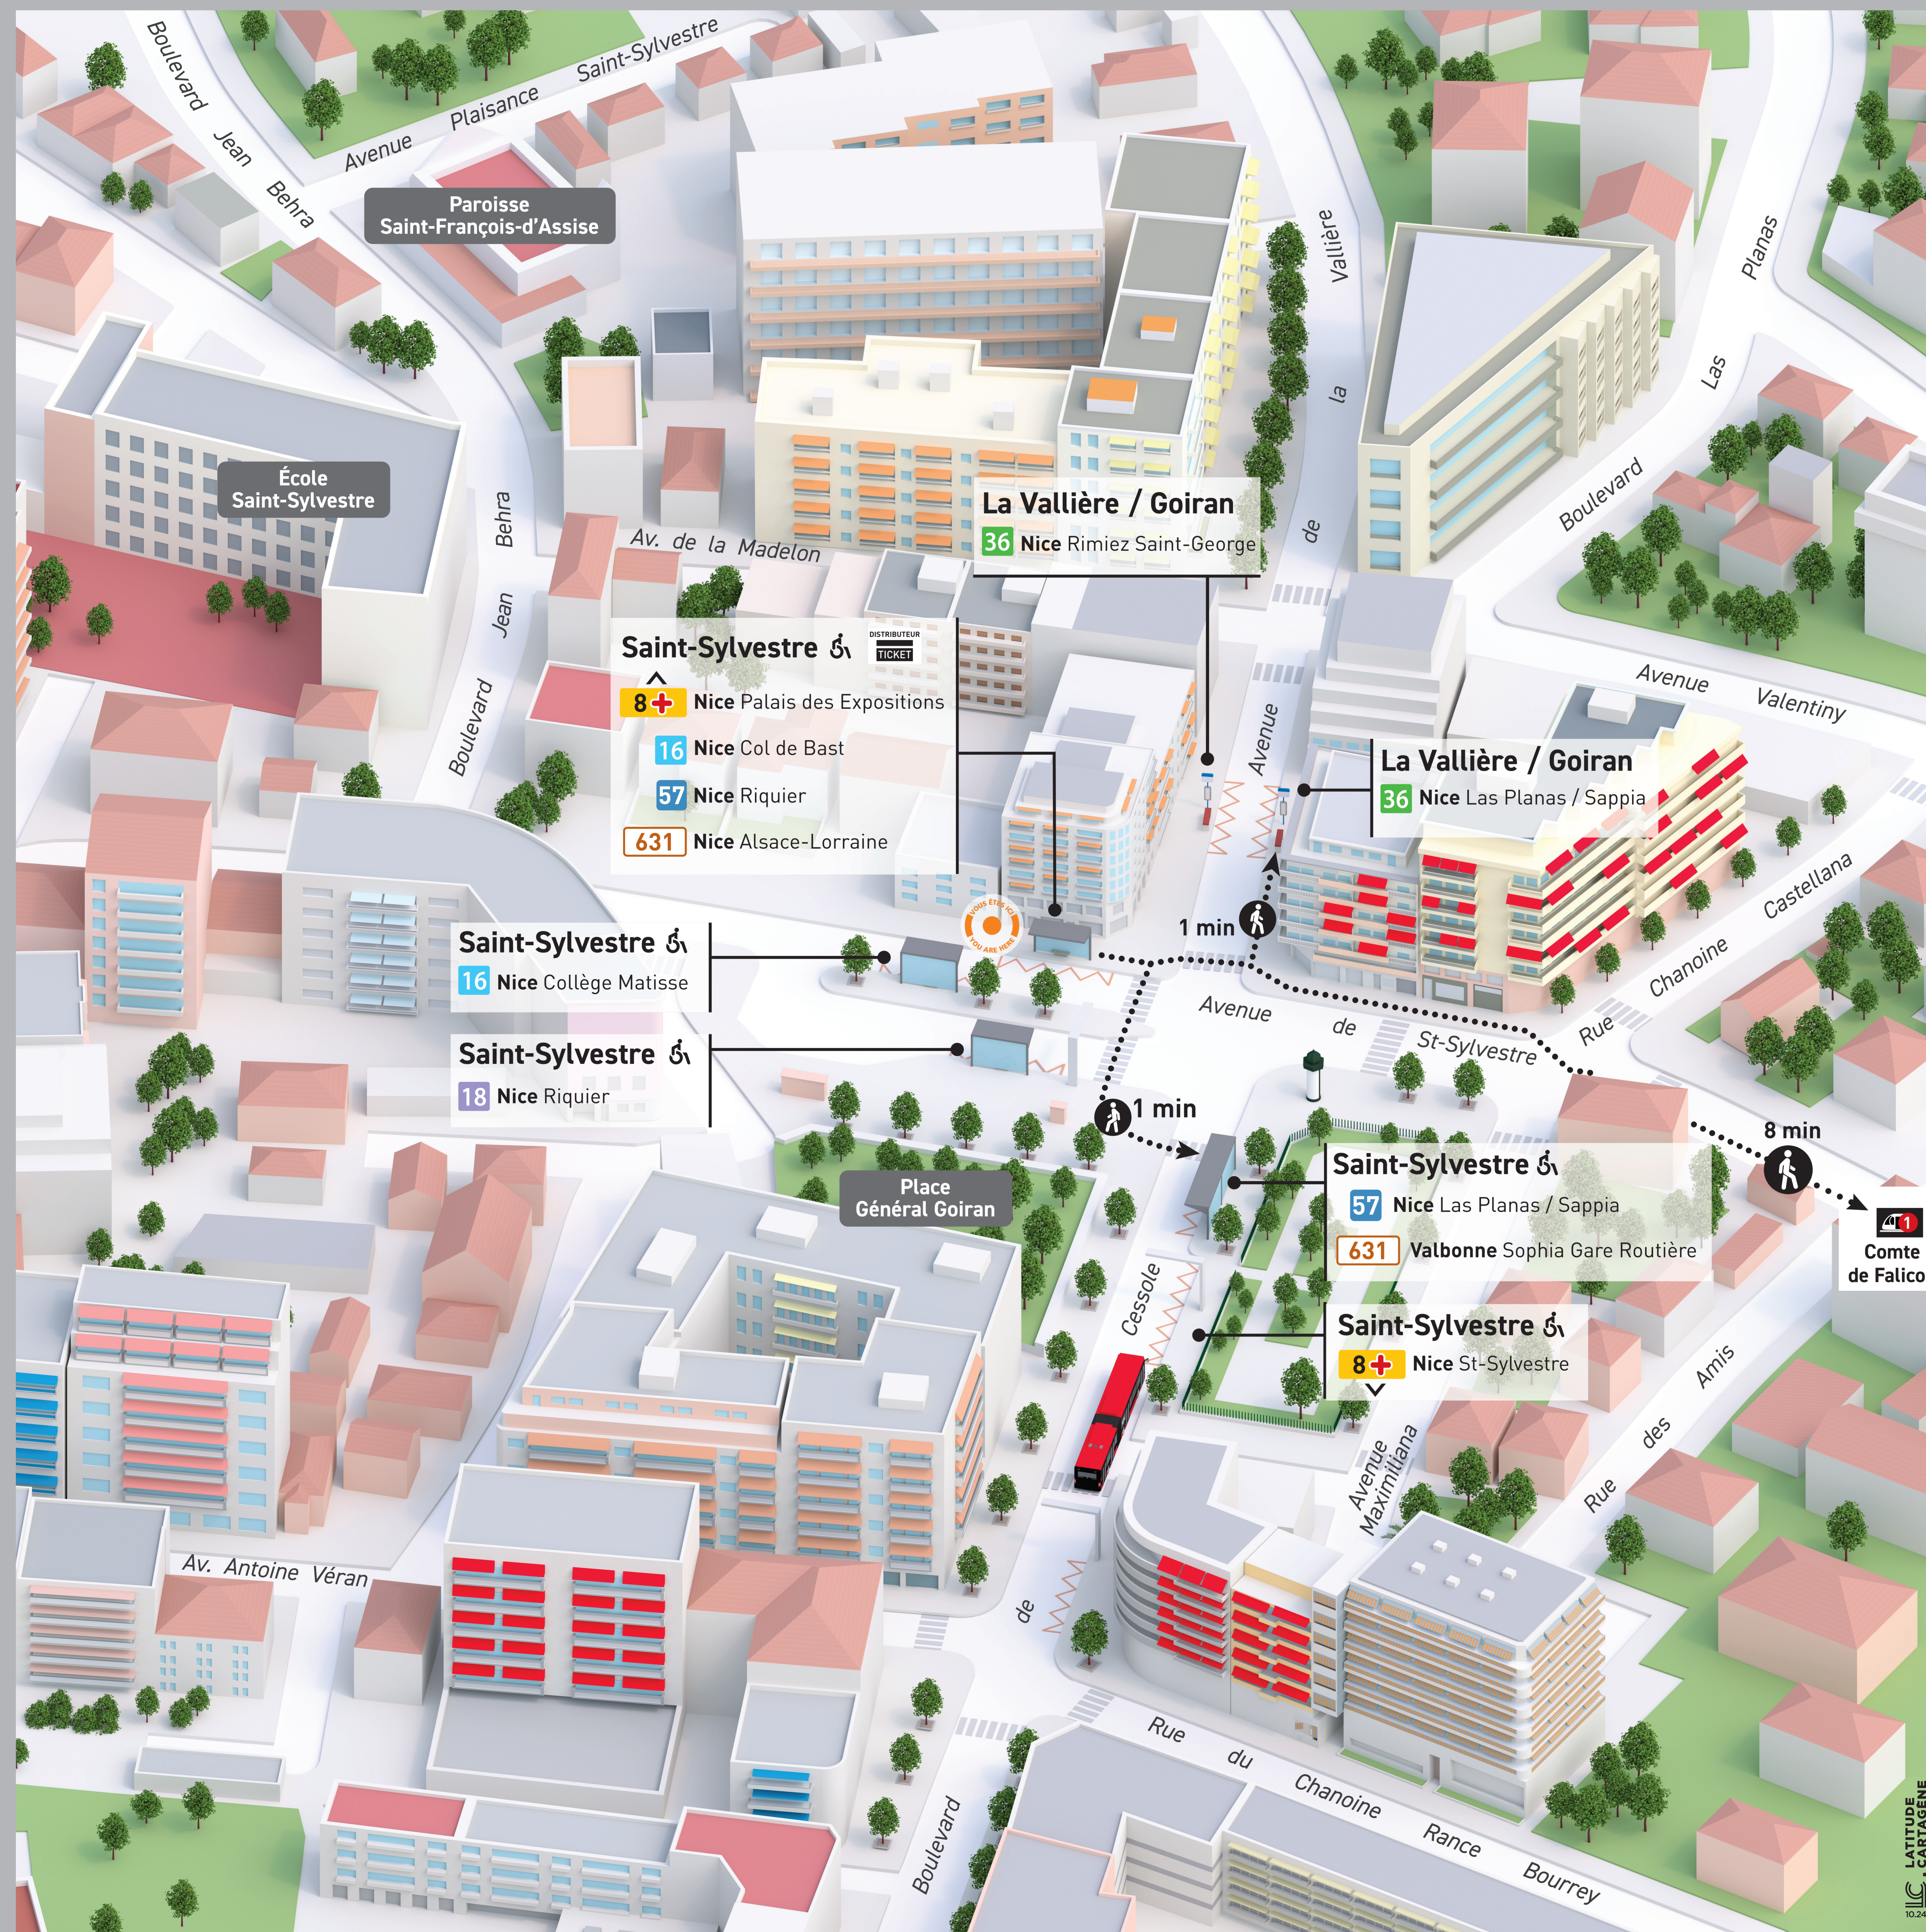

# Pôle de correspondances Saint-Sylvestre

Pôle de correspondances / Connections hub

## Index des Lignes

**BUS Lignes +**

**8+** Nice Palais des Expositions  
Nice Saint-Sylvestre

**BUS Lignes Essentielles**

**16** Nice Col de Bast  
Nice Chénier  
Nice Collège Matisse

**18** Nice Riquier  
Nice Saint-Sylvestre

## Légende

- Itinéraire piéton / Pedestrian route
- Ligne propre / Clean line
- avec arrêt de montée
- avec arrêt de descente

[www.lignesdazur.com](http://www.lignesdazur.com)

Du lundi au samedi de 6h à 20h30. Le dimanche de 7h à 20h  
**08 1006 1006** Service 0,06 € / min + prix appel

L. LATITUDE  
10.24  
CARTAGÈNE