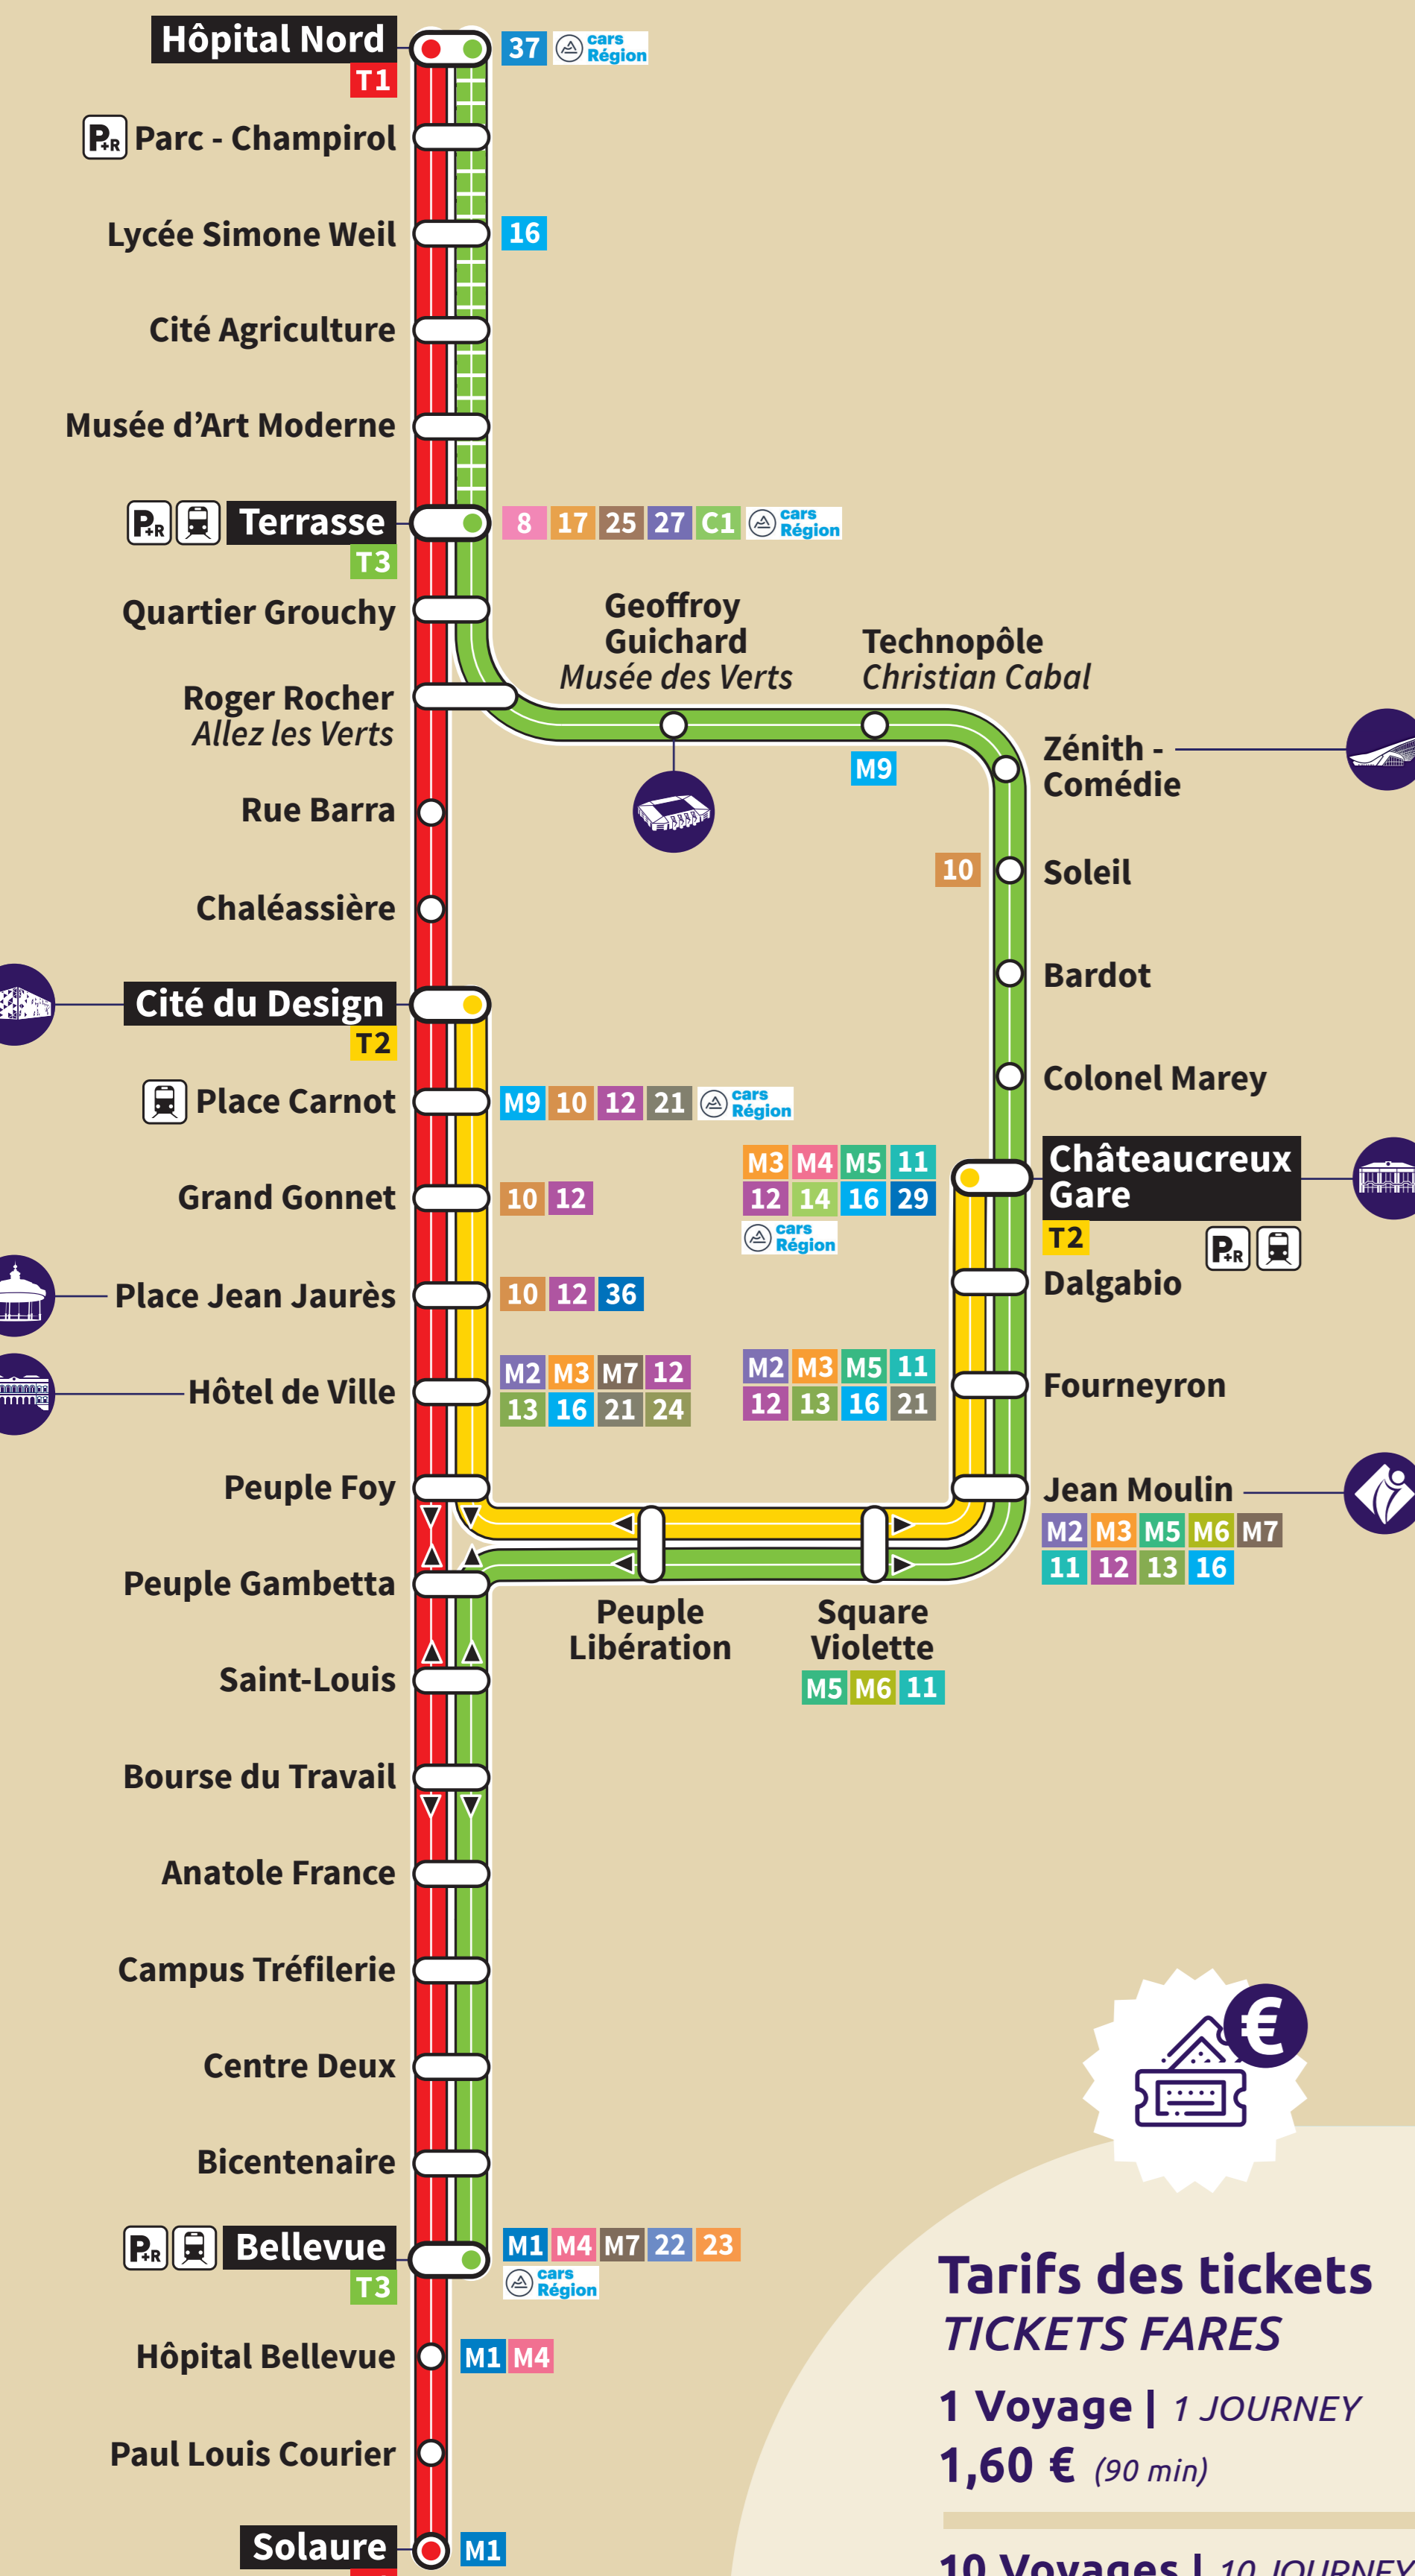

Le réseau tramway circule différemment les jours de match THE TRAM NETWORK RUNS DIFFERENTLY ON MATCH DAYS

Réseau tramway normal NORMAL TRAMWAY NETWORK

Tarifs des tickets TICKETS FARES

1 Voyage | 1 JOURNEY
1,60 € (90 min)

10 Voyages | 10 JOURNEYS
12 € (10 x 90 min)

Payez et validez avec votre carte bancaire
1,60 € PAY AND VALIDATE WITH YOUR CREDIT CARD

aux distributeurs automatiques
TICKET MACHINES

en espaces transport
AT THE TRANSPORT AGENCIES

Circule uniquement à certaines heures, les jours de match
ONLY RUNS AT CERTAIN TIMES ON MATCH DAYS

6 matchs

Tram JO 2024

Toutes les 8 min EVERY 8 MINS

- HOMMES MEN** ARGENTINE VS. MAROC Mer. 24 juillet WED. 24 JULY 15:00 Circule de 11h00 à 19h00 RUNS FROM 11 AM TO 7 PM
- FEMMES WOMEN** CANADA VS. NOUVELLE-ZÉLANDE Jeu. 25 juillet THU. 25 JULY 17:00 Circule de 13h00 à 21h00 RUNS FROM 1 PM TO 9 PM
- HOMMES MEN** UKRAINE VS. MAROC Sam. 27 juillet SAT. 27 JULY 17:00 Circule de 13h00 à 21h00 RUNS FROM 1 PM TO 9 PM
- FEMMES WOMEN** FRANCE VS. CANADA Dim. 28 juillet SUN. 28 JULY 21:00 Circule de 17h00 à 01h00 RUNS FROM 5 PM TO 1 AM
- HOMMES MEN** ÉTATS-UNIS VS. GUINÉE Mar. 30 juillet TUE. 30 JULY 19:00 Circule de 15h00 à 23h00 RUNS FROM 3 PM TO 11 PM
- FEMMES WOMEN** ZAMBIE VS. ALLEMAGNE Mer. 31 juillet WED. 31 JULY 19:00 Circule de 15h00 à 23h00 RUNS FROM 3 PM TO 11 PM

Transport gratuit

Transport gratuit les jours de match sur présentation d'un billet de match du jour

FREE ACCESS
ON MATCH DAYS, FREE ACCESS TO BUS AND TRAMS WITH A MATCH TICKET

Transport pour les personnes à mobilité réduite (PMR)