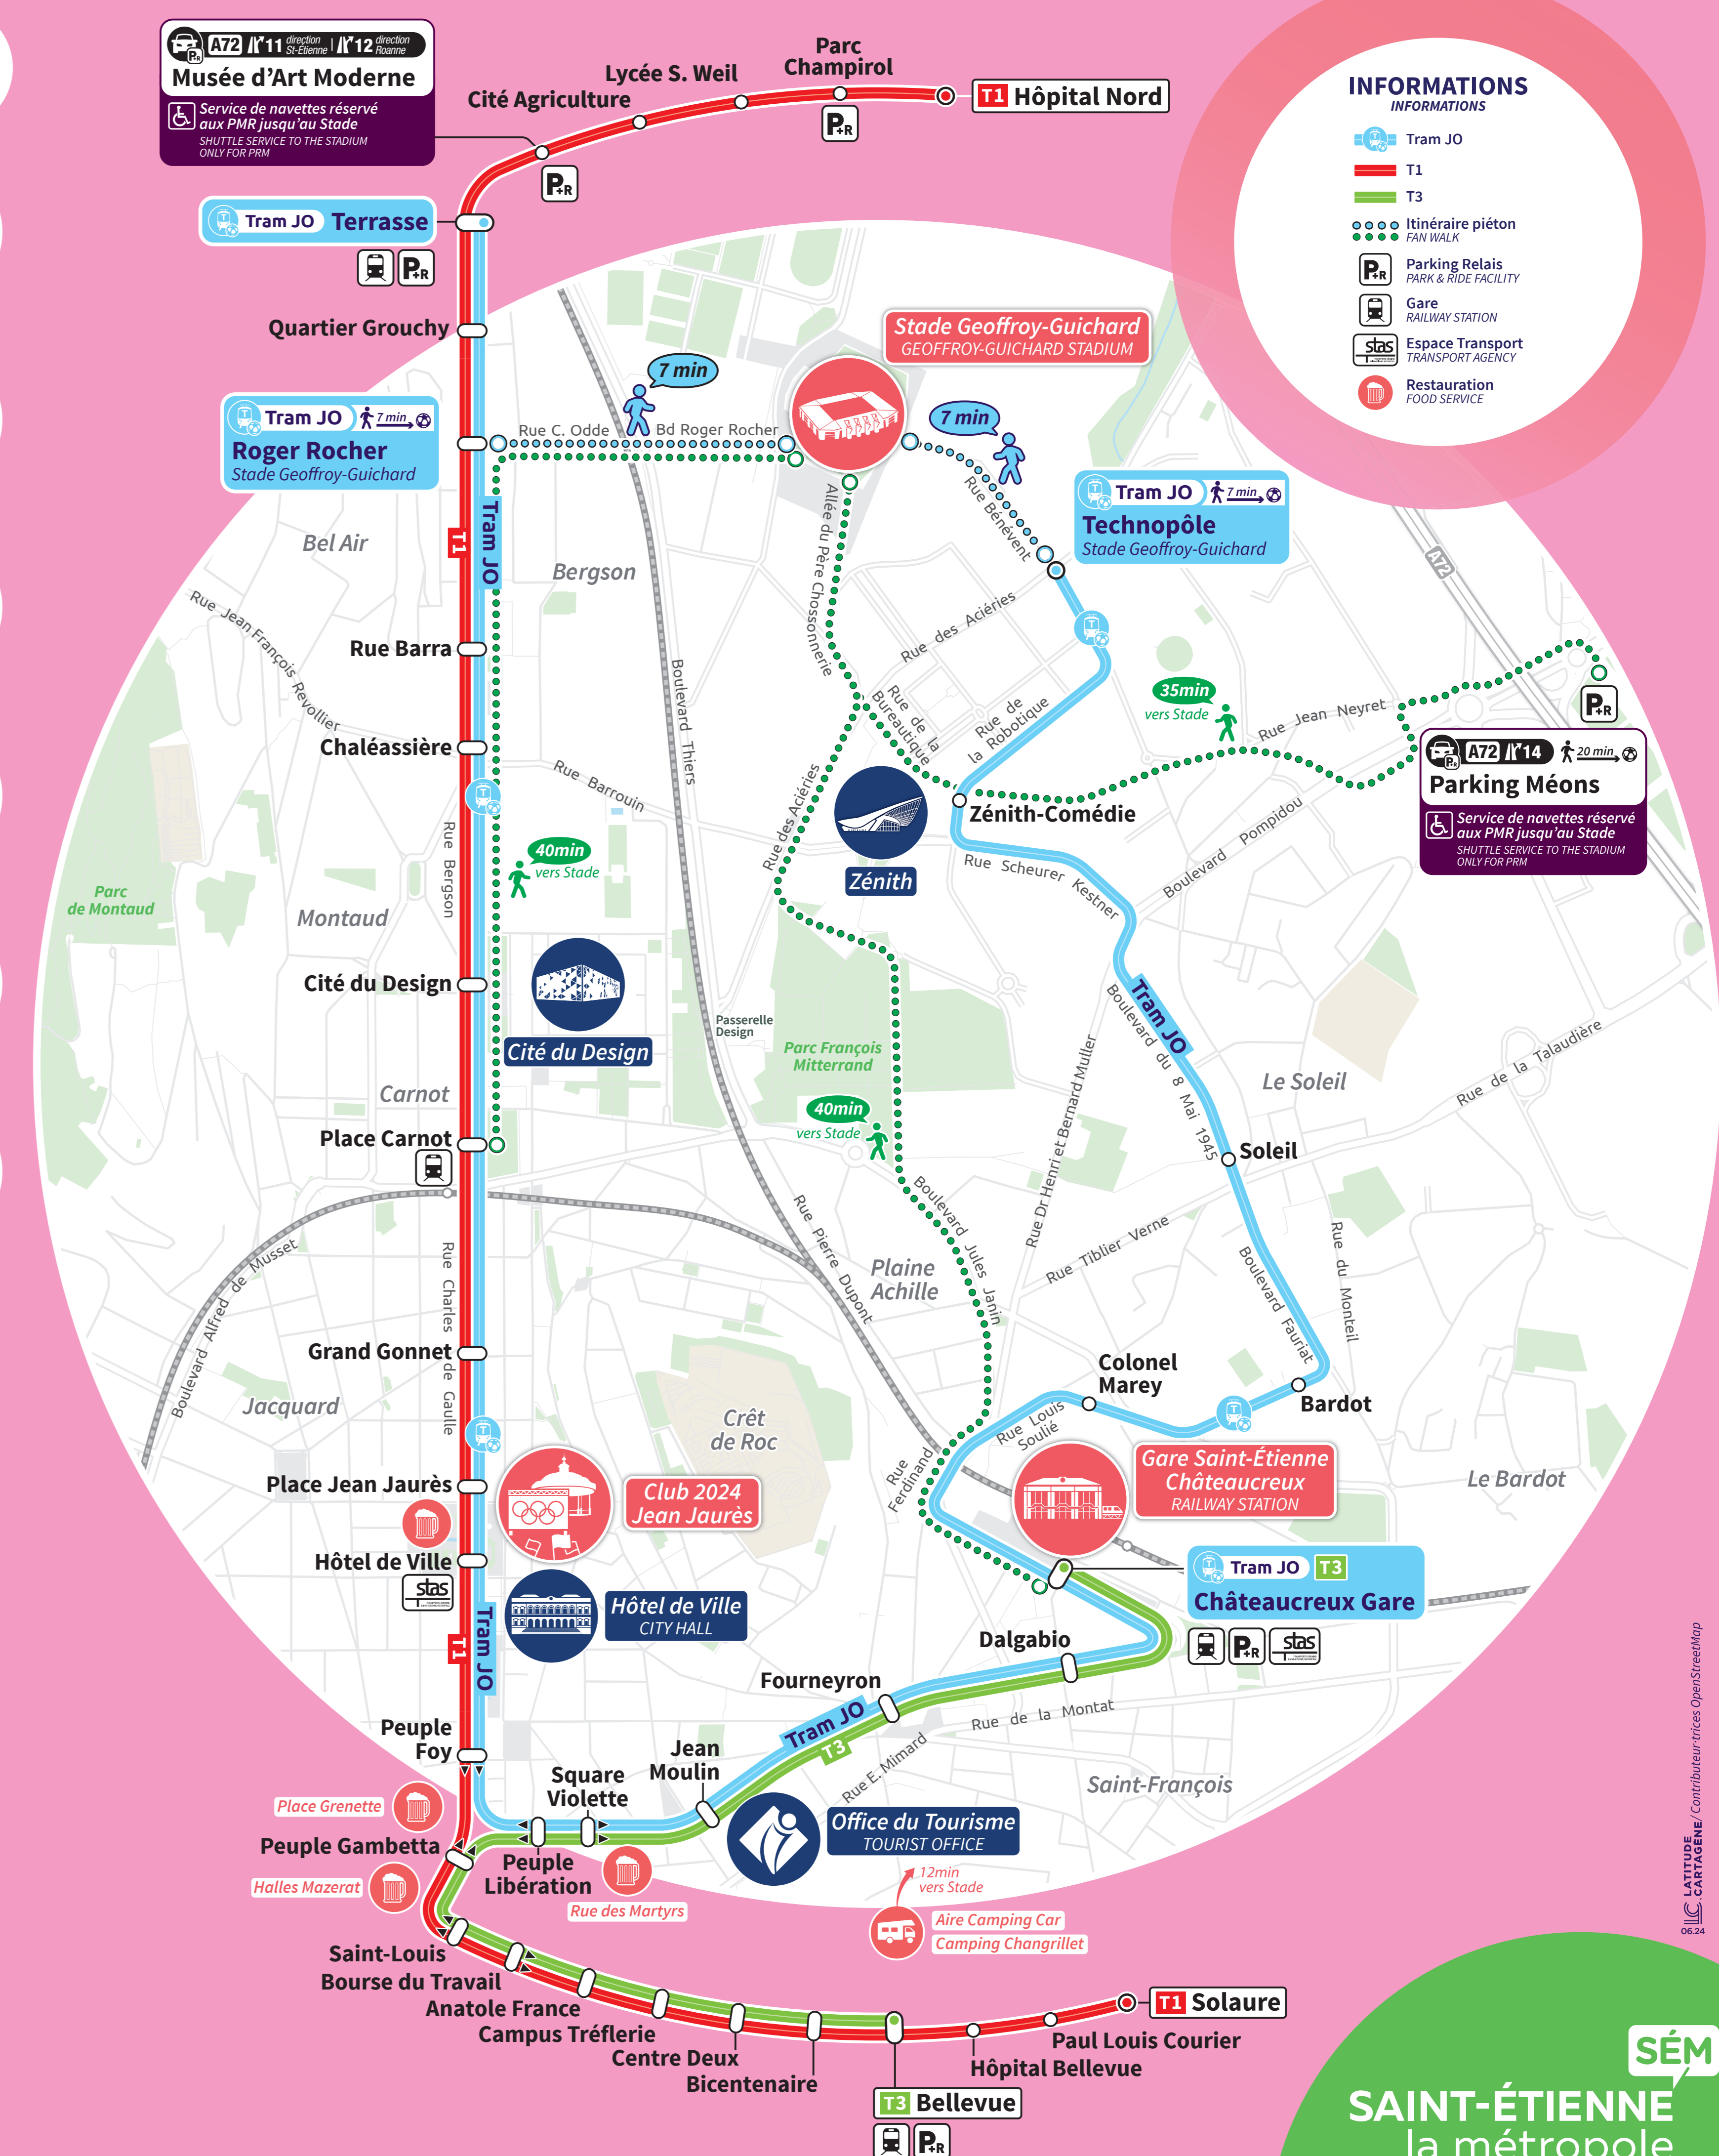

Le réseau tramway circule différemment les jours de match THE TRAM NETWORK RUNS DIFFERENTLY ON MATCH DAYS

Réseau tramway normal NORMAL TRAMWAY NETWORK

Tarifs des tickets TICKETS FARES

1 Voyage | 1 JOURNEY
1,60 € (90 min)

Circule uniquement à certaines heures, les jours de match
ONLY RUNS AT CERTAIN TIMES ON MATCH DAYS

6 matchs

Tram JO 2024

Toutes les 8 min EVERY 8 MINS

- HOMMES MEN** ARGENTINE VS. MAROC Mer. 24 juillet WED. 24 JULY 15:00 Circule de 11h00 à 19h00 RUNS FROM 11 AM TO 7 PM
- FEMMES WOMEN** CANADA VS. NOUVELLE-ZÉLANDE Jeu. 25 juillet THU. 25 JULY 17:00 Circule de 13h00 à 21h00 RUNS FROM 1 PM TO 9 PM
- HOMMES MEN** UKRAINE VS. MAROC Sam. 27 juillet SAT. 27 JULY 17:00 Circule de 13h00 à 21h00 RUNS FROM 1 PM TO 9 PM
- FEMMES WOMEN** FRANCE VS. CANADA Dim. 28 juillet SUN. 28 JULY 21:00 Circule de 17h00 à 01h00 RUNS FROM 5 PM TO 1 AM
- HOMMES MEN** ÉTATS-UNIS VS. GUINÉE Mar. 30 juillet TUE. 30 JULY 19:00 Circule de 15h00 à 23h00 RUNS FROM 3 PM TO 11 PM
- FEMMES WOMEN** ZAMBIE VS. ALLEMAGNE Mer. 31 juillet WED. 31 JULY 19:00 Circule de 15h00 à 23h00 RUNS FROM 3 PM TO 11 PM

0 800 041 042 Service & appel gratuits

du lundi au vendredi de 7h à 17h45
MONDAY TO FRIDAY, FROM 7 AM TO 5:45 PM

+ d'infos

INFORMATIONS

- Tram JO
- T1
- T3
- Itinéraire piéton
- Parking Relais
- Gare
- Espace Transport
- Restauration

Parking Méons
Service de navettes réservé aux PMR jusqu'au Stade
SHUTTLE SERVICE TO THE STADIUM ONLY FOR PMR

SÉM LATITUDE - Contribuable France OpenWeekend