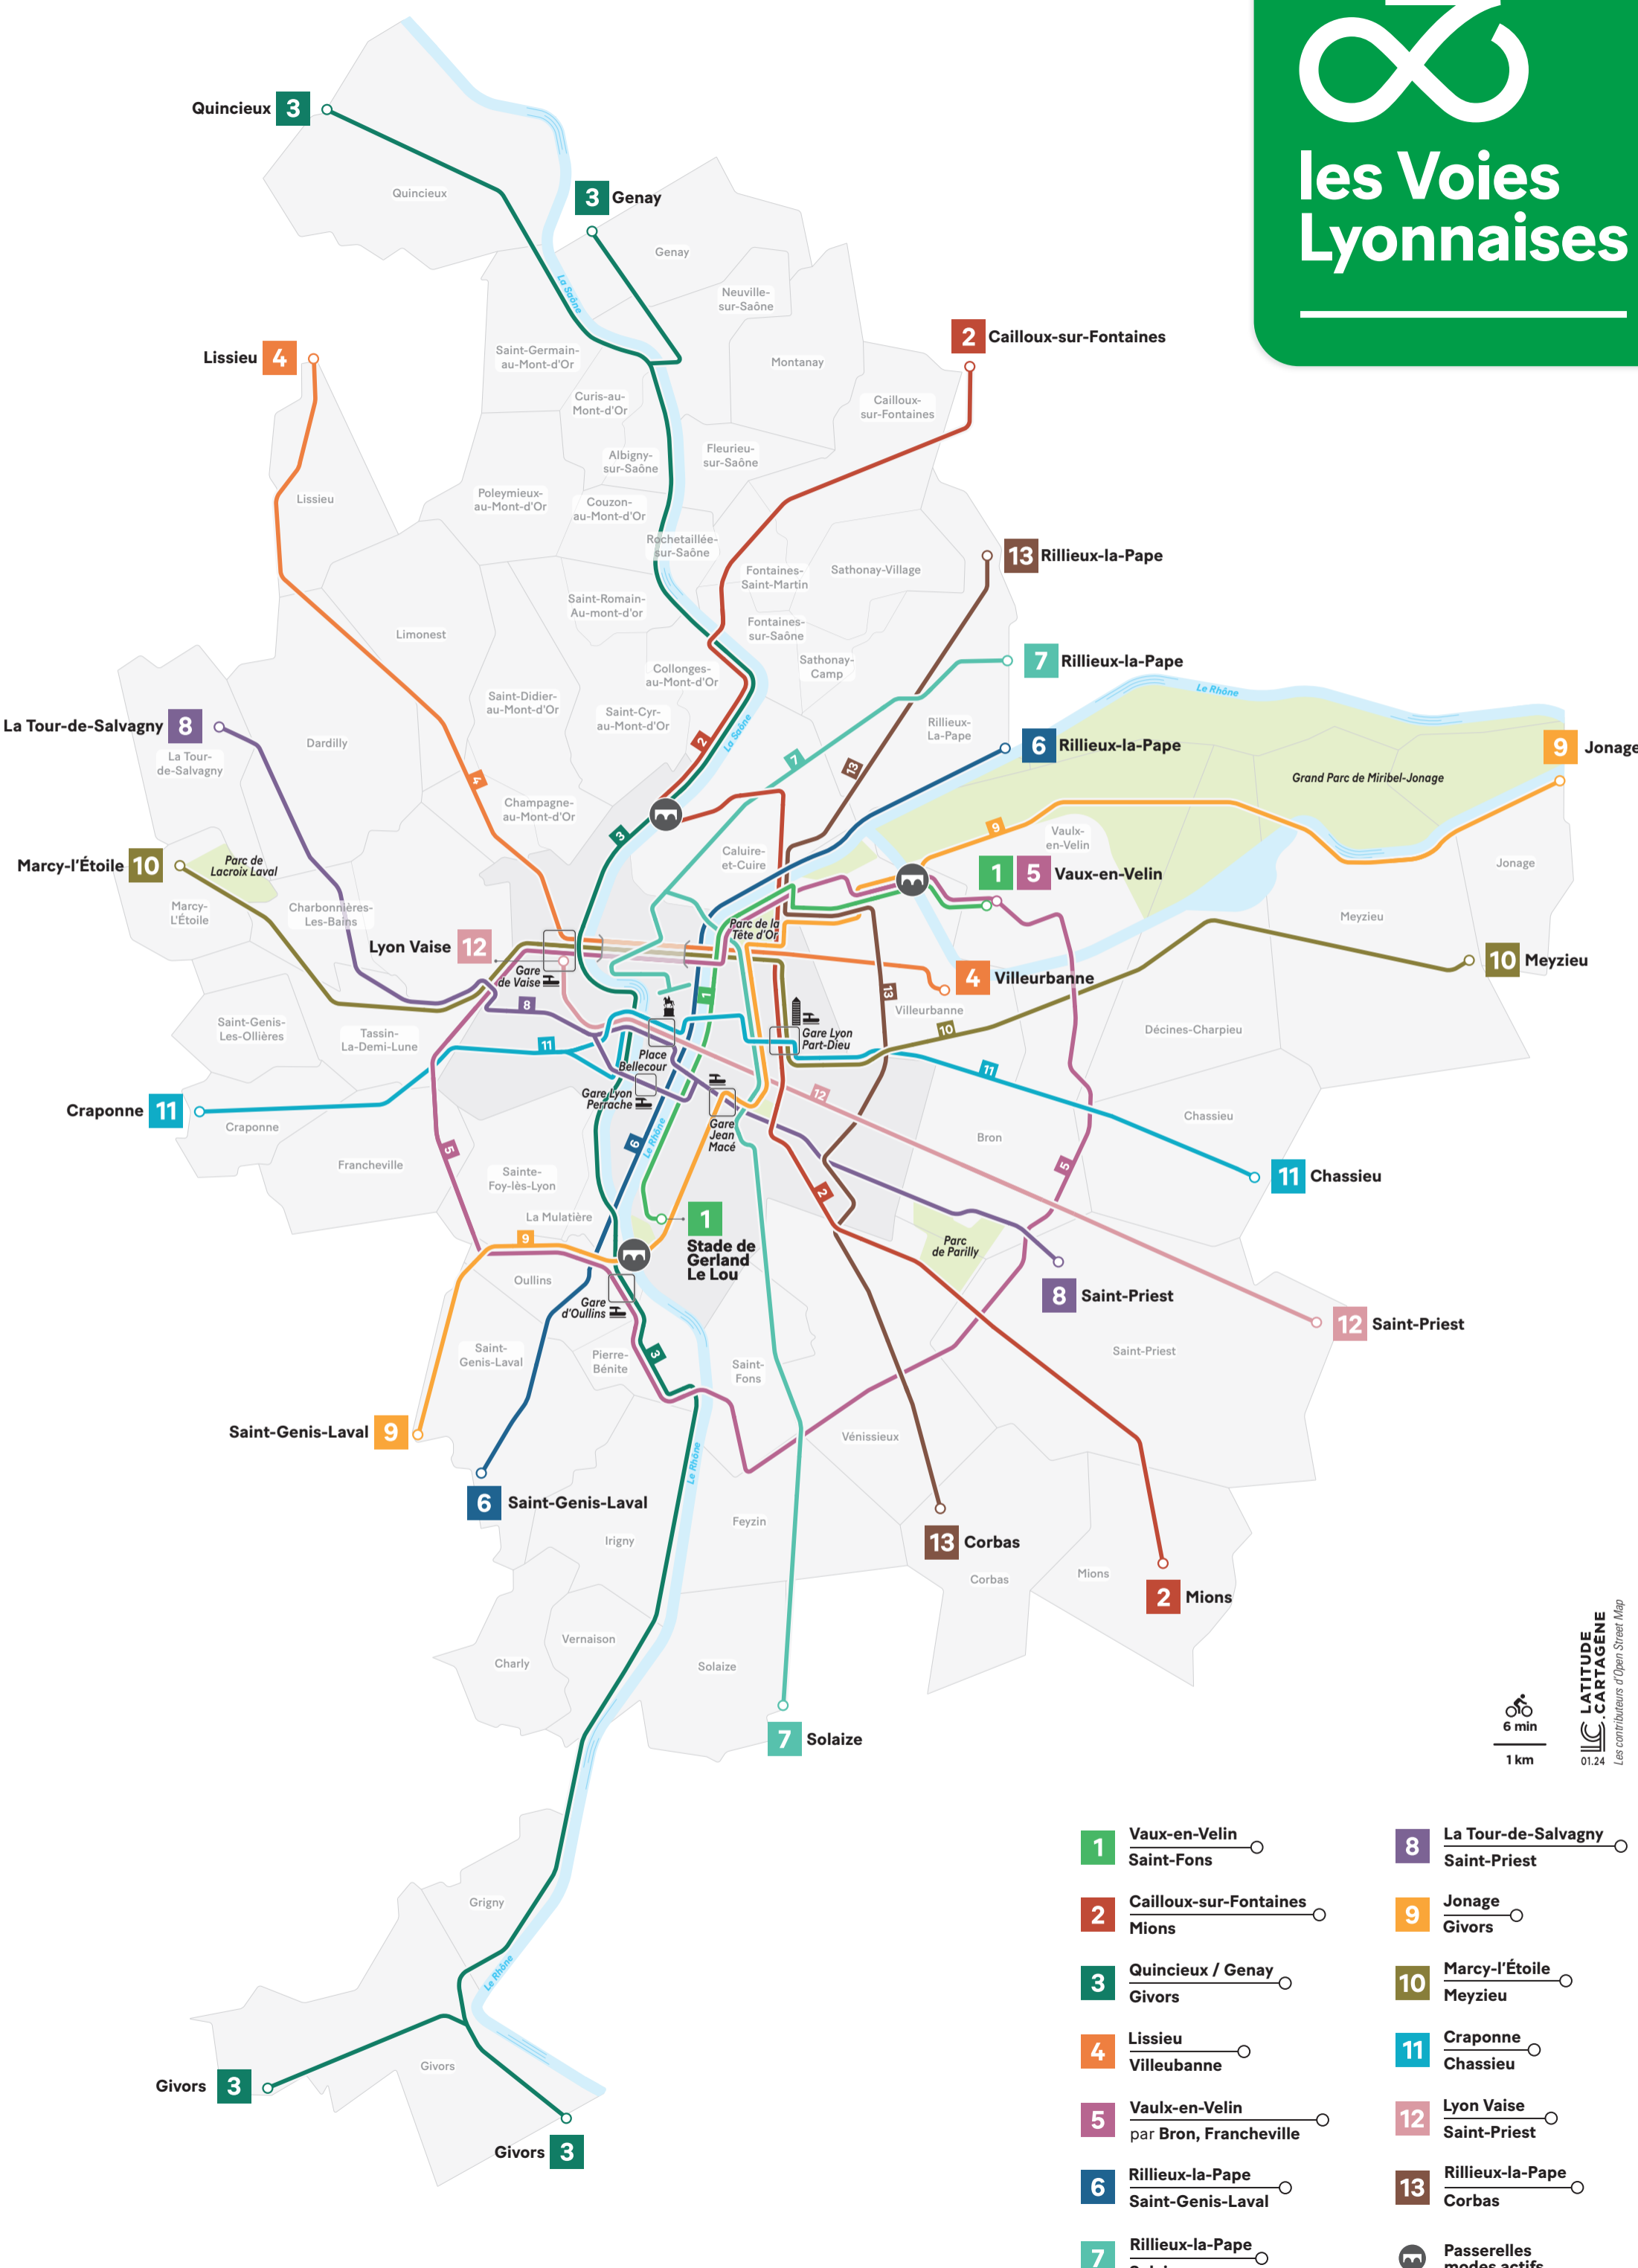

les Voies Lyonnaises

- | | |
|--|--|
| 1 Vaux-en-Velin
Saint-Fons | 8 La Tour-de-Salvagny
Saint-Priest |
| 2 Cailloux-sur-Fontaines
Mions | 9 Jonage
Givors |
| 3 Quincieux / Genay
Givors | 10 Marcy-l'Étoile
Meyzieu |
| 4 Lissieu
Villeurbanne | 11 Craponne
Chassieu |
| 5 Vaux-en-Velin
par Bron, Francheville | 12 Lyon Vaise
Saint-Priest |
| 6 Rillieux-la-Pape
Saint-Genis-Laval | 13 Rillieux-la-Pape
Corbas |
| 7 Rillieux-la-Pape
Solaize | Passerelles modes actifs |