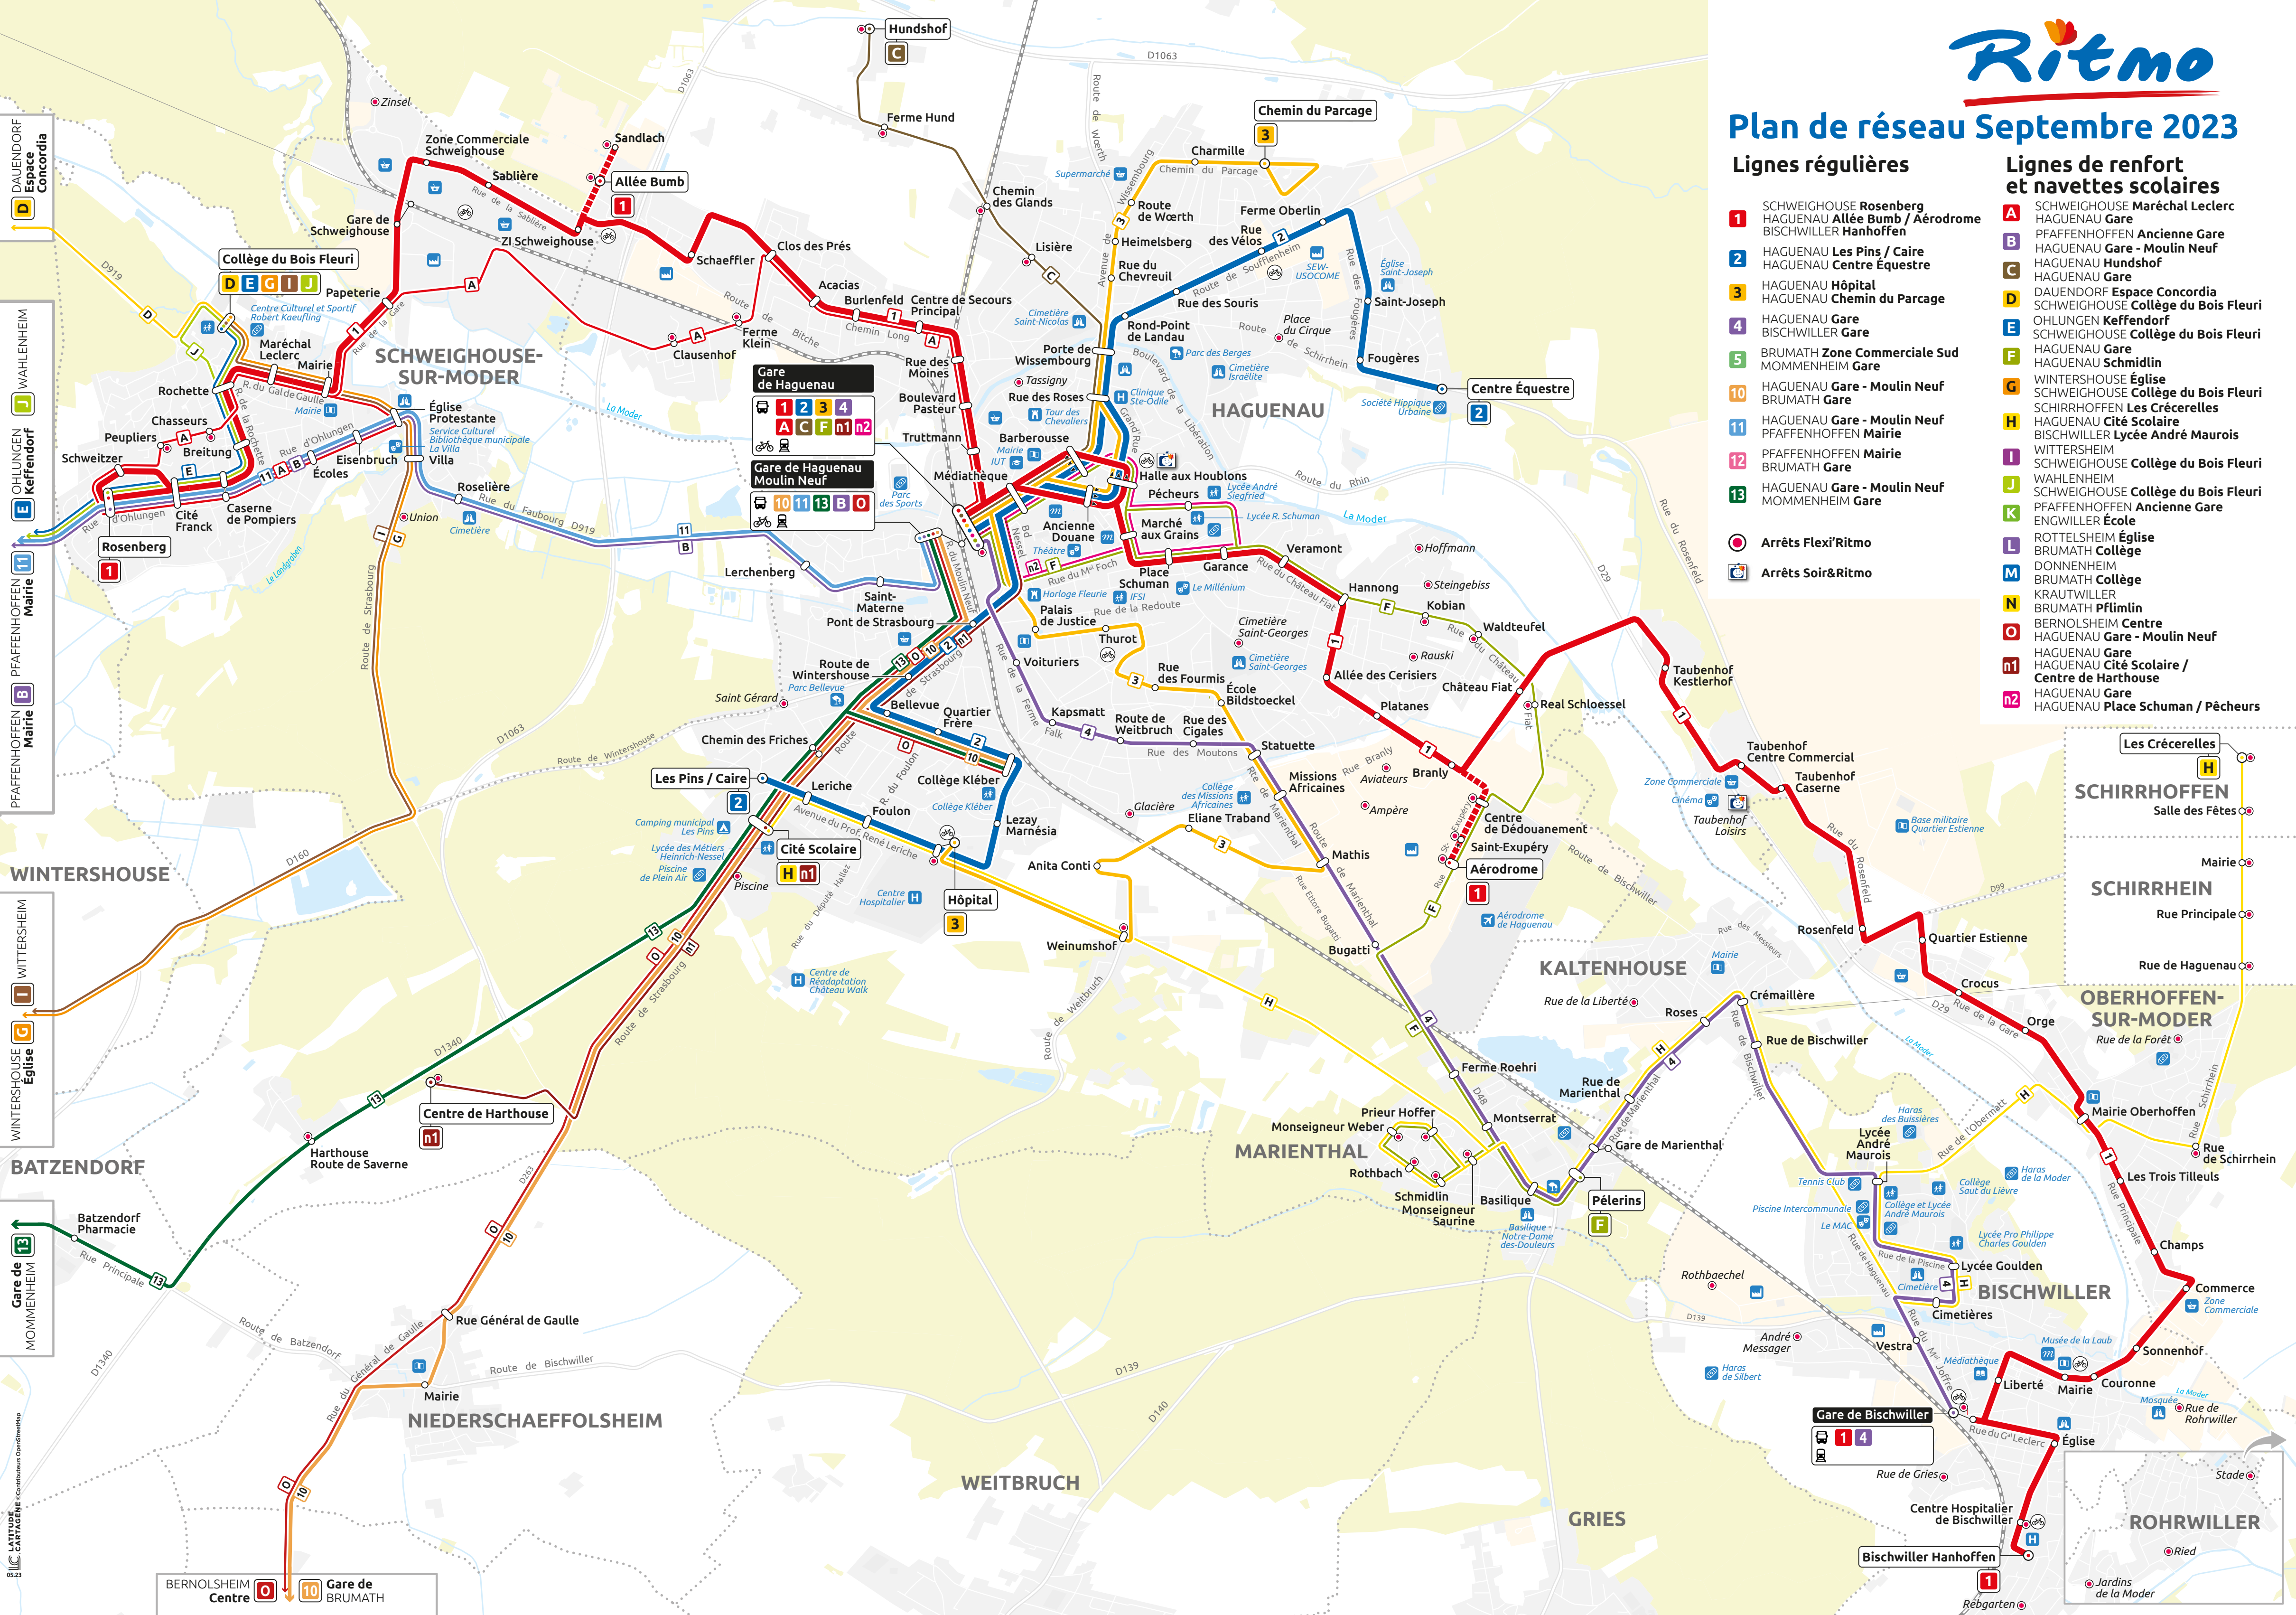

Lignes régulières

- **1** SCHWEIGHOUSE Rosenberg
  HAGUENAU Allée Bumb / Aéroport
  BISCHWILLER Hanhoffen
- **2** HAGUENAU Les Pins / Caire
  HAGUENAU Centre Équestre
- **3** HAGUENAU Hôpital
  HAGUENAU Chemin du Parcage
- **4** HAGUENAU Gare
  BISCHWILLER Gare
- **5** BRUMATH Zone Commerciale Sud
  MOMMENHEIM Gare
- **10** HAGUENAU Gare - Moulin Neuf
  BRUMATH Gare
- **11** HAGUENAU Gare - Moulin Neuf
  PFAFFENHOFFEN Mairie
- **12** PFAFFENHOFFEN Mairie
  BRUMATH Gare
- **13** HAGUENAU Gare - Moulin Neuf
  MOMMENHEIM Gare

Lignes de renfort et navettes scolaires

- **A** SCHWEIGHOUSE Maréchal Leclerc
  HAGUENAU Gare
- **B** PFAFFENHOFFEN Ancienne Gare
  HAGUENAU Gare - Moulin Neuf
  HAGUENAU Centre Équestre
- **C** DAUENDORF Espace Concordia
  SCHWEIGHOUSE Collège du Bois Fleuri
- **D** OHLUNGEN Keffendorf
  SCHWEIGHOUSE Collège du Bois Fleuri
- **E** HAGUENAU Gare
  SCHWEIGHOUSE Collège du Bois Fleuri
- **F** HAGUENAU Gare
  HAGUENAU Schmidlin
- **G** WINTERSHOUSE Église
  SCHWEIGHOUSE Collège du Bois Fleuri
- **H** SCHIRRHOFFEN Les Crécerelles
  HAGUENAU Cité Scolaire
- **I** HAGUENAU Mairie
  BISCHWILLER Lycée André Maurois
- **J** WITTELSHEIM Collège du Bois Fleuri
  SCHWEIGHOUSE Collège du Bois Fleuri
- **K** PFAFFENHOFFEN Ancienne Gare
  ENGWILLER École
- **L** ROTTELSHEIM Église
  BRUMATH Collège
- **M** DONNENHEIM
  BRUMATH Collège
- **N** KRAUTWILLER
  BRUMATH Pflimlin
- **O** BERNOLSHEIM Centre
  HAGUENAU Gare - Moulin Neuf
- **n1** HAGUENAU Gare
  HAGUENAU Cité Scolaire / Centre de Harthouse
- **n2** HAGUENAU Place Schuman / Pécheurs

- Arrêts Flexi'Ritmo
- Arrêts Soir&Ritmo

- **DAUENDORF** Espace Concordia
- **WÄHLENHEIM**
- **OHLUNGEN** Keffendorf
- **PFAFFENHOFFEN** Mairie
- **WINTERSHOUSE** Wittersheim
- **WINTERSHOUSE** Église
- **BATZENDORF** Mommenheim
- **BERNOLSHEIM** Centre
- **Gare de BRUMATH**

- **SCHIRRHOFFEN** Les Crécerelles
- **SCHIRRHOFFEN** Salle des Fêtes
- **SCHIRRHOFFEN** Mairie
- **SCHIRRHOFFEN** Rue Principale
- **SCHIRRHOFFEN** Rue de Haguenau
- **OBERHOFFEN-SUR-MODER** Rue de la Forêt
- **OBERHOFFEN-SUR-MODER** Mairie Oberhoffen
- **OBERHOFFEN-SUR-MODER** Les Trois Tilleuls
- **OBERHOFFEN-SUR-MODER** Rue de Schirrheim
- **BISCHWILLER** Commerce
- **BISCHWILLER** Zone Commerciale
- **BISCHWILLER** Champs
- **BISCHWILLER** Couronne
- **BISCHWILLER** Mairie
- **BISCHWILLER** Liberté
- **BISCHWILLER** Église
- **BISCHWILLER** Gare de Bischwiller
- **BISCHWILLER** Centre Hospitalier de Bischwiller
- **BISCHWILLER** Bischoffshausen
- **ROHRWILLER** Ried
- **ROHRWILLER** Jardins de la Moder