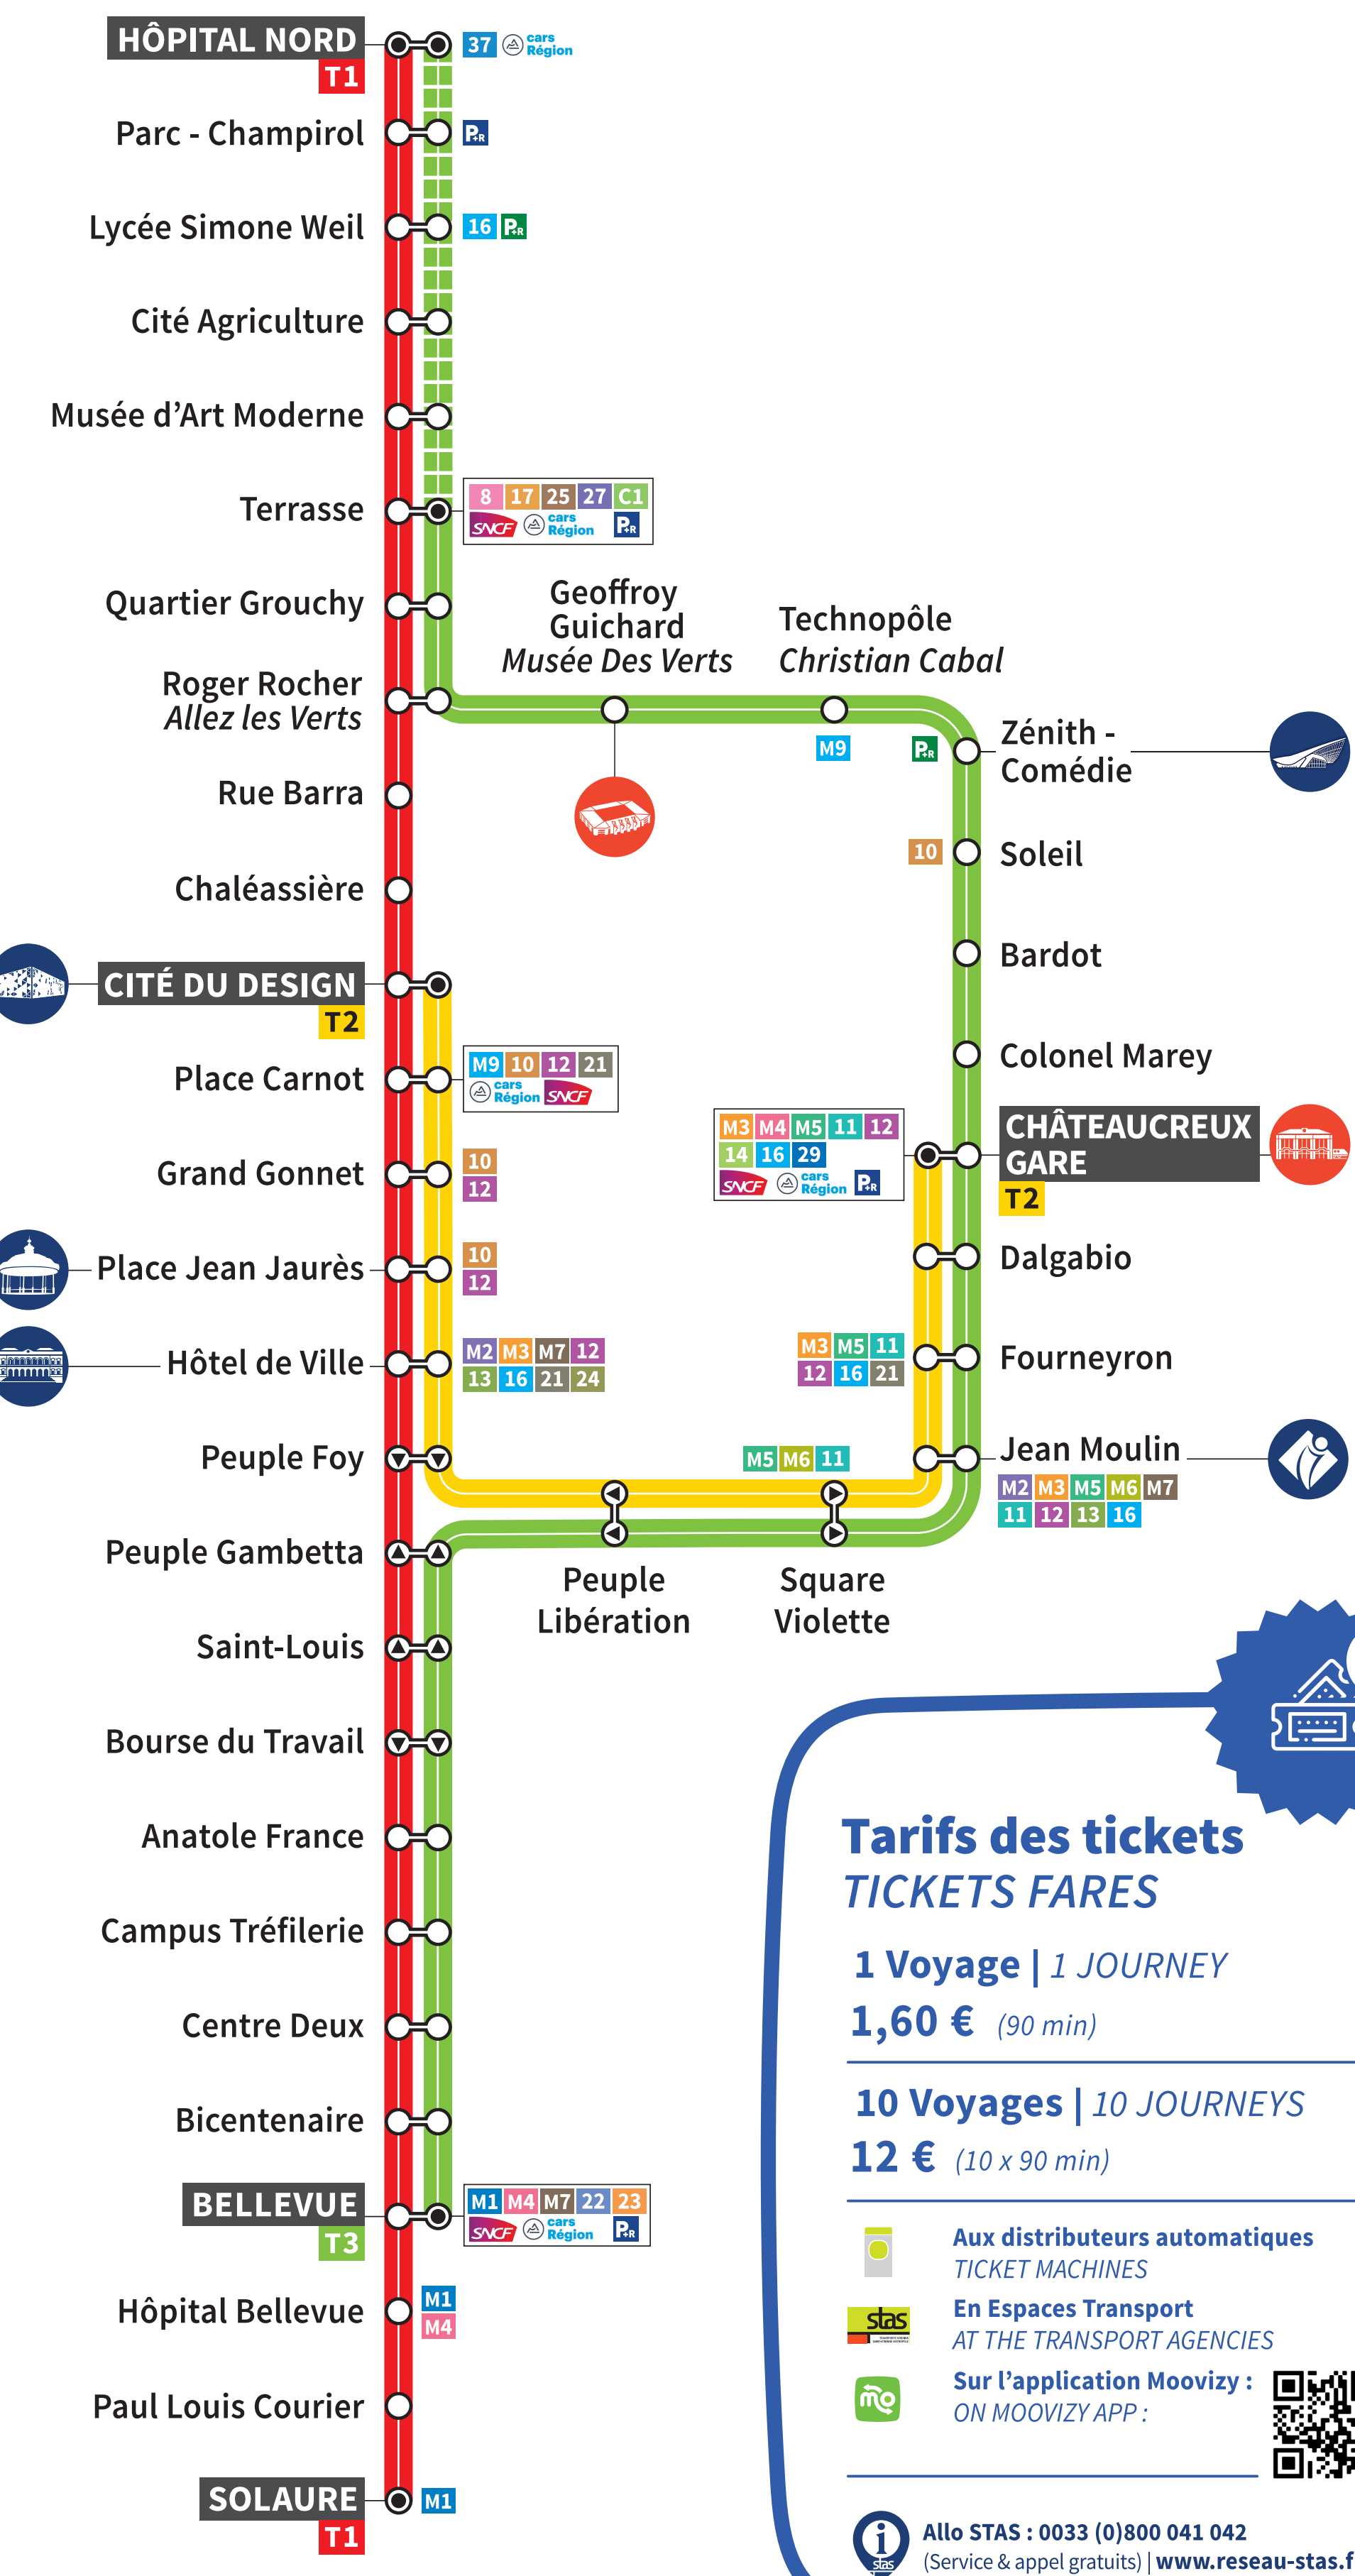

Réseau tramway TRAMWAY NETWORK

**Circule en dehors des périodes
du réseau tramway Spécial
Coupe du Monde de Rugby**

**OUTSIDE OF RUGBY WORLD CUP
SPECIAL TRAMWAY NETWORK
OPERATING PERIODS**

Réseau tramway Spécial Coupe du Monde de Rugby RUGBY WORLD CUP SPECIAL TRAMWAY NETWORK

Circule uniquement les jours de match
4H avant le coup d'envoi et pendant 2H après le match

ONLY ON MATCH DAYS
4H BEFORE KICK-OFF AND FOR 2H AFTER THE END OF THE MATCH

4 MATCHS		Tram Rugby
ITALIE VS. NAMIBIE	09 sept. 13:00	09:00 → 17:00
AUSTRALIE VS. FIDJI	17 sept. 17:45	13:45 → 21:45
ARGENTINE VS. SAMOA	22 sept. 17:45	13:45 → 21:45
AUSTRALIE VS. PORTUGAL	01 oct. 17:45	13:45 → 21:45

**Pour le Stade Geoffroy-Guichard :
TO GEOFFROY-GUICHARD STADIUM :**

- station Roger Rocher
- Tram Rugby T1

ou | OR

- station Technopôle
- Tram Rugby

**Pour le Village Rugby :
TO RUGBY VILLAGE :**

- station Place Carnot
- Tram Rugby T1

ou | OR

- station Zénith - Comédie
- Tram Rugby

**Transport gratuit
FREE ACCESS**

Transport gratuit les jours de match sur présentation d'un billet Coupe du Monde de Rugby France 2023

ON MATCH DAYS, FREE ACCESS TO BUS AND TRAMS WITH A RWC FRANCE 2023 TICKET