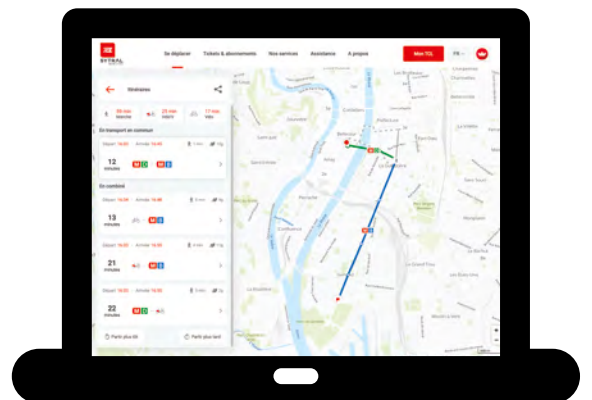

IV augmentée

sur le réseau **TCL** (Lyon)

SYTRAL + + **Encore + mobile !**

Accédez aux principaux lieux depuis Bellecour avec le mode de votre choix.

Scanner le flashcode pour calculer votre itinéraire

Temps de parcours TCL
Itinéraire conseillé et donné à titre indicatif (source: www.tcl.fr)

Temps de parcours piéton
Donné à titre indicatif et variable en fonction de l'itinéraire choisi (source: www.tcl.fr)

Temps de parcours vélo
Donné à titre indicatif (vélo personnel) et variable en fonction de l'itinéraire choisi (source: www.tcl.fr)

Abonnés TCL :
45 min offertes par trajet avec votre abonnement Vélo'v + d'infos sur www.tcl.fr

Itinéraires cyclables sur silymouv.com

CALCULATEUR D'ITINÉRAIRE

Le **QR code** de la Rose des Modes™ permet d'accéder à l'**information voyageur augmentée**.

Flashez-moi pour tester

Interface du calculateur d'itinéraires **IV augmentée**

SUR SMARTPHONE, CLIQUEZ **ICI**