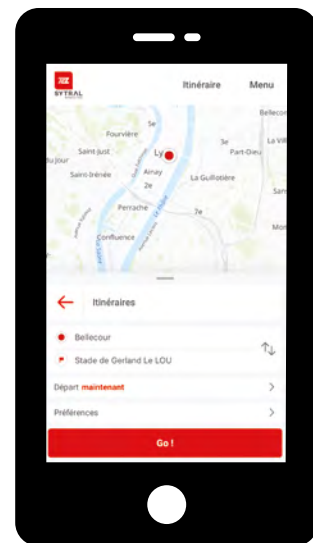

IV augmentée

sur le réseau **TCL** (Lyon)

SYTRAL + + **Encore + mobile !**

Accédez aux principaux lieux depuis Bellecour avec le mode de votre choix.

Scanner le flashcode pour calculer votre itinéraire

Temps de parcours TCL
Itinéraire conseillé et donné à titre indicatif (source: www.tcl.fr)

Temps de parcours piéton
Donné à titre indicatif et variable en fonction de l'itinéraire choisi (source: www.tcl.fr)

Temps de parcours vélo
Donné à titre indicatif (vélo personnel) et variable en fonction de l'itinéraire choisi (source: www.tcl.fr)

Abonnés TCL :
45 min offertes par trajet avec votre abonnement Vélo'v + d'infos sur www.tcl.fr

Itinéraires cyclables sur silymouv.com

CALCULATEUR D'ITINÉRAIRE

Le **QR code** de la Rose des Modes™ permet d'accéder à l'**information voyageur augmentée**.

Flashez-moi pour tester

Interface du calculateur d'itinéraires **IV augmentée**

SUR SMARTPHONE, CLIQUEZ **ICI**