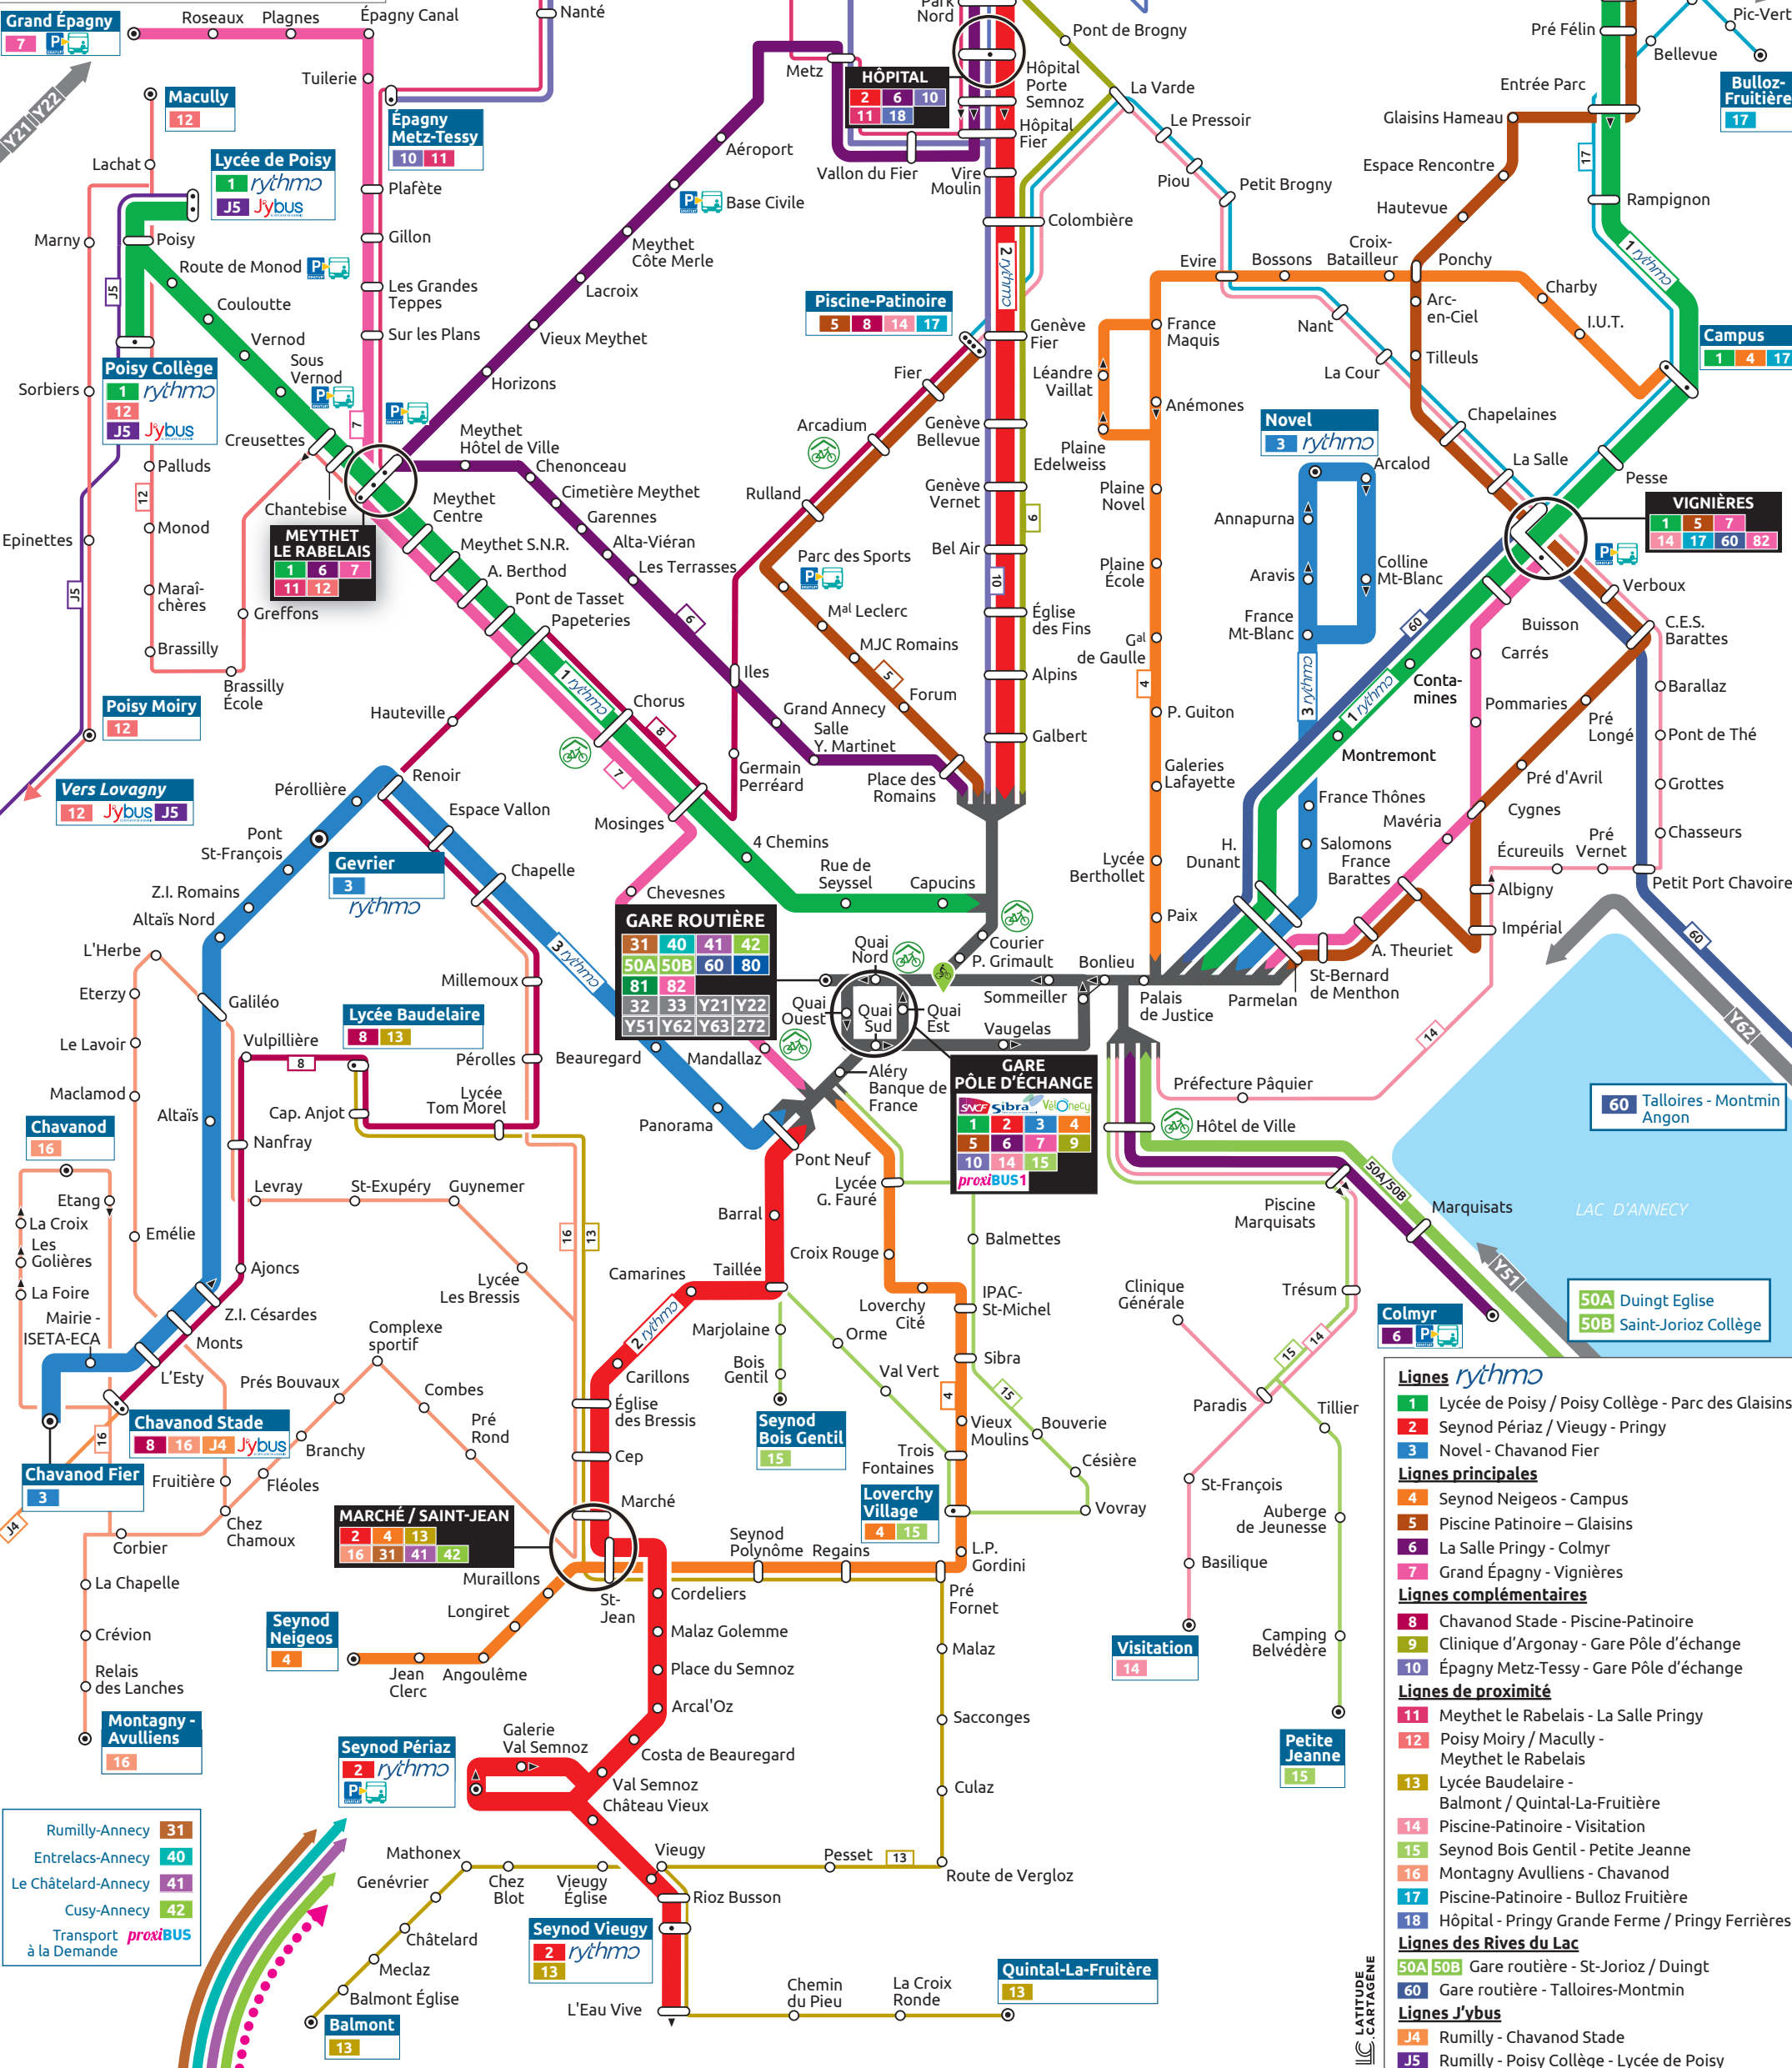

LÉGENDE :

- Arrêt desservi dans les deux sens
- Arrêt desservi dans un seul sens
- Correspondance
- Terminus
- 🚗 Parc relais
- 🚲 Vélonécy
- 🚲 Consigne à vélo

Lignes rythmo

- 1, 2 et 3 Ligne principale
- 4, 5, 6, 7 Ligne complémentaire
- 8, 9, 10 Ligne de proximité
- 11, 12, 13, 14, 15, 16, 17, 18 Ligne interurbaine
- 31, 40, 41, 42, 80, 81, 82, TAD Ligne des Rives du Lac
- 50A, 50B et 60 Ligne régionale

- Lignes *rythmo***
- 1 Lycée de Poisy / Poisy Collège - Parc des Glaisins
 - 2 Seynod Périaz / Vieugy - Pringy
 - 3 Novel - Chavanod Fier
- Lignes principales**
- 4 Seynod Neigeois - Campus
 - 5 Piscine Patinoire - Glaisins
 - 6 La Salle Pringy - Colmyr
 - 7 Grand Épagny - Vignières
- Lignes complémentaires**
- 8 Chavanod Stade - Piscine-Patinoire
 - 9 Clinique d'Argonay - Gare Pôle d'échange
 - 10 Épagny Metz-Tessy - Gare Pôle d'échange
- Lignes de proximité**
- 11 Meythet le Rabelais - La Salle Pringy
 - 12 Poisy Moiry / Macully - Meythet le Rabelais
 - 13 Lycée Baudelaire - Balmont / Quintal-La-Fruitière
 - 14 Piscine-Patinoire - Visitation
 - 15 Seynod Bois Gentil - Petite Jeanne
 - 16 Montagny Avulliens - Chavanod
 - 17 Piscine-Patinoire - Bulloz Fruitière
 - 18 Hôpital - Pringy Grande Ferme / Pringy Ferrières
- Lignes des Rives du Lac**
- 50A Gare routière - St-Jorioz / Duingt
 - 50B Gare routière - Talloires-Montmin
- Lignes J'ybus**
- J4 Rumilly - Chavanod Stade
 - J5 Rumilly - Poisy Collège - Lycée de Poisy