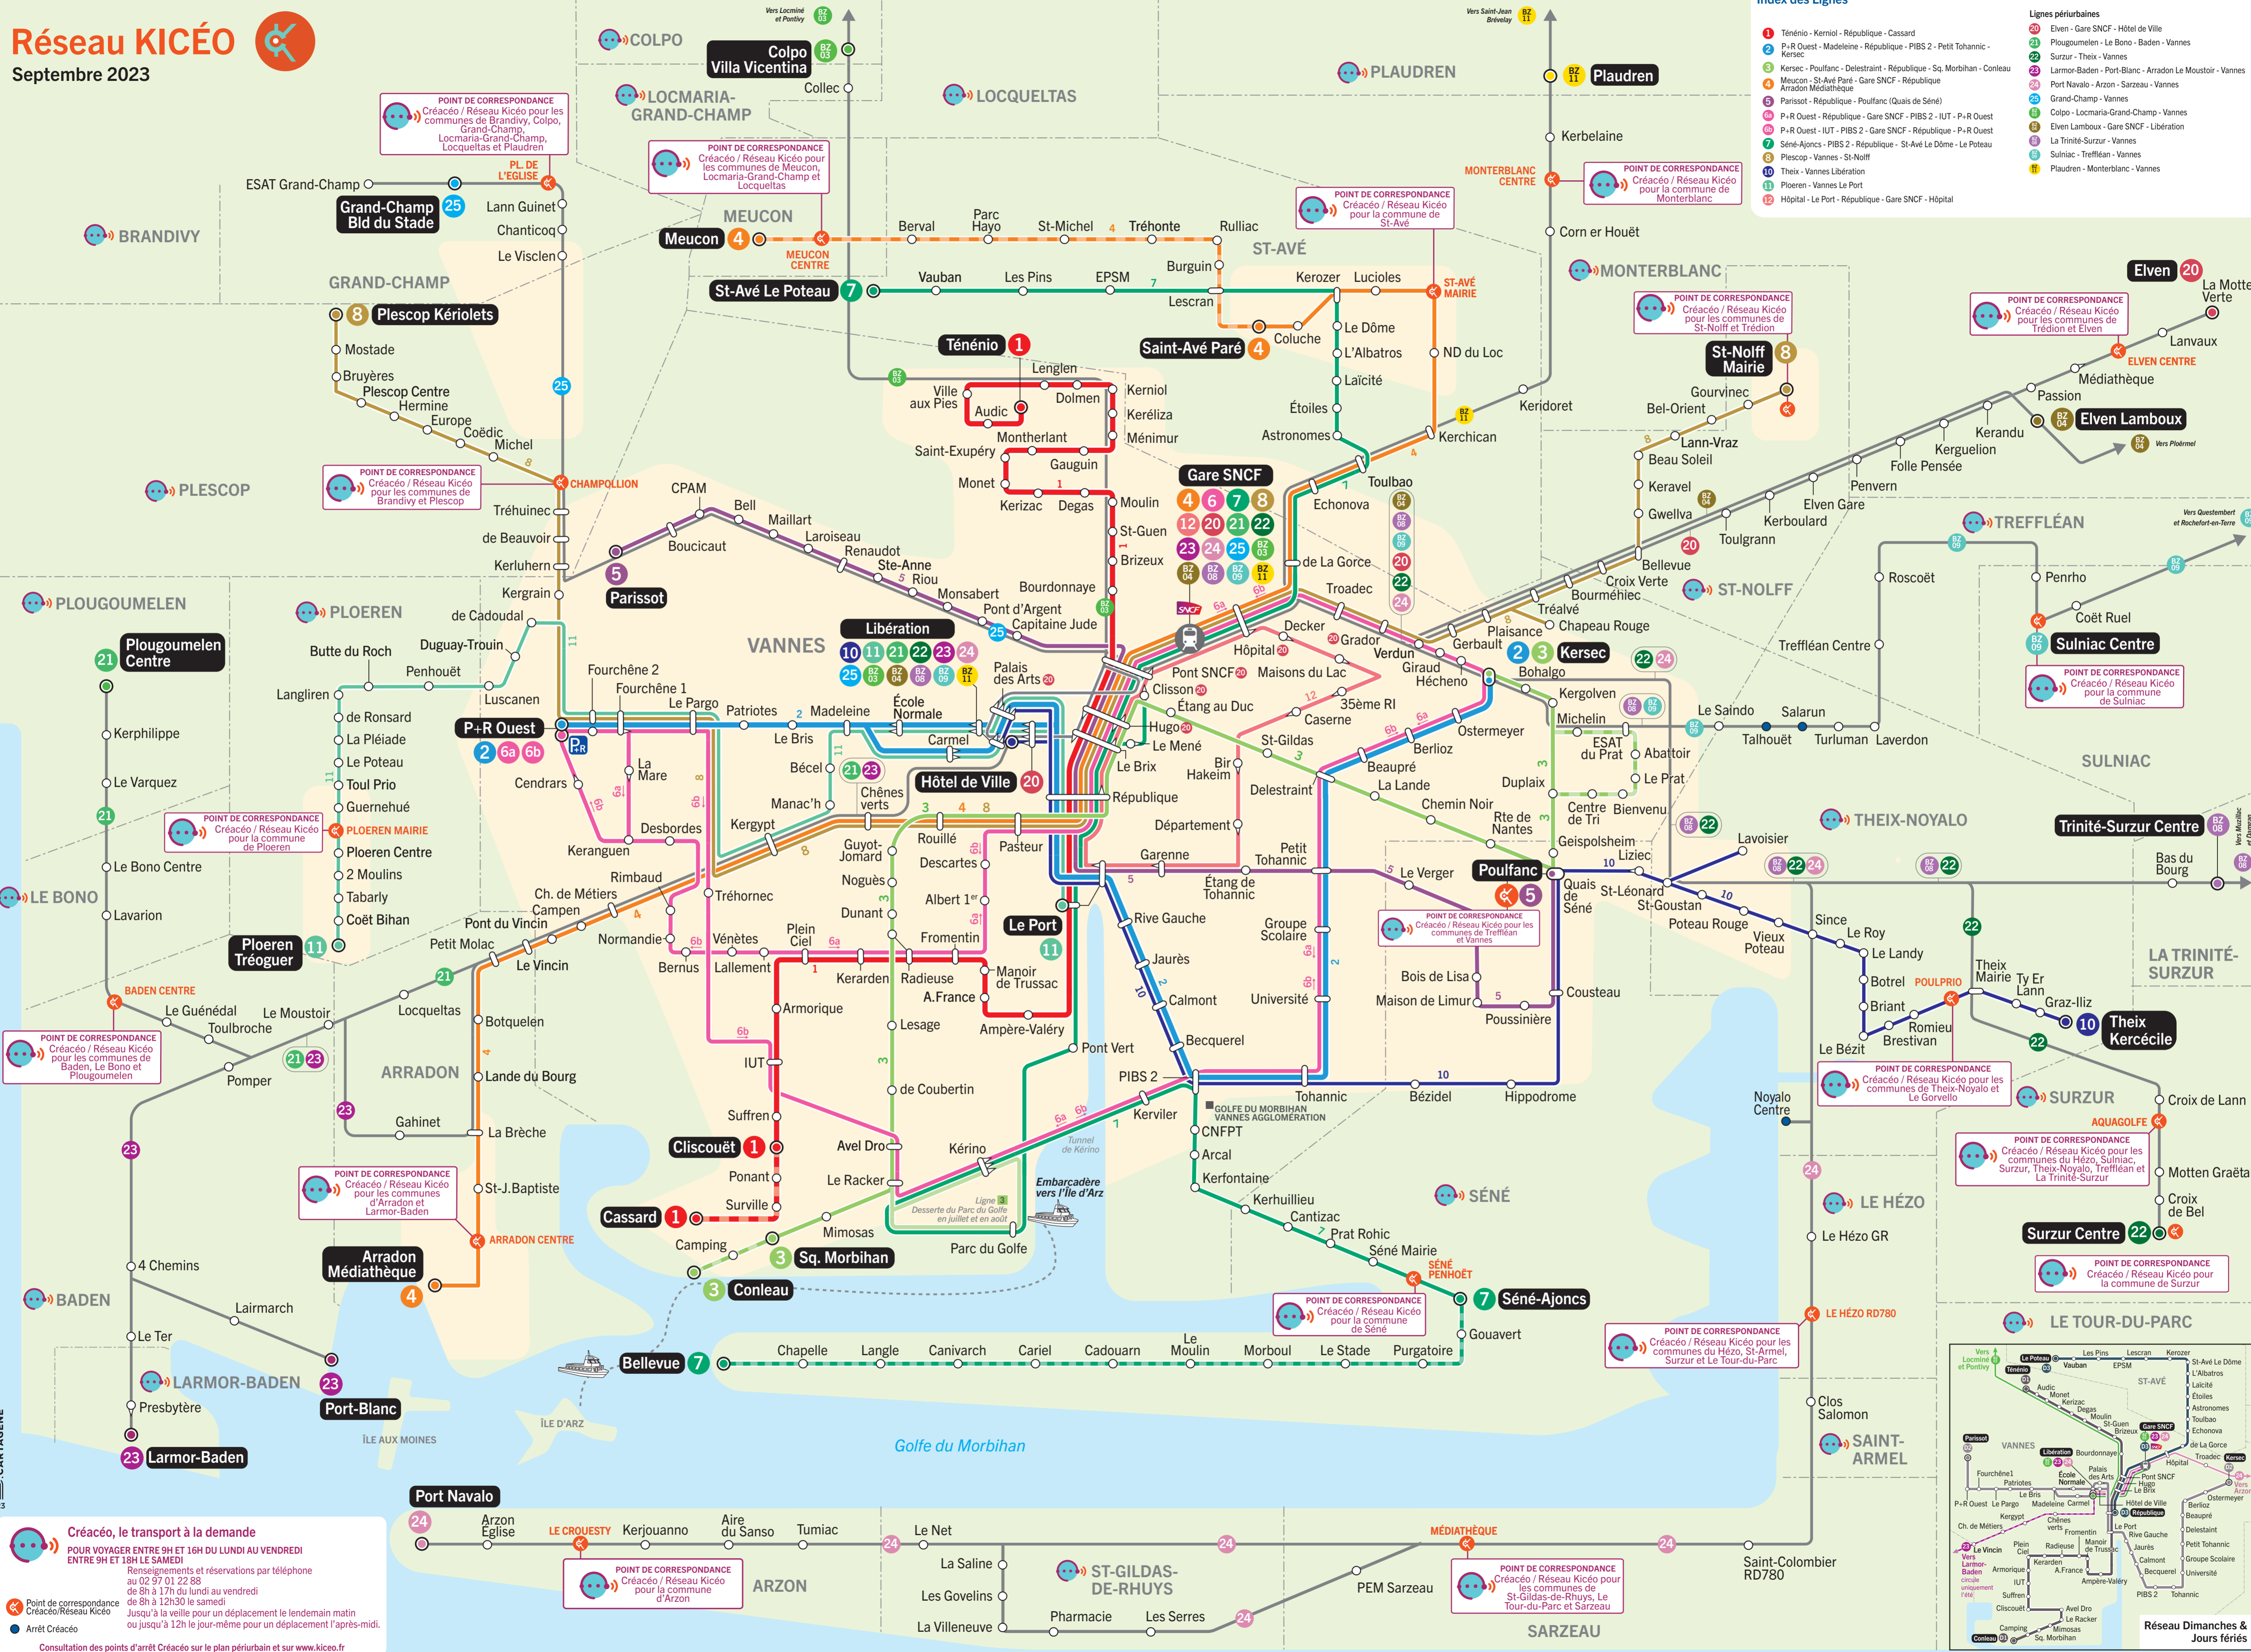

# Réseau KICÉO

Septembre 2023

- ### Index des Lignes
- 1 Ténélio - Kerniol - République - Cassard
  - 2 P-R Ouest - Madeleine - République - PIBS 2 - Petit Tohannic - Kersec
  - 3 Kersec - Pouffanc - Delestrait - République - Sq. Morbihan - Conleau
  - 4 Meucon - St-Avé Paré - Gare SNCF - République
  - 5 Parissot - République - Pouffanc (Quais de Séné)
  - 6 P-R Ouest - République - Gare SNCF - PIBS 2 - IUT - P-R Ouest
  - 7 P-R Ouest - IUT - PIBS 2 - Gare SNCF - République - P-R Ouest
  - 8 Séné-Ajçons - PIBS 2 - République - St-Avé Le Dôme - Le Poteau
  - 9 Plescop - Vannes - St-Nolff
  - 10 Ploeren - Vannes Libération
  - 11 Ploeren - Vannes Le Port
  - 12 Hôpital - Le Port - République - Gare SNCF - Hôpital
- ### Lignes périurbaines
- 20 Elven - Gare SNCF - Hôtel de Ville
  - 21 Plougoumelen - Le Bono - Baden - Vannes
  - 22 Surzur - Theix - Vannes
  - 23 Larmor-Baden - Port-Blanc - Arradon Le Moustoir - Vannes
  - 24 Port Navalo - Arzon - Sarzeau - Vannes
  - 25 Grand-Champ - Vannes
  - 26 Colpo - Locmaria-Grand-Champ - Vannes
  - 27 Elven Lamboux - Gare SNCF - Libération
  - 28 La Trinité-Surzur - Vannes
  - 29 Sulniac - Vannes - St-Nolff
  - 30 Plaudren - Monterblanc - Vannes

**Créacéo, le transport à la demande**  
POUR VOYAGER ENTRE 9H ET 16H DU LUNDI AU VENDREDI ENTRE 9H ET 18H LE SAMEDI  
Renseignements et réservations par téléphone au 02 97 01 22 38 de 8h à 17h du lundi au vendredi de 8h à 12h30 le samedi. Jusqu'à la veille pour un déplacement le lendemain matin ou jusqu'à 12h le jour-même pour un déplacement l'après-midi.  
Consultation des points d'arrêt Créacéo sur le plan périurbain et sur [www.kiceo.fr](http://www.kiceo.fr)