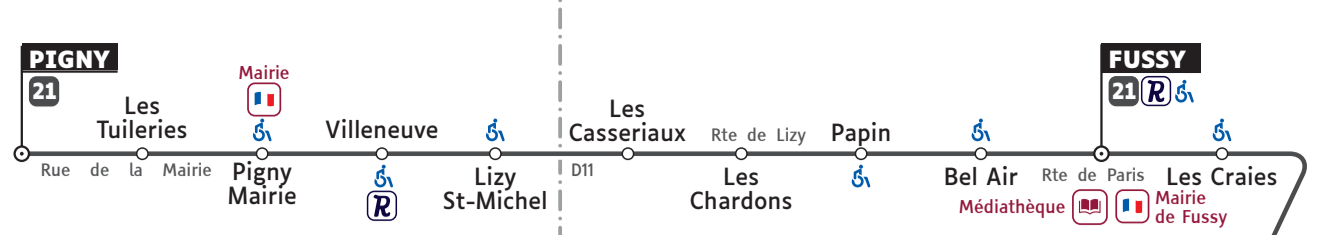

Plan du réseau des transports urbains de Bourges et son agglomération

- ### Les lignes AggloBus
- Lignes Structurantes**
- 1 La Rottée <-> CREPS
 - 2 Hôpital <-> CREPS
 - 3 Hôpital <-> ST-DOULCHARD
 - 4 Nation <-> ST-GERMAIN
- Lignes Urbaines**
- 10 ASNIERES <-> Centre Hippique
 - 11 ST-DOULCHARD <-> LA CHAPELLE
 - 12 Faraday <-> Varennes
 - 13 Pyramides <-> LA CHAPELLE
 - 14 ST-DOULCHARD <-> Guynemer
- Lignes Périurbaines**
- 20 Nation <-> ST-FLORENT
 - 21 Quais du Prado <-> FUSSY/PIGNY
 - 22 Nation <-> TROUY
 - 23 Nation <-> PLAIMPIED
 - 24 Nation <-> BERRY-BOUY/MARMAGNE
 - 25 Nation <-> MORTHOMIERS
- Navette**
- la Navette la Navette de Centre-ville
- Transport à la demande**
- Le détail des services VitaBus est décrit dans un dépliant spécifique

- ### Légende
- Arrêt double sens
 - △ Arrêt sens unique
 - Arrêt terminus
 - ♿ Arrêt accessible aux PMR
 - Ⓡ Arrêt desservi par le réseau Rémi
 - vs Arrêt VitaBus Soir
 - Administration
 - Aéroport
 - Bibliothèque, Médiathèque
 - Centre commercial
 - Office de tourisme
 - Établissement d'enseignement supérieur
 - Établissement scolaire
 - Équipement sportif
 - Gare SNCF
 - Hôpital
 - Cimetière
 - Lieu de spectacle
 - Musée
 - Piscine
 - Aire de covoiturage
 - Poste