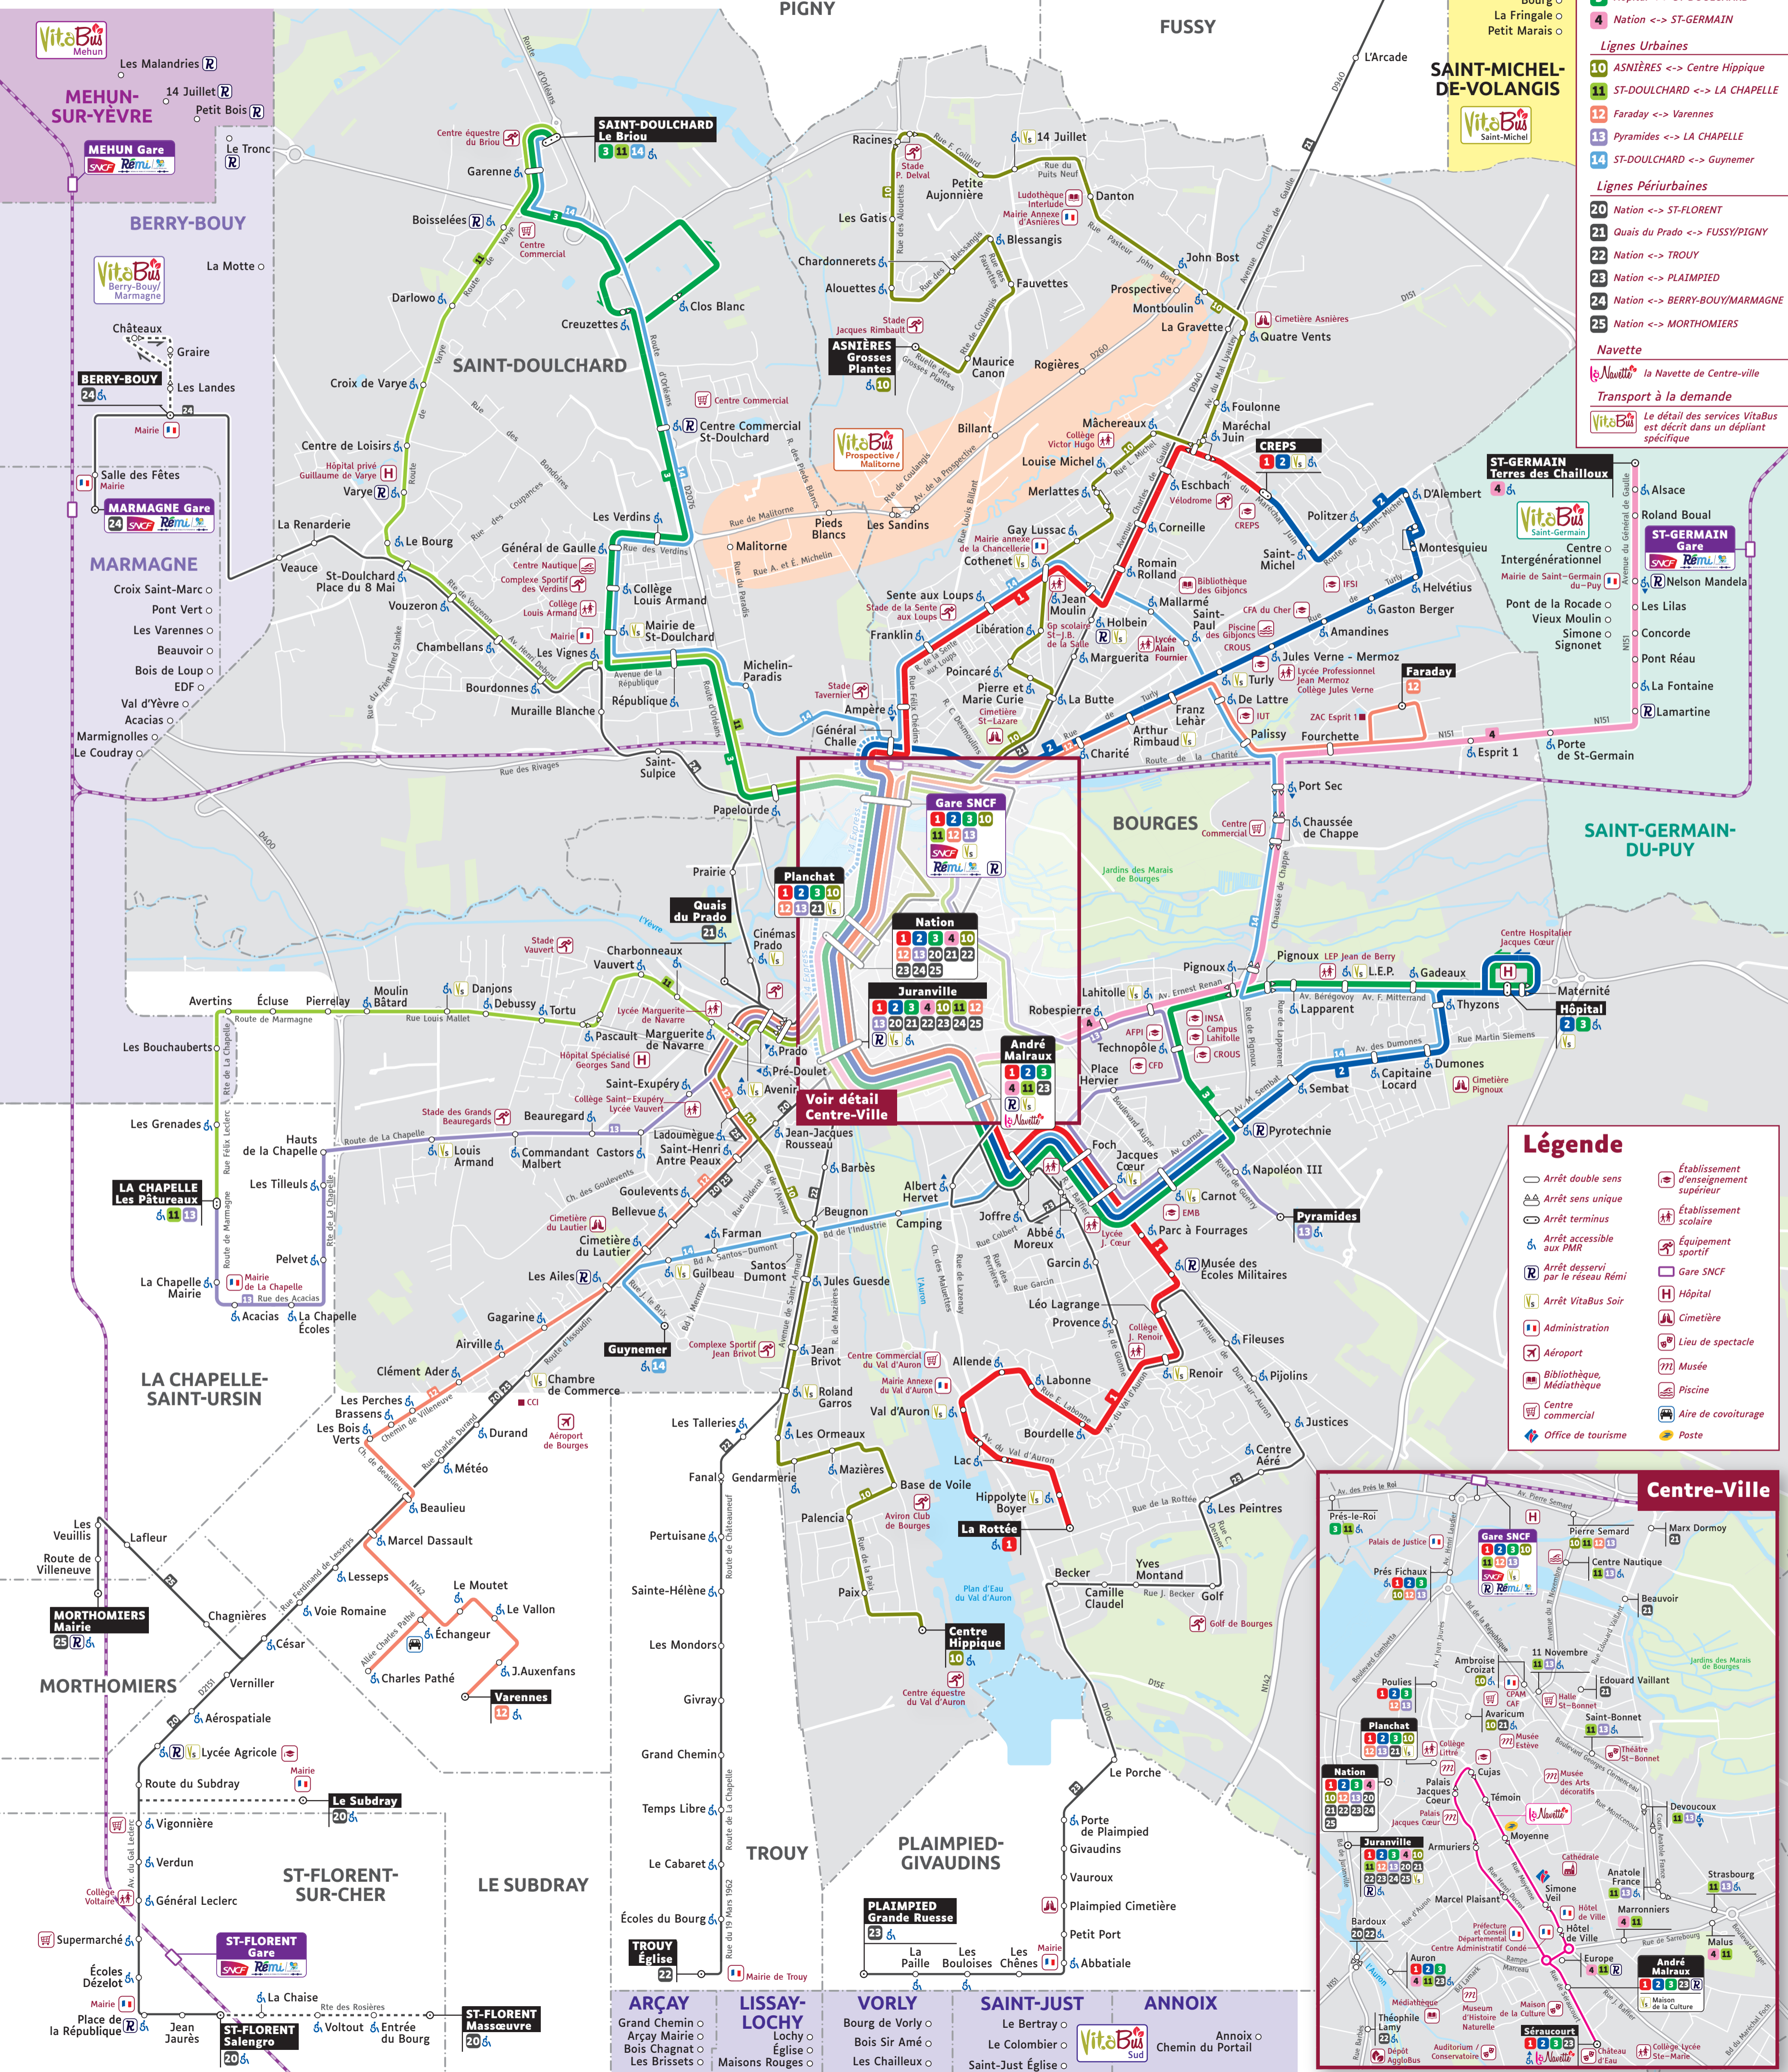

Plan du réseau des transports urbains de Bourges et son agglomération

- ### Les lignes AggloBus
- Lignes Structurantes**
- 1 La Rottée <-> CREPS
 - 2 Hôpital <-> CREPS
 - 3 Hôpital <-> ST-DOULCHARD
 - 4 Nation <-> ST-GERMAIN
- Lignes Urbaines**
- 10 ASNIERES <-> Centre Hippique
 - 11 ST-DOULCHARD <-> LA CHAPELLE
 - 12 Faraday <-> Varennes
 - 13 Pyramides <-> LA CHAPELLE
 - 14 ST-DOULCHARD <-> Guynemer
- Lignes Périurbaines**
- 20 Nation <-> ST-FLORENT
 - 21 Quais du Prado <-> FUSSY/PIGNY
 - 22 Nation <-> TROUY
 - 23 Nation <-> PLAIMPIED
 - 24 Nation <-> BERRY-BOUY/MARMAGNE
 - 25 Nation <-> MORTHOMIERS
- Navette**
- la Navette la Navette de Centre-ville
- Transport à la demande**
- Le détail des services VitaBus est décrit dans un dépliant spécifique

- ### Légende
- Arrêt double sens
 - △ Arrêt sens unique
 - Arrêt terminus
 - ♿ Arrêt accessible aux PMR
 - Ⓡ Arrêt desservi par le réseau Rémi
 - vs Arrêt VitaBus Soir
 - Administration
 - Aéroport
 - Bibliothèque, Médiathèque
 - Centre commercial
 - Office de tourisme
 - Établissement d'enseignement supérieur
 - Établissement scolaire
 - Équipement sportif
 - Gare SNCF
 - Hôpital
 - Cimetière
 - Lieu de spectacle
 - Musée
 - Piscine
 - Aire de covoiturage
 - Poste

ANNOIX
Annoix
Chemin du Portail

MORTHOMIERS
Mairie

ST-FLORENT-SUR-CHER
Gare
Salengro

LE SUBDRAY
Gare
Massauvère

TROUY
Église

PLAIMPIED-GIVAUDINS
Grande Rue
Paille
Les Bouloises
Chênes
Abbatiale

LA ROTTÉE
Centre Hippique