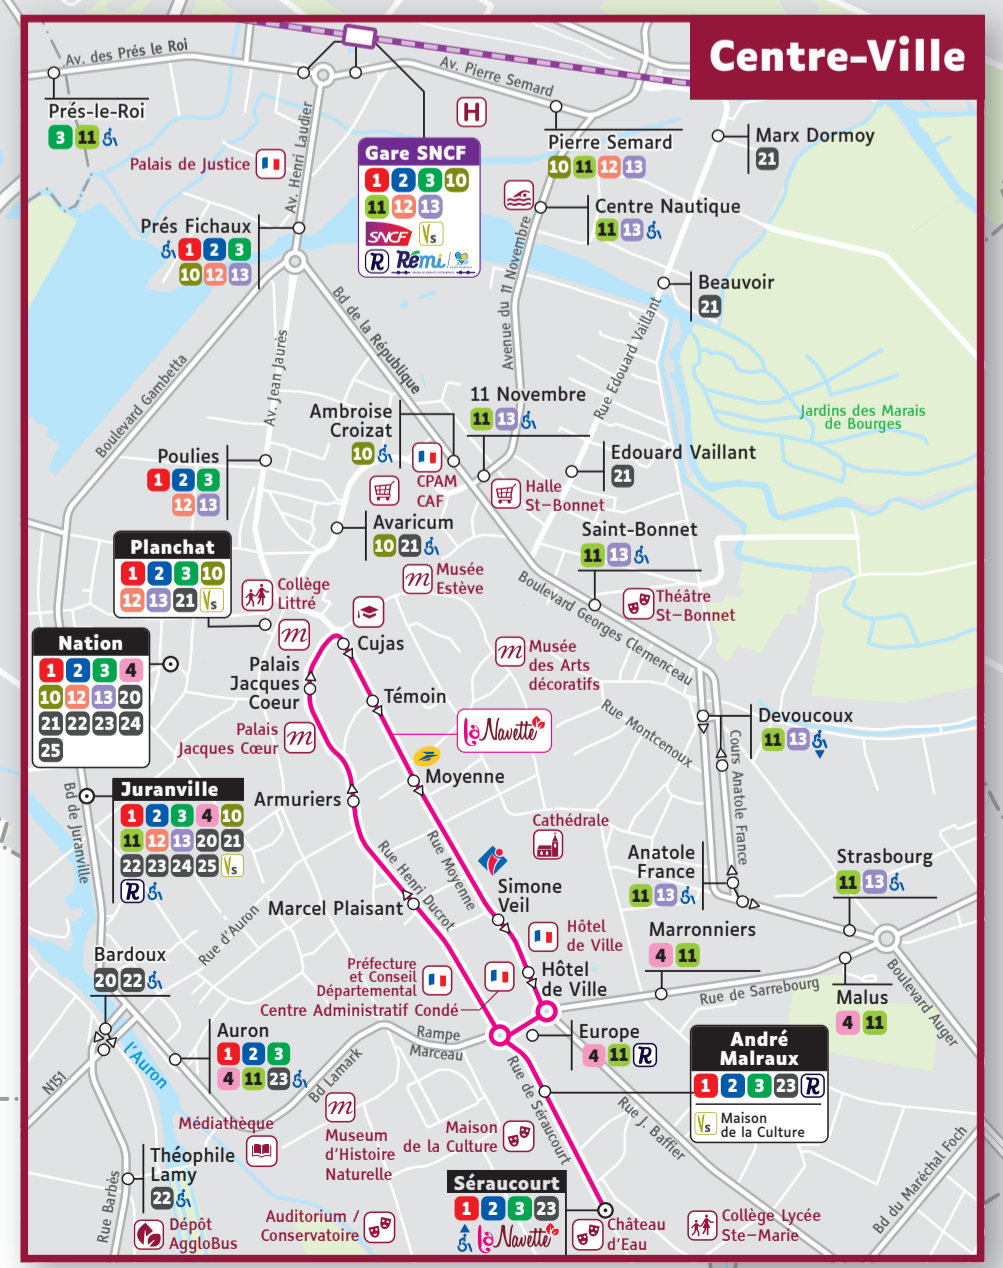

Plan du réseau des transports urbains de Bourges et son agglomération

- ### Les lignes AggloBus
- Lignes Structurantes**
- 1 La Rottée <-> CREPS
 - 2 Hôpital <-> CREPS
 - 3 Hôpital <-> ST-DOULCHARD
 - 4 Nation <-> ST-GERMAIN
- Lignes Urbaines**
- 10 ASNIERES <-> Centre Hippique
 - 11 ST-DOULCHARD <-> LA CHAPELLE
 - 12 Faraday <-> Varennes
 - 13 Pyramides <-> LA CHAPELLE
 - 14 ST-DOULCHARD <-> Guynemer
- Lignes Périurbaines**
- 20 Nation <-> ST-FLORENT
 - 21 Quais du Prado <-> FUSSY/PIGNY
 - 22 Nation <-> TROUY
 - 23 Nation <-> PLAIMPIED
 - 24 Nation <-> BERRY-BOUY/MARMAGNE
 - 25 Nation <-> MORTHOMIERS
- Navette**
- la Navette la Navette de Centre-ville
- Transport à la demande**
- Le détail des services VitaBus est décrit dans un dépliant spécifique

- ### Légende
- Arrêt double sens
 - △ Arrêt sens unique
 - Arrêt terminus
 - ♿ Arrêt accessible aux PMR
 - Ⓡ Arrêt desservi par le réseau Rémi
 - vs Arrêt VitaBus Soir
 - Administration
 - Aéroport
 - Bibliothèque, Médiathèque
 - Centre commercial
 - Office de tourisme
 - Établissement d'enseignement supérieur
 - Établissement scolaire
 - Équipement sportif
 - Gare SNCF
 - Hôpital
 - Cimetière
 - Lieu de spectacle
 - Musée
 - Piscine
 - Aire de covoiturage
 - Poste

Voir détail Centre-Ville

ARÇAY
Grand Chemin
Arçay Mairie
Bois Chagnat
Les Brissets

LISSAY-LOCHY
Lochy
Église
Maisons Rouges

VORLY
Bourg de Vorly
Bois Sir Amé
Les Chailleux

SAINST-JUST
Le Bertray
Le Colombier
Saint-Just Église

ANNOIX
Annoix
Chemin du Portail

MORTHOMIERS
Mairie

ST-FLORENT-SUR-CHER
Gare
Salengro

LE SUBDRAY
Gare
Massauvère

TROUY
Église

PLAIMPIED-GIVAUDINS
Grande Rue
Paille
Les Bouloises
Chênes
Abbatiale

LA ROTTÉE
Centre Hippique