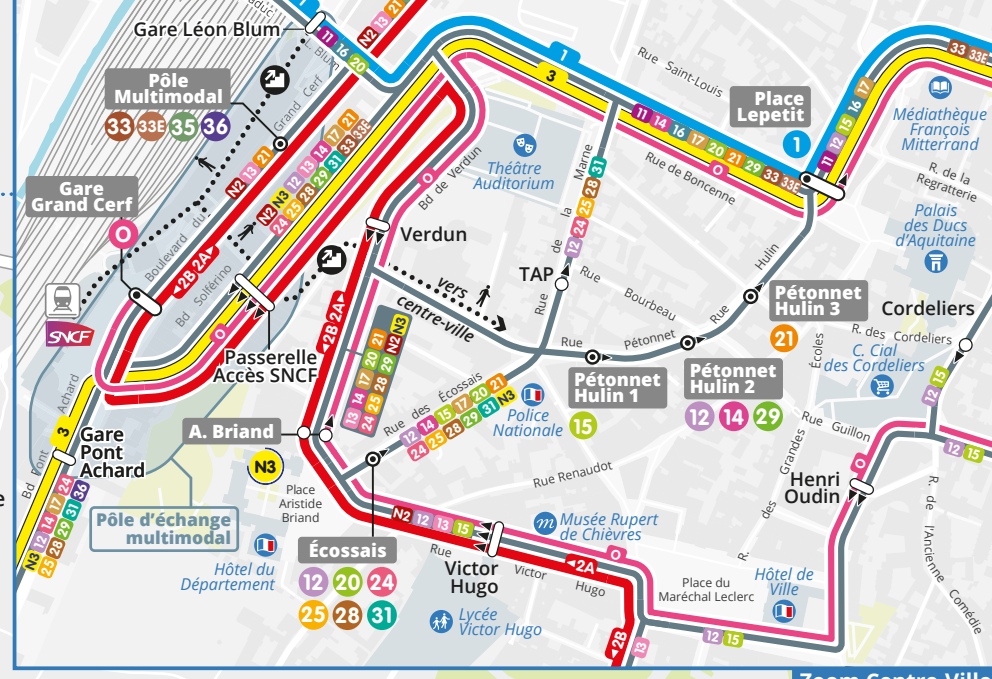

Migné-Auxances

Buxerolles

Poitiers

Saint-Benoît

Voir le plan de secteur Sud-Ouest

Voir le plan de secteur Nord

Voir le plan de secteur Est

Légende		
Réseau	Équipement	Équipement culturel
○ Arrêt en double-sens	🏛️ Mairie	🎨 Musée
➡ Arrêt en sens unique	🎓 Lycée / Collège	🏊 Piscine
⊕ Terminus intermédiaire ou Terminus de ligne	🎓 Enseignement supérieur	📖 Bibliothèque
— Prolongement occasionnel de la ligne	🏛️ Lieu de culte	🏥 Établissement hospitalier
	🏥 Établissement hospitalier	✈️ Aéroport / Aérodrome
	🏠 Centre Commercial	🚗 Parc Relais