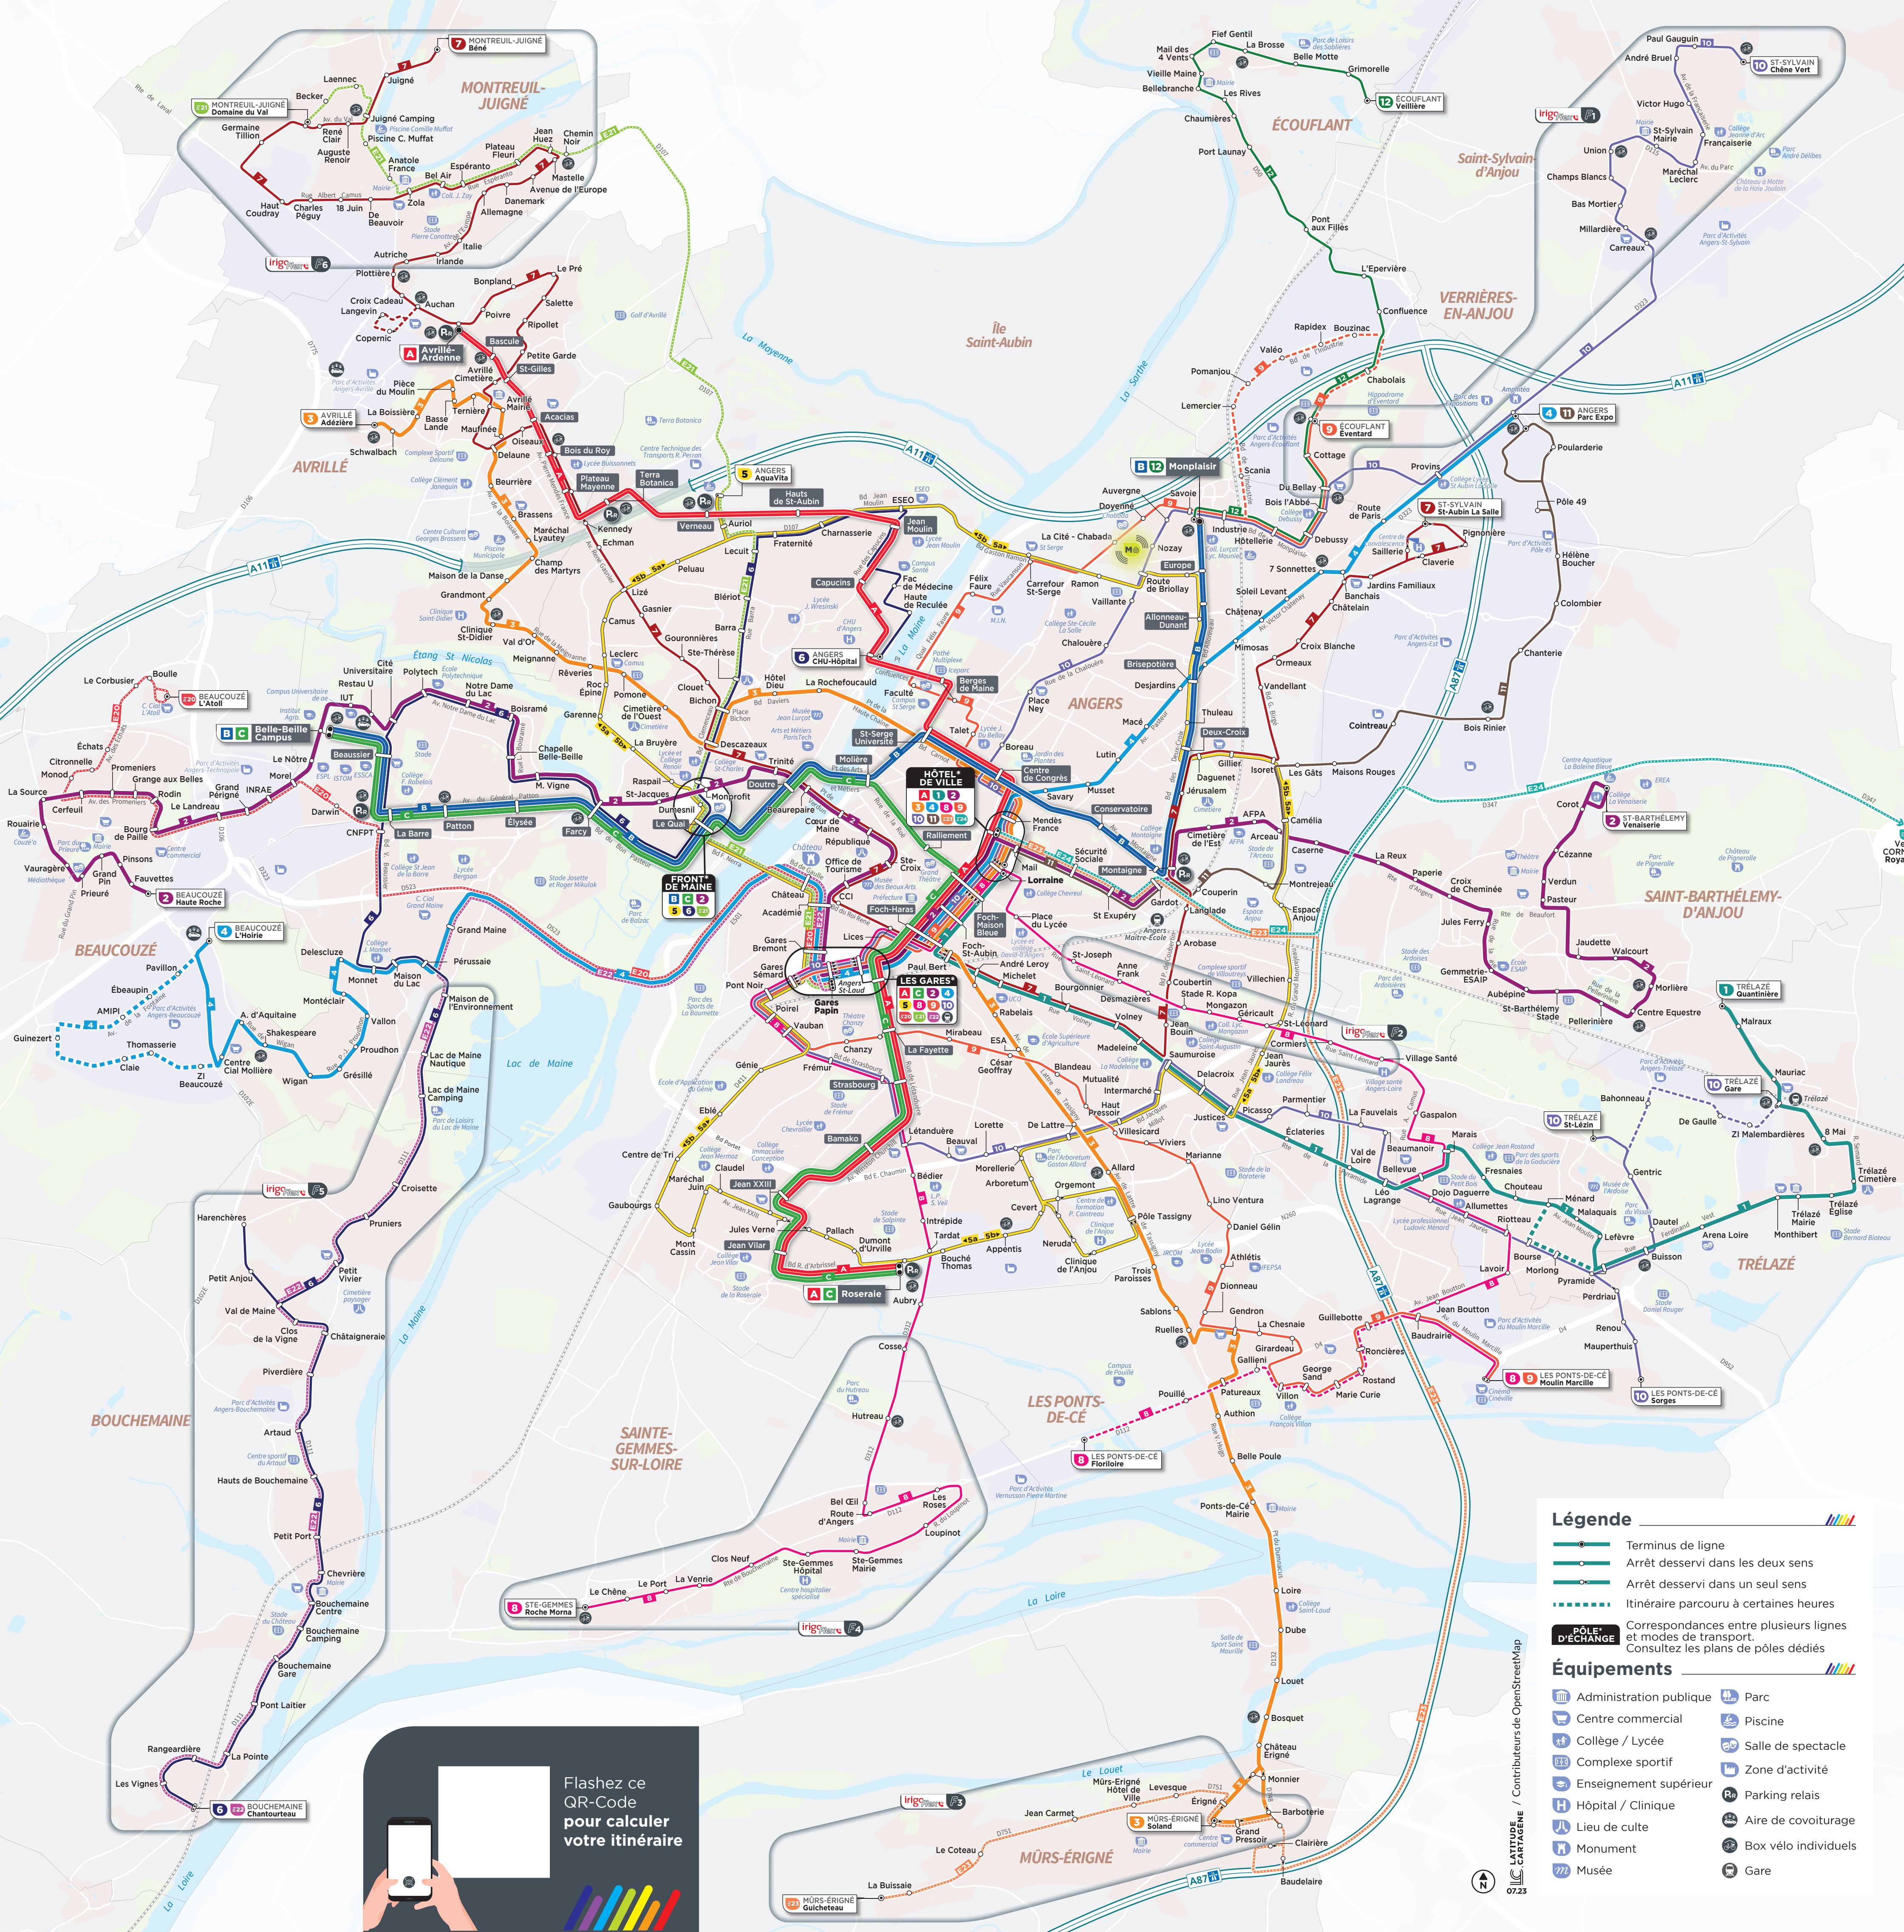

- 1** TRÉLAZÉ Quantinière
ANGERS Lorraine
- 2** ST-BARTHÉLEMY Venaiserie
BEAUCOUZÉ Haute Roche
- 3** AVRILLÉ Adézière
MURS-ÉRIGNÉ Soland
- 4** BEAUCOUZÉ L'Hoirie
ANGERS Parc Expo

Lignes de proximité

Du lundi au samedi de 6h00 à 21h00

Lignes express

Du lundi au samedi de 7h00 à 21h30 (horaires spécifiques pour chaque ligne)

- E20** BEAUCOUZÉ L'Atoll
ANGERS Gares Papin
- E21** MONTREUIL-JUIGNÉ Domaine du Val
ANGERS Gares Papin
- E22** BOUCHEMAINE Chantourteau
ANGERS Gares Papin
- E23** ANGERS Hôtel de Ville
MURS-ÉRIGNÉ Guicheteau
- E24** ANGERS Hôtel de Ville
CORNÉ Royale

Navette

Uniquement le dimanche de 9h00 à 14h00

- M** NAVETTE MARCHÉ MONPLAISIR
ANGERS La Cité - Chabada

Lignes sur réservation

Uniquement le dimanche de 9h00 à 19h00.

Plus d'informations sur le plan dédié **irigoFlex** urbain.

- F1** **F2** **F3** **F4** **F5** **F6**

Légende

- Terminus de ligne
- Arrêt desservi dans les deux sens
- Arrêt desservi dans un seul sens
- Itinéraire parcouru à certaines heures
- PÔLES D'ÉCHANGE** Correspondances entre plusieurs lignes et modes de transport. Consultez les plans de pôles dédiés