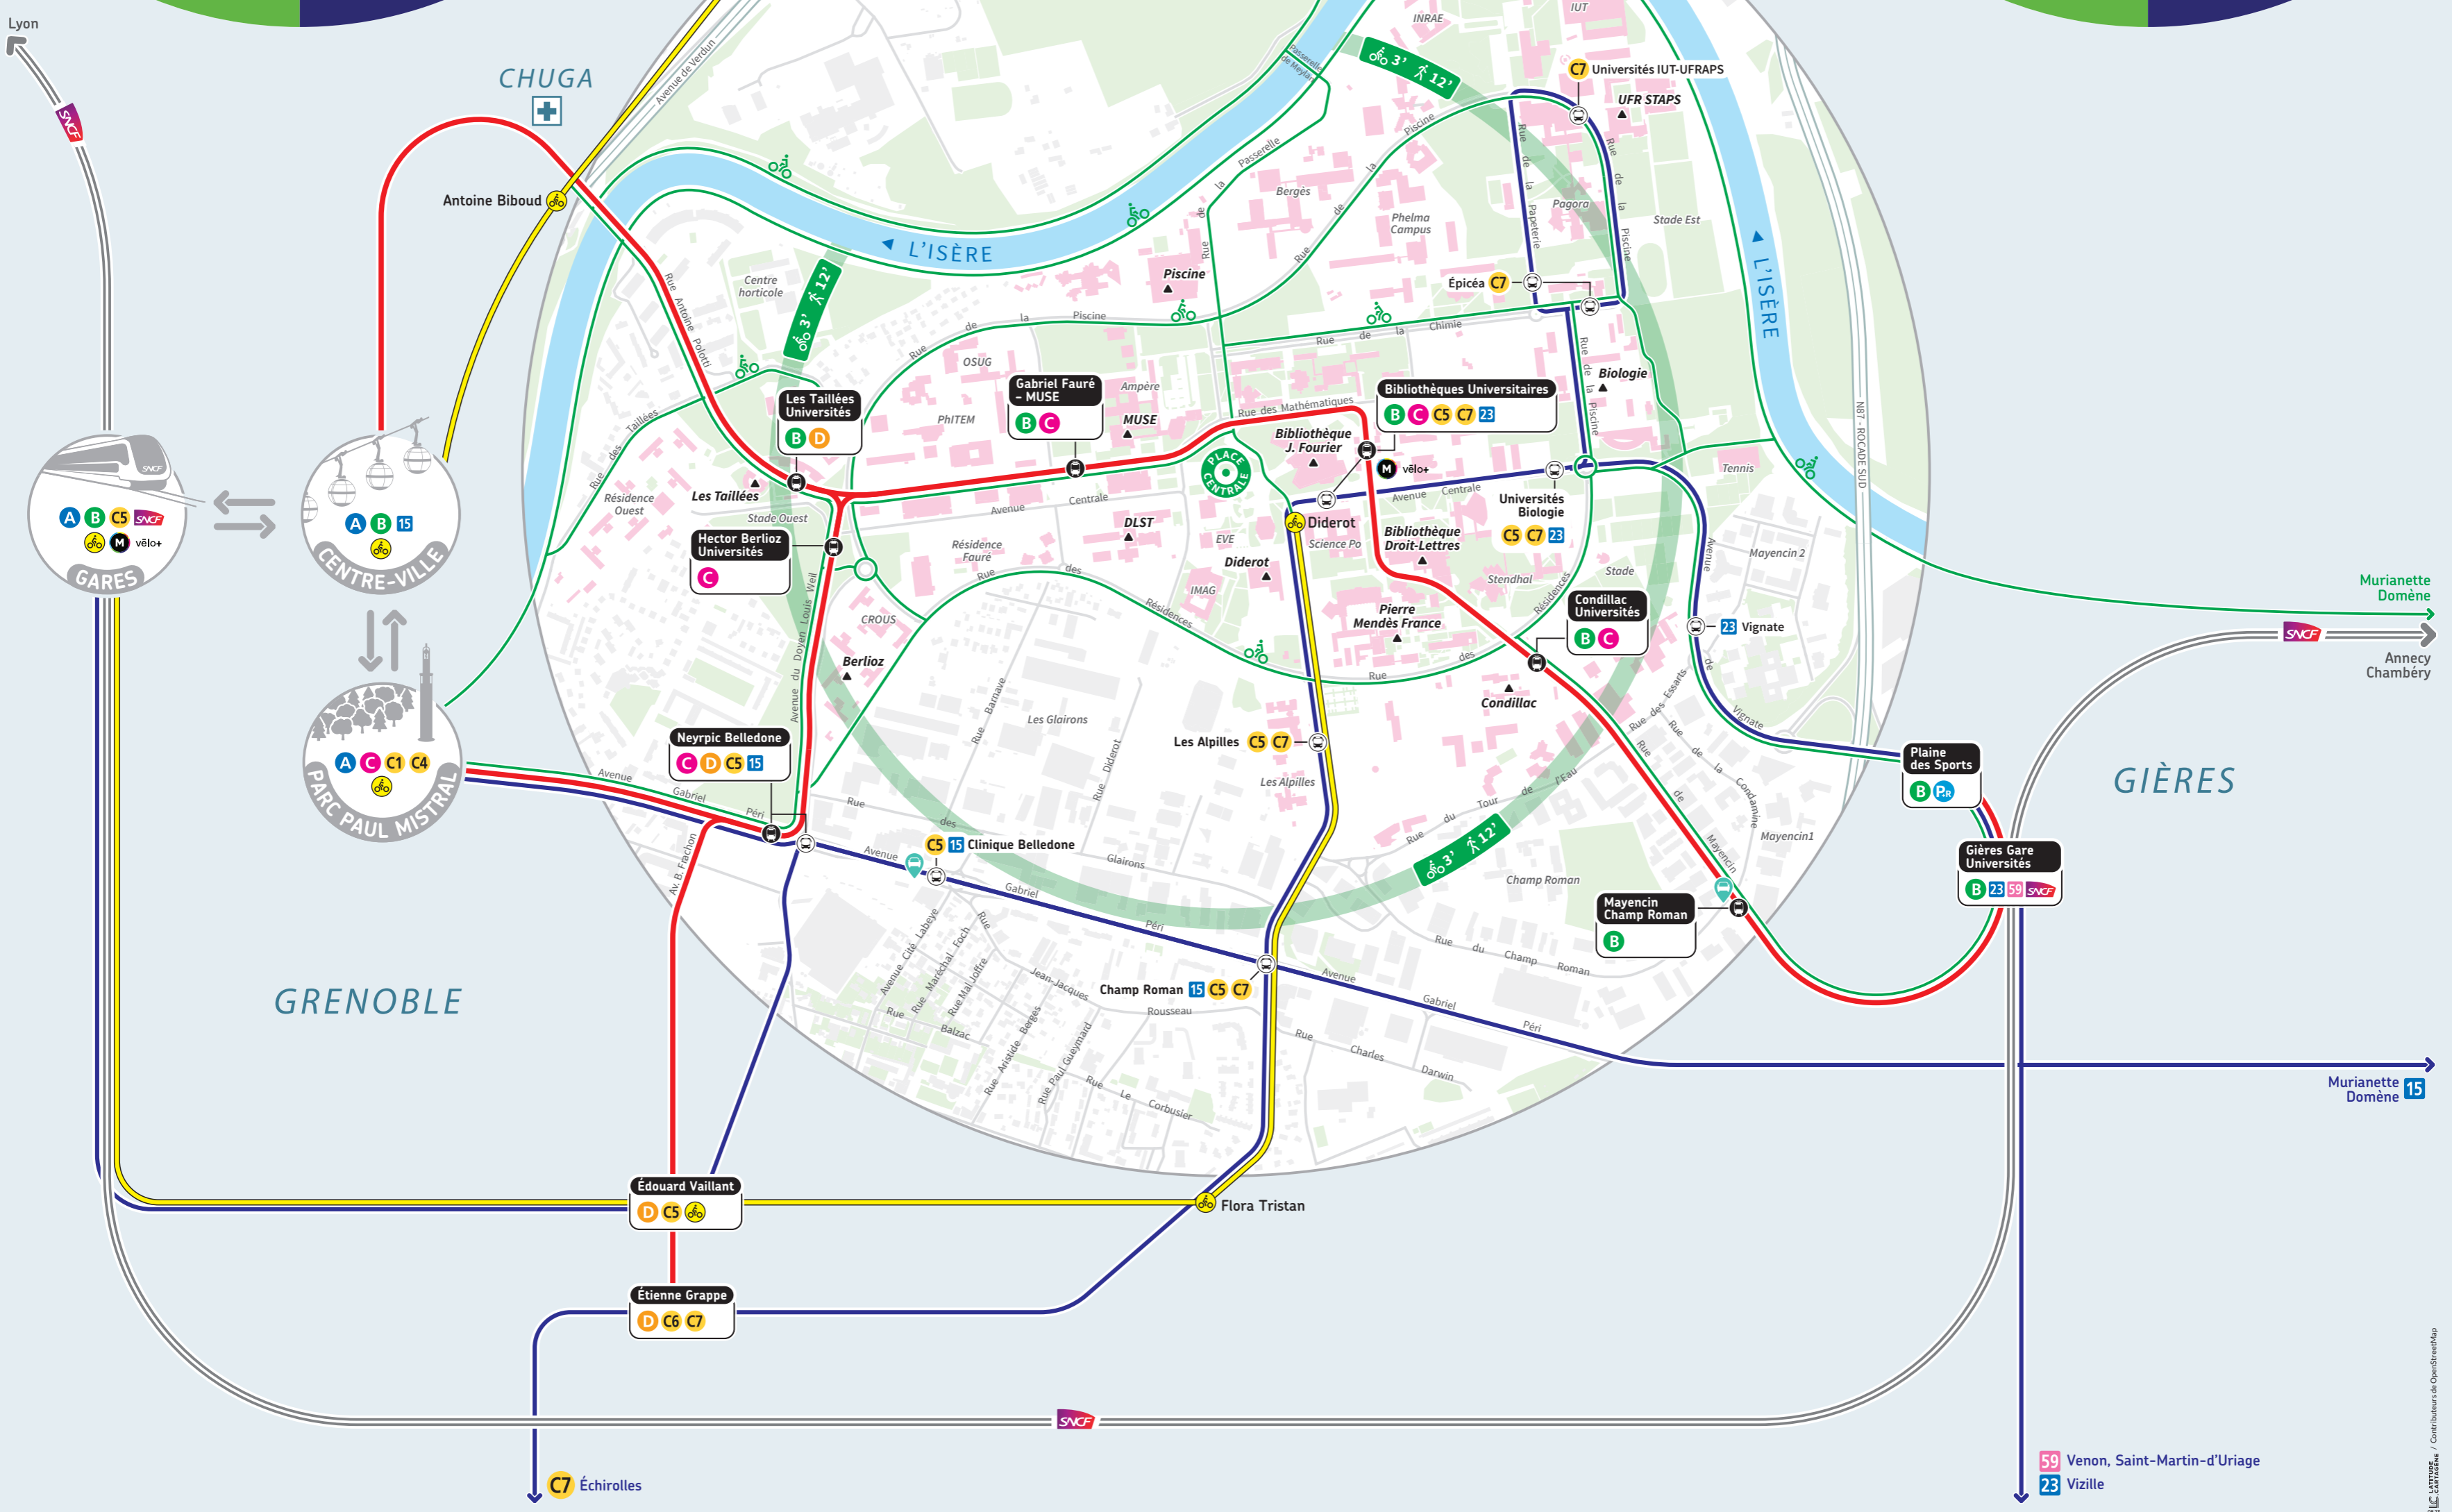

août 2023

- Ligne TER
- Lignes tramway
- Lignes bus
- Lignes Chronovélo
- Aménagements cyclables
- MUSE Points de repère Chronomap
- Station Chronovélo
- Agence de location de vélos et places de consignes
- Arrêt de tramway
- Arrêt de bus
- Station Citiz
- Parking-relais
- OSUG Autres points de repère Chronomap

59 Venon, Saint-Martin-d'Uriage  
 23 Vizille