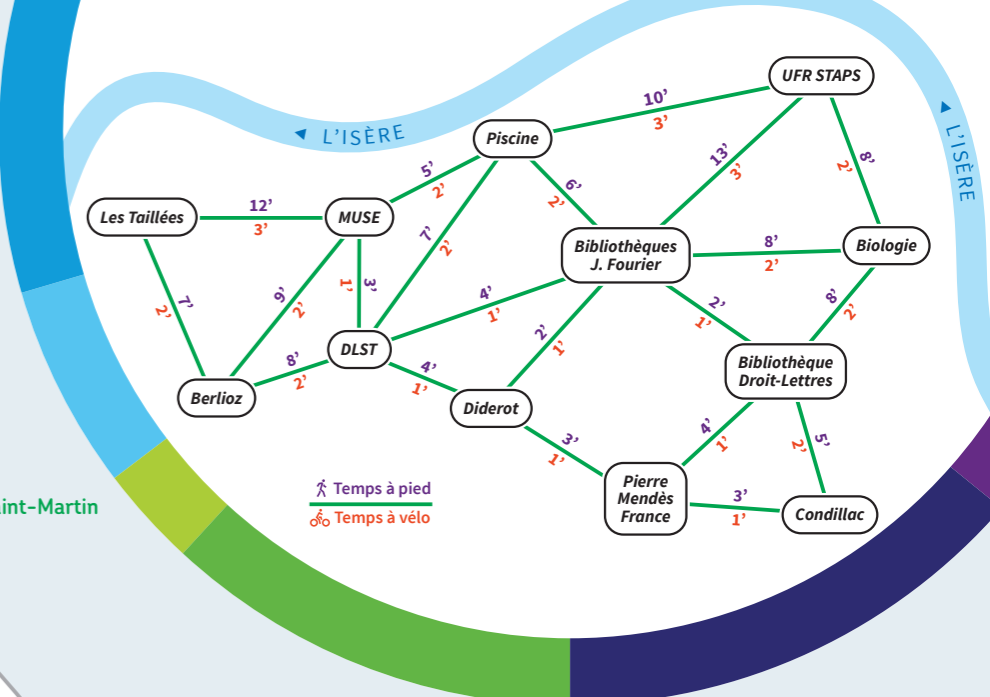

août 2023

- Ligne TER
- Lignes tramway
- Lignes bus
- Lignes Chronovélo
- Aménagements cyclables
- MUSE Points de repère Chronomap
- Station Chronovélo
- Agence de location de vélos et places de consignes
- Arrêt de tramway
- Arrêt de bus
- Station Citiz
- Parking-relais
- OSUG Autres points de repère Chronomap

59 Venon, Saint-Martin-d'Uriage  
 23 Vizille