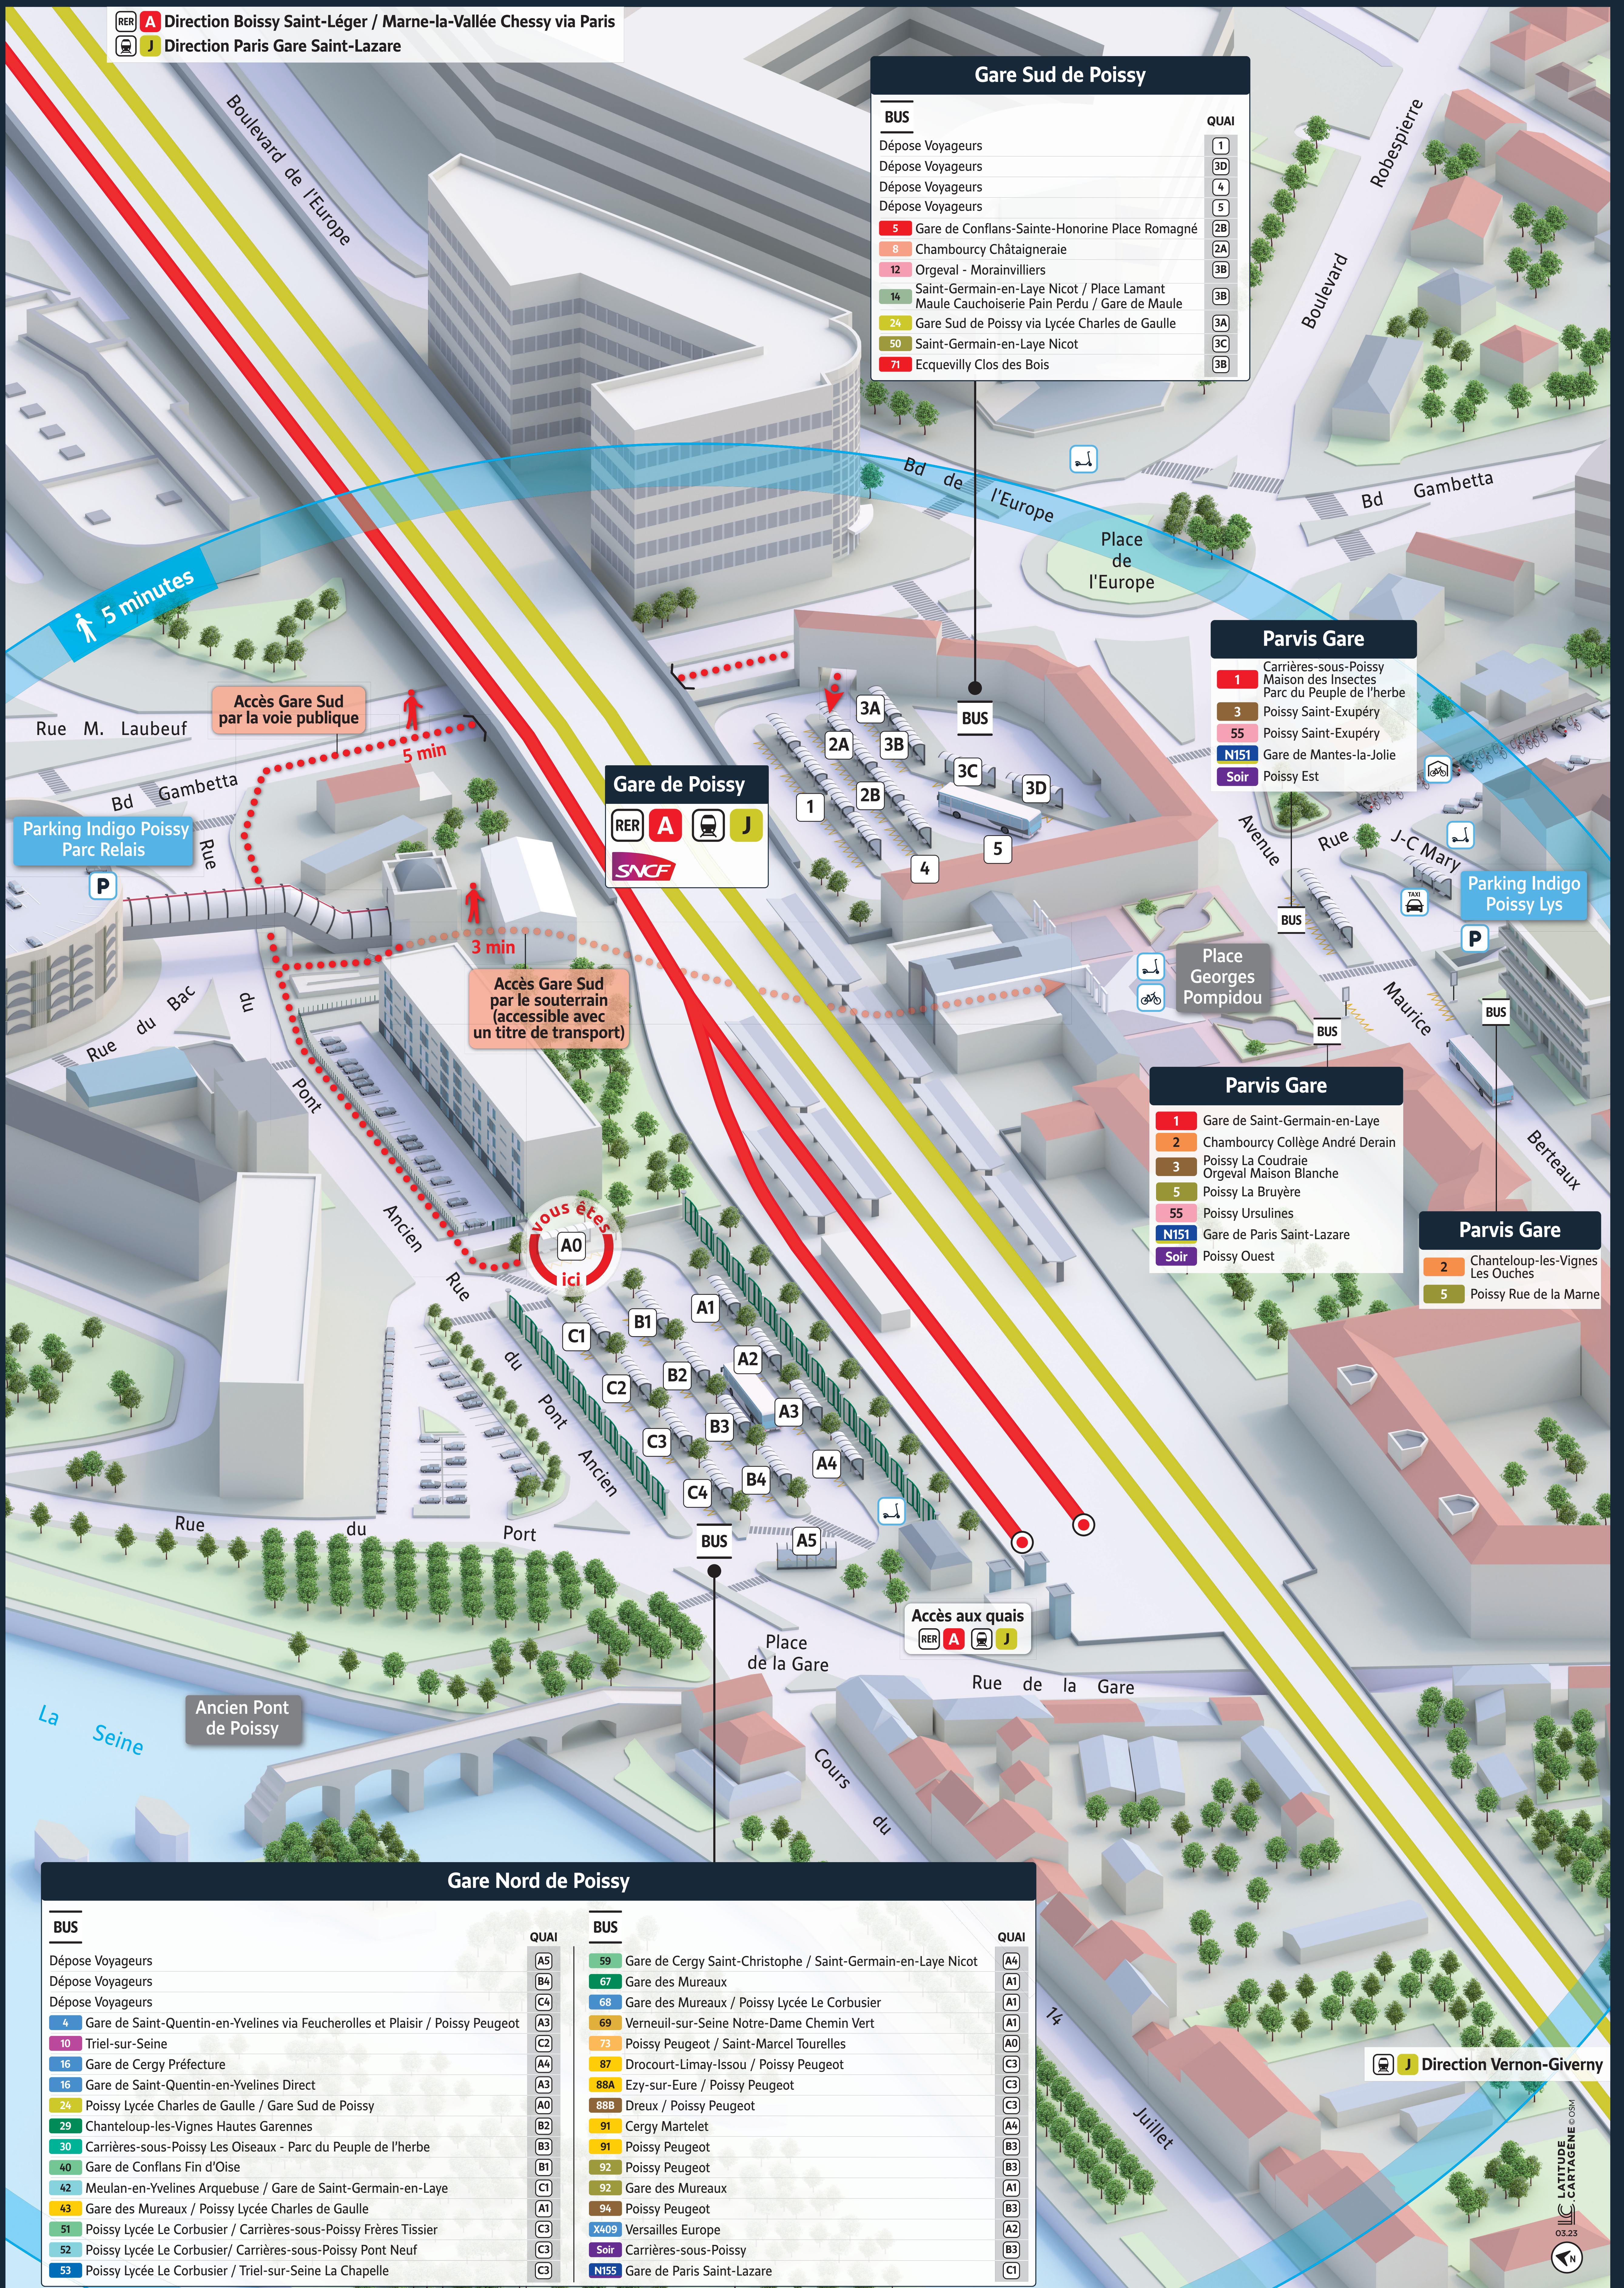

Gare de Poissy

Gare Routière Nord

Direction Boissy Saint-Léger / Marne-la-Vallée Chessy via Paris
 Direction Paris Gare Saint-Lazare

Gare Sud de Poissy	
BUS	QUAI
Dépose Voyageurs	1
Dépose Voyageurs	3D
Dépose Voyageurs	4
Dépose Voyageurs	5
5 Gare de Conflans-Sainte-Honorine Place Romagné	2B
8 Chambourcy Châteaunaire	2A
12 Orgeval - Morainvilliers	3B
14 Saint-Germain-en-Laye Nicot / Place Lamant Maule Cauchisserie Pain Perdu / Gare de Maule	3B
24 Gare Sud de Poissy via Lycée Charles de Gaulle	3A
50 Saint-Germain-en-Laye Nicot	3C
71 Ecquevilly Clos des Bois	3B

Parvis Gare	
1 Carrières-sous-Poissy Maison des Insectes Parc du Peuple de l'herbe	
3 Poissy Saint-Exupéry	
55 Poissy Saint-Exupéry	
N151 Gare de Mantes-la-Jolie	
Soir Poissy Est	

Parvis Gare	
1 Gare de Saint-Germain-en-Laye	
2 Chambourcy Collège André Derain	
3 Poissy La Coudraie Orgeval Maison Blanche	
5 Poissy La Bruyère	
55 Poissy Ursulines	
N151 Gare de Paris Saint-Lazare	
Soir Poissy Ouest	

Parvis Gare	
2 Chanteloup-les-Vignes Les Ouches	
5 Poissy Rue de la Marne	

Gare de Poissy

vous êtes ici

Gare Nord de Poissy	
BUS	QUAI
Dépose Voyageurs	A5
Dépose Voyageurs	B4
Dépose Voyageurs	C4
4 Gare de Saint-Quentin-en-Yvelines via Feucherolles et Plaisir / Poissy Peugeot	A3
10 Triel-sur-Seine	C2
16 Gare de Cergy Préfecture	A4
16 Gare de Saint-Quentin-en-Yvelines Direct	A3
24 Poissy Lycée Charles de Gaulle / Gare Sud de Poissy	A0
29 Chanteloup-les-Vignes Hautes Garennes	B2
30 Carrières-sous-Poissy Les Oiseaux - Parc du Peuple de l'herbe	B3
40 Gare de Conflans Fin d'Oise	B1
42 Meulan-en-Yvelines Arquebuse / Gare de Saint-Germain-en-Laye	C1
43 Gare des Mureaux / Poissy Lycée Charles de Gaulle	A1
51 Poissy Lycée Le Corbusier / Carrières-sous-Poissy Frères Tissier	C3
52 Poissy Lycée Le Corbusier / Carrières-sous-Poissy Pont Neuf	C3
53 Poissy Lycée Le Corbusier / Triel-sur-Seine La Chapelle	C3

Direction Vernon-Giverny