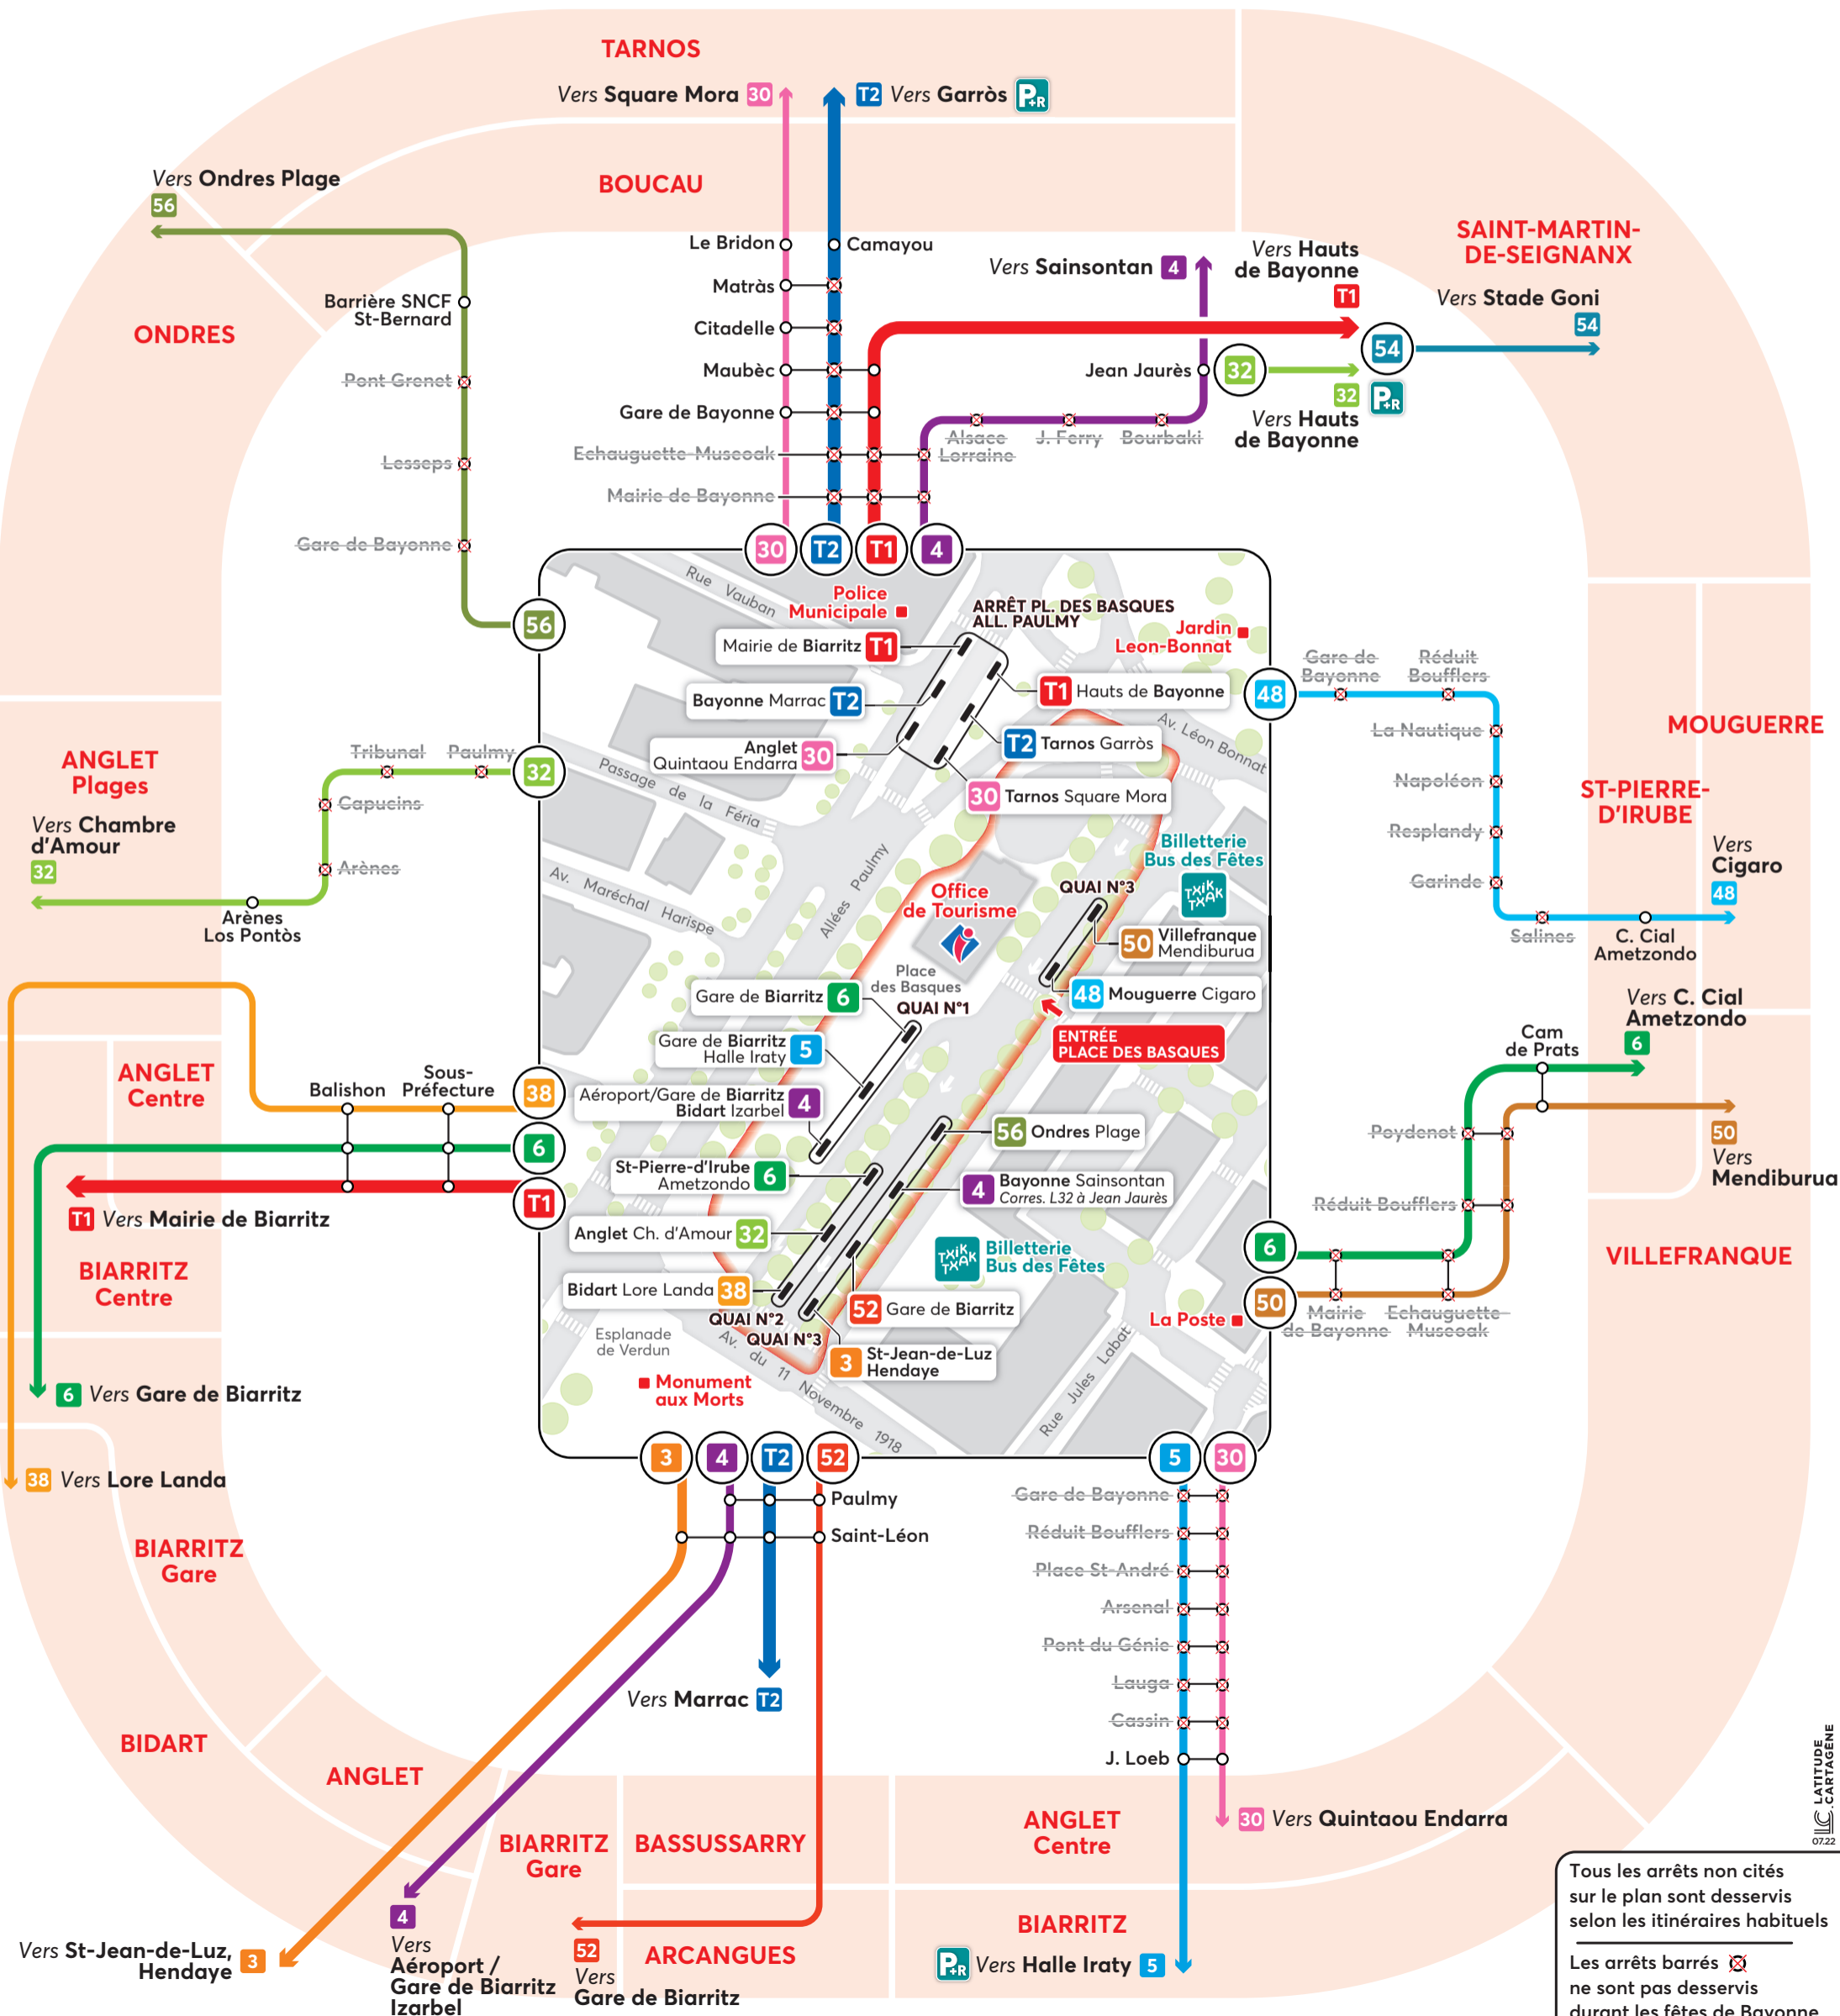

FÊTES DE BAYONNE

Se repérer sur la Place des Basques en journée - de 5h30 à 20h30

Tous les arrêts non cités sur le plan sont desservis selon les itinéraires habituels

Les arrêts barrés ✕ ne sont pas desservis durant les fêtes de Bayonne