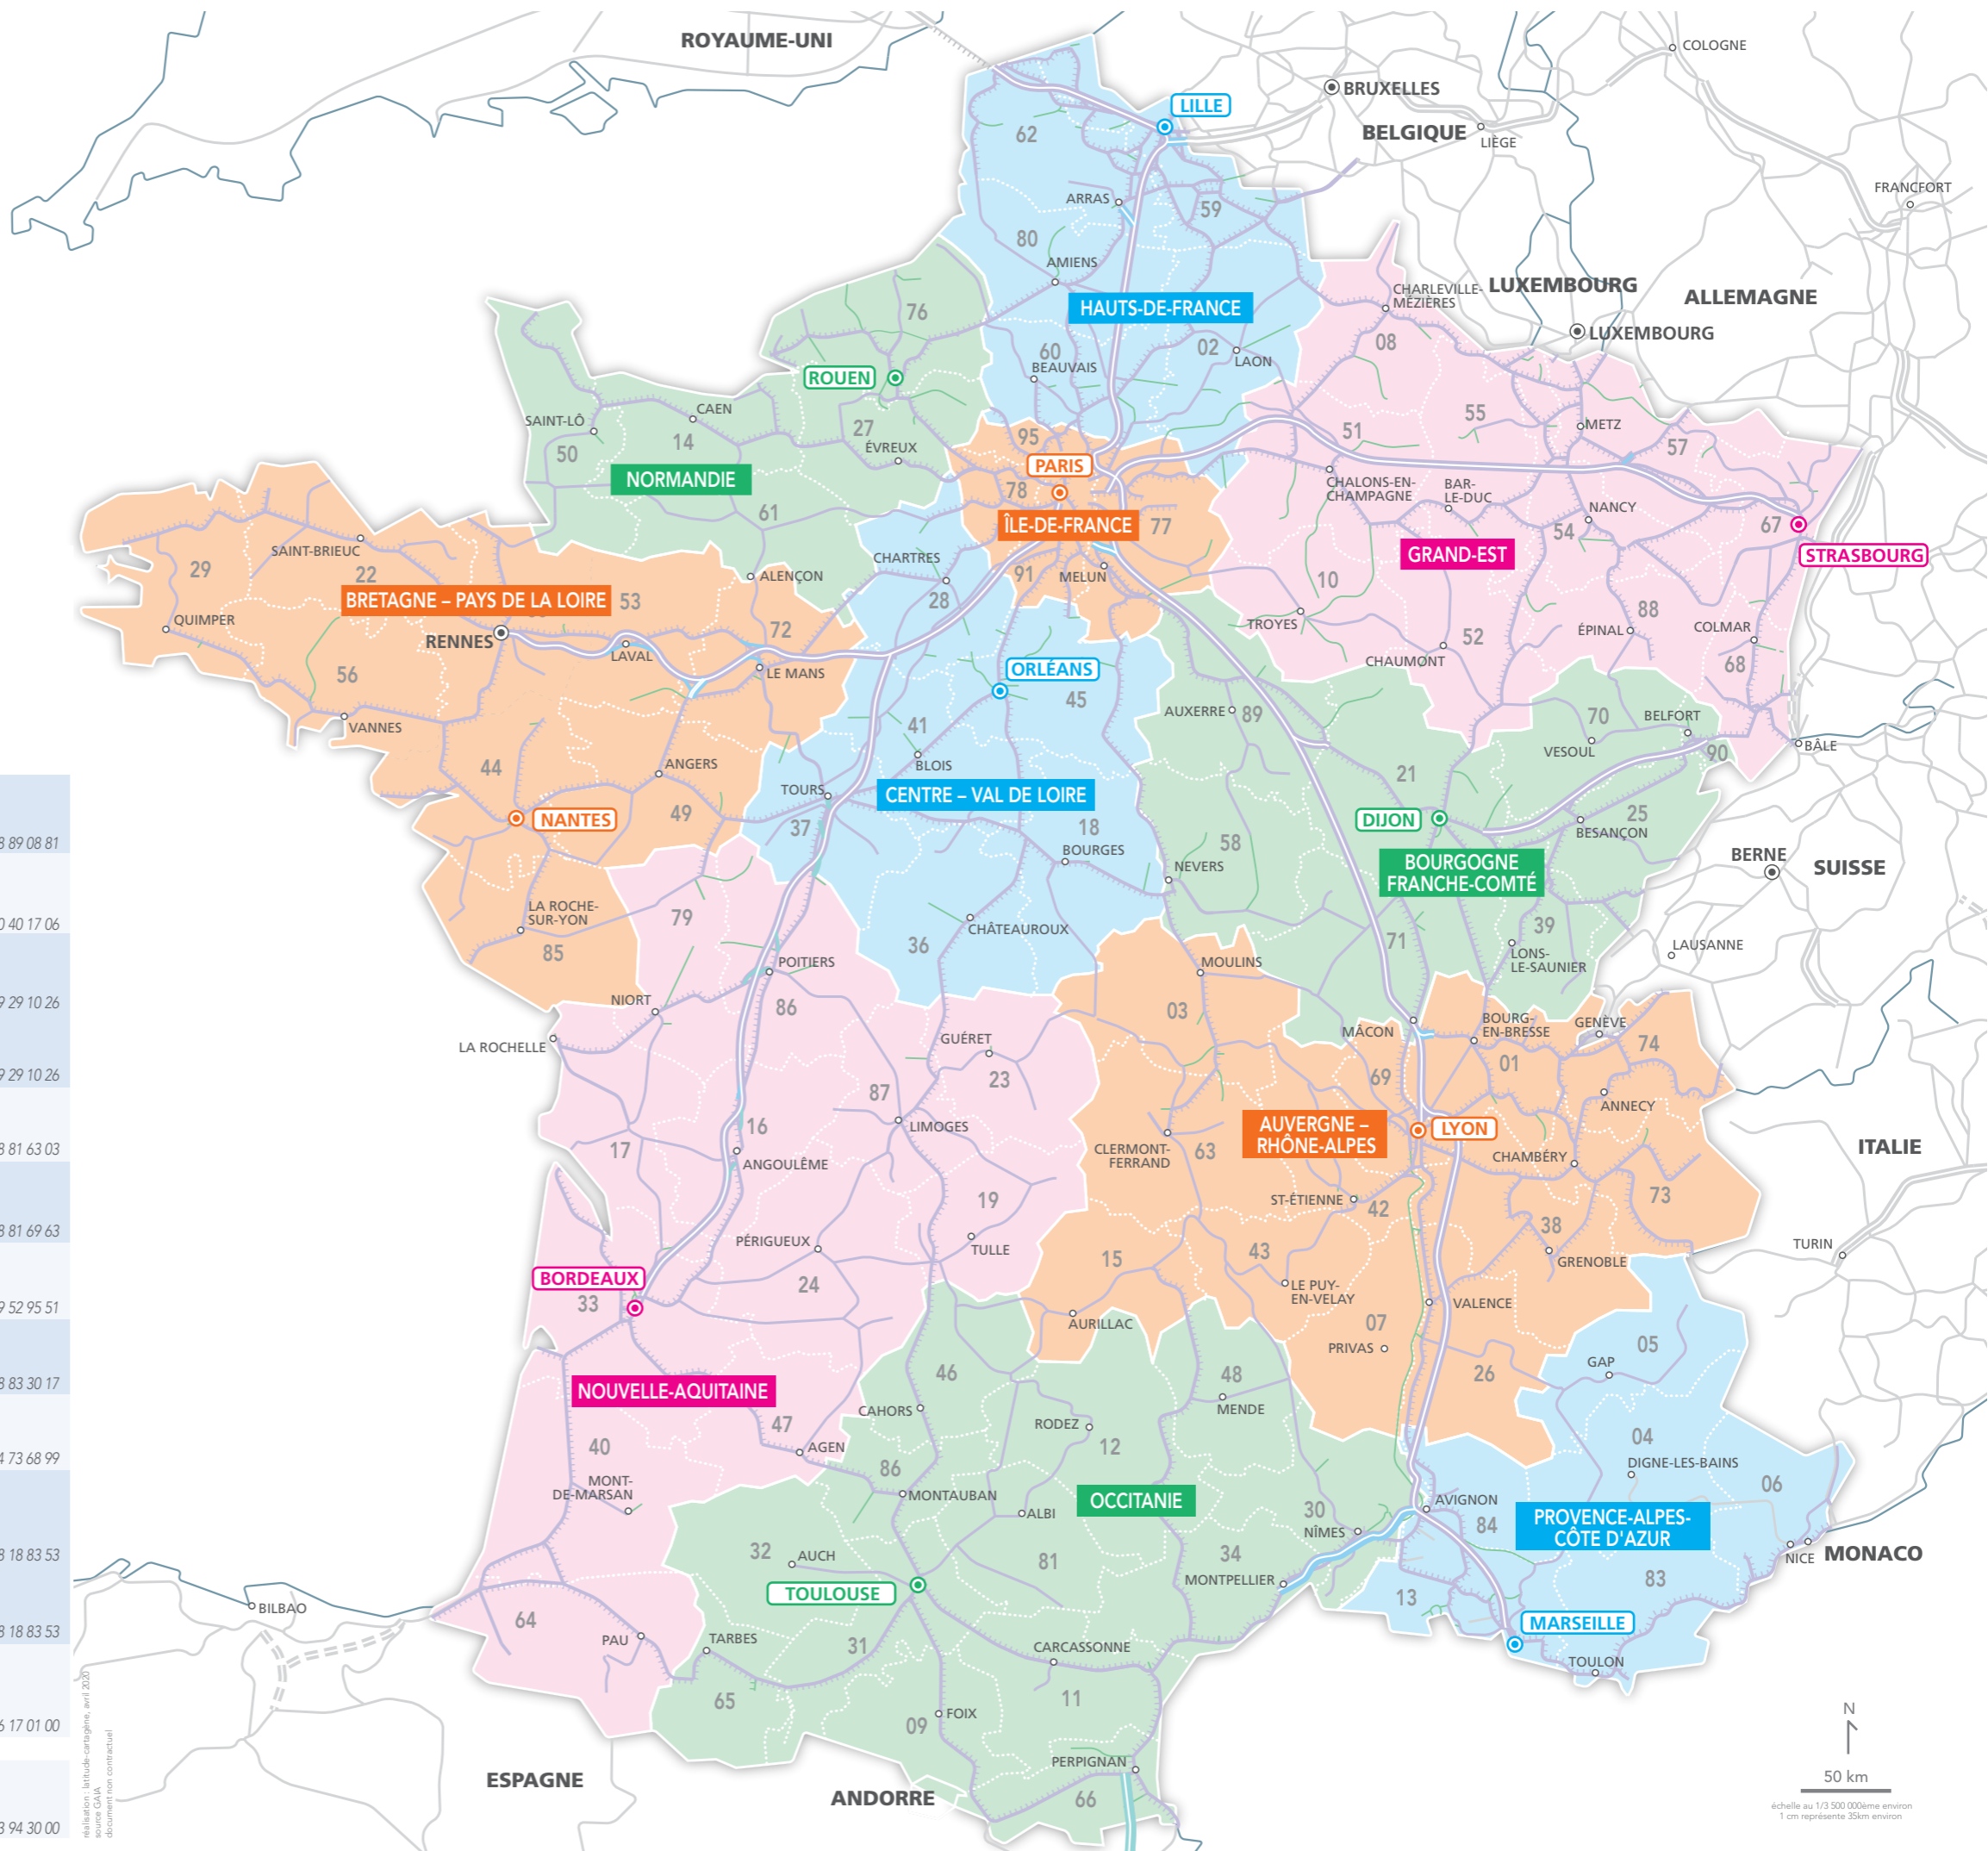

AUVERGNE – RHÔNE-ALPES	LYON 78 Rue de la Villette 69003 LYON Tél. Siège : 04 72 84 65 70	Tél. PCS : 04 28 89 08 81
BOURGOGNE FRANCHE-COMTÉ	DIJON 22 Rue de l'Arquebuse 21000 DIJON Tél. Siège : 03 80 40 15 00	Tél. PCS : 03 80 40 17 06
BRETAGNE – PAYS DE LA LOIRE	NANTES 1 Rue Marcel Paul 44000 NANTES Tél. Siège : 02 49 09 52 37 SITE DE RENNES 19b Rue de Châtillon 35012 RENNES Tél. Siège : 02 99 29 11 15	Tél. PCS : 02 99 29 10 26
CENTRE – VAL DE LOIRE	ORLÉANS 7 Rue Molière 45000 ORLÉANS Tél. Siège : 09 88 81 63 03	Tél. PCS : 09 88 81 63 03
GRAND-EST	STRASBOURG 15 Rue des Francs-Bourgeois 67000 STRASBOURG Tél. Siège : 09 88 81 69 00	Tél. PCS : 09 88 81 69 63
HAUTS-DE-FRANCE	LILLE Tour de Lille - 100 Boulevard de Turin 59777 EURALILLE Tél. Siège : 03 20 12 45 20	Tél. PCS : 03 59 52 95 51
NORMANDIE	ROUEN 38 bis Rue Verte 76000 ROUEN Tél. Siège : 09 72 14 63 03	Tél. PCS : 09 88 83 30 17
NOUVELLE-AQUITAINE	BORDEAUX Immeuble Le Spinnaker - 17 Rue Cabanac 33800 BORDEAUX Tél. Siège : 05 24 73 68 54	Tél. PCS : 05 24 73 68 99
OCCITANIE	TOULOUSE 2 Esplanade Compans Caffarelli Immeuble Toulouse 2000 31000 TOULOUSE Tél. Siège : 09 88 81 65 92 SITE DE MONTPELLIER 101 Allée Delos 34000 MONTPELLIER Tél. Siège : 09 88 81 65 92	Tél. PCS : 04 48 18 83 53
PROVENCE-ALPES-CÔTE D'AZUR	MARSEILLE Les Docks - Atrium 10.4 10 Place de la Joliette 13002 MARSEILLE Tél. Siège : 04 96 17 04 80	Tél. PCS : 04 96 17 01 00
SNCF RÉSEAU ÎLE-DE-FRANCE	LA PLAINE SAINT-DENIS 10 Rue Camille Moke 93210 LA PLAINE ST DENIS Tél. Siège : 01 85 58 44 00	Tél. PCS : 01 53 94 30 00