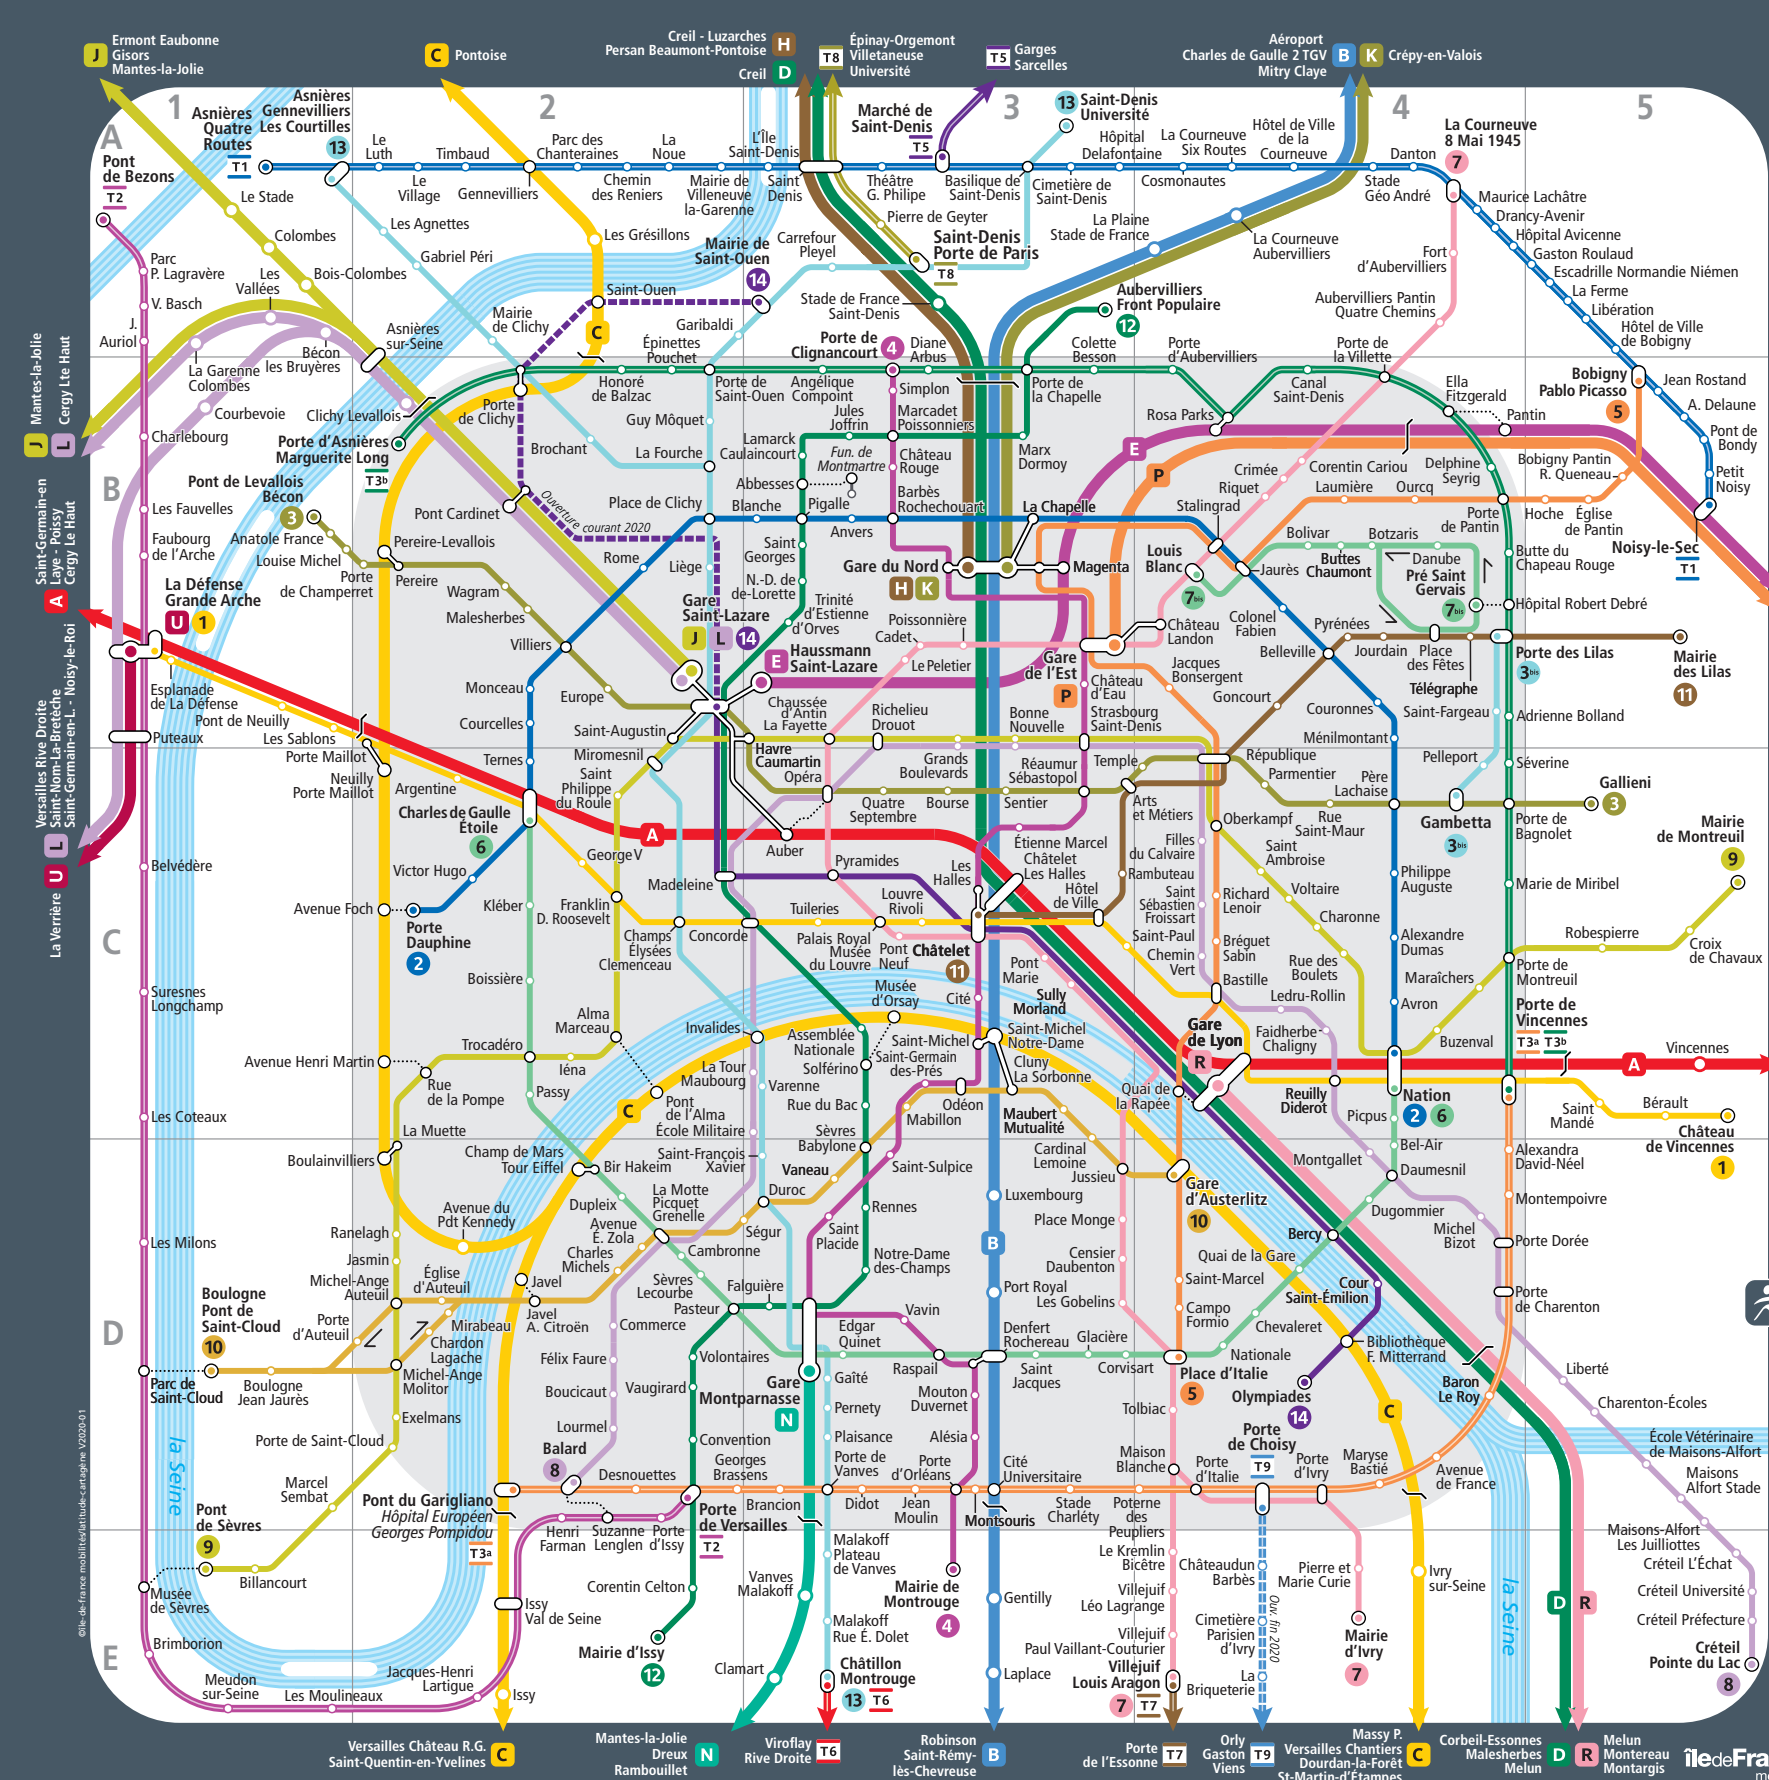

2019

vianavigo.com
Pour avoir le choix de plusieurs itinéraires en un seul clic. Téléchargez l'application gratuitement.

navigo.fr
Pour recharger votre carte et tout savoir sur navigo et ses forfaits.

iledefrance-mobilites.fr
Pour retrouver toute l'actualité de vos transports en Île-de-France.

infomobi
Pour une information spécialisée et des conseils pour aider les voyageurs handicapés à préparer leurs déplacements.

Lignes de transport en commun

Legend for transport lines: Train - RER (A-E), Métro (1-14), Tram (T1-T11). Includes symbols for terminus and transfer stations.

Zones tarifaires
1 2 3 4 5 Hors Île-de-France

Limites de validité du Ticket t+ pour les trains-RER (hors zone 1)
Liaison entre gares/stations par la voie publique

Alphabetical index of stations from A to W, listing station names and their corresponding line numbers.