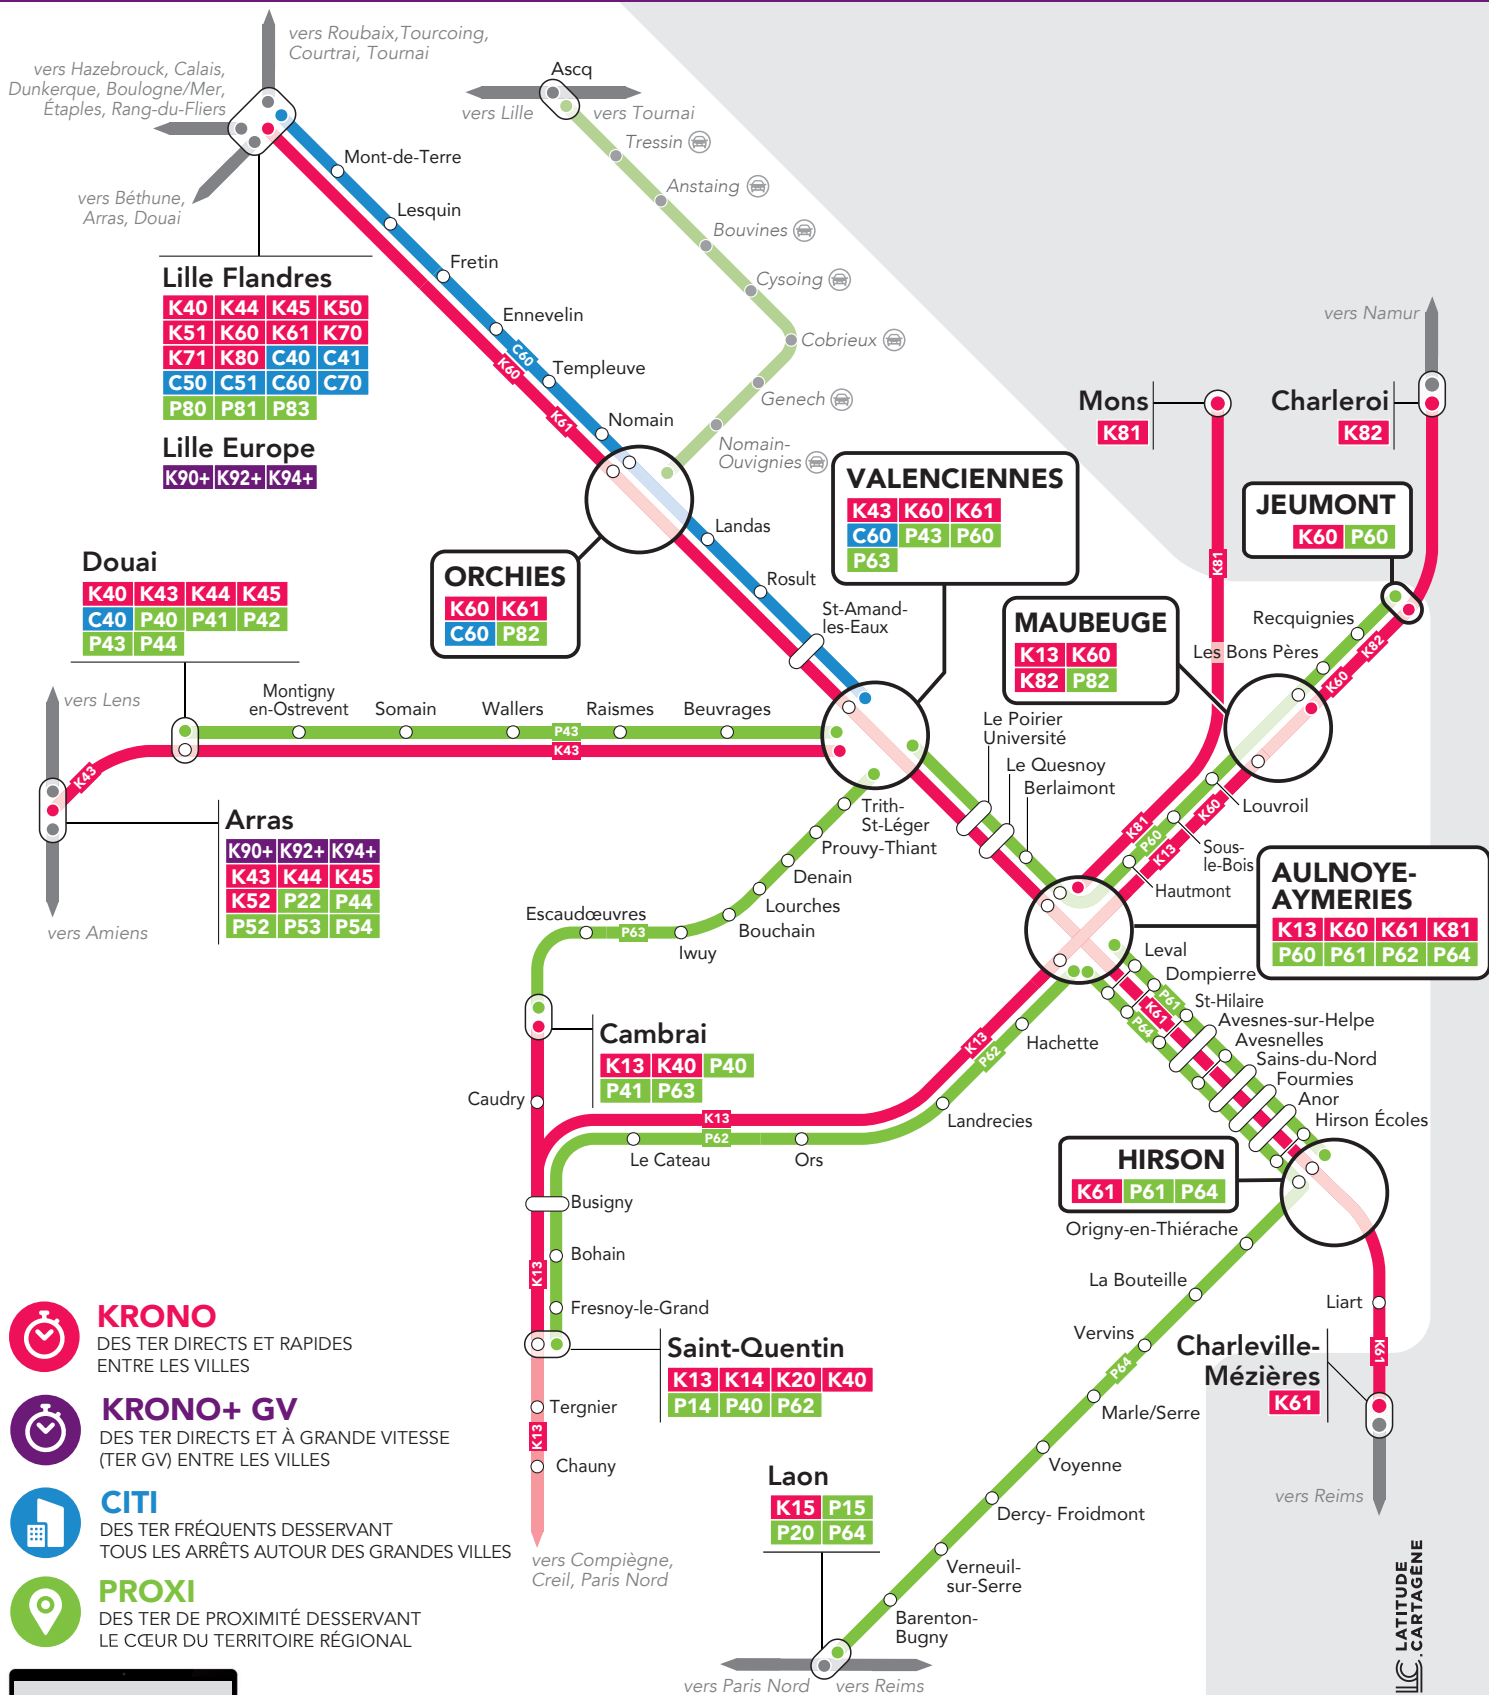

MES LIGNES TER

SECTEUR : VALENCIENNES - AULNOYE - HIRSON - JEUMONT

- KRONO**
DES TER DIRECTS ET RAPIDES ENTRE LES VILLES
- KRONO+ GV**
DES TER DIRECTS ET À GRANDE VITESSE (TER GV) ENTRE LES VILLES
- CITI**
DES TER FRÉQUENTS DESSERVANT TOUS LES ARRÊTS AUTOUR DES GRANDES VILLES
- PROXI**
DES TER DE PROXIMITÉ DESSERVANT LE CŒUR DU TERRITOIRE RÉGIONAL

Pour connaître le détail de l'offre, consultez les horaires disponibles sur :

- appli SNCF
- ter.sncf.com/hautes-de-france

- GARES ET POINTS D'ARRÊTS
- GARES EN TERMINUS DE LIGNE
- GARES ET POINTS D'ARRÊTS DESSERVIS À LA DEMANDE