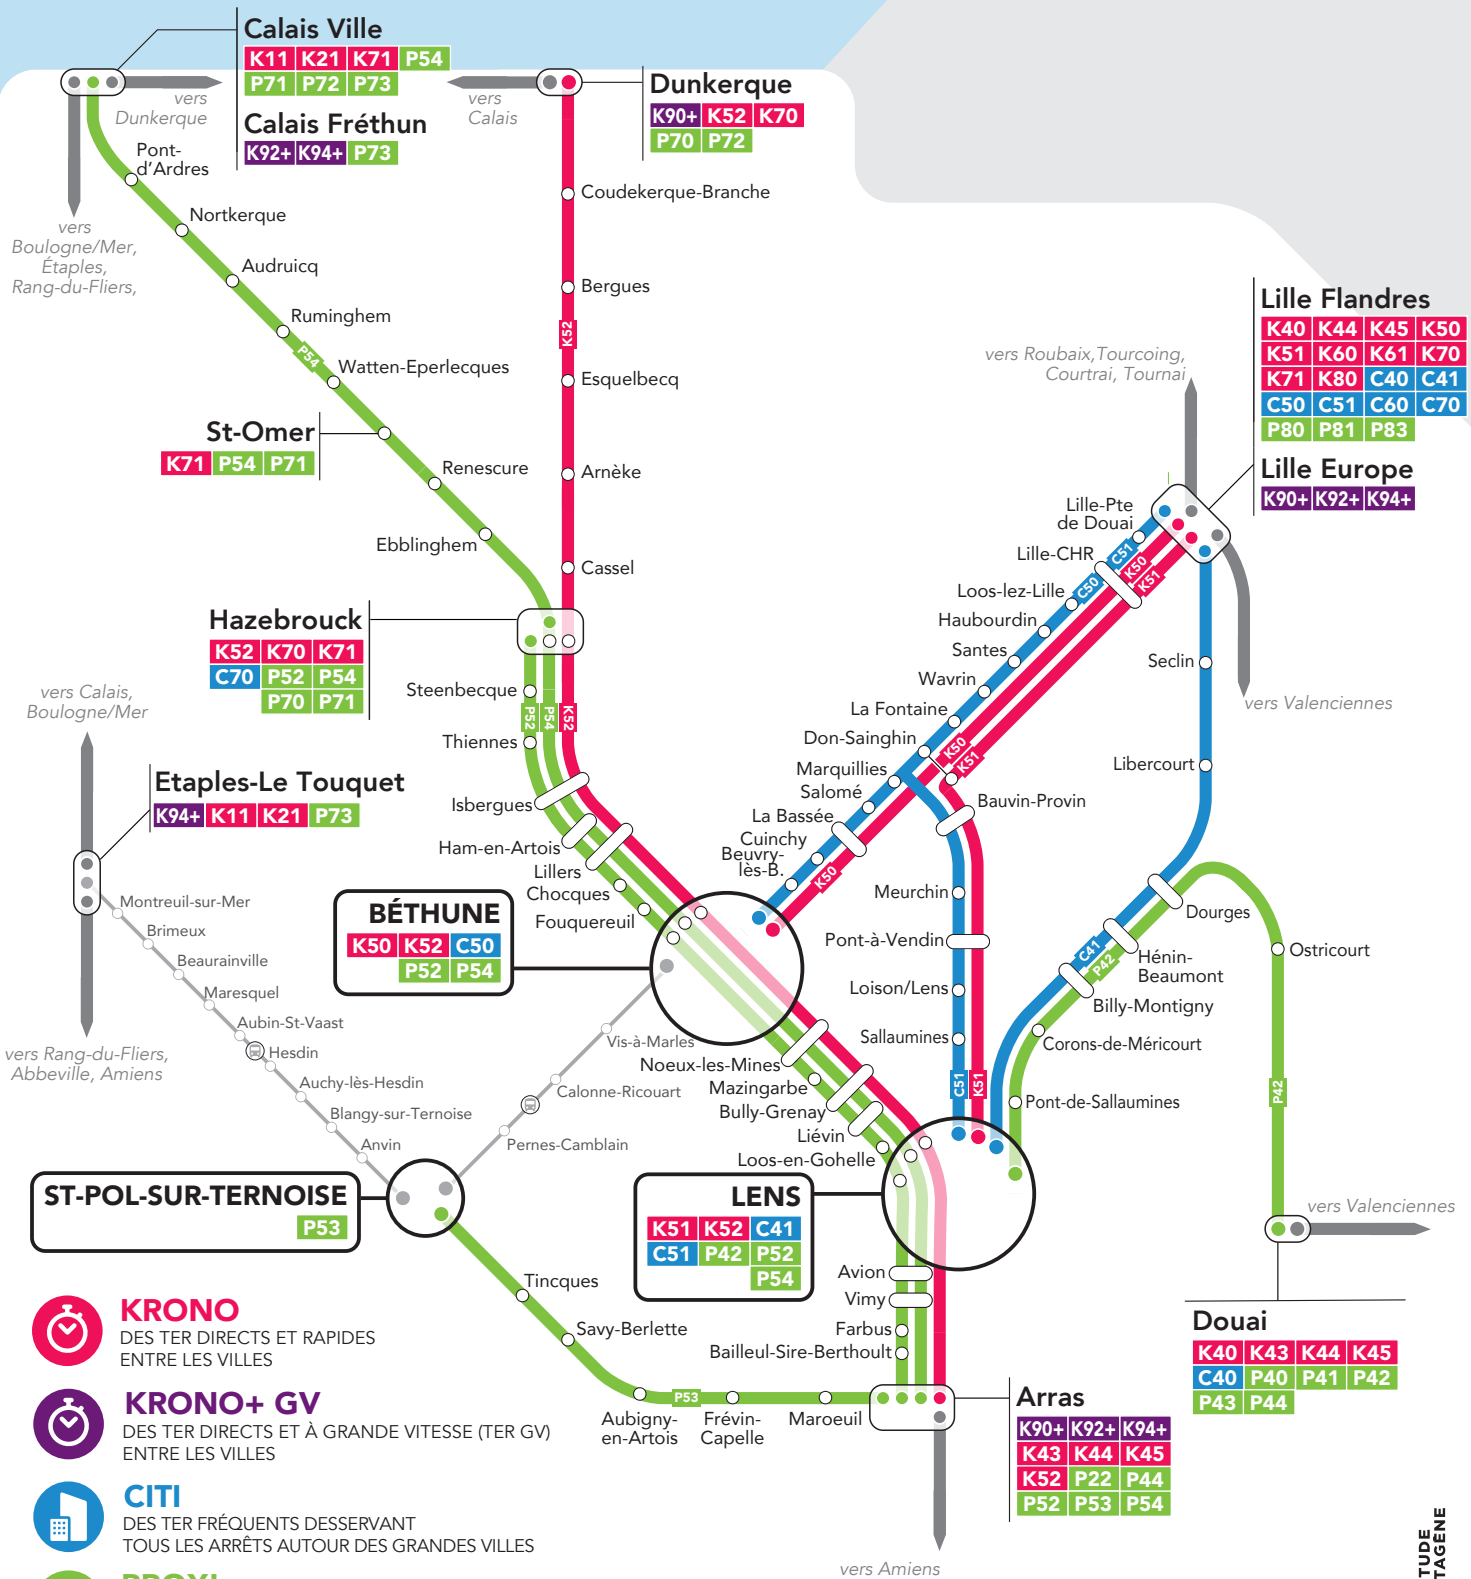

MES LIGNES TER

SECTEUR : LENS - BÉTHUNE - ST-POL

KRONO
DES TER DIRECTS ET RAPIDES ENTRE LES VILLES

KRONO+ GV
DES TER DIRECTS ET À GRANDE VITESSE (TER GV) ENTRE LES VILLES

CITI
DES TER FRÉQUENTS DESSERVANT TOUS LES ARRÊTS AUTOUR DES GRANDES VILLES

PROXI
DES TER DE PROXIMITÉ DESSERVANT LE CŒUR DU TERRITOIRE RÉGIONAL

Pour connaître le détail de l'offre, consultez les horaires disponibles sur :
 • appli SNCF
 • ter.sncf.com/hauts-de-france

- GARES ET POINTS D'ARRÊTS
- GARES EN TERMINUS DE LIGNE
- ⊖ LIAISON AUTOCAR ASSURÉE PAR LA RÉGION HAUTS-DE-FRANCE