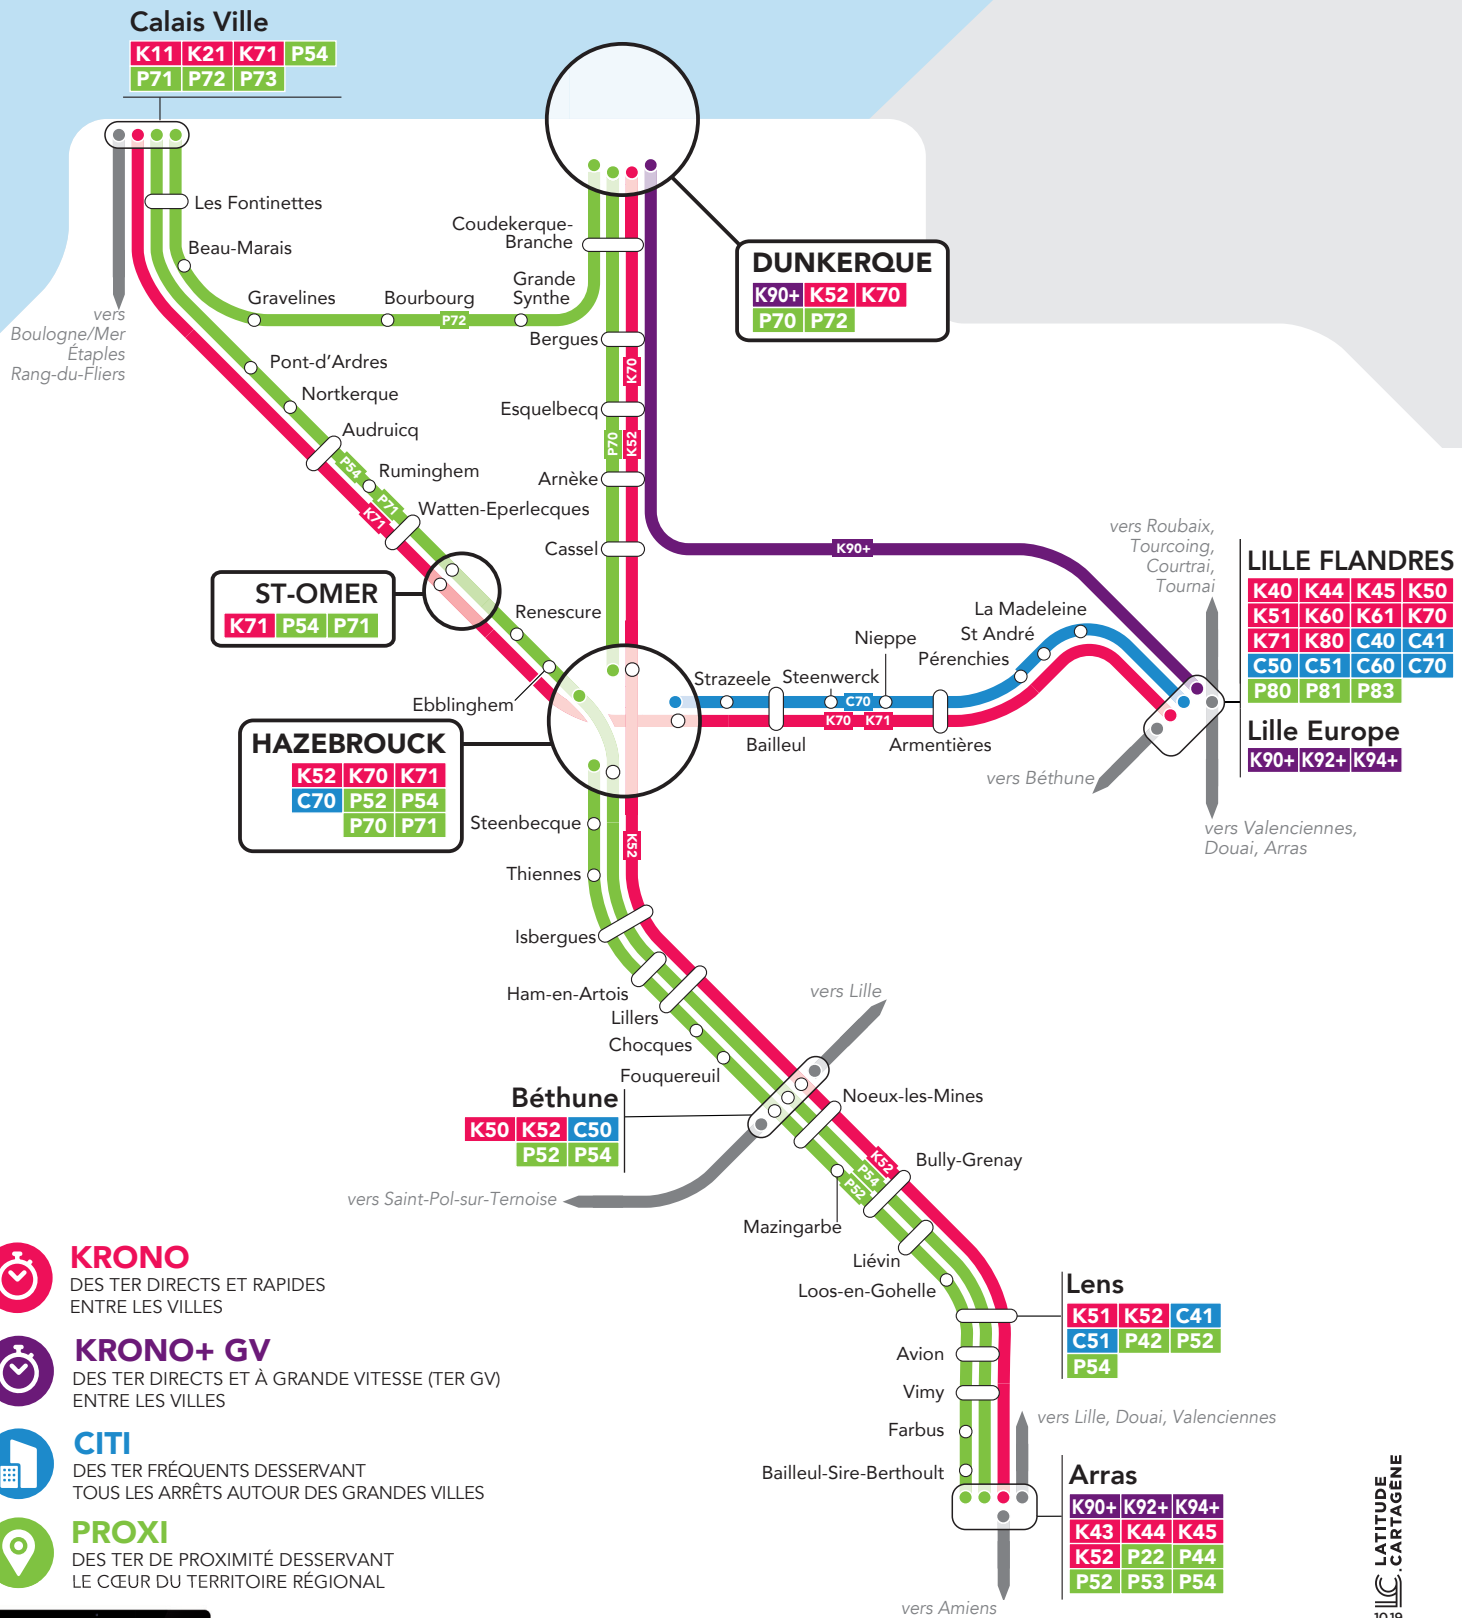

# MES LIGNES TER

## SECTEUR : HAZEBROUCK - ST-OMER - DUNKERQUE

**KRONO**  
 DES TER DIRECTS ET RAPIDES  
 ENTRE LES VILLES

**KRONO+ GV**  
 DES TER DIRECTS ET À GRANDE VITESSE (TER GV)  
 ENTRE LES VILLES

**CITI**  
 DES TER FRÉQUENTS DESSERVANT  
 TOUS LES ARRÊTS AUTOUR DES GRANDES VILLES

**PROXI**  
 DES TER DE PROXIMITÉ DESSERVANT  
 LE CŒUR DU TERRITOIRE RÉGIONAL

Pour connaître le détail de l'offre,  
 consultez les horaires disponibles sur :  
 • appli SNCF  
 • [ter.sncf.com/hautes-de-france](http://ter.sncf.com/hautes-de-france)

- GARES ET POINTS D'ARRÊTS
- GARES EN TERMINUS DE LIGNE