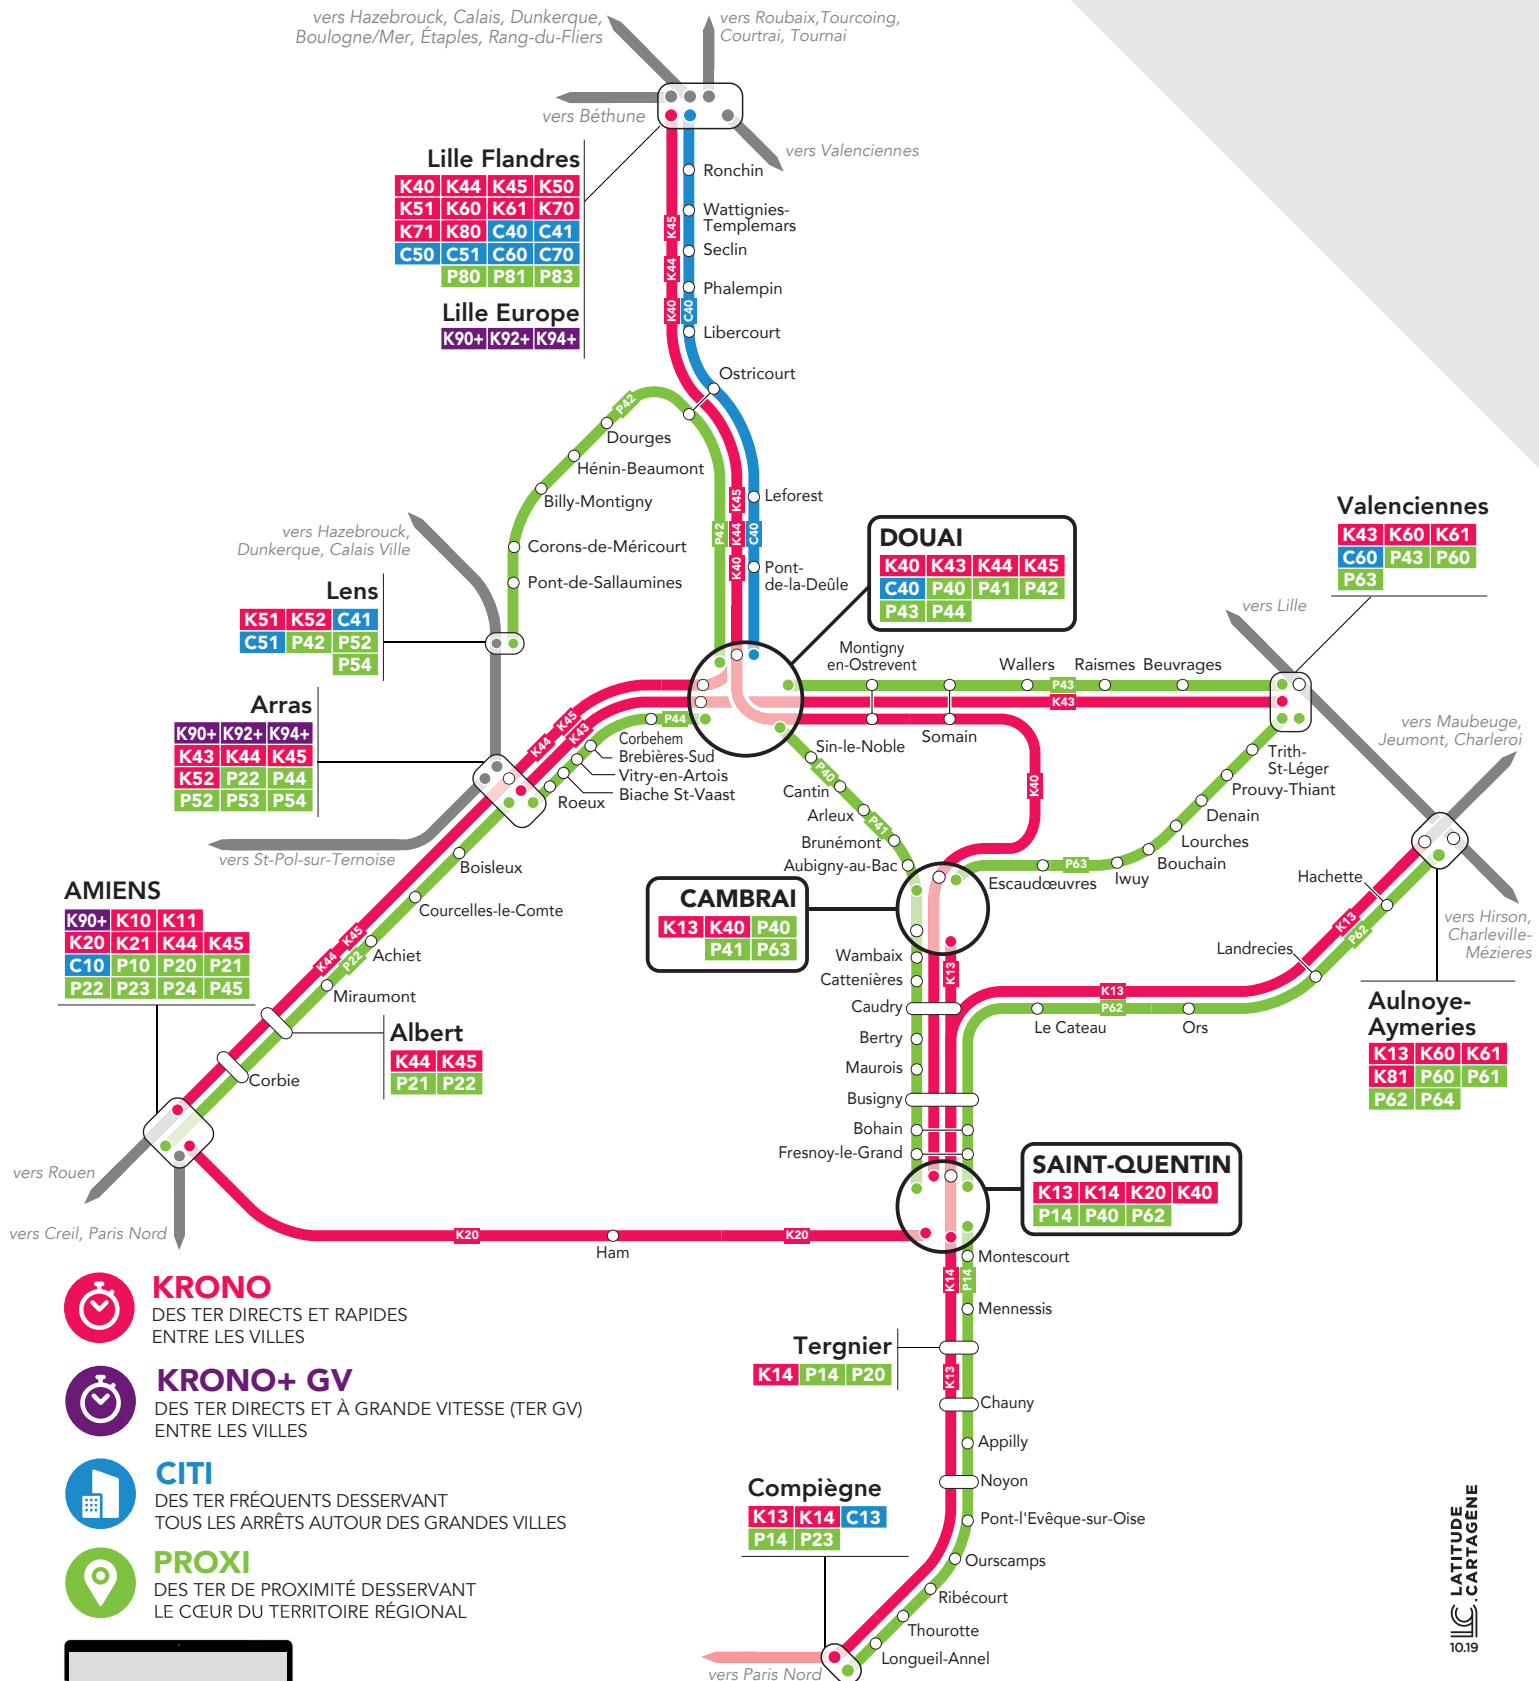

MES LIGNES TER

SECTEUR : DOUAI - CAMBRAI - ST-QUENTIN

KRONO
DES TER DIRECTS ET RAPIDES ENTRE LES VILLES

KRONO+ GV
DES TER DIRECTS ET À GRANDE VITESSE (TER GV) ENTRE LES VILLES

CITI
DES TER FRÉQUENTS DESSERVANT TOUS LES ARRÊTS AUTOUR DES GRANDES VILLES

PROXI
DES TER DE PROXIMITÉ DESSERVANT LE CŒUR DU TERRITOIRE RÉGIONAL

Pour connaître le détail de l'offre, consultez les horaires disponibles sur :

- appli SNCF
- ter.sncf.com/hauts-de-france

- GARES ET POINTS D'ARRÊTS
- GARES EN TERMINUS DE LIGNE