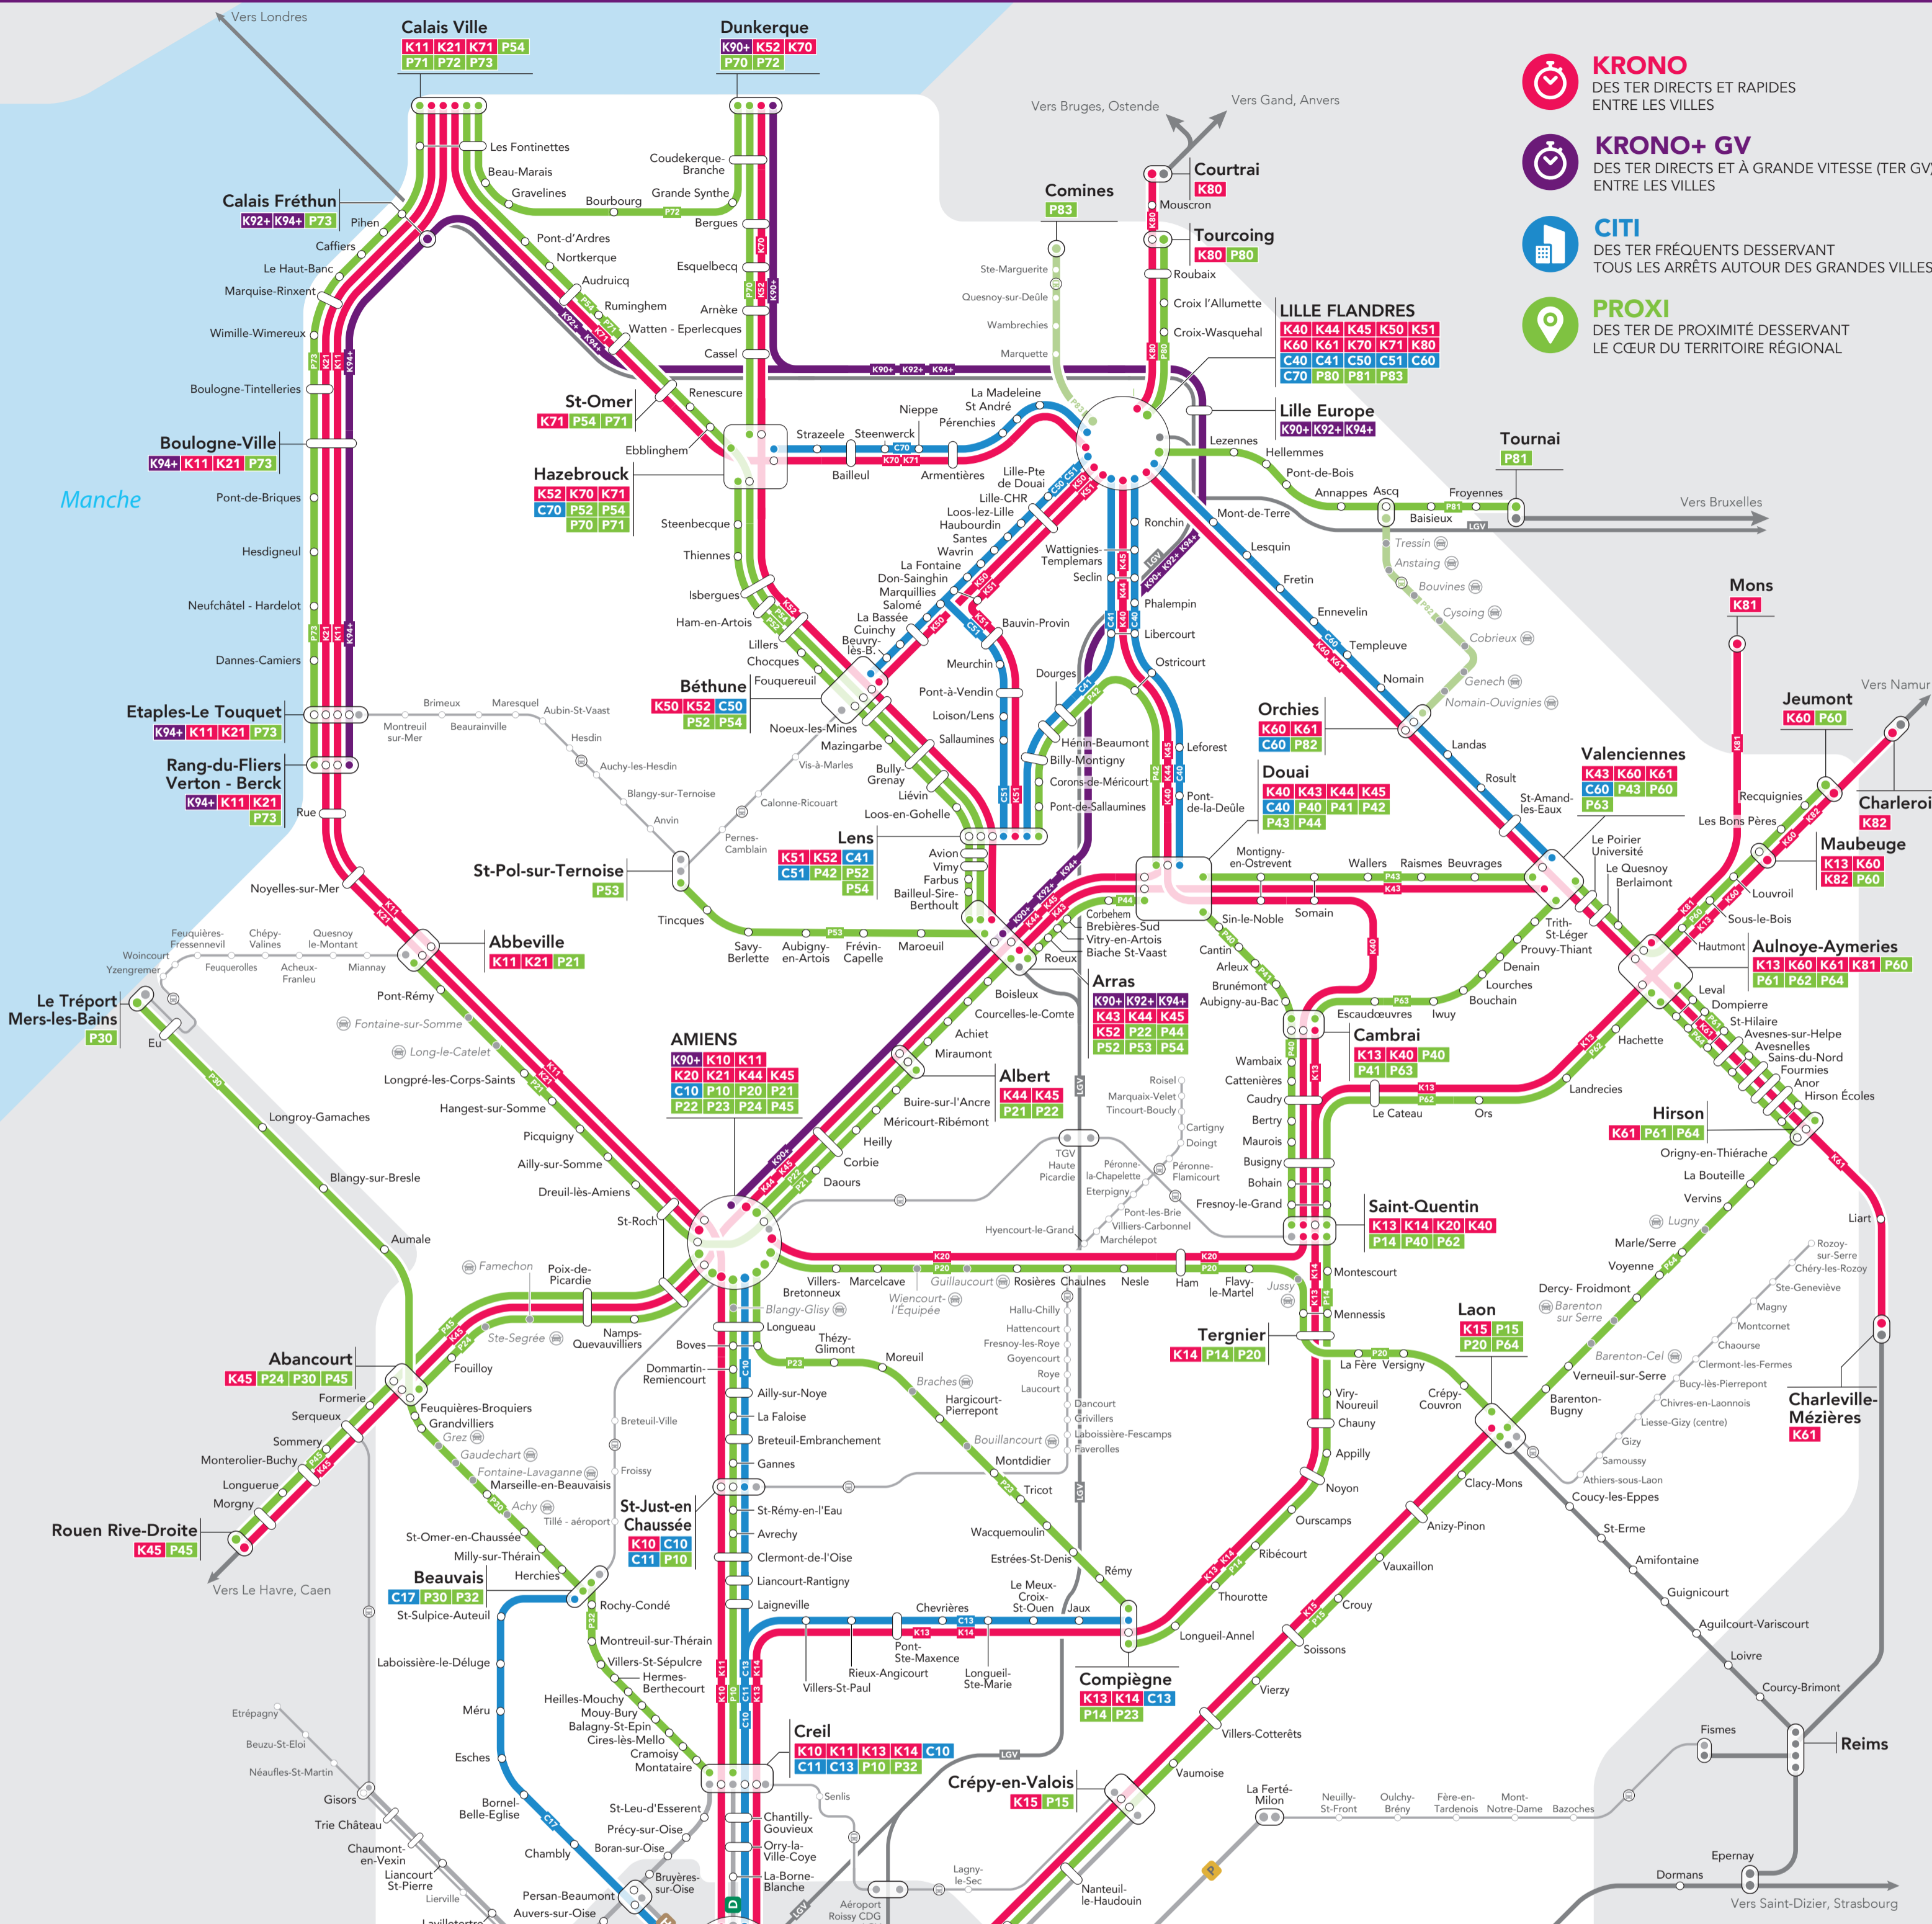

MES LIGNES TER HAUTS-DE-FRANCE

- KRONO**
DES TER DIRECTS ET RAPIDES ENTRE LES VILLES
- KRONO+ GV**
DES TER DIRECTS ET À GRANDE VITESSE (TER GV) ENTRE LES VILLES
- CITI**
DES TER FRÉQUENTS DESSERVANT TOUS LES ARRÊTS AUTOUR DES GRANDES VILLES
- PROXI**
DES TER DE PROXIMITÉ DESSERVANT LE CŒUR DU TERRITOIRE RÉGIONAL