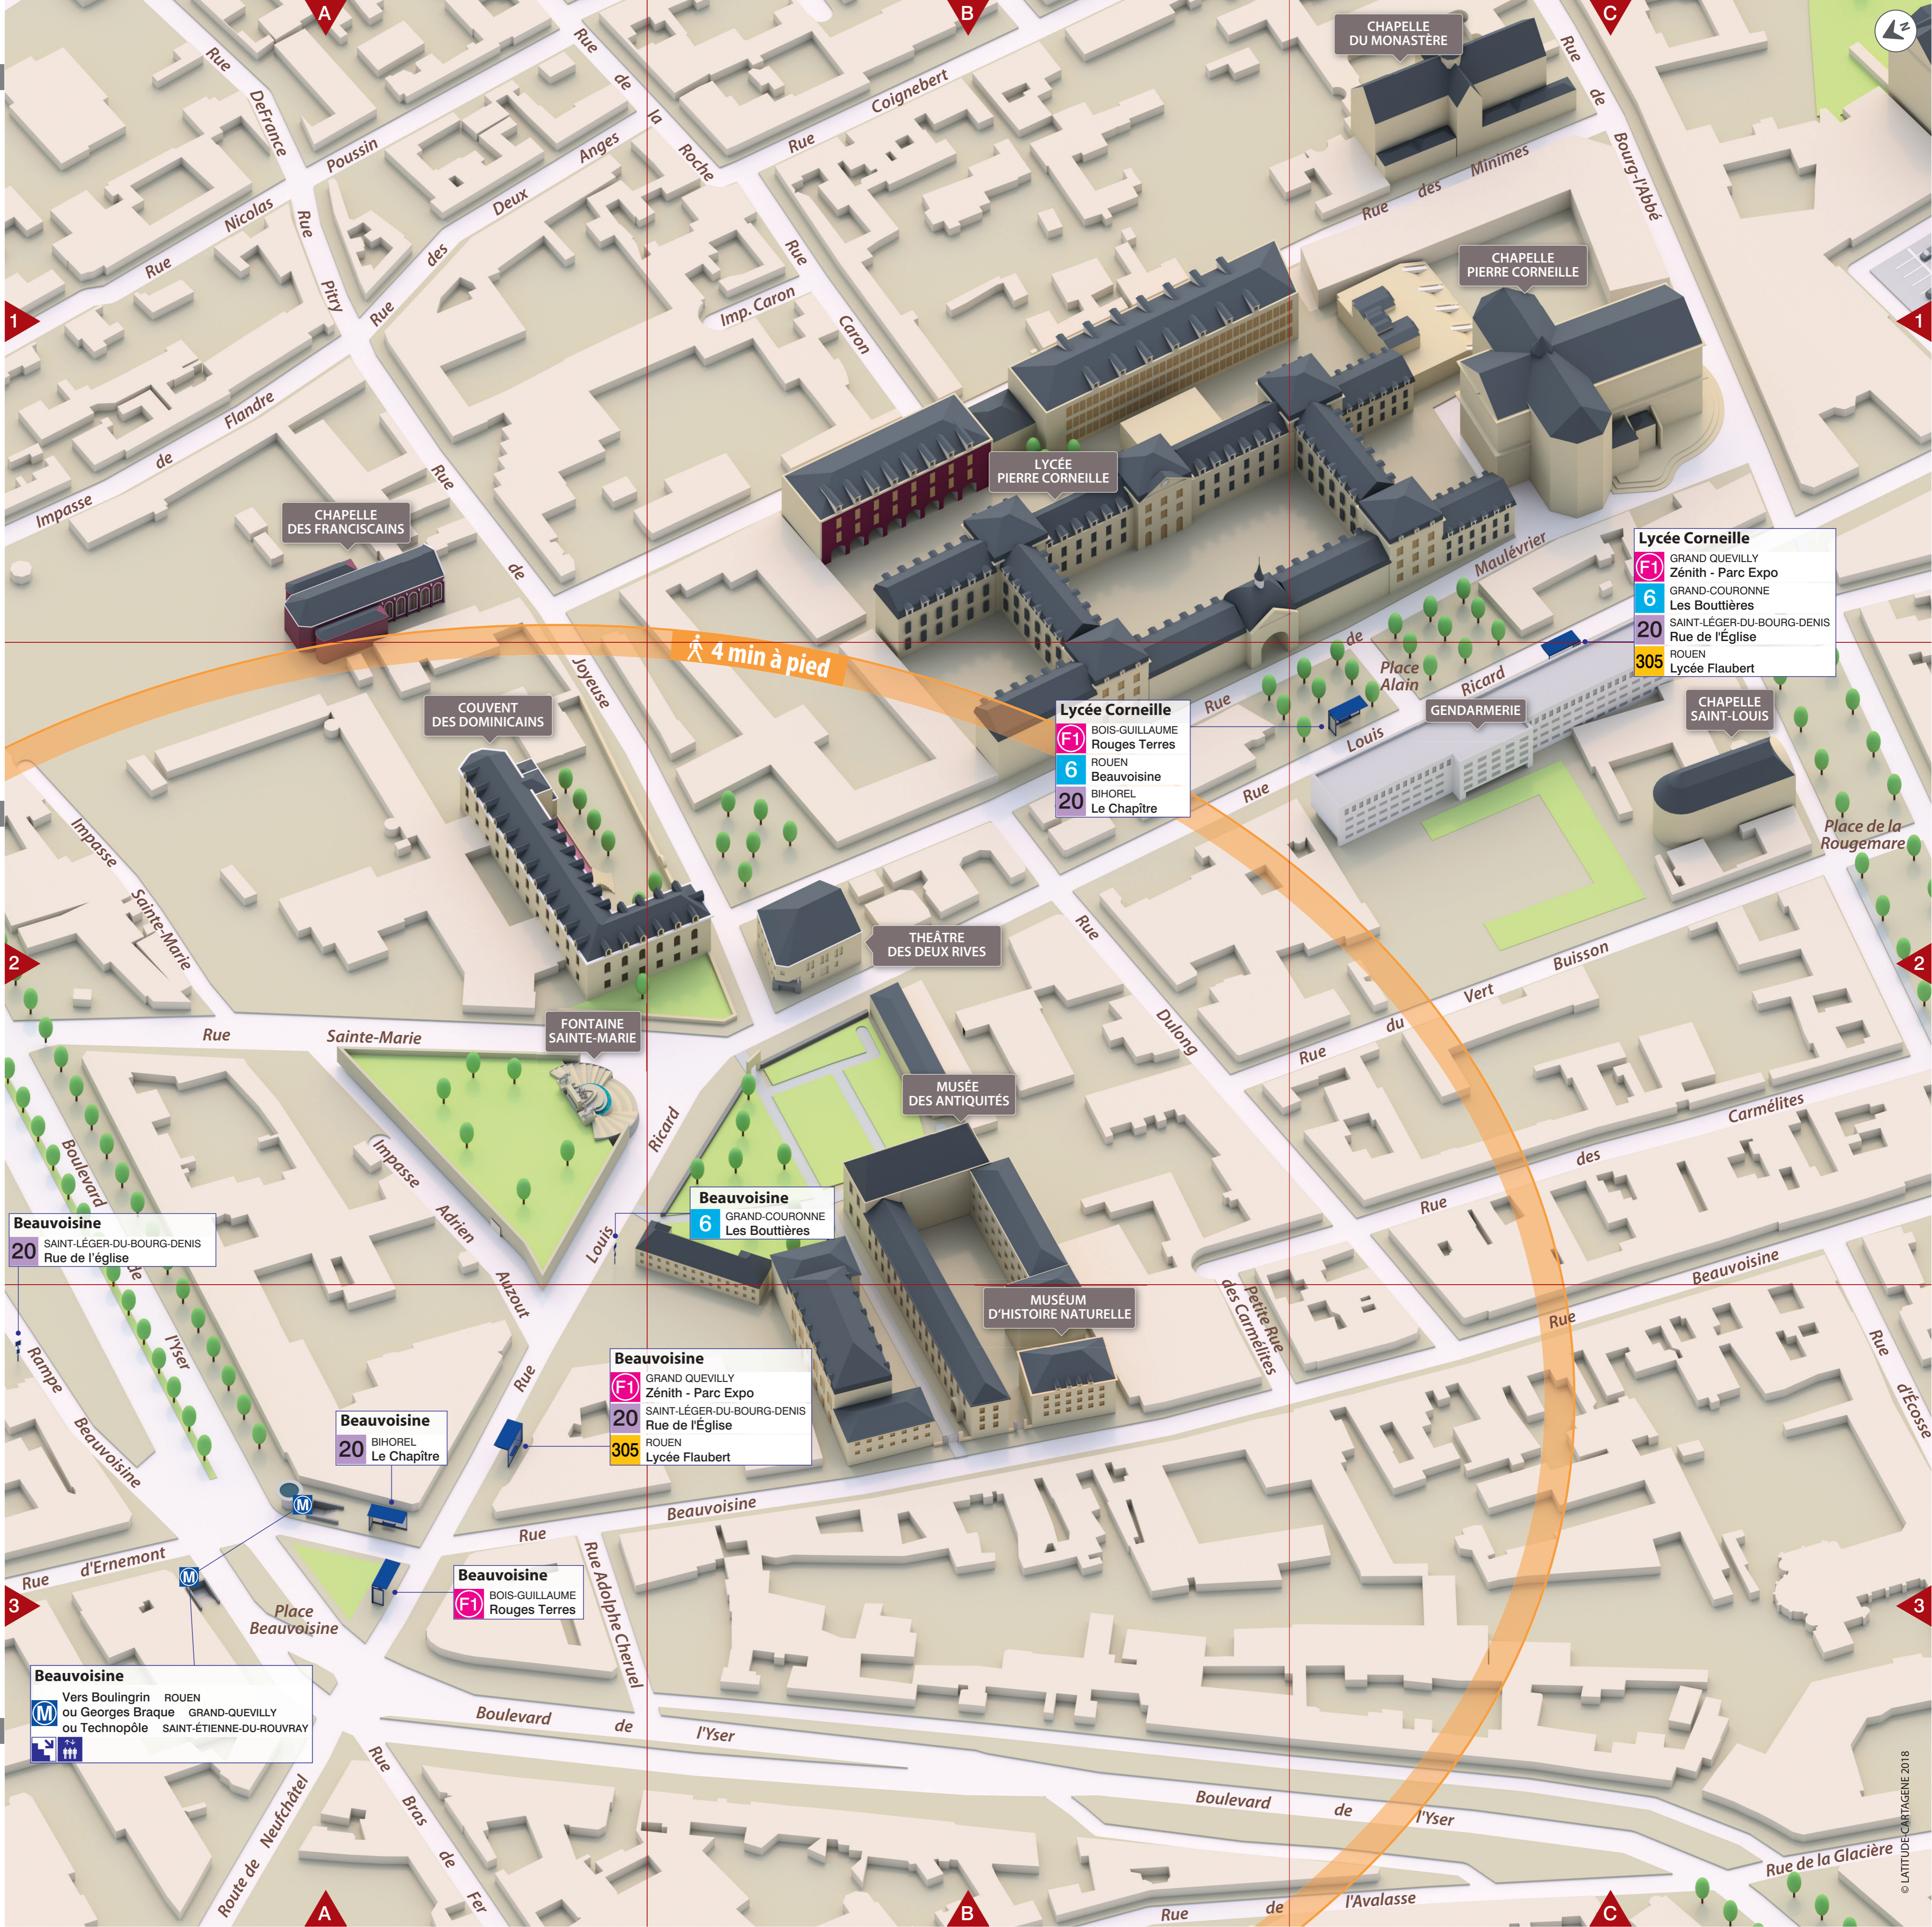

Index des rues

Adolphe Cheruel (Rue).....	A3
Adrien Auzout (Impasse).....	A2-A3
Avalasse (Rue de l').....	B3-C3
Beauvoisine (Rampe).....	A3
Beauvoisine (Rue).....	A3-C2
Bras de Fer (Rue).....	A3
Carmélites (Petite Rue des).....	B3
Carmélites (Rue des).....	C2
Caron (Impasse).....	B1
Caron (Rue).....	B1
Coignebert (Rue).....	B1
DeFrance (Rue).....	A1
Deux Angés (Rue des).....	A1
Dulong (Rue).....	B2-C3
Écosse (Rue d').....	C2-C3
Ernemont (Rue d').....	A3
Flandre (Impasse de).....	A1
Glacière (Rue de la).....	C3
Joyeuse (Rue de).....	A1-B2
Louis Ricard (Rue).....	A3-C1
Maulévrier (Rue de).....	B2-C1
Minimes (Rue des).....	B1-C1
Neufchâtel (Route de).....	A3
Nicolas Poussin (Rue).....	A1
Pitry (Rue).....	A1
Roche (Rue de la).....	A1-B1
Sainte-Marie (Impasse).....	A2
Sainte-Marie (Rue).....	A2
Vert Buisson (Rue du).....	C2
Yser (Boulevard de l').....	A2-C3

Index des lieux remarquables

Chapelle des Franciscains.....	A1
Chapelle du Monastère.....	C1
Chapelle Pierre Corneille.....	C1
Chapelle Saint-Louis.....	C2
Couvent des Dominicains.....	A2
Fontaine Sainte-Marie.....	A2
Gendarmerie.....	C2
Lycée Pierre Corneille.....	B1-C1
Musée des Antiquités.....	B2
Muséum d'Histoire Naturelle.....	B3
Théâtre des Deux Rives.....	B2

Légende

-  STATION DE MÉTRO
-  ESCALIER
-  ASCENSEUR

Beauvoisine
20 SAINT-LÉGER-DU-BOURG-DENIS
Rue de l'Église

Beauvoisine
20 BIHOREL
Le Chapitre

Beauvoisine
F1 BOIS-GUILLAUME
Rouges Terres

Beauvoisine
M Vers Boulingrin ROUEN
ou Georges Braque GRAND-QUEVILLY
ou Technopôle SAINT-ÉTIENNE-DU-ROUVRAY

Beauvoisine
F1 GRAND-QUEVILLY
Zénith - Parc Expo
20 SAINT-LÉGER-DU-BOURG-DENIS
Rue de l'Église
305 ROUEN
Lycée Flaubert

Lycée Corneille
F1 BOIS-GUILLAUME
Rouges Terres
6 ROUEN
Beauvoisine
20 BIHOREL
Le Chapitre