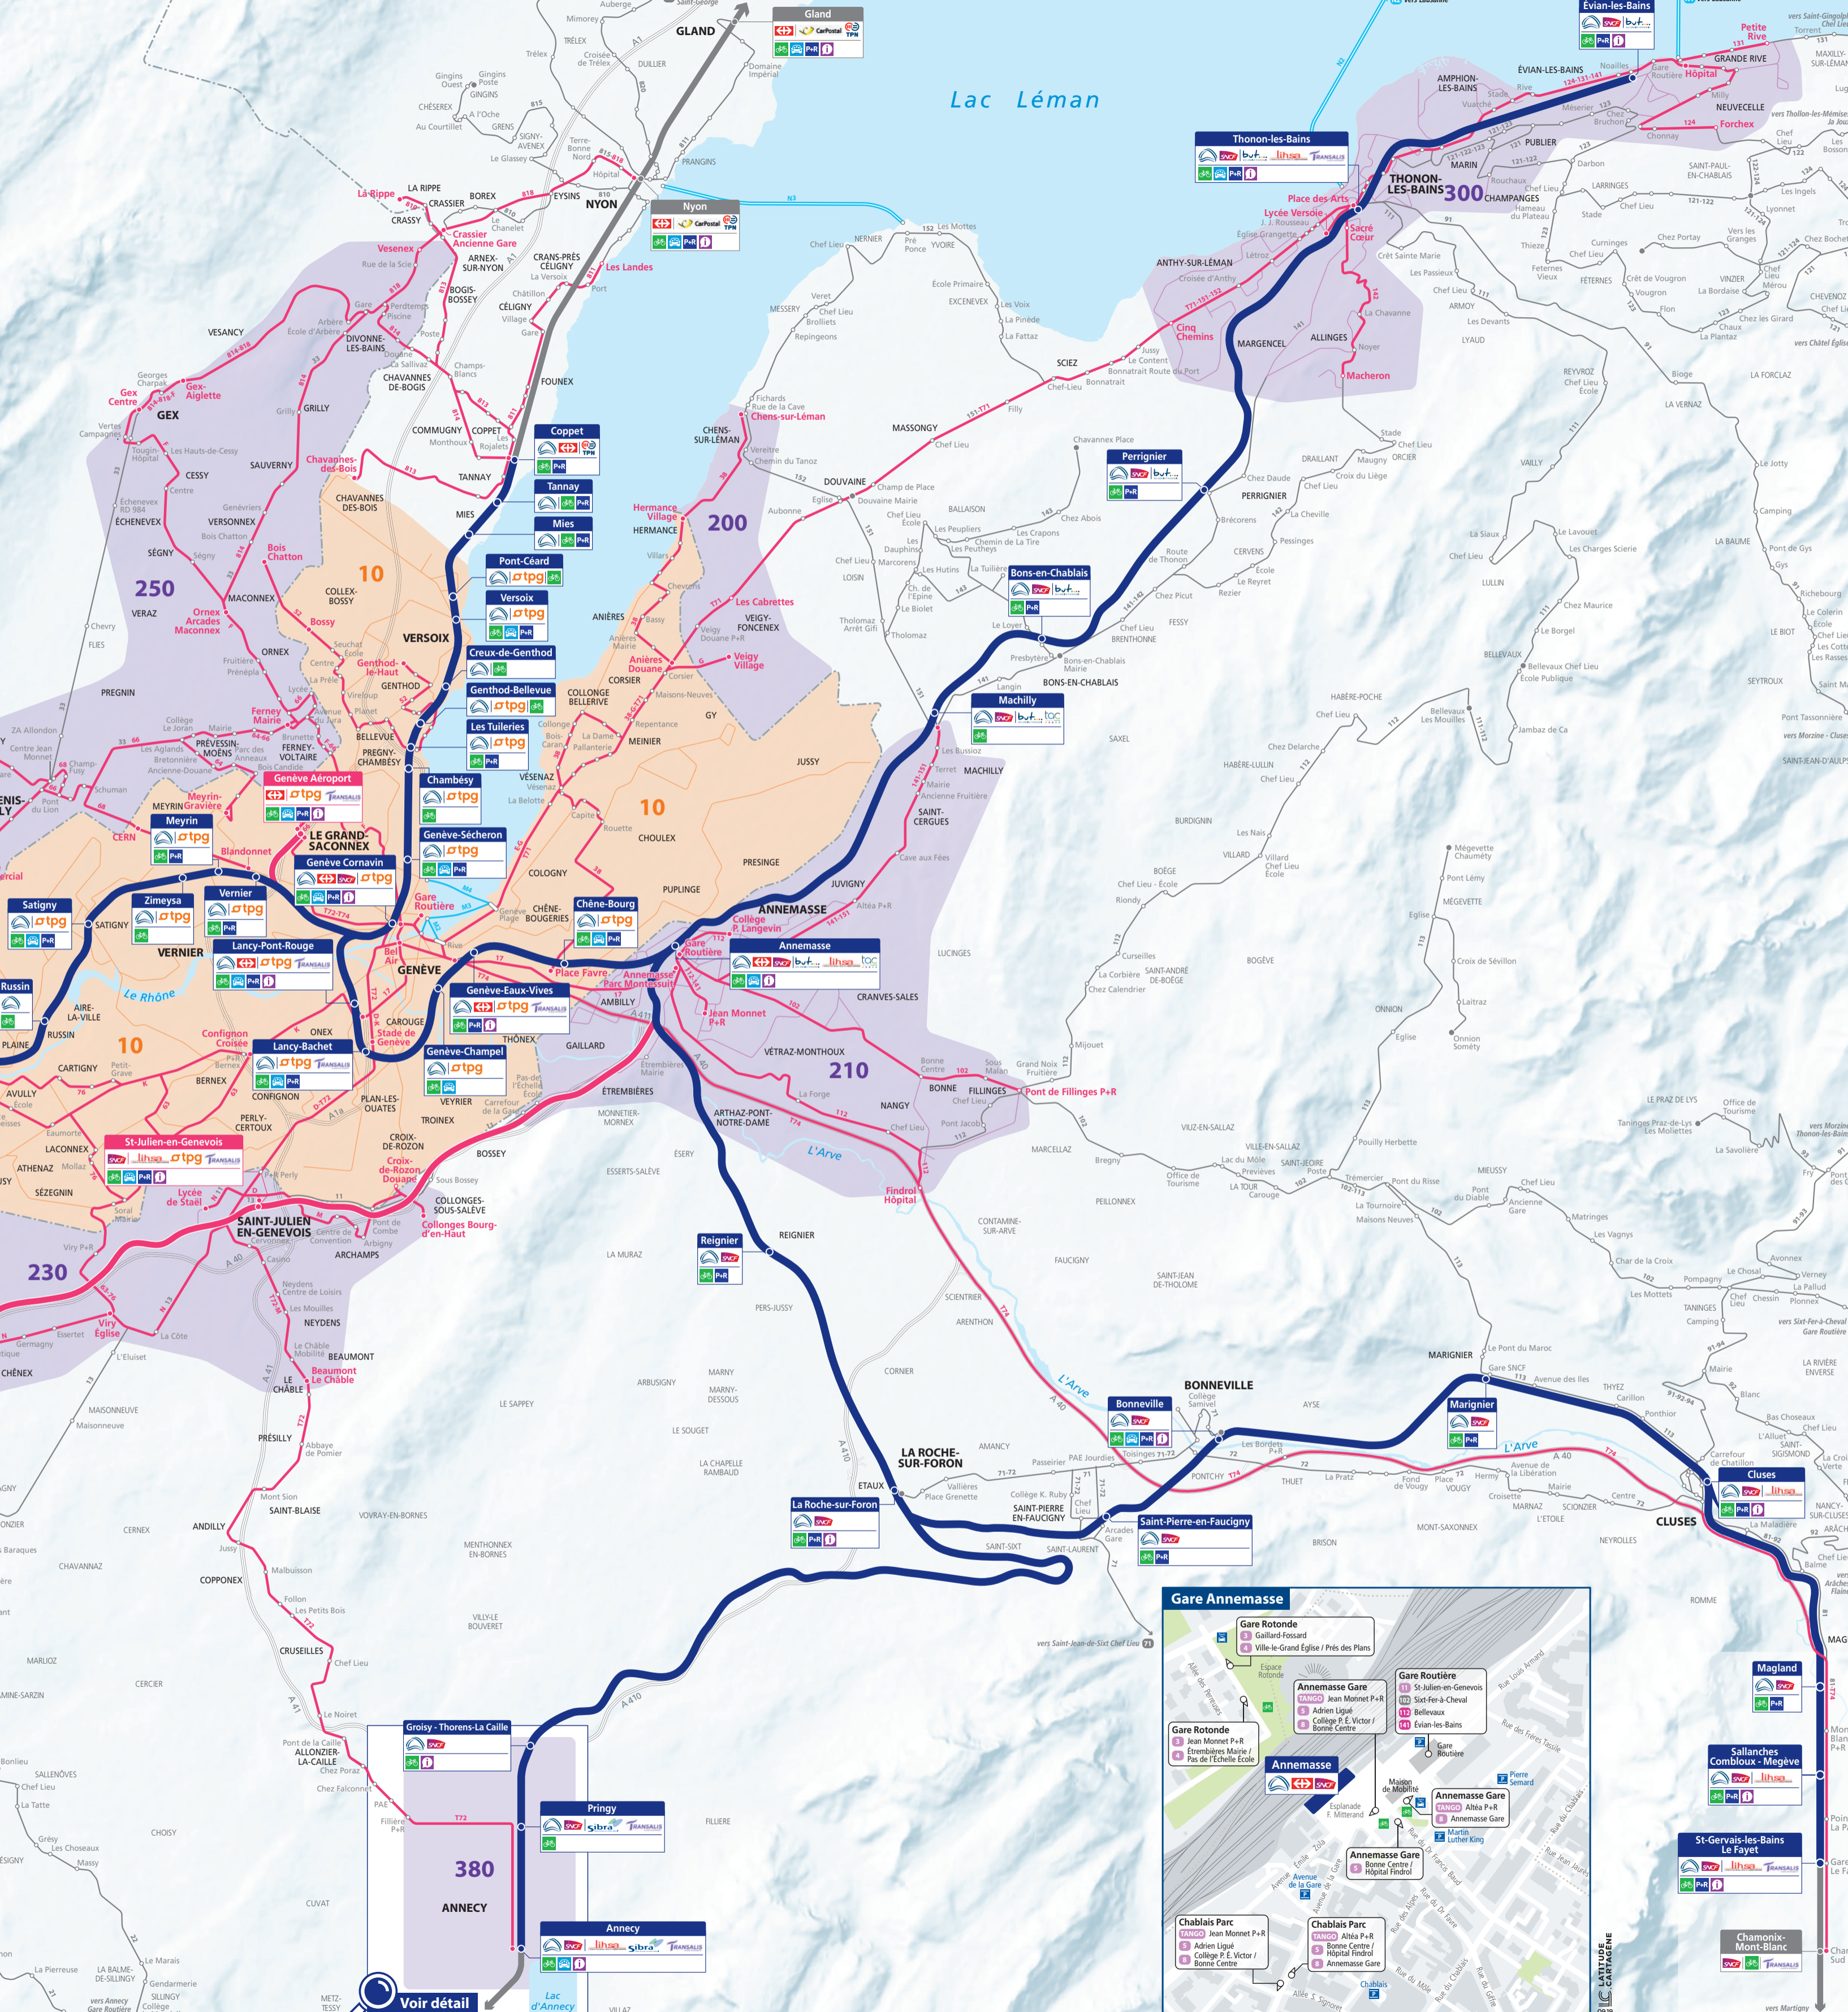

Plan de la communauté tarifaire léman>>pass

nos voyages sans frontière

Légende

Léman Pass

- Lignes Léman Express
- Zone 10 suisse intégrées au Léman Pass
- Zones françaises intégrées au Léman Pass
- Lignes Léman Pass
- Réseau TPG
- Réseaux BUT, SIBRA et TAC
- Mouettes Genevoises

Lignes hors Léman Pass

- Bus
- Train (Lignes CFF et SNCF)
- CGN

Services

- Stationnement / Consigne vélo
- Autopartage
- Parking Relais / Parking
- Guichet vente et information