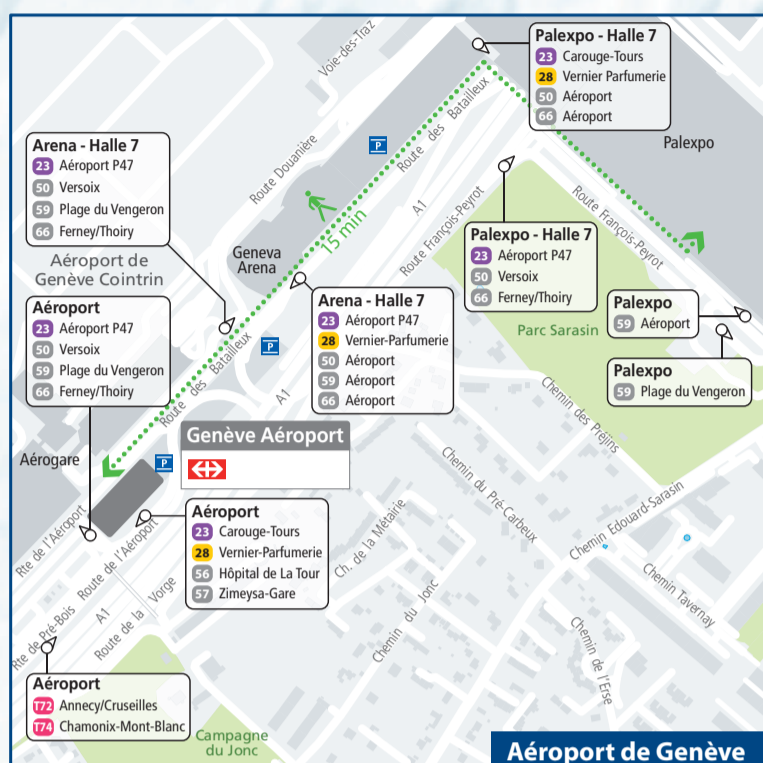

Plan de la communauté tarifaire léman>>pass

nos voyages sans frontière

Légende

Léman Pass

- Lignes Léman Express
- Zone 10 suisse intégrées au Léman Pass
- Zones françaises intégrées au Léman Pass
- Lignes Léman Pass
- Réseau TPG
- Réseaux BUT, SIBRA et TAC
- Mouettes Genevoises

Lignes hors Léman Pass

- Bus
- Train (Lignes CFF et SNCF)
- CGN

Services

- Stationnement / Consigne vélo
- Autopartage
- Parking Relais / Parking
- Guichet vente et information