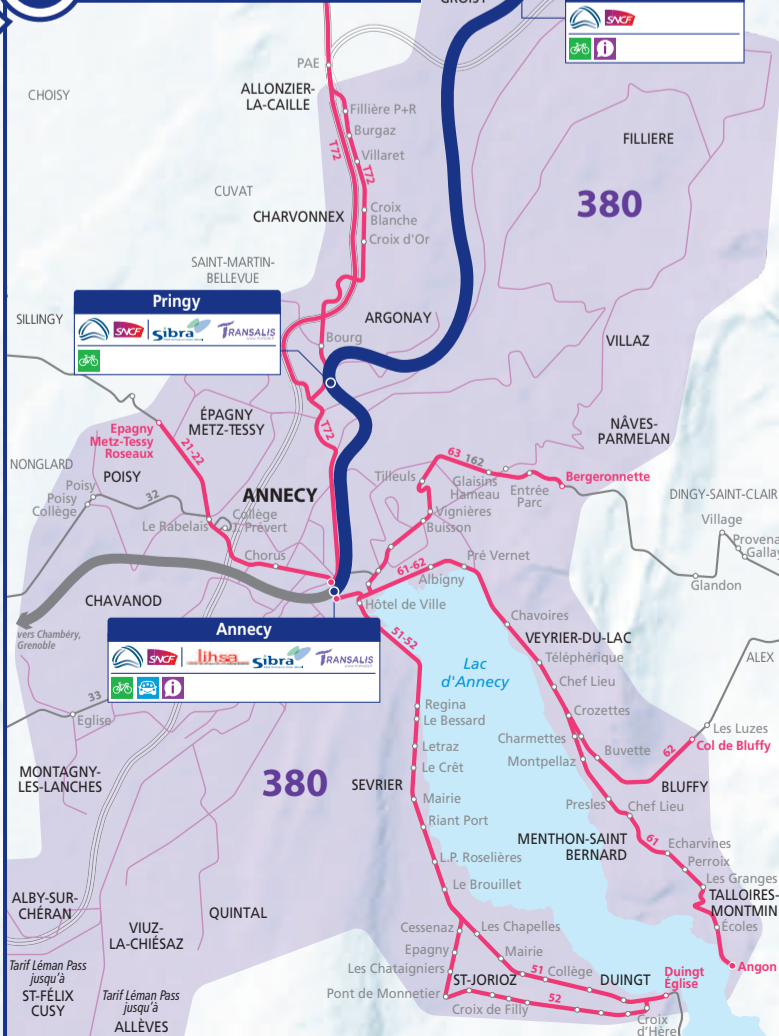

### Léman Pass

- Lignes Léman Express
- Zone 10 suisse intégrées au Léman Pass
- Zones françaises intégrées au Léman Pass
- Lignes Léman Pass
- Réseau TPG
- Réseaux BUT, SIBRA et TAC
- Mouettes Genevoises

### Lignes hors Léman Pass

- Bus
- Train (Lignes CFF et SNCF)
- CGN

### Détail Grand Anancy

### Voir détail Grand Anancy