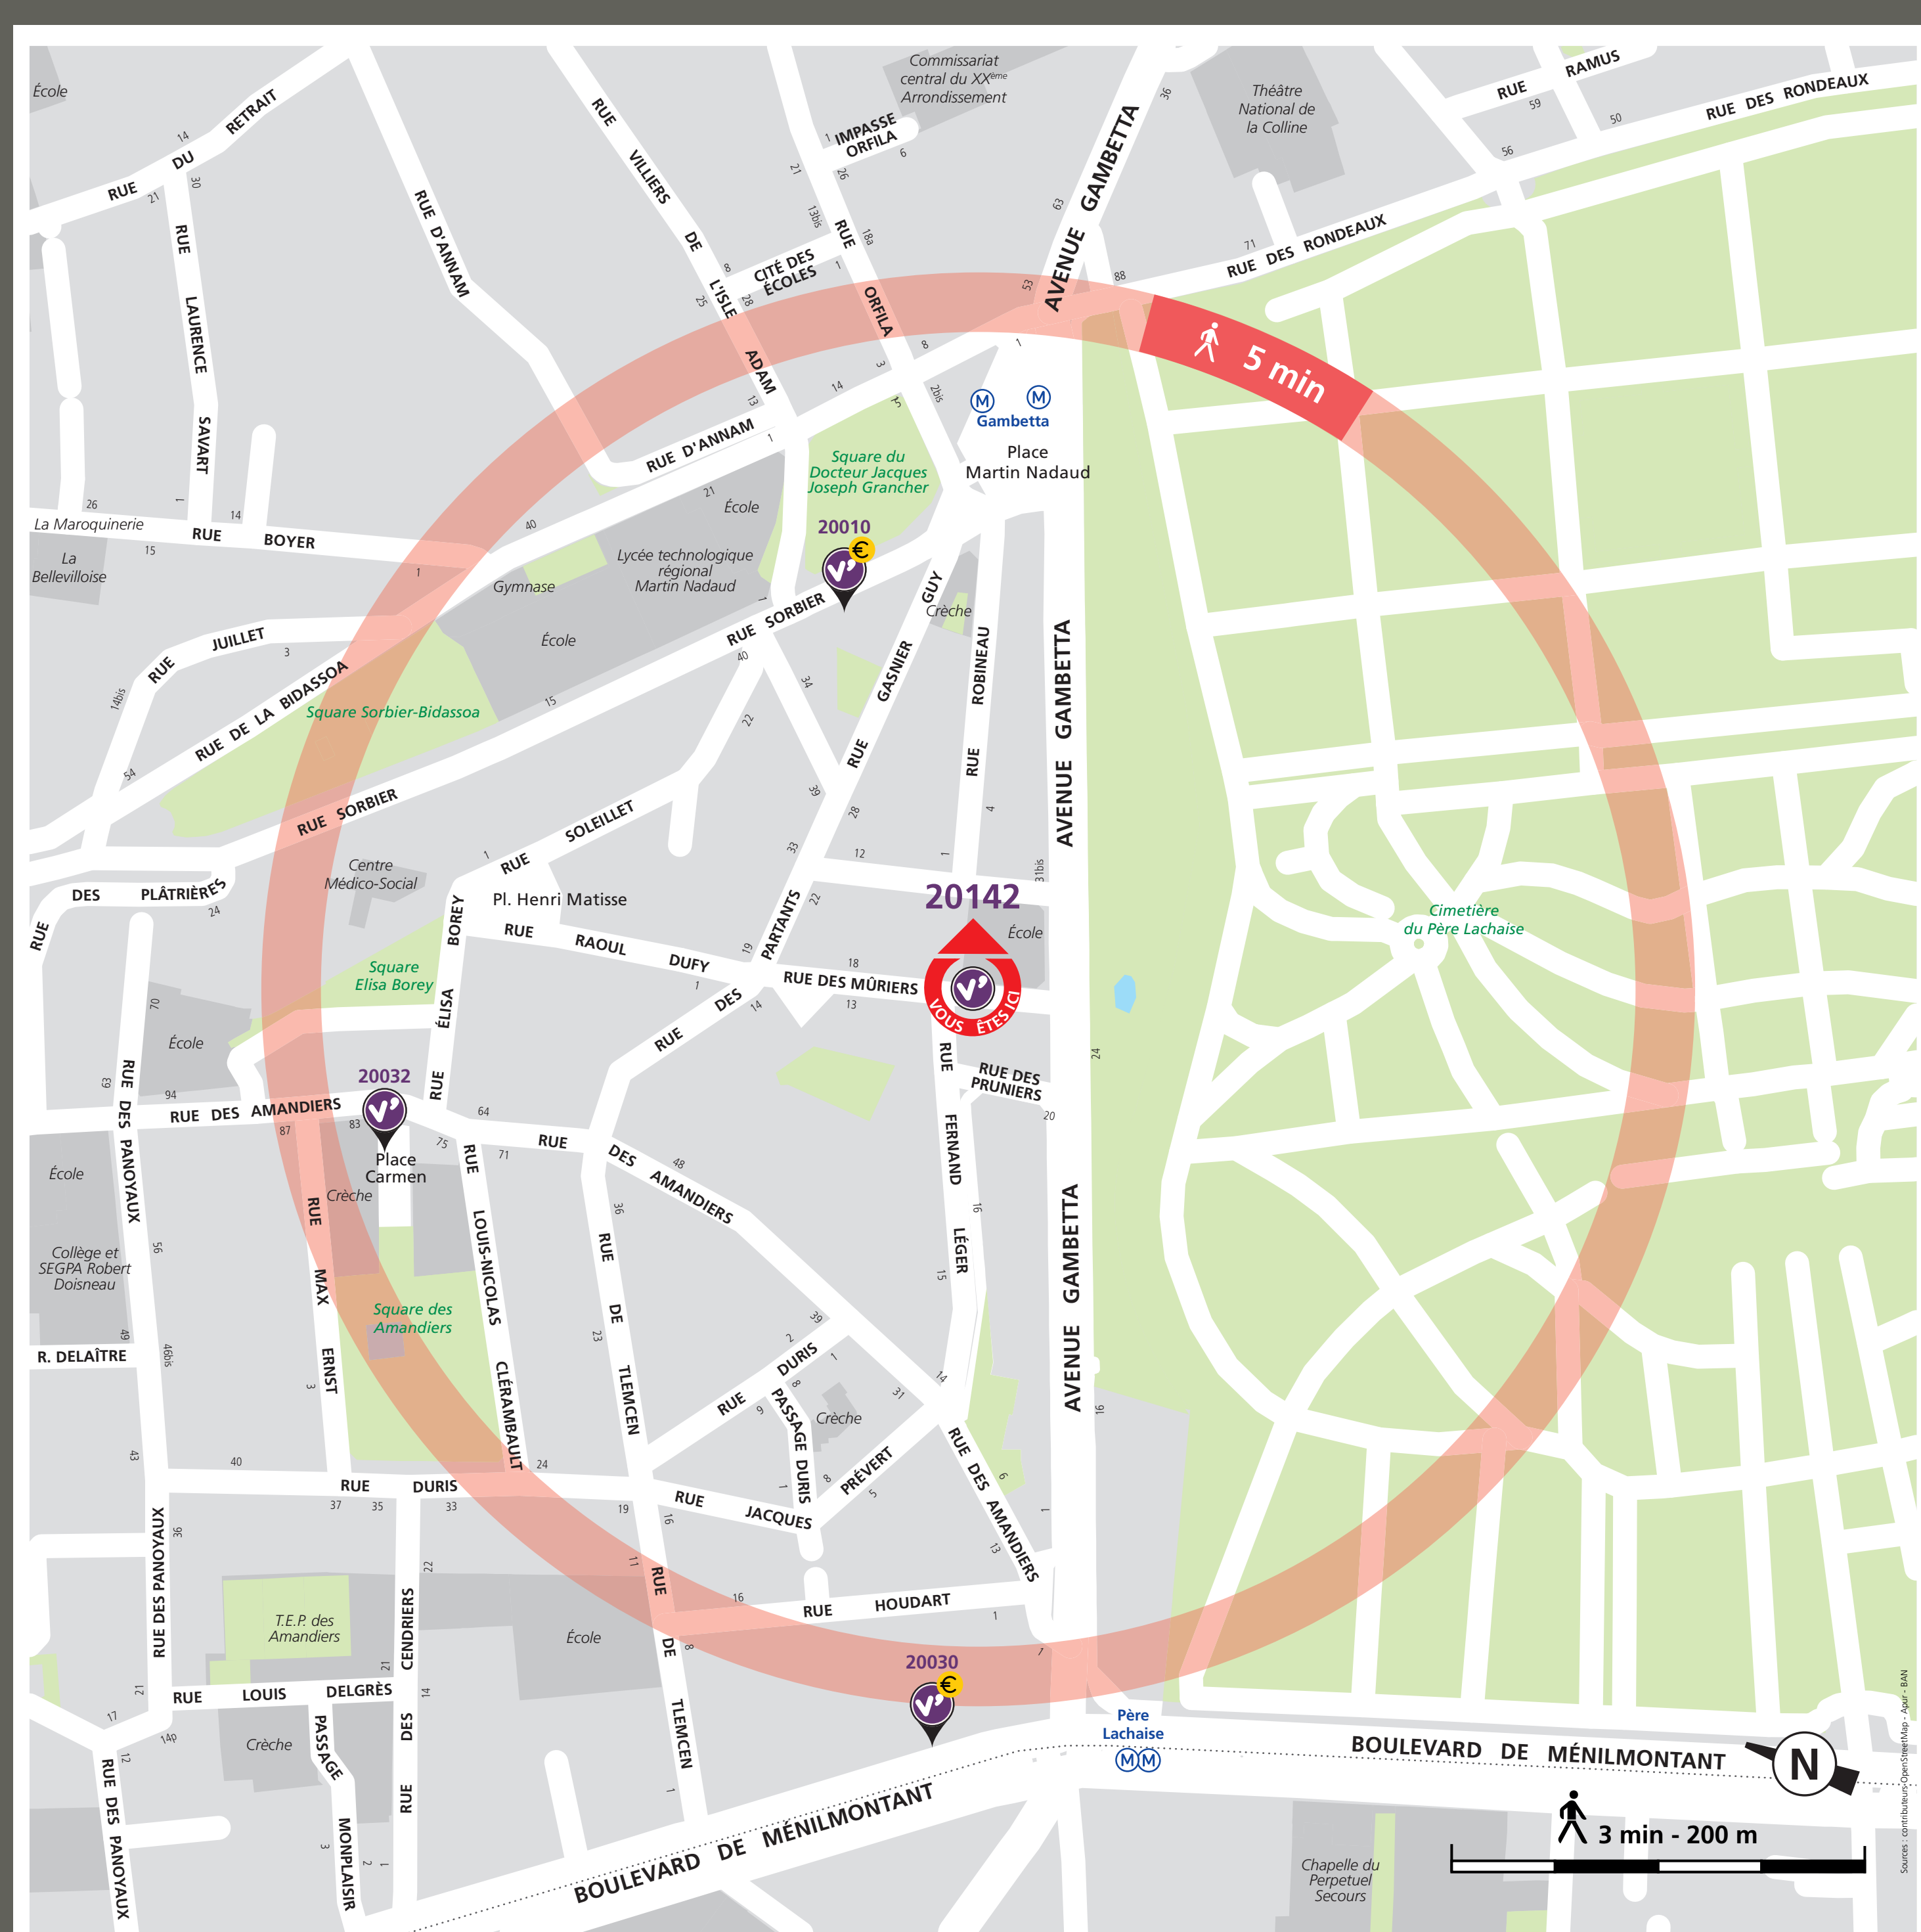

MÉTROPOLE

# Mûriers • Père Lachaise Paris

- Station Velib'
- Station Velib' avec borne de paiement

- Transilien
- Métro
- RER
- Tramway

..... Limite d'arrondissement ou de commune

15 : Urgences Médicales / SAMU 17 : Police-Secours 18 : Sapeurs-Pompiers