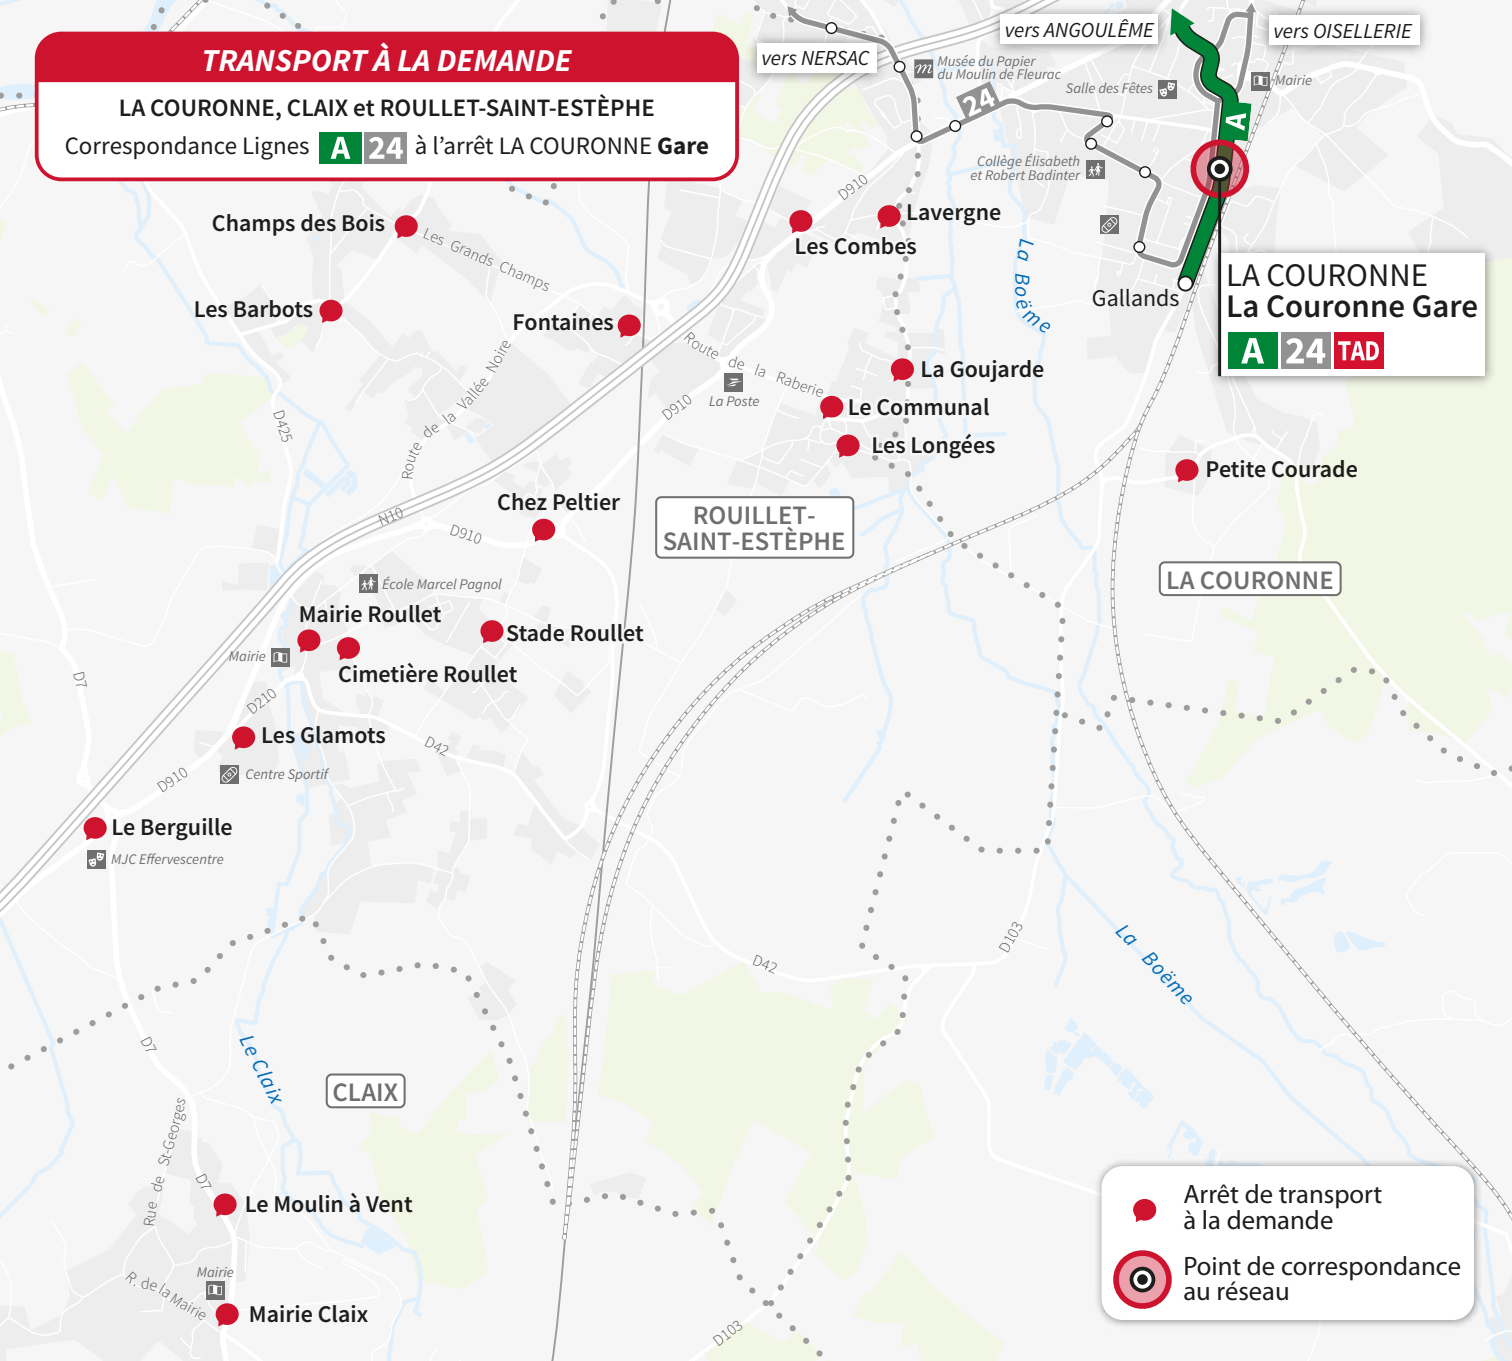

TRANSPORT À LA DEMANDE

LA COURONNE, CLAIX et ROULLET-SAINT-ESTÈPHE

Correspondance Lignes **A 24** à l'arrêt **LA COURONNE Gare**

LA COURONNE
La Couronne Gare
A 24 TAD

-  Arrêt de transport à la demande
-  Point de correspondance au réseau