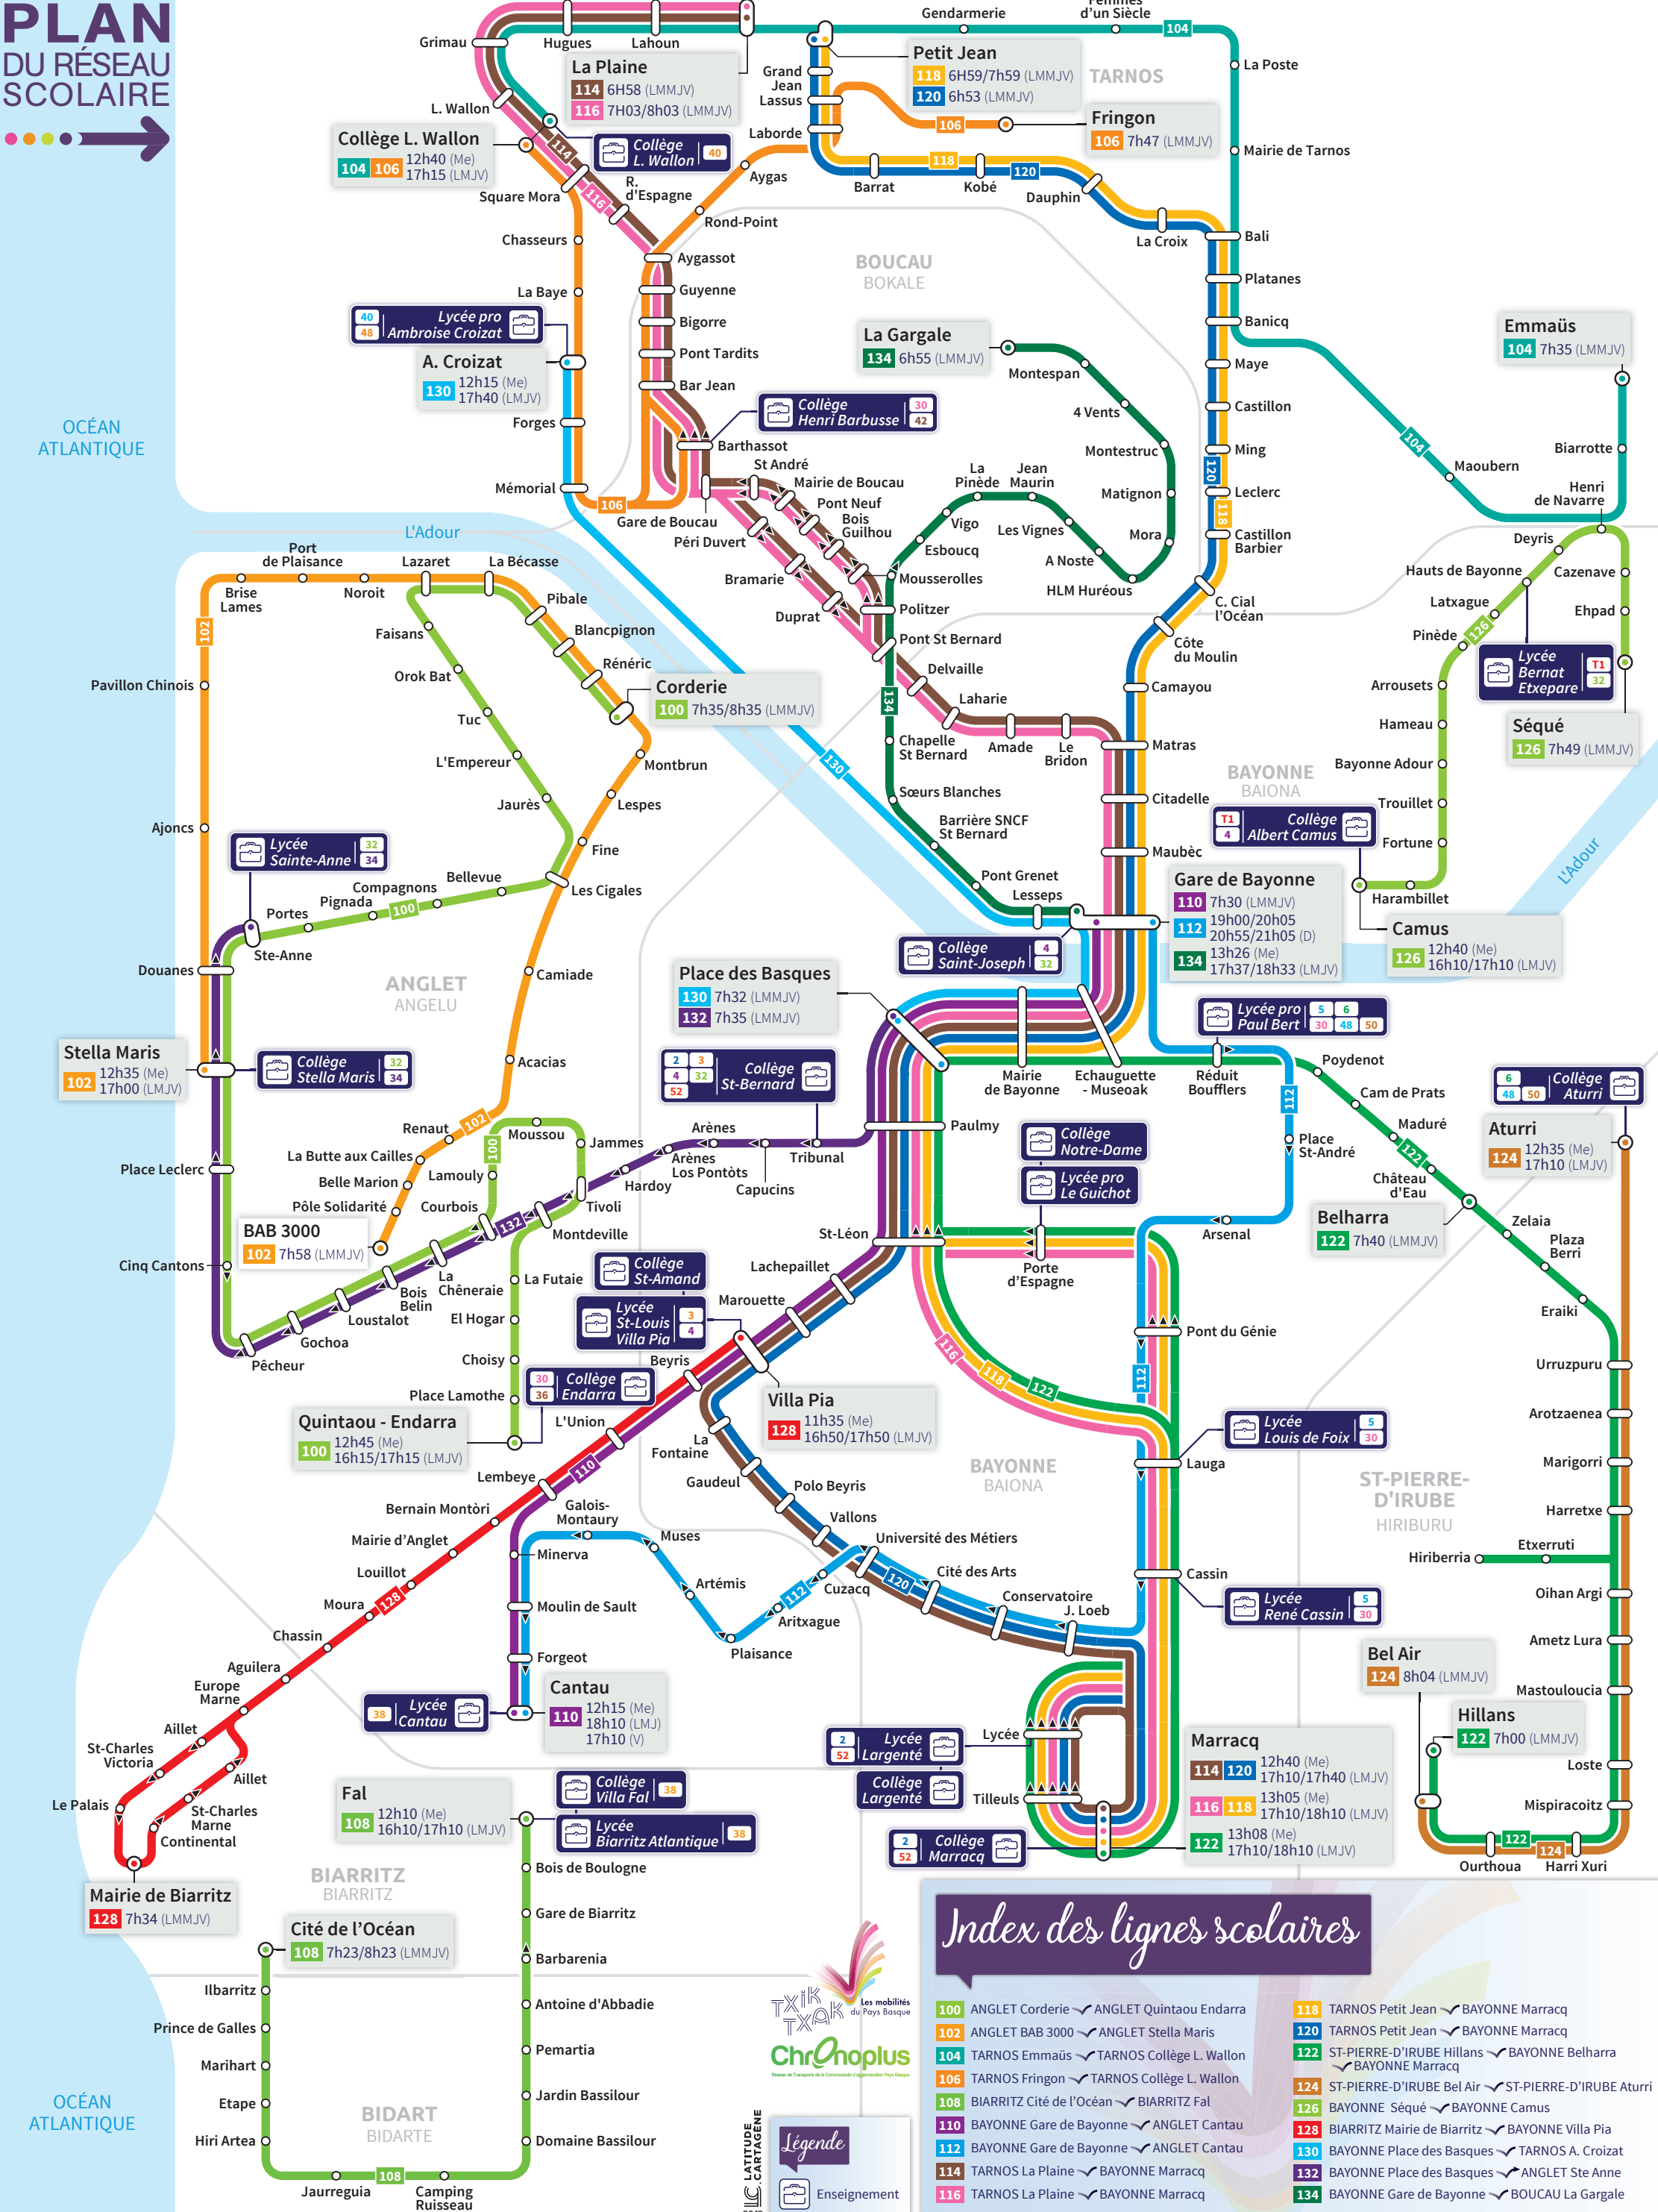

PLAN DU RÉSEAU SCOLAIRE

Océan Atlantique

Océan Atlantique

Index des lignes scolaires

100	ANGLET Corderie ✓ ANGLET Quintau Endarra	118	TARNOS Petit Jean ✓ BAYONNE Marracq
102	ANGLET BAB 3000 ✓ ANGLET Stella Maris	120	TARNOS Petit Jean ✓ BAYONNE Marracq
104	TARNOS Emmaüs ✓ TARNOS Collège L. Wallon	122	ST-PIERRE-D'IRUBE Hillans ✓ BAYONNE Belharra ✓ BAYONNE Marracq
106	TARNOS Fringon ✓ TARNOS Collège L. Wallon	124	ST-PIERRE-D'IRUBE Bel Air ✓ ST-PIERRE-D'IRUBE Aturri
108	BIARRITZ Cité de l'Océan ✓ BIARRITZ Fal	126	BAYONNE Séqué ✓ BAYONNE Camus
110	BAYONNE Gare de Bayonne ✓ ANGLET Cantau	128	BIARRITZ Mairie de Biarritz ✓ BAYONNE Villa Pia
112	BAYONNE Gare de Bayonne ✓ ANGLET Cantau	130	BAYONNE Place des Basques ✓ TARNOS A. Croizat
114	TARNOS La Plaine ✓ BAYONNE Marracq	132	BAYONNE Place des Basques ✓ ANGLET Ste Anne
116	TARNOS La Plaine ✓ BAYONNE Marracq	134	BAYONNE Gare de Bayonne ✓ BOUCAU La Gargale

Légende

Enseignement

LATITUDE C. CARTAGÈNE 06.19