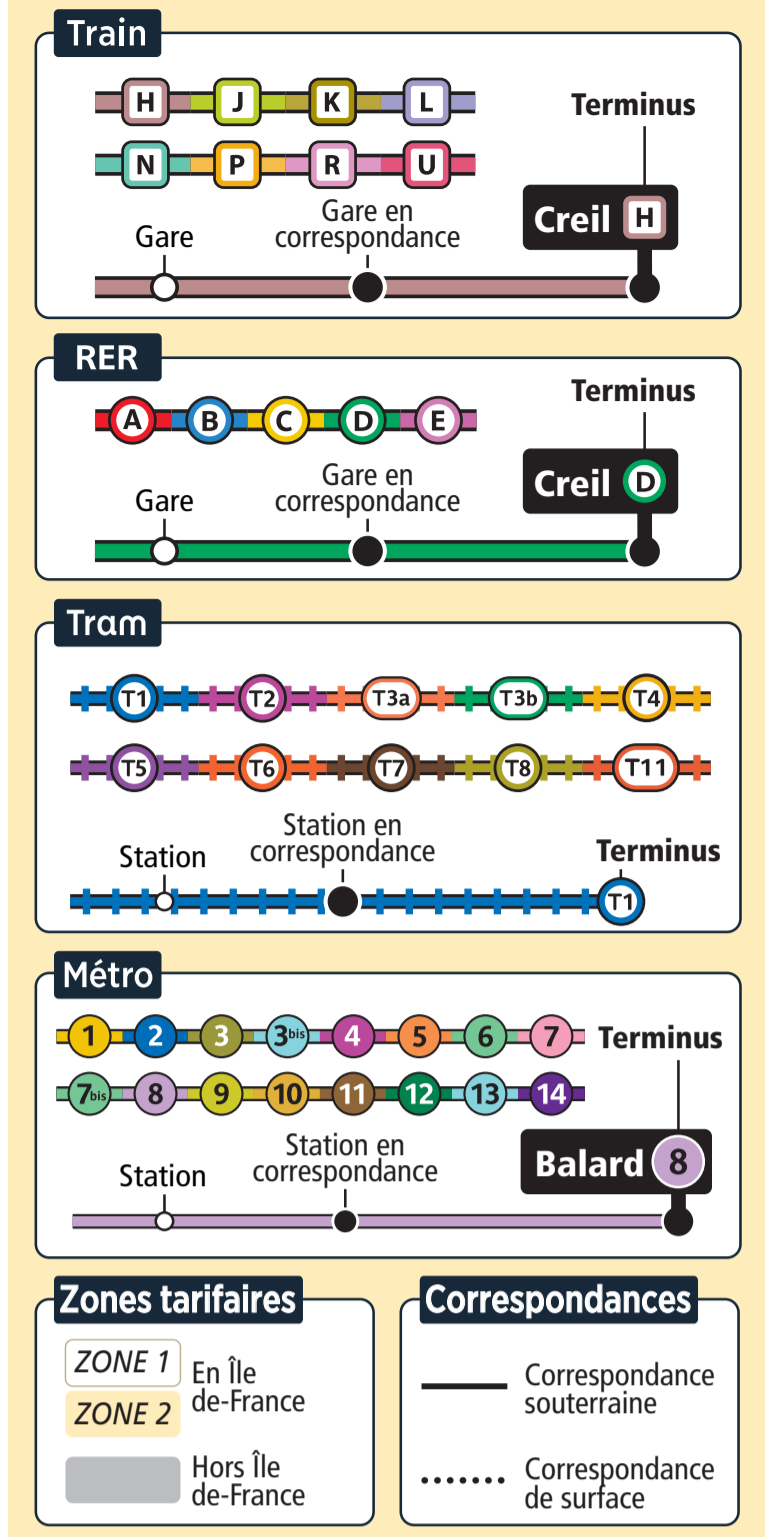

Plan Facile à lire

2018

Info mobi

Ce plan a été réalisé en collaboration avec l'association Valentin Haüy (AVH) et la Confédération Française pour la Promotion Sociale des Aveugles et Amblyopes (CFPSAA) pour assurer une qualité de lecture optimale aux voyageurs malvoyants.

Info mobi

UNE INFORMATION SPÉCIALISÉE POUR LES VOYAGEURS NON-VOYANTS ET MALVOYANTS

- des conseillers pour vous aider à préparer vos déplacements
- les bus, trams, gares et stations équipés d'annonces sonores
- des plans « Facile à lire » envoyés gratuitement
- une assistance en cas de difficultés lors de vos déplacements

7h-22h, 7h-24h les samedis, 7j/7 sauf 1er mai
N°Cristal 09 70 81 83 85
APPEL NON SURTAXE

vianavigo.com
Préparez votre itinéraire et téléchargez des plans adaptés.

optile.com **RATP** **SNCF**
ratp.fr 34 24 (service gratuit + prix d'appel) **transilien.com** 36 58 (020 €/min depuis un poste fixe)

Le saviez-vous ?

ÎLE-DE-FRANCE MOBILITÉS POURSUIT SON ENGAGEMENT POUR DES TRANSPORTS PLUS ACCESSIBLES

930 M€ pour

- l'accélération des travaux d'accessibilité des gares et des points d'arrêt bus
- des nouveaux agents d'assistance aux PMR en gare
- l'amélioration du transport à la demande PAM
- le soutien aux innovations techniques et numériques dédiées à la mobilité des PMR

| A | A4 Fort d'Aubervilliers
C2 Franklin
D. Roosevelt
A3 Front Populaire
B3 Funiculaire de Montmartre | B | A2 Gabriel Péri
D3 Gaîté
C5 Gallieni
D4 Gambetta
D4 Gare d'Austerlitz
D3 Gare du Nord
D3 Gare Saint-Lazare
D2 Gennevilliers | C | A2 Georges Brassens
D2 George V
D4 Goncourt
B3 Grands Boulevards
B2 Guy Môquet | D | A2 Alexandre Dumas
C2 Alma Marceau
B1 Anatole France
B3 Anvers
C2 Argenteuil
C4 Arts et Métiers
A1 Asnières
A2 Asnières-les-Courtilles
A2 Asnières-sur-Seine
A3 Assemblée Nationale
C3 Aubert
A4 Aubervilliers Pantin
A5 Auguste Delaune
D4 Avenue de France
D2 Avenue Émile Zola
C2 Avenue Foch
C2 Avenue Henri Martin
C4 Avron | E | A1 Colombes
B3 Barès
D2 Commerce
D2 Concorde
D4 Convention
A3 Basilique de Saint-Denis
A4 Courcouronnes
B1 Courbevoie
C4 Couronnes
C5 Béault
D4 Bercy
D4 Bibliothèque François Mitterrand
E1 Billancourt
D2 Bir-Hakeim
B3 Blanche
B5 Bobigny Pablo Picasso
B5 Bobigny Pantin
A1 Boissière
C2 Boissière
B4 Bolivar
B3 Bonne Nouvelle
D4 Botzaris
D2 Boulogne-Bancigny
D2 Boulainvilliers
D1 Boulogne
D1 Jean Jaurès
D1 Boulogne Pont de Saint-Cloud
D3 Bourse
D3 Brancion
C4 Bréquet-Sabin
E1 Brimborion
B2 Brochant
B4 Buttes Chaumont
C4 Buzenval | F | C4 Faubourg de l'Arche
D3 Falguière
D2 Faubourg de l'Arche | G | A2 Gabriel Péri
D3 Gaîté
C5 Gallieni
D4 Gambetta
D4 Gare d'Austerlitz
D3 Gare du Nord
D3 Gare Saint-Lazare
D2 Gennevilliers | H | A2 Havre Caumartin
C2 Henri Farman
A5 Hôpital Avicenne
A4 Hôpital Delafontaine
B3 Hôtel de Ville
C3 Hôtel de Ville de la Courneuve
C2 Iéna
C2 Invalides
E2 Issy
E4 Issy Val de Seine
E2 Ivry-sur-Seine | I | A1 Jacqueline Aurioi
B4 Jacques Bonnaert
E2 Jacques-Henri Lartigue
D3 Jasmin
B4 Jaurès
D4 Javel
D2 Javel André Citroën
D3 Jean Moulin
B5 Jean Rostand
C3 Jourdain
C3 Jules Joffrin
D3 Jussieu | J | A1 Colombes
B3 Barès
D2 Commerce
D2 Concorde
D4 Convention
A3 Basilique de Saint-Denis
A4 Courcouronnes
B1 Courbevoie
C4 Couronnes
C5 Béault
D4 Bercy
D4 Bibliothèque François Mitterrand
E1 Billancourt
D2 Bir-Hakeim
B3 Blanche
B5 Bobigny Pablo Picasso
B5 Bobigny Pantin
A1 Boissière
C2 Boissière
B4 Bolivar
B3 Bonne Nouvelle
D4 Botzaris
D2 Boulogne-Bancigny
D2 Boulainvilliers
D1 Boulogne
D1 Jean Jaurès
D1 Boulogne Pont de Saint-Cloud
D3 Bourse
D3 Brancion
C4 Bréquet-Sabin
E1 Brimborion
B2 Brochant
B4 Buttes Chaumont
C4 Buzenval | K | A2 Colette Besson
D2 Colonel Fabien
D2 Commerce
D2 Concorde
D4 Convention
A4 Courcouronnes
A4 La Courneuve 8 Mai 1945
A4 Cour Cour Saint-Émilion
B1 Courbevoie
D3 Courcelles
B4 Couronnes
C5 Béault
D4 Bercy
D4 Bibliothèque François Mitterrand
E1 Billancourt
D2 Bir-Hakeim
B3 Blanche
B5 Bobigny Pablo Picasso
B5 Bobigny Pantin
A1 Boissière
C2 Boissière
B4 Bolivar
B3 Bonne Nouvelle
D4 Botzaris
D2 Boulogne-Bancigny
D2 Boulainvilliers
D1 Boulogne
D1 Jean Jaurès
D1 Boulogne Pont de Saint-Cloud
D3 Bourse
D3 Brancion
C4 Bréquet-Sabin
E1 Brimborion
B2 Brochant
B4 Buttes Chaumont
C4 Buzenval | L | A1 Parc
C3 Cité
D3 Cité Universitaire
E3 Clamart
B2 Clichy Levallois
C3 Cluny La Sorbonne
C2 Colette Besson | M | C1 Les Coteaux
D5 Ecole Militaire
D2 École Vétérinaire de Maisons-Alfort
C3 Les Halles
D3 Les Milons
D2 Edgar Quinet
D4 Église d'Auteuil
B5 Église de Pantin
B4 Ella Fitzgerald
A5 Escadrille Normandie Niémen
B2 Liège
B4 Louis Blanc
B1 Louise Michel
D2 Loumel
D3 Louvre Rivoli
D3 Luxembourg | N | A1 Nation
D2 Nationale
D4 Porte Maillot
B5 Notre-Dame-de-Lorette
D3 Notre-Dames-Champs
C4 Oberkampf
C3 Odéon
C4 Olympe
D4 Javel
C4 Opéra
C4 Ourcq | O | A1 Pierre-Louis
D3 Palais Royal
D2 Musée du Louvre
D4 Opéra
C4 Ourcq | P | A2 Palais Royal
D2 Musée du Louvre
D4 Opéra
C4 Ourcq | Q | D4 Quai de la Gare
C4 Quai de la Rapée
C3 Quatre Septembre | R | A1 Rambuteau
D2 Ranelagh
D3 Raspail
C3 Réaumur Sébastopol
D3 République
C4 Reuilly Diderot
C4 Richard Lenoir
B3 Richelieu Drouot
C4 Riquet
B2 Romme
C4 Rosa Parks
C2 Rue de la Pompe
C4 Rue des Boulets
C3 Rue du Bac
C4 Rue St-Maur | S | C4 Saint-Ambroise
A2 Saint-Augustin
A3 Saint-Denis
A3 Saint-Denis Porte de Paris
A3 Saint-Denis Université
B4 Saint-Fargeau
D2 Saint-François Xavier
B3 Saint-Georges
C3 Saint-Germain-des-Près
D3 Saint-Jacques
C5 Saint-Mandé
C4 Saint-Marcel
C3 Saint-Michel (métro)
C3 Saint-Michel Notre-Dame
A2 Saint-Ouen
C2 Saint-Philippe du Roule
D3 Saint-Placide
D4 Saint-Sébastien Froissart
D3 Saint-Sulpice
D2 Ségur
C3 Sentier
C4 Séverine
D3 Sévres Babylone
D2 Sévres Lecourbe
B3 Solferino
D3 Stade Charléty
A3 Stade de France Saint-Denis
A4 Stade Géo André
B4 Stalingrad
B4 Strasbourg Saint-Denis
C3 Sully Morland
D1 Suresnes
D2 Longchamp
D2 Suzanne Lenglen | T | B4 Télégraphe
B3 Temple
B2 Ternès
A3 Théâtre Gérard Philippe
A2 Timbaud
D4 Tolbiac
B3 Trinité d'Estienne d'Orves
C2 Trocadéro
C3 Tuileries | U | D3 Vaneau
E3 Vanves Malakoff
C3 Varenne
D2 Vaugirard
E1 Victor Basch
C2 Victor Hugo
E4 Vill