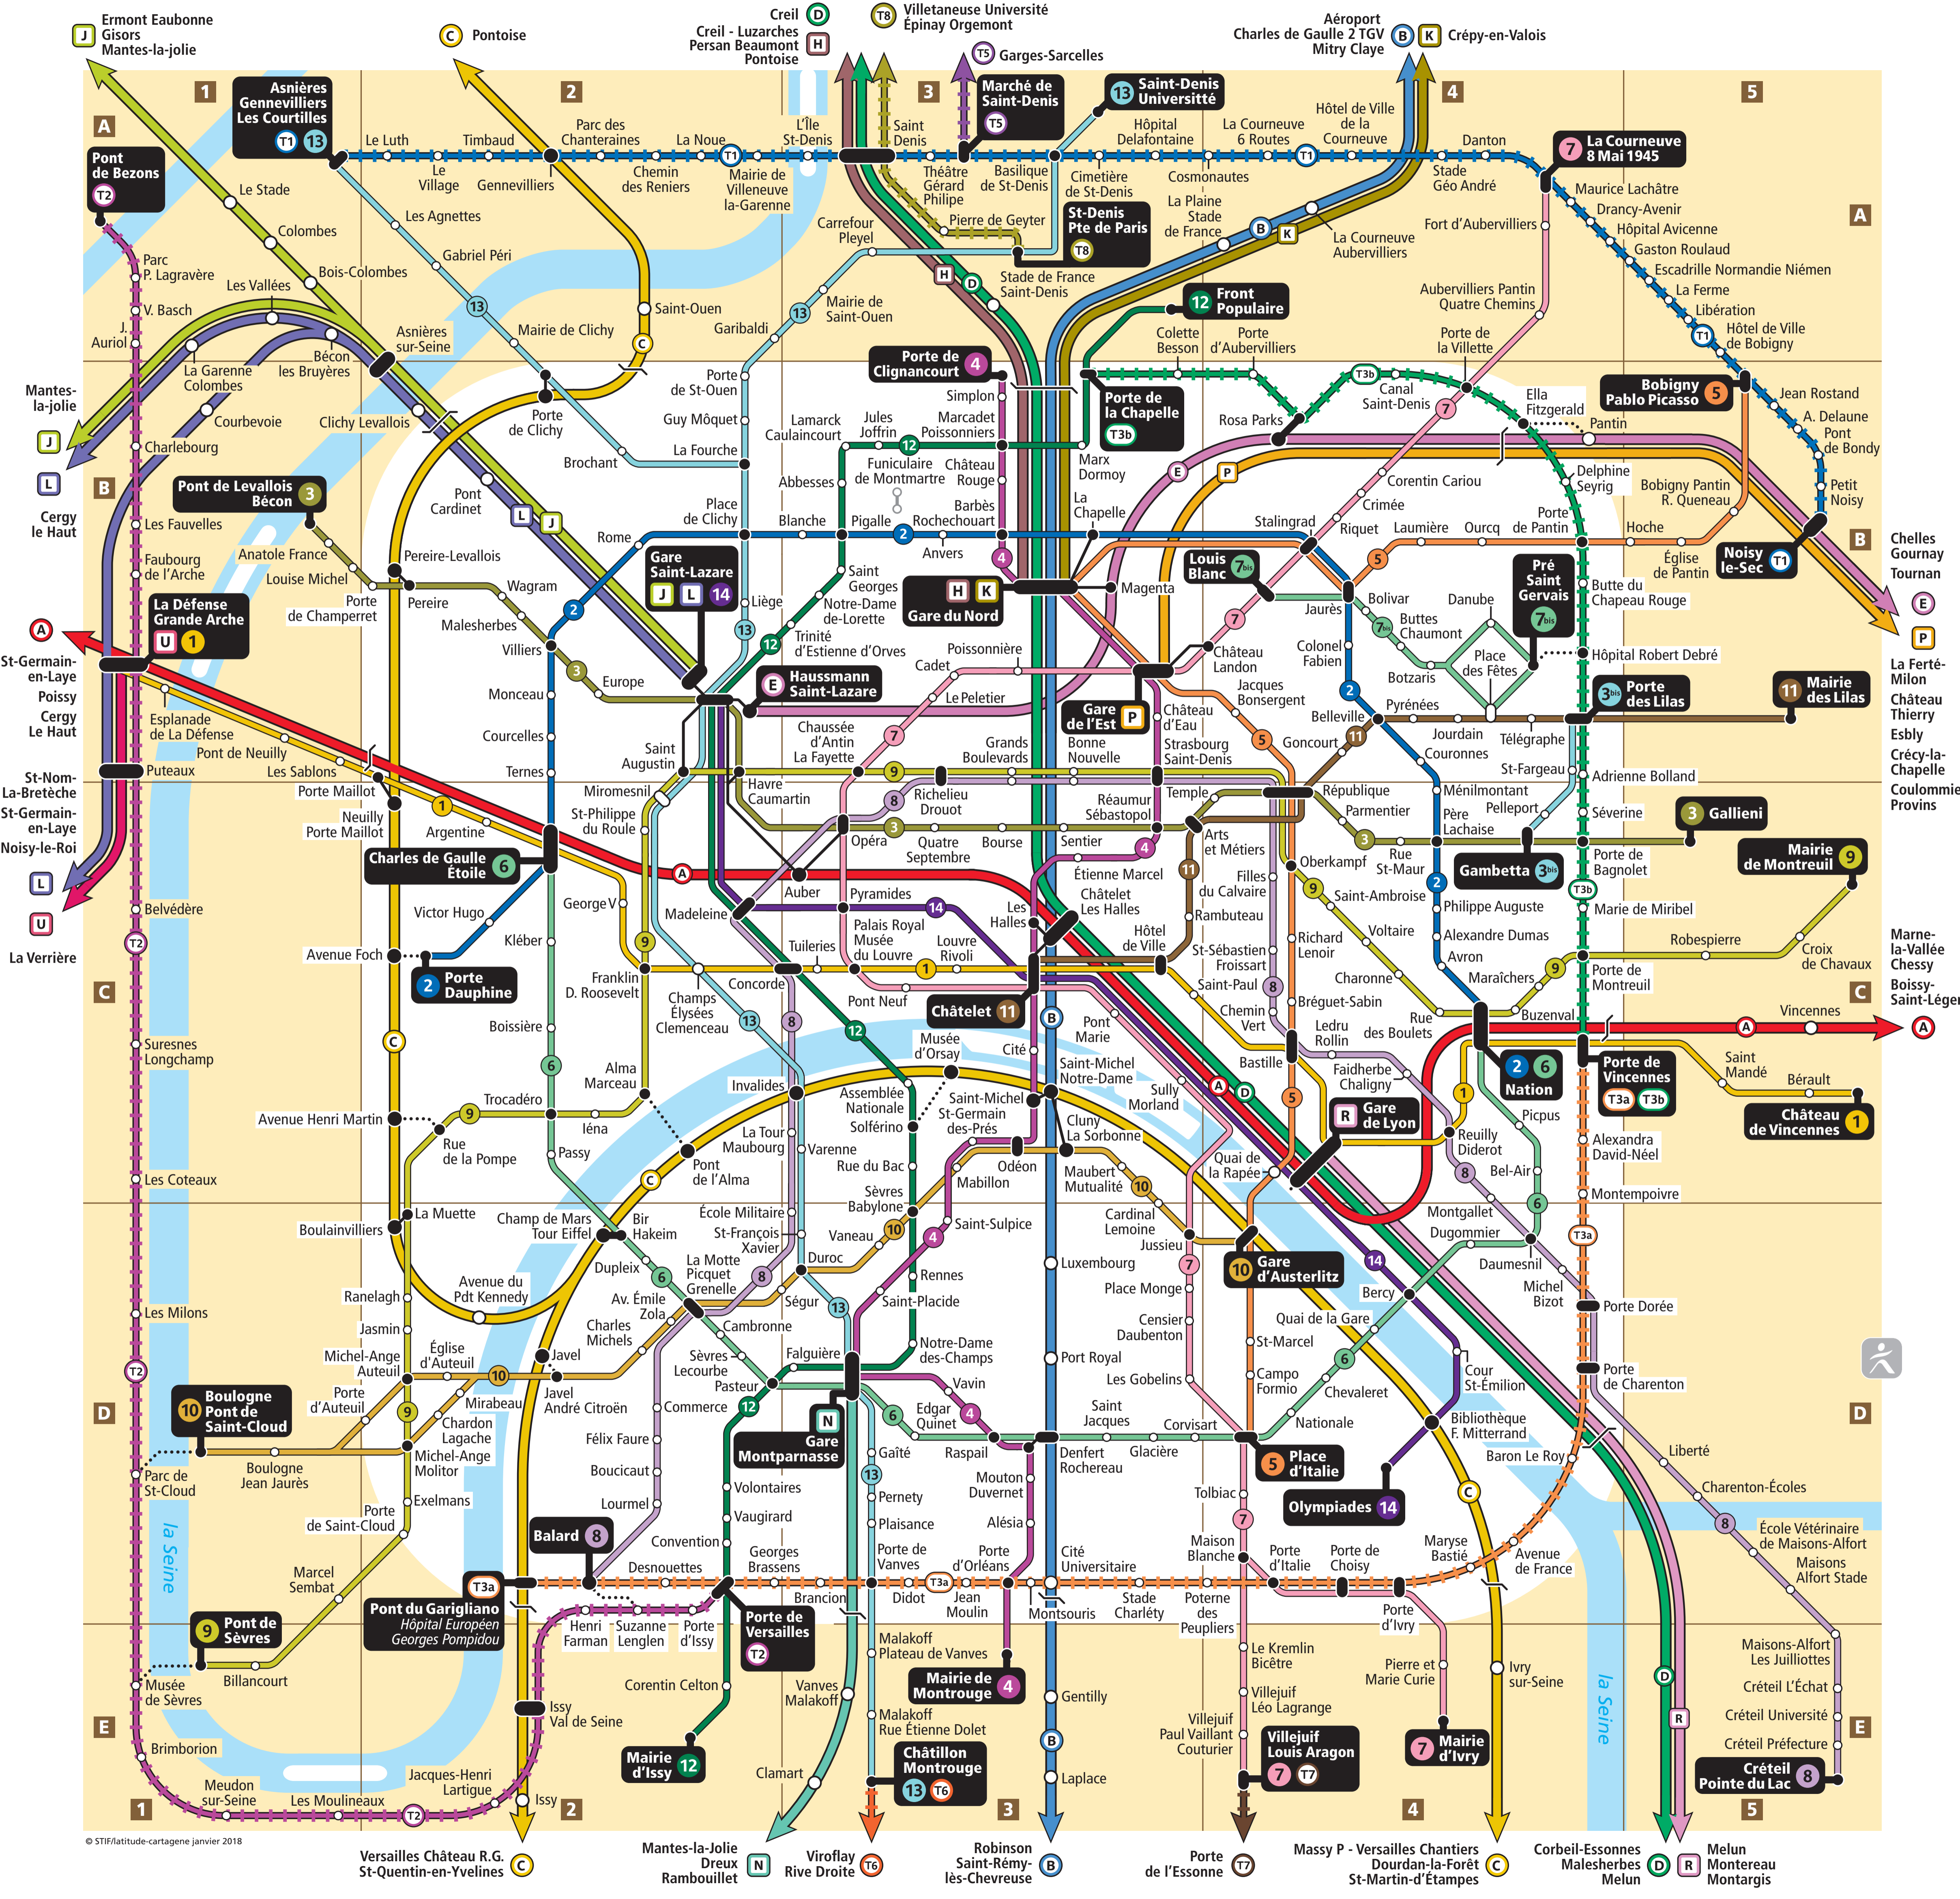

© STIF/Atitude-cartagene janvier 2018