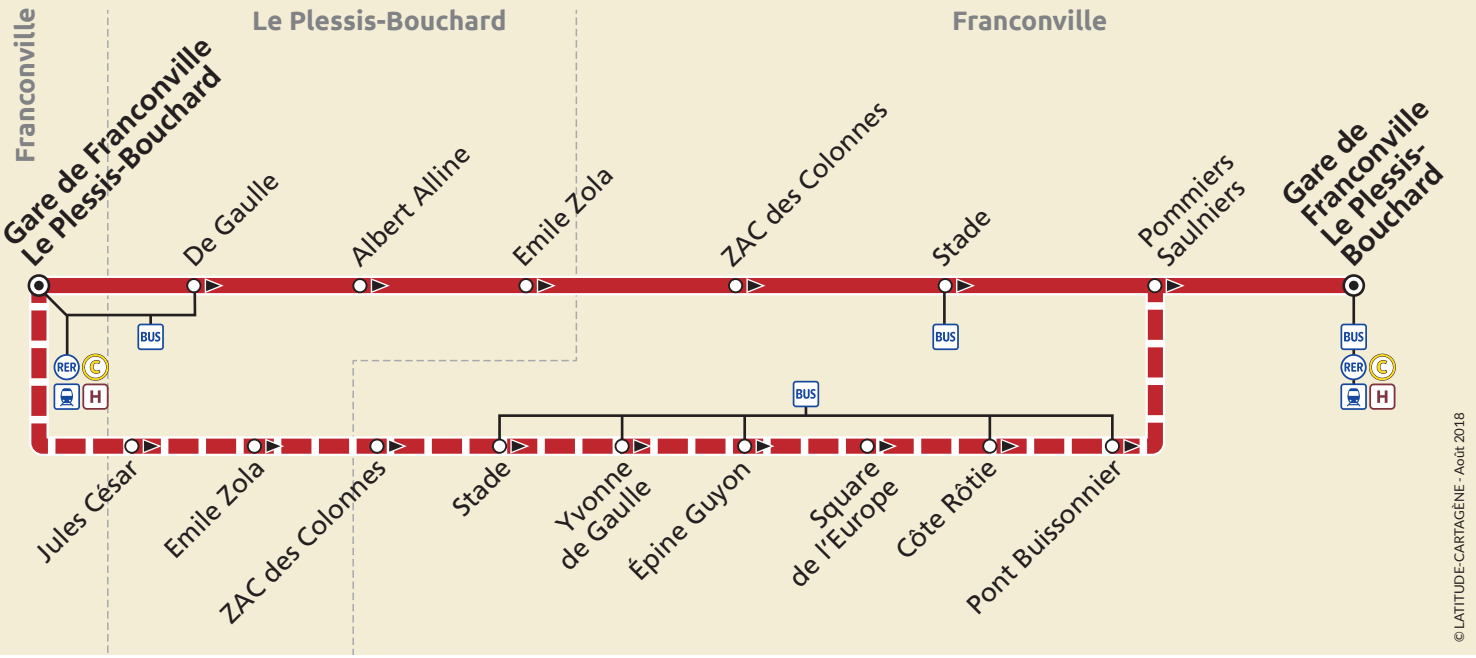

Bus

30-37

GARE DE FRANCONVILLE (BOUCLE)

ZONE 4