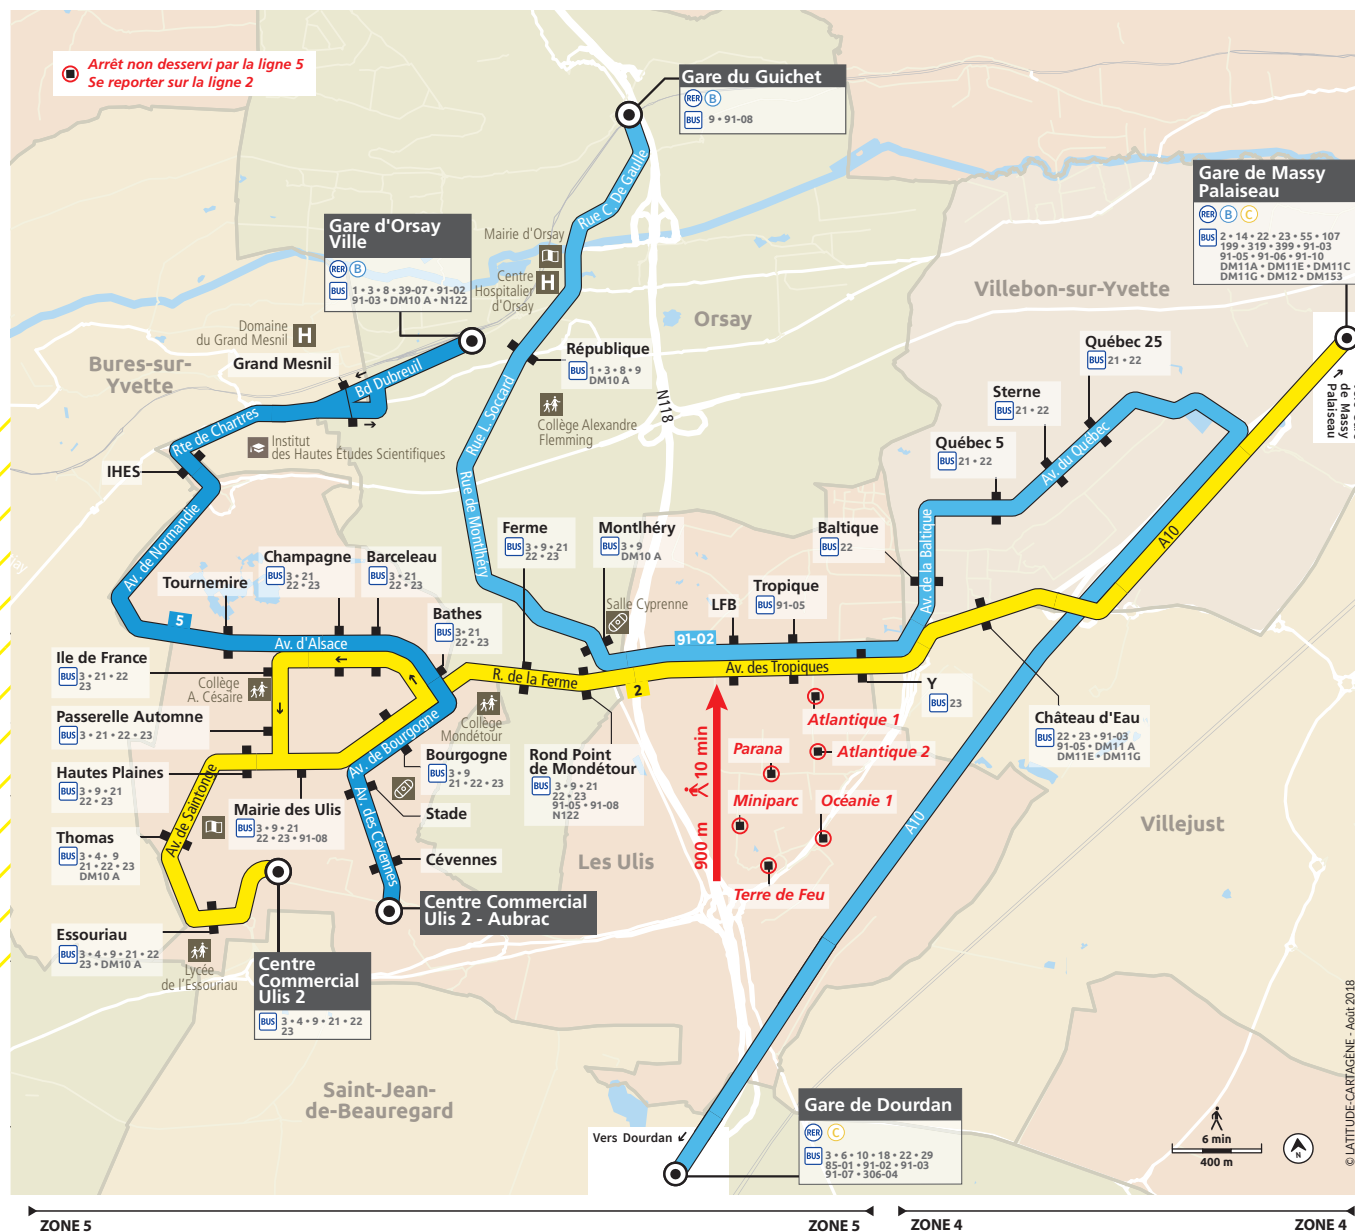

Secteur Les Ulis // Courtabœuf

UNE OFFRE optimisée

Bus 5

Une fréquence augmentée :
un bus toutes les 15 minutes en heure de pointe

Une nouvelle offre en heure creuse :
un bus toutes les 45 minutes

► **La desserte de Courtabœuf est toujours assurée par la ligne 2**

UNE OFFRE + simple + connectée

Bus Express 91.02

Desserte du parc d'activités de Courtabœuf toute la journée
avec un bus toutes les 20 minutes en moyenne en heure de pointe

► **Connexion avec le RER B et la ligne 9**
grâce à un nouvel arrêt en **gare du Guichet**

► **Une offre le samedi**

Bus 2	CENTRE COMMERCIAL ULIS 2 ↔ GARE DE MASSY PALAISEAU
Bus 5	GARE D'ORSAY VILLE ↔ CENTRE COMMERCIAL ULIS 2 - AUBRAC
Bus Express 91.02	GARE DU GUICHET ↔ GARE DE DOURDAN

NB : Fiches horaires disponibles en gare, et sur les sites des transporteurs ou de l'agglomération