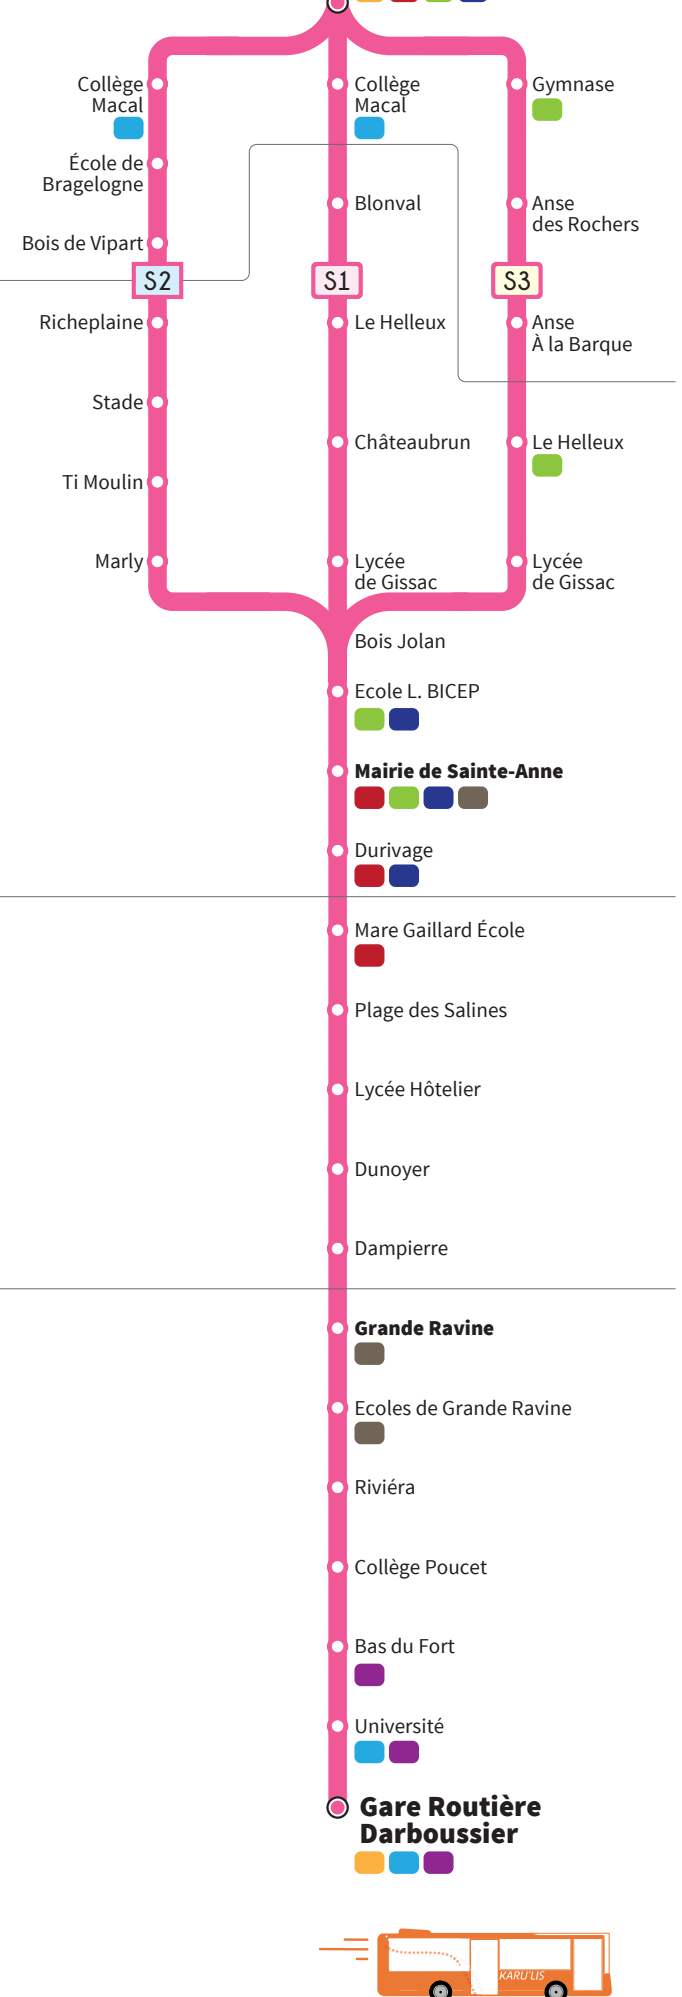

ZONE 4

ZONE 3

ZONE 2

ZONE 1

Gare Routière de Saint-François

S 1 2 3 DU LUNDI AU SAMEDI PÉRIODE SCOLAIRE

Table of bus times from Gare routière Saint-François to various stations, including S2, S1, S3 routes.

Gare routière Saint-François → Gare routière Darbousier - Pointe-à-Pitre

Main table of bus times from Gare routière Saint-François to Gare routière Darbousier - Pointe-à-Pitre.

S 1 2 3 DU LUNDI AU SAMEDI PÉRIODE SCOLAIRE

Gare routière Darbousier - Pointe-à-Pitre → Gare routière Saint-François

Table of bus times from Gare routière Darbousier - Pointe-à-Pitre to various stations, including S1, S2, S3 routes.

Main table of bus times from Gare routière Darbousier - Pointe-à-Pitre to Gare routière Saint-François.

Les fiches horaires sont communiquées à titre indicatif. Elles n'ont pas de valeur contractuelle. Le réseau KARULIS reste tributaire du trafic routier saturé sur le territoire desservi, notamment en heure de pointe. Afin d'éviter toute déconvenue, nous invitons nos usagers à se présenter aux arrêts 15 minutes avant l'heure de départ.